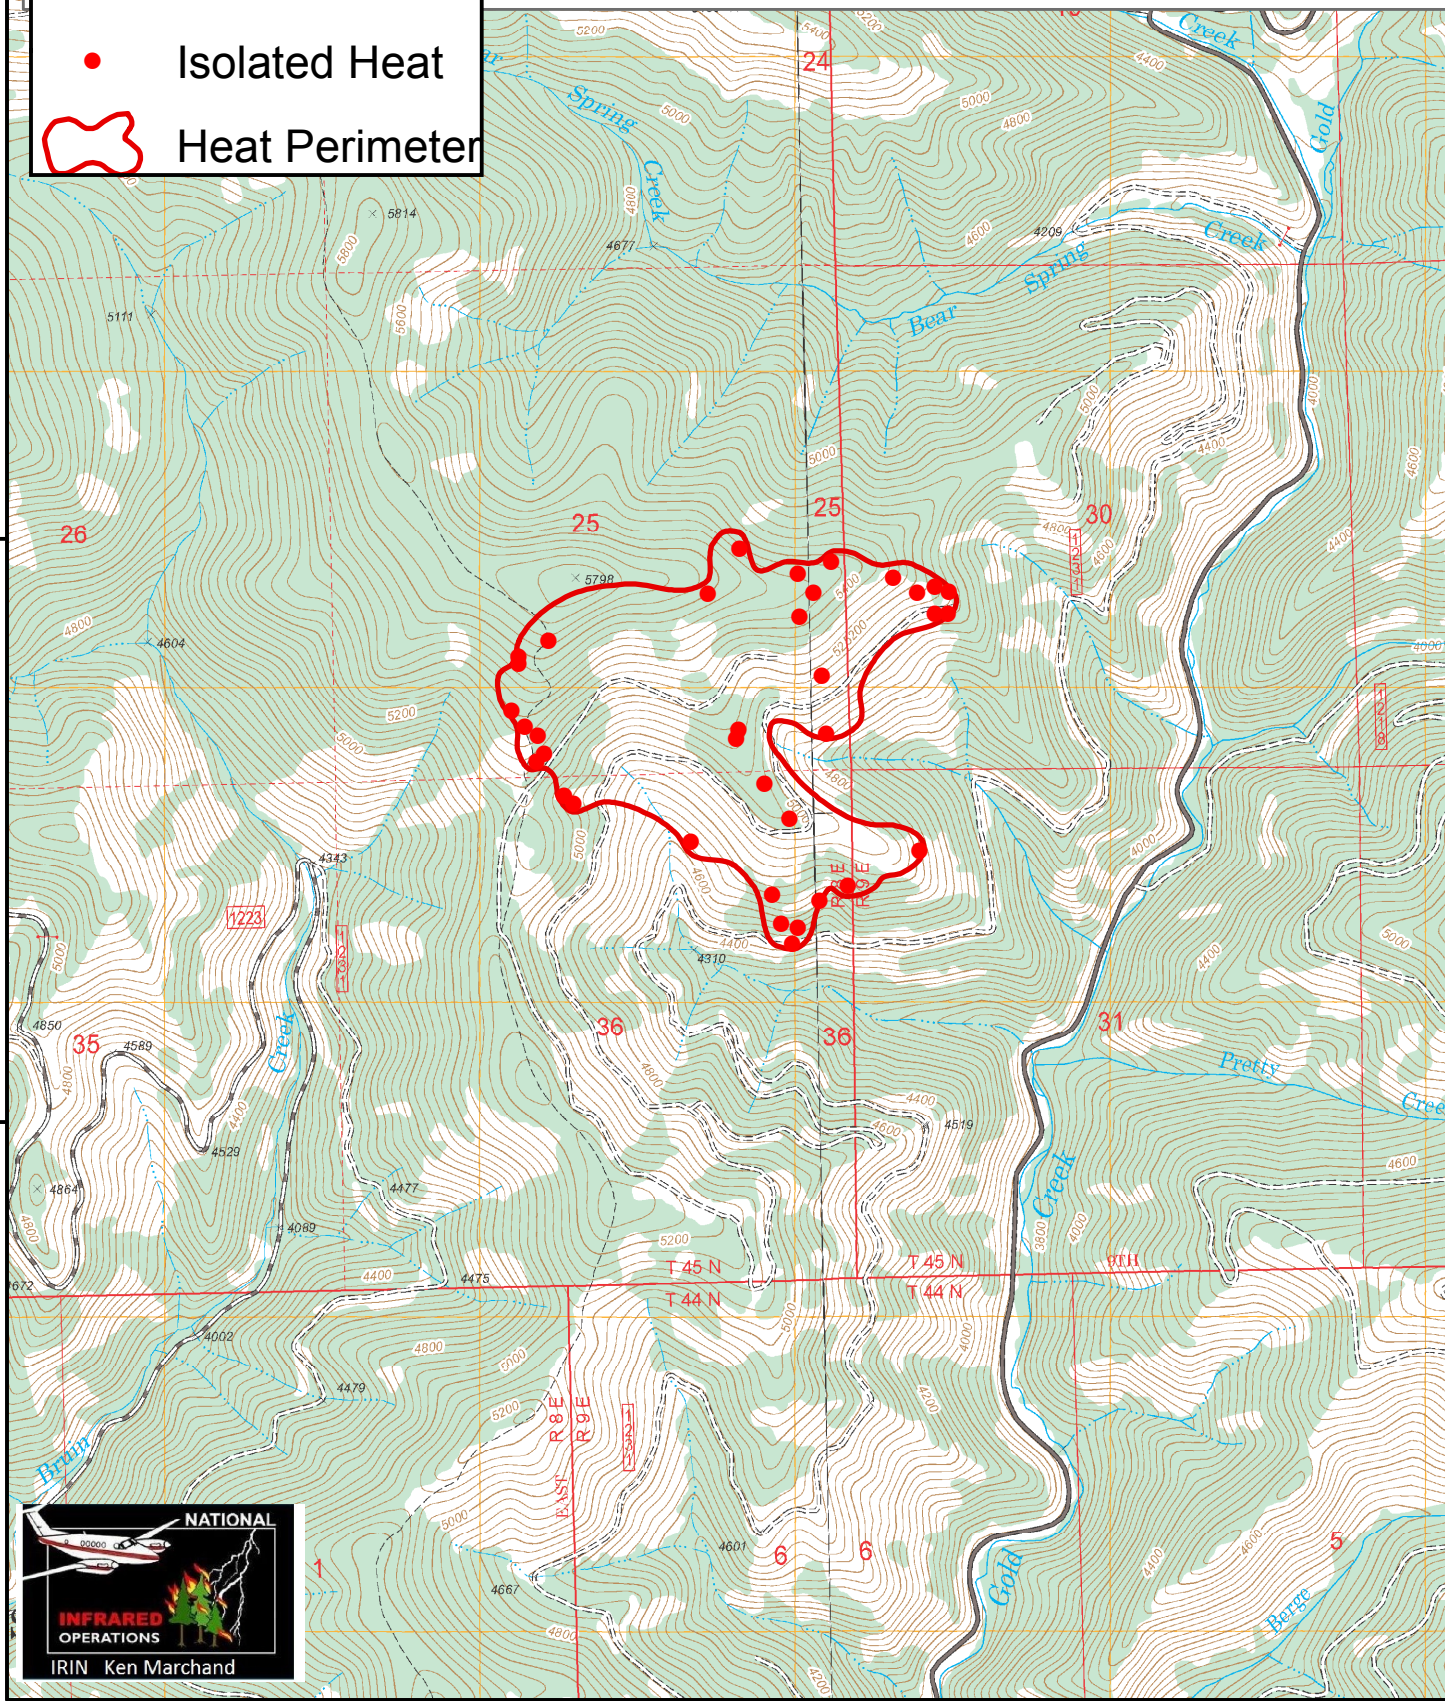

115°24'W

115°23'W

115°22'W

115°21'W

# Avery Complex - Eastern Fire ID-NCF-001034

Infrared Map - 09/01/2015  
Imagery Date - 09/01/2015 0055 MDT  
Total acres - 246 acres 1:24,000

47°14'N

47°14'N

## IR Legend

- Isolated Heat
- Heat Perimeter

47°13'N

47°13'N

47°12'N

47°12'N

115°24'W

115°23'W

115°22'W

115°21'W