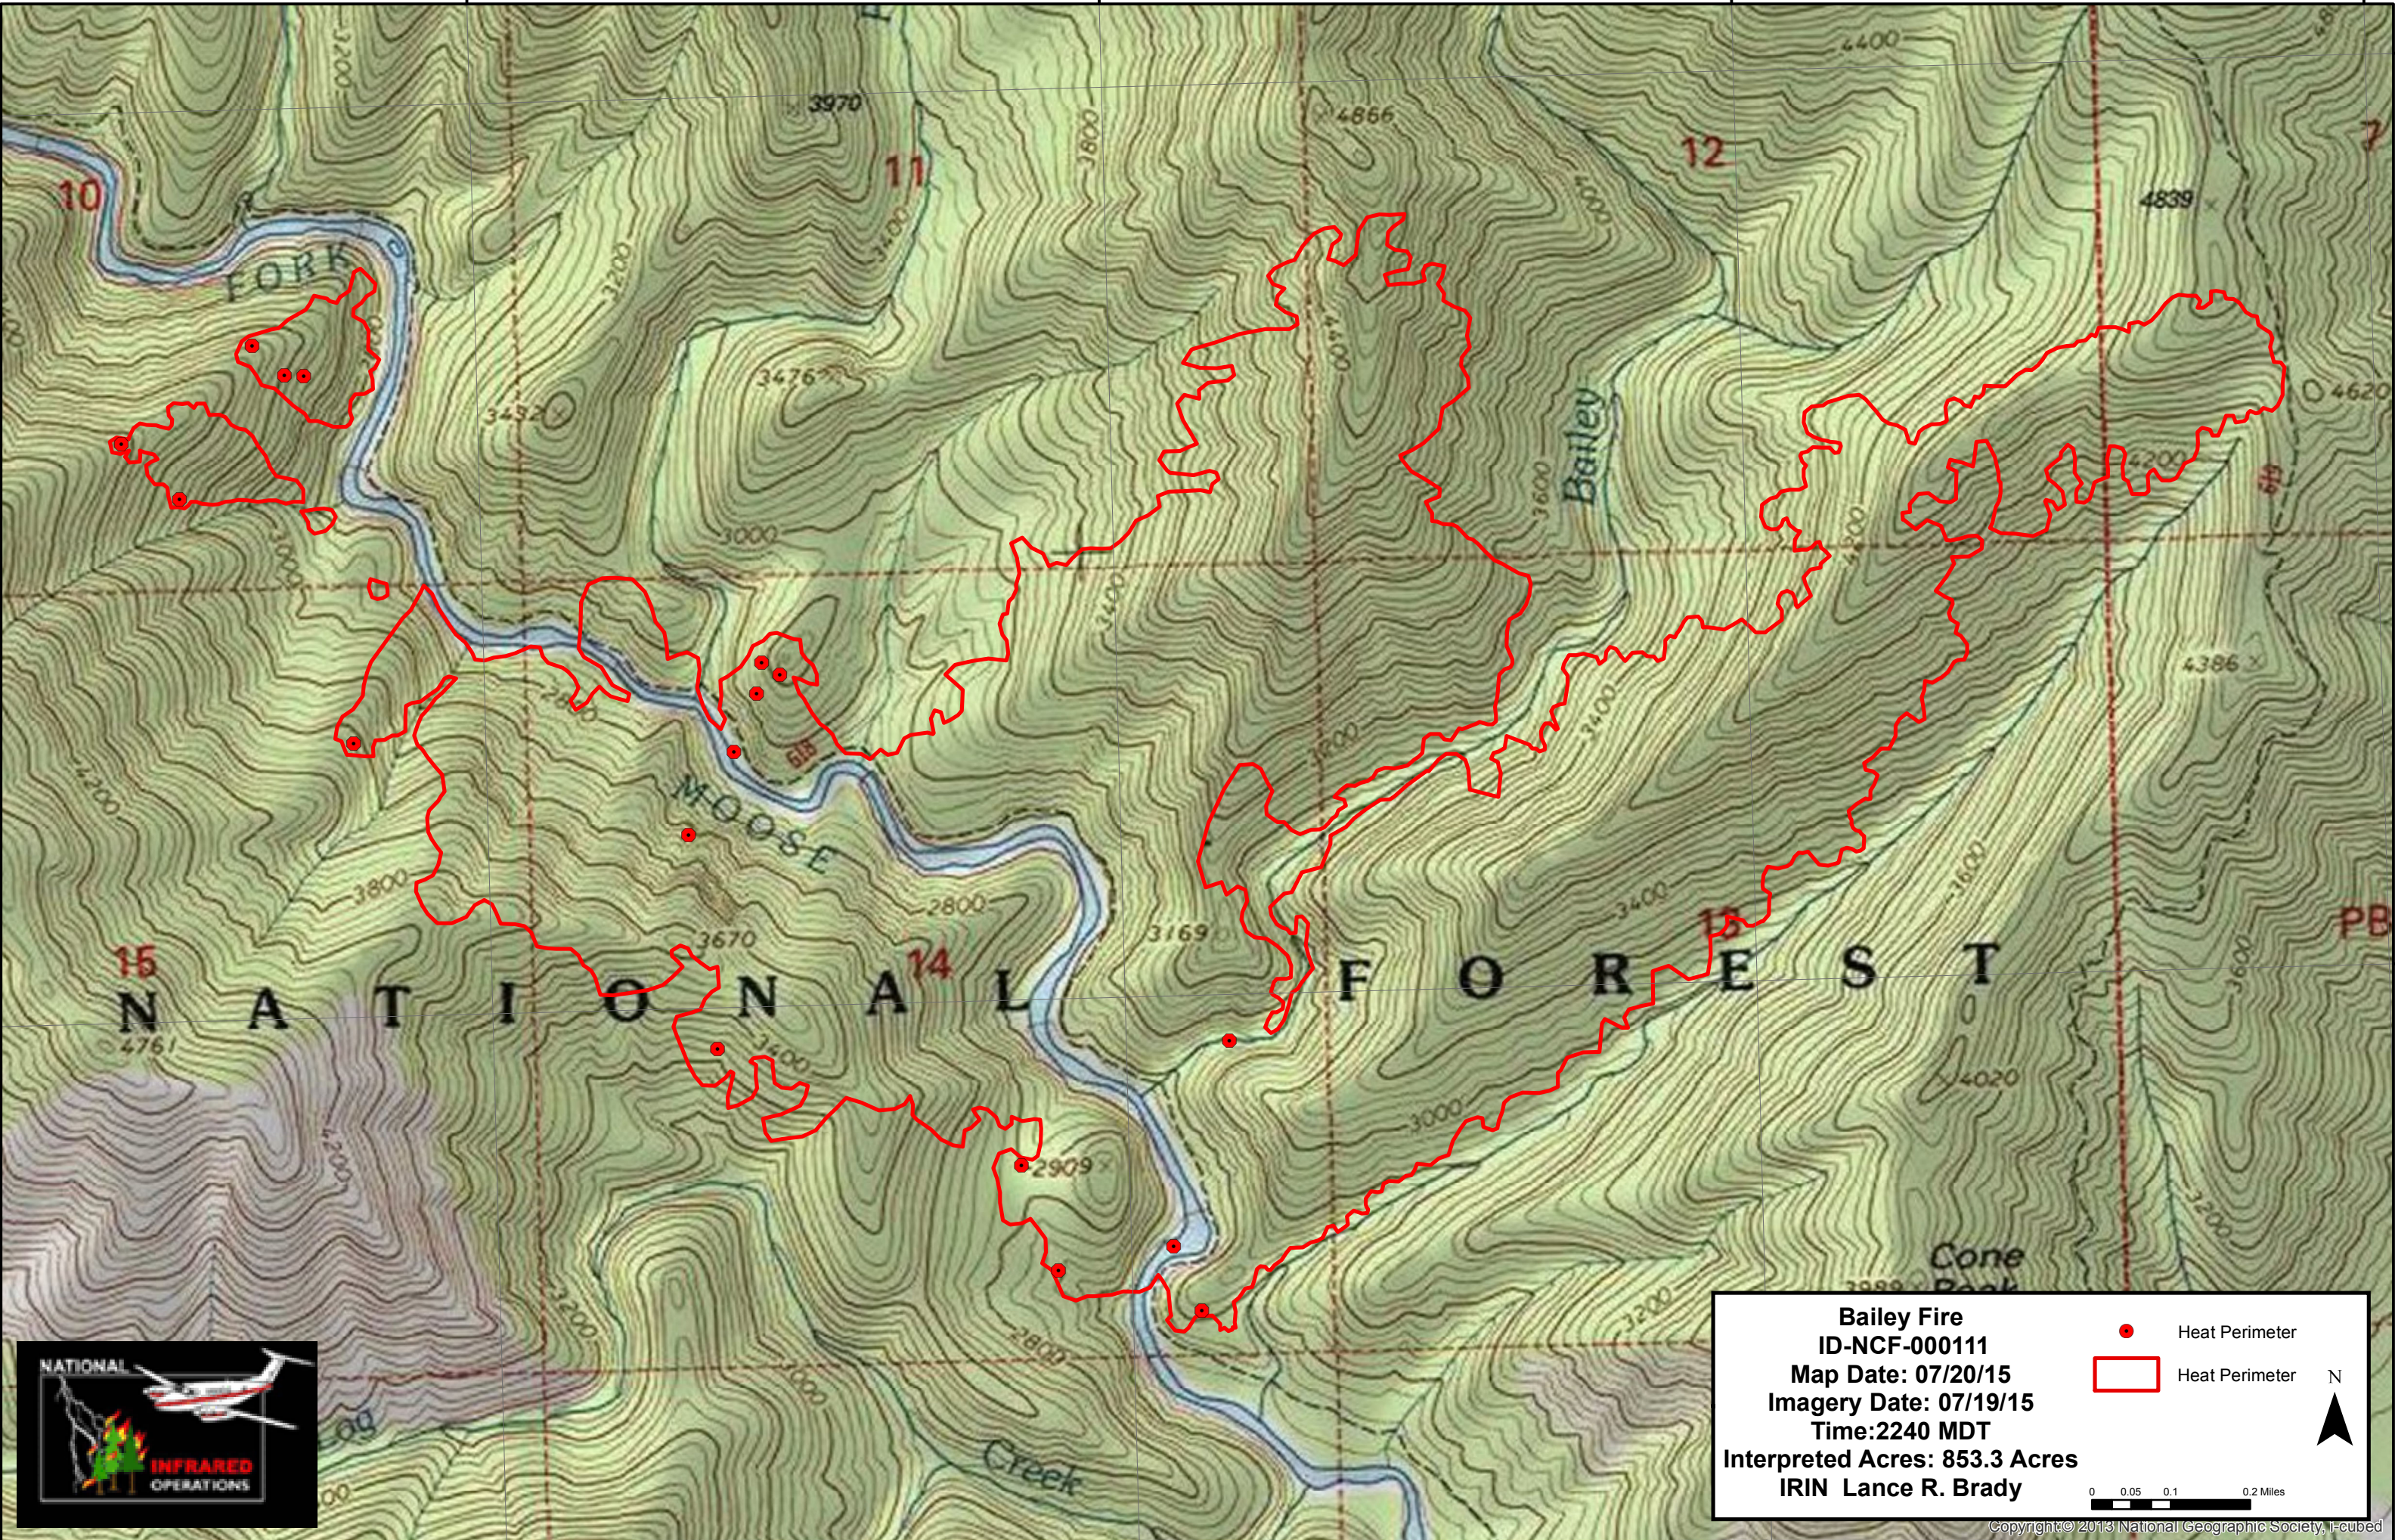

114°56'0"W

114°55'0"W

114°54'0"W

114°53'0"W

46°13'0"N

46°13'0"N

46°12'0"N

46°12'0"N

**Bailey Fire**  
**ID-NCF-000111**  
**Map Date: 07/20/15**  
**Imagery Date: 07/19/15**  
**Time: 2240 MDT**  
**Interpreted Acres: 853.3 Acres**  
**IRIN Lance R. Brady**

- Heat Perimeter
- Heat Perimeter

N

0 0.05 0.1 0.2 Miles

114°56'0"W

114°55'0"W

114°54'0"W