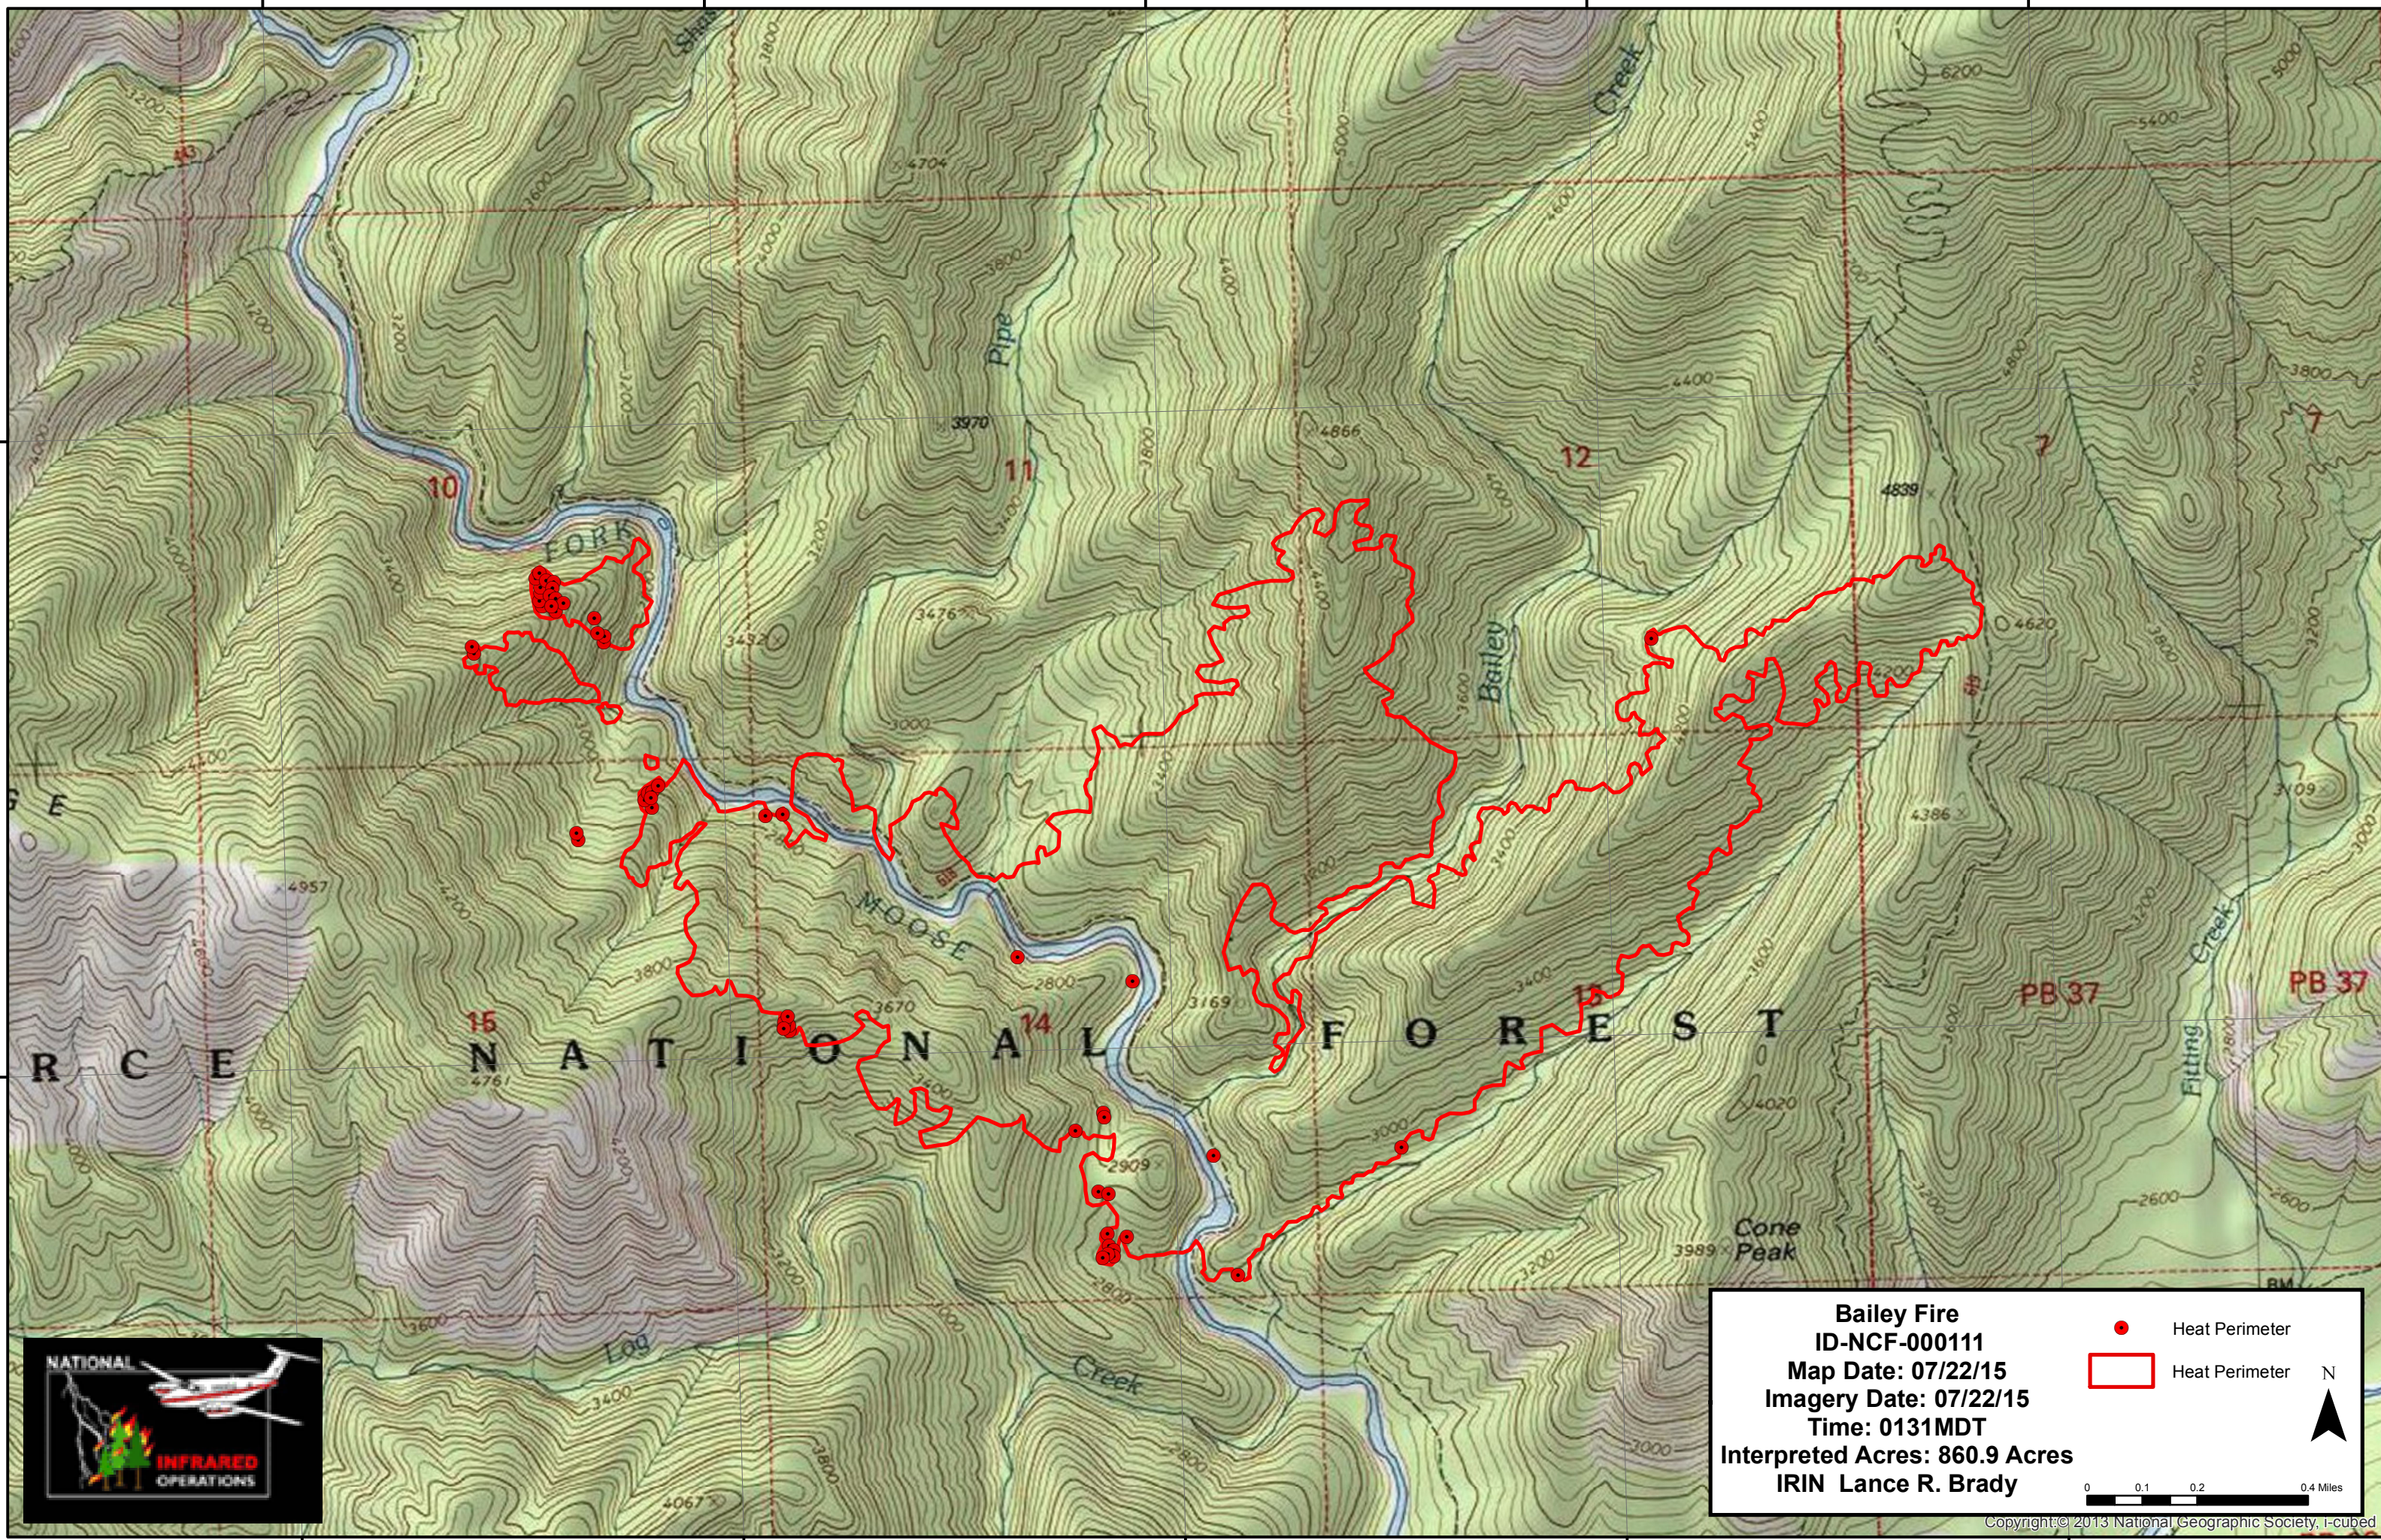

114°57'0"W

114°56'0"W

114°55'0"W

114°54'0"W

114°53'0"W

46°13'0"N

46°13'0"N

46°12'0"N

46°12'0"N

114°57'0"W

114°56'0"W

114°55'0"W

114°54'0"W

114°53'0"W

Bailey Fire
ID-NCF-000111
Map Date: 07/22/15
Imagery Date: 07/22/15
Time: 0131MDT
Interpreted Acres: 860.9 Acres
IRIN Lance R. Brady

- Heat Perimeter
- Heat Perimeter

N

0 0.1 0.2 0.4 Miles