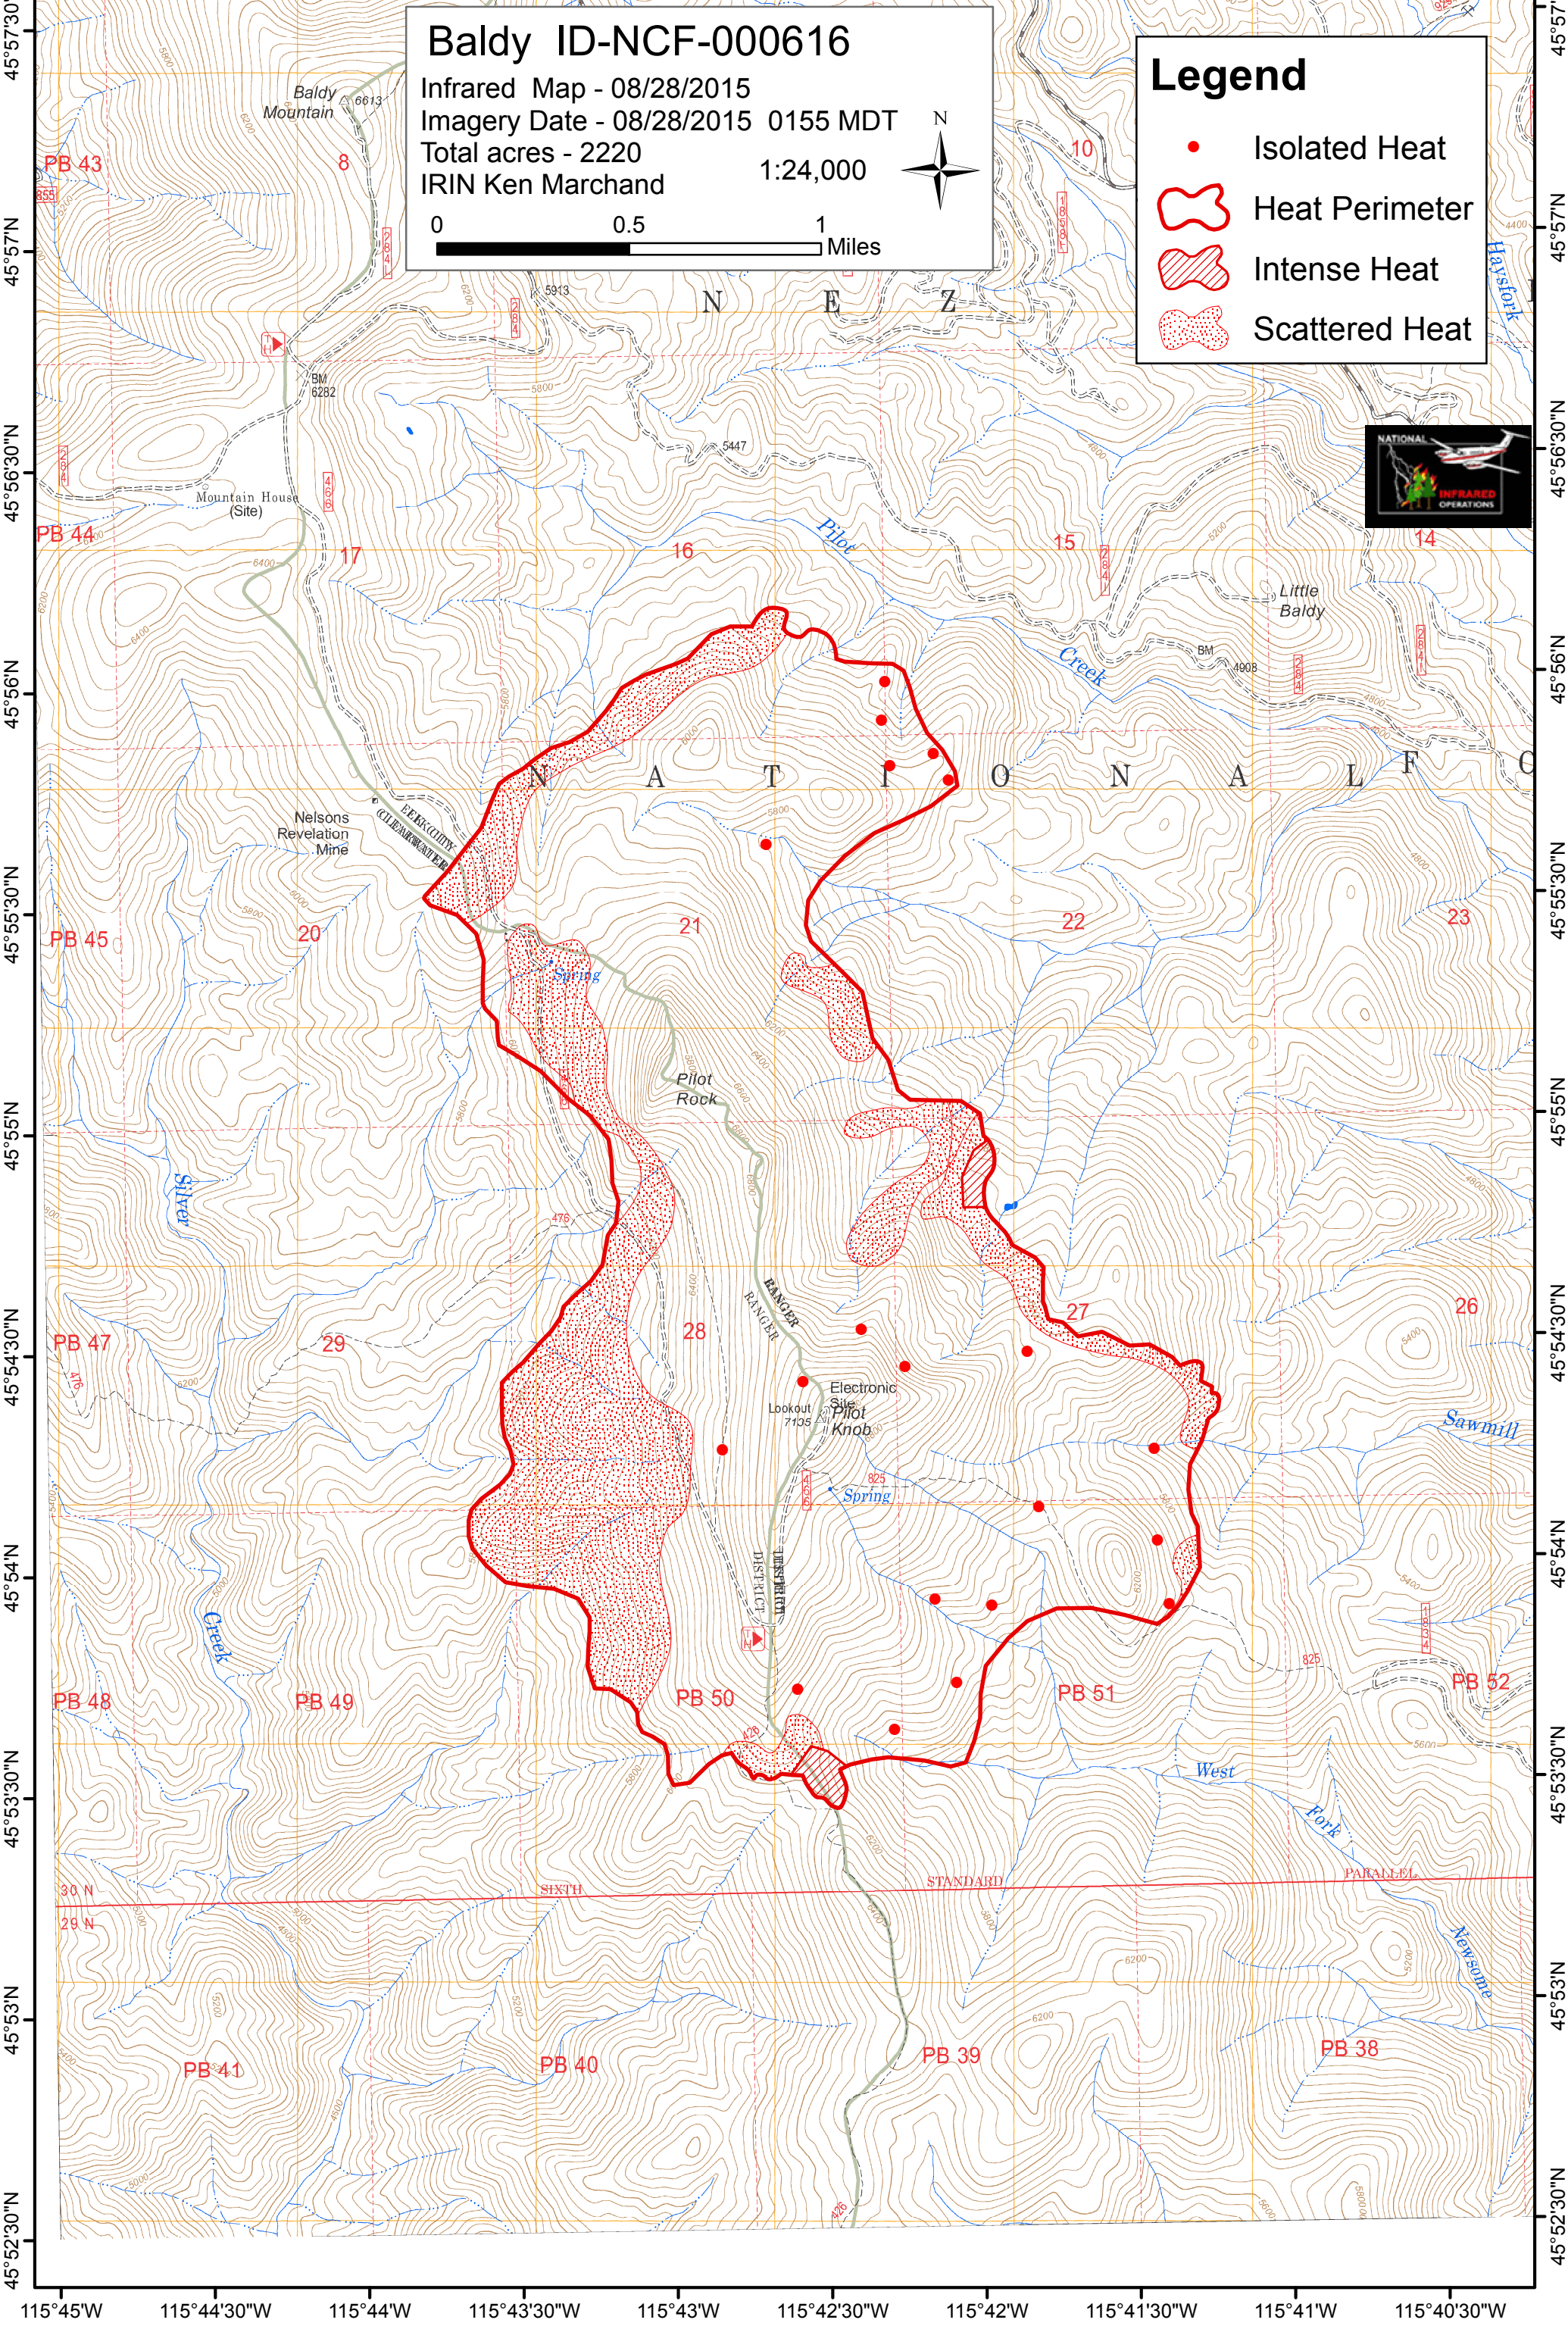

115°44'30"W 115°44"W 115°43'30"W 115°43"W 115°42'30"W 115°42"W 115°41'30"W 115°41"W 115°40'30"W

Baldy ID-NCF-000616
 Infrared Map - 08/28/2015
 Imagery Date - 08/28/2015 0155 MDT
 Total acres - 2220
 IRIN Ken Marchand
 1:24,000

Legend

- Isolated Heat
- Heat Perimeter
- Intense Heat
- Scattered Heat

115°45"W 115°44'30"W 115°44"W 115°43'30"W 115°43"W 115°42'30"W 115°42"W 115°41'30"W 115°41"W 115°40'30"W

45°57'30"N
45°57'N
45°56'30"N
45°56'N
45°55'30"N
45°55'N
45°54'30"N
45°54'N
45°54'30"N
45°54'N
45°53'30"N
45°53'N
45°52'30"N

45°57'30"N
45°57'N
45°56'30"N
45°56'N
45°55'30"N
45°55'N
45°54'30"N
45°54'N
45°54'30"N
45°54'N
45°53'30"N
45°53'N
45°52'30"N