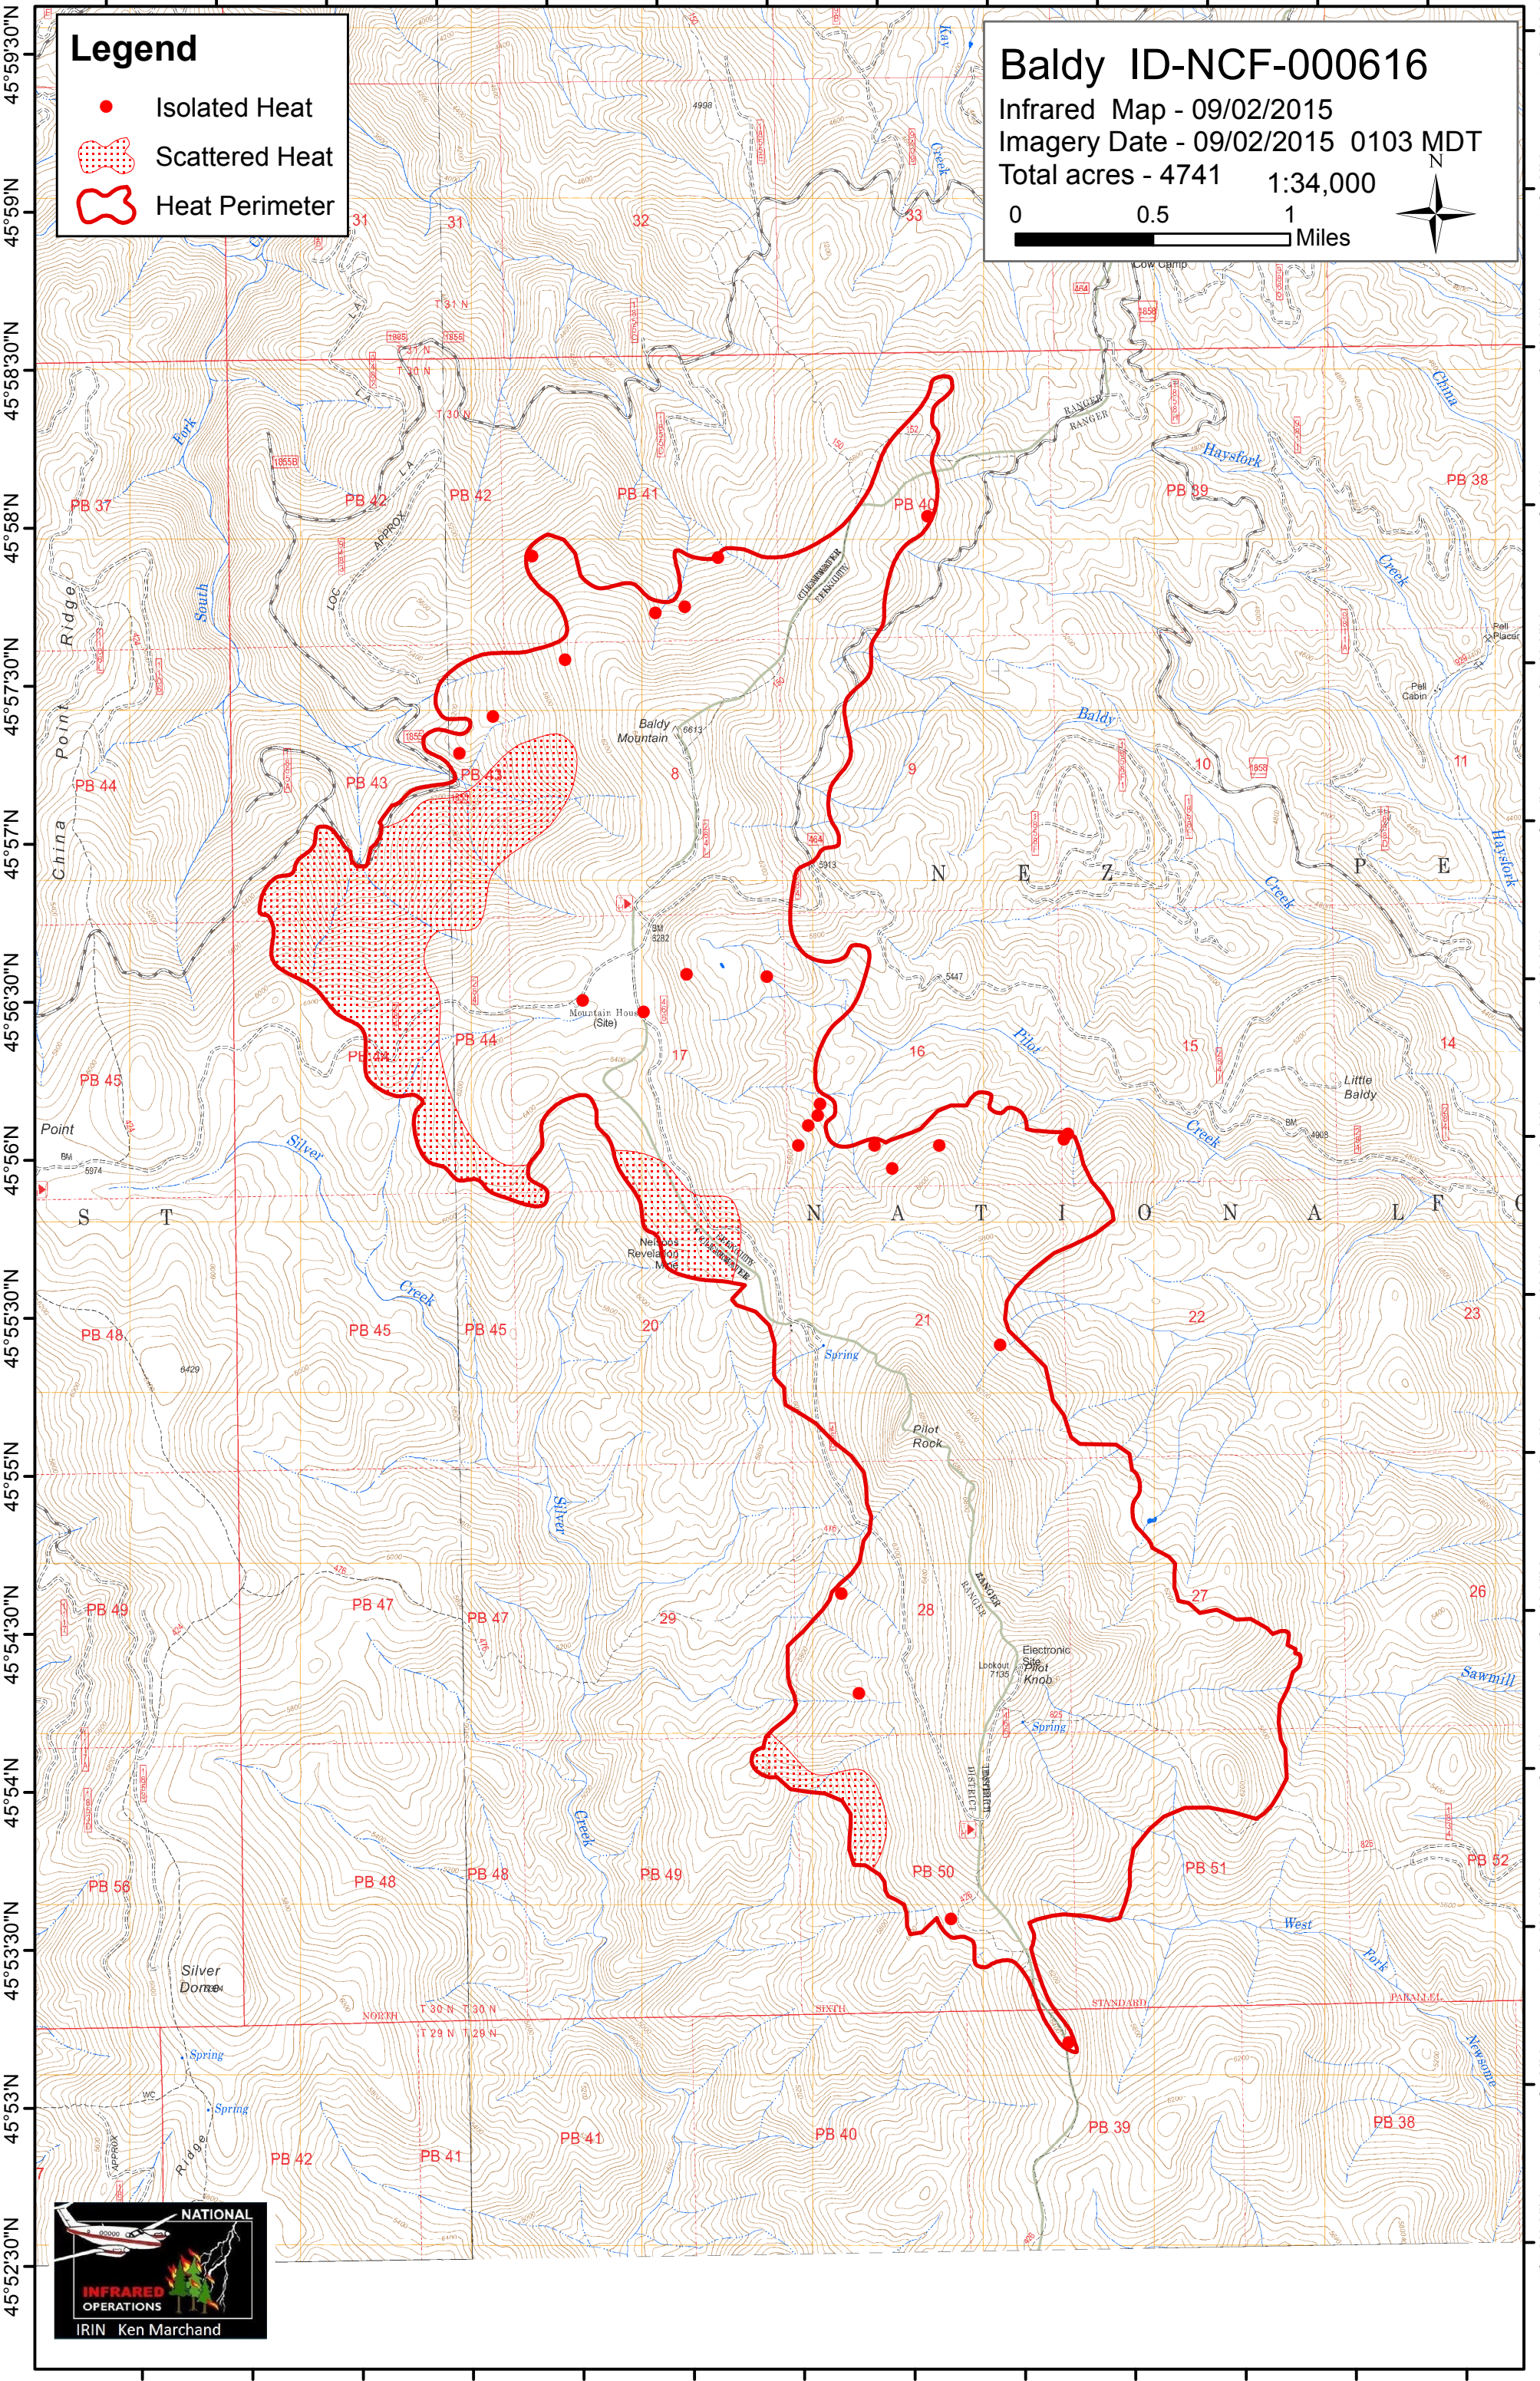

115°46'30"W 115°46"W 115°45'30"W 115°45"W 115°44'30"W 115°44"W 115°43'30"W 115°43"W 115°42'30"W 115°42"W 115°41'30"W 115°41"W 115°40'30"W

Legend

- Isolated Heat
- ▨ Scattered Heat
- Heat Perimeter

Baldy ID-NCF-000616

Infrared Map - 09/02/2015

Imagery Date - 09/02/2015 0103 MDT

Total acres - 4741 1:34,000

0 0.5 1 Miles

115°46'30"W 115°46"W 115°45'30"W 115°45"W 115°44'30"W 115°44"W 115°43'30"W 115°43"W 115°42'30"W 115°42"W 115°41'30"W 115°41"W 115°40'30"W

45°59'30"N
45°59'N
45°58'30"N
45°58'N
45°57'30"N
45°57'N
45°56'30"N
45°56'N
45°55'30"N
45°55'N
45°54'30"N
45°54'N
45°53'30"N
45°53'N
45°52'30"N

45°59'30"N
45°59'N
45°58'30"N
45°58'N
45°57'30"N
45°57'N
45°56'30"N
45°56'N
45°55'30"N
45°55'N
45°54'30"N
45°54'N
45°53'30"N
45°53'N
45°52'30"N