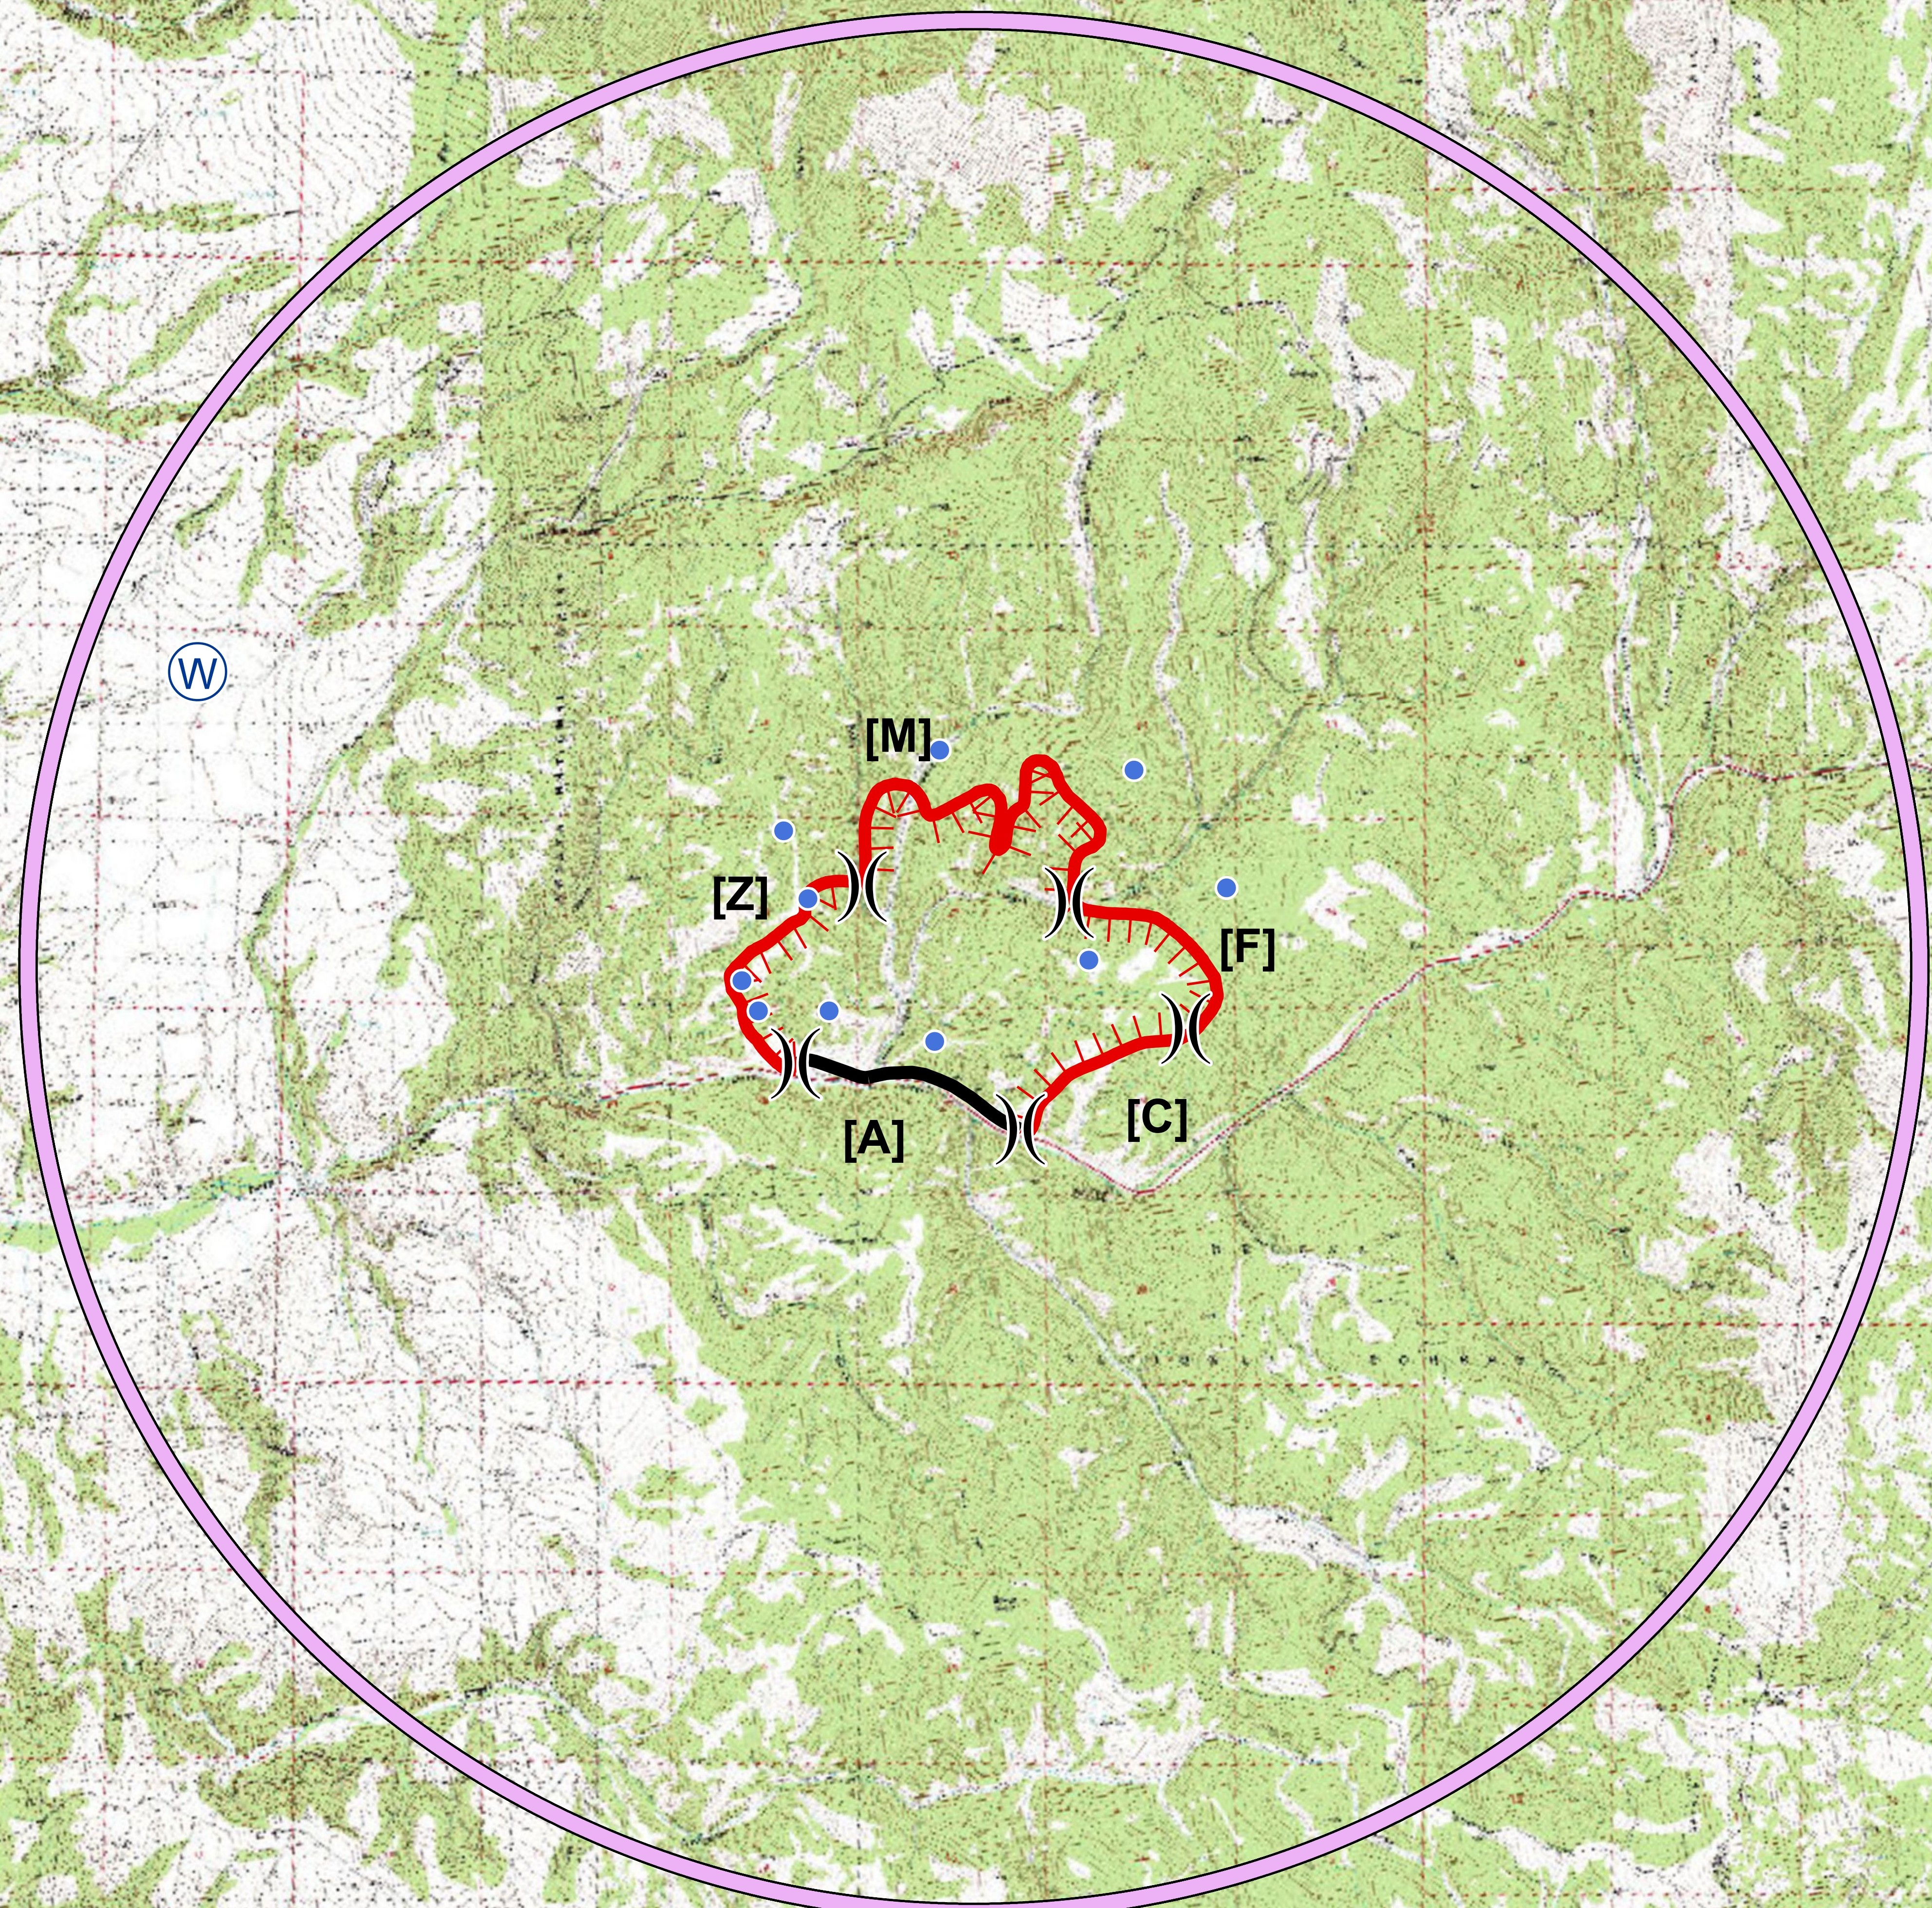

Cabin Gulch Fire Aviation

Acreage 1616

MT-HNF-00119

Operational Period: 7/24/2015

Legend

-  Helibase
-  DipSites
-  Division Breaks
-  Helispots
-  Completed Line
-  Uncontrolled Fire Edge
-  TFR

Helispot	Lat	Long
H1	N 48 20 215	W 111 12 844
H2	N 48 20 590	W 111 11 823
H3	N 48 20 924	W 111 10 911
H4	N 48 21 464	W 111 11 526
H5	N 48 21 553	W 111 12 816
H6	N 48 21 180	W 111 13 850
H7	N 48 20 869	W 111 13 687
H8	N 48 20 491	W 111 14 124
H9	N 48 20 353	W 111 14 014
H10	N 48 20 354	W 111 13 945

1:31,297