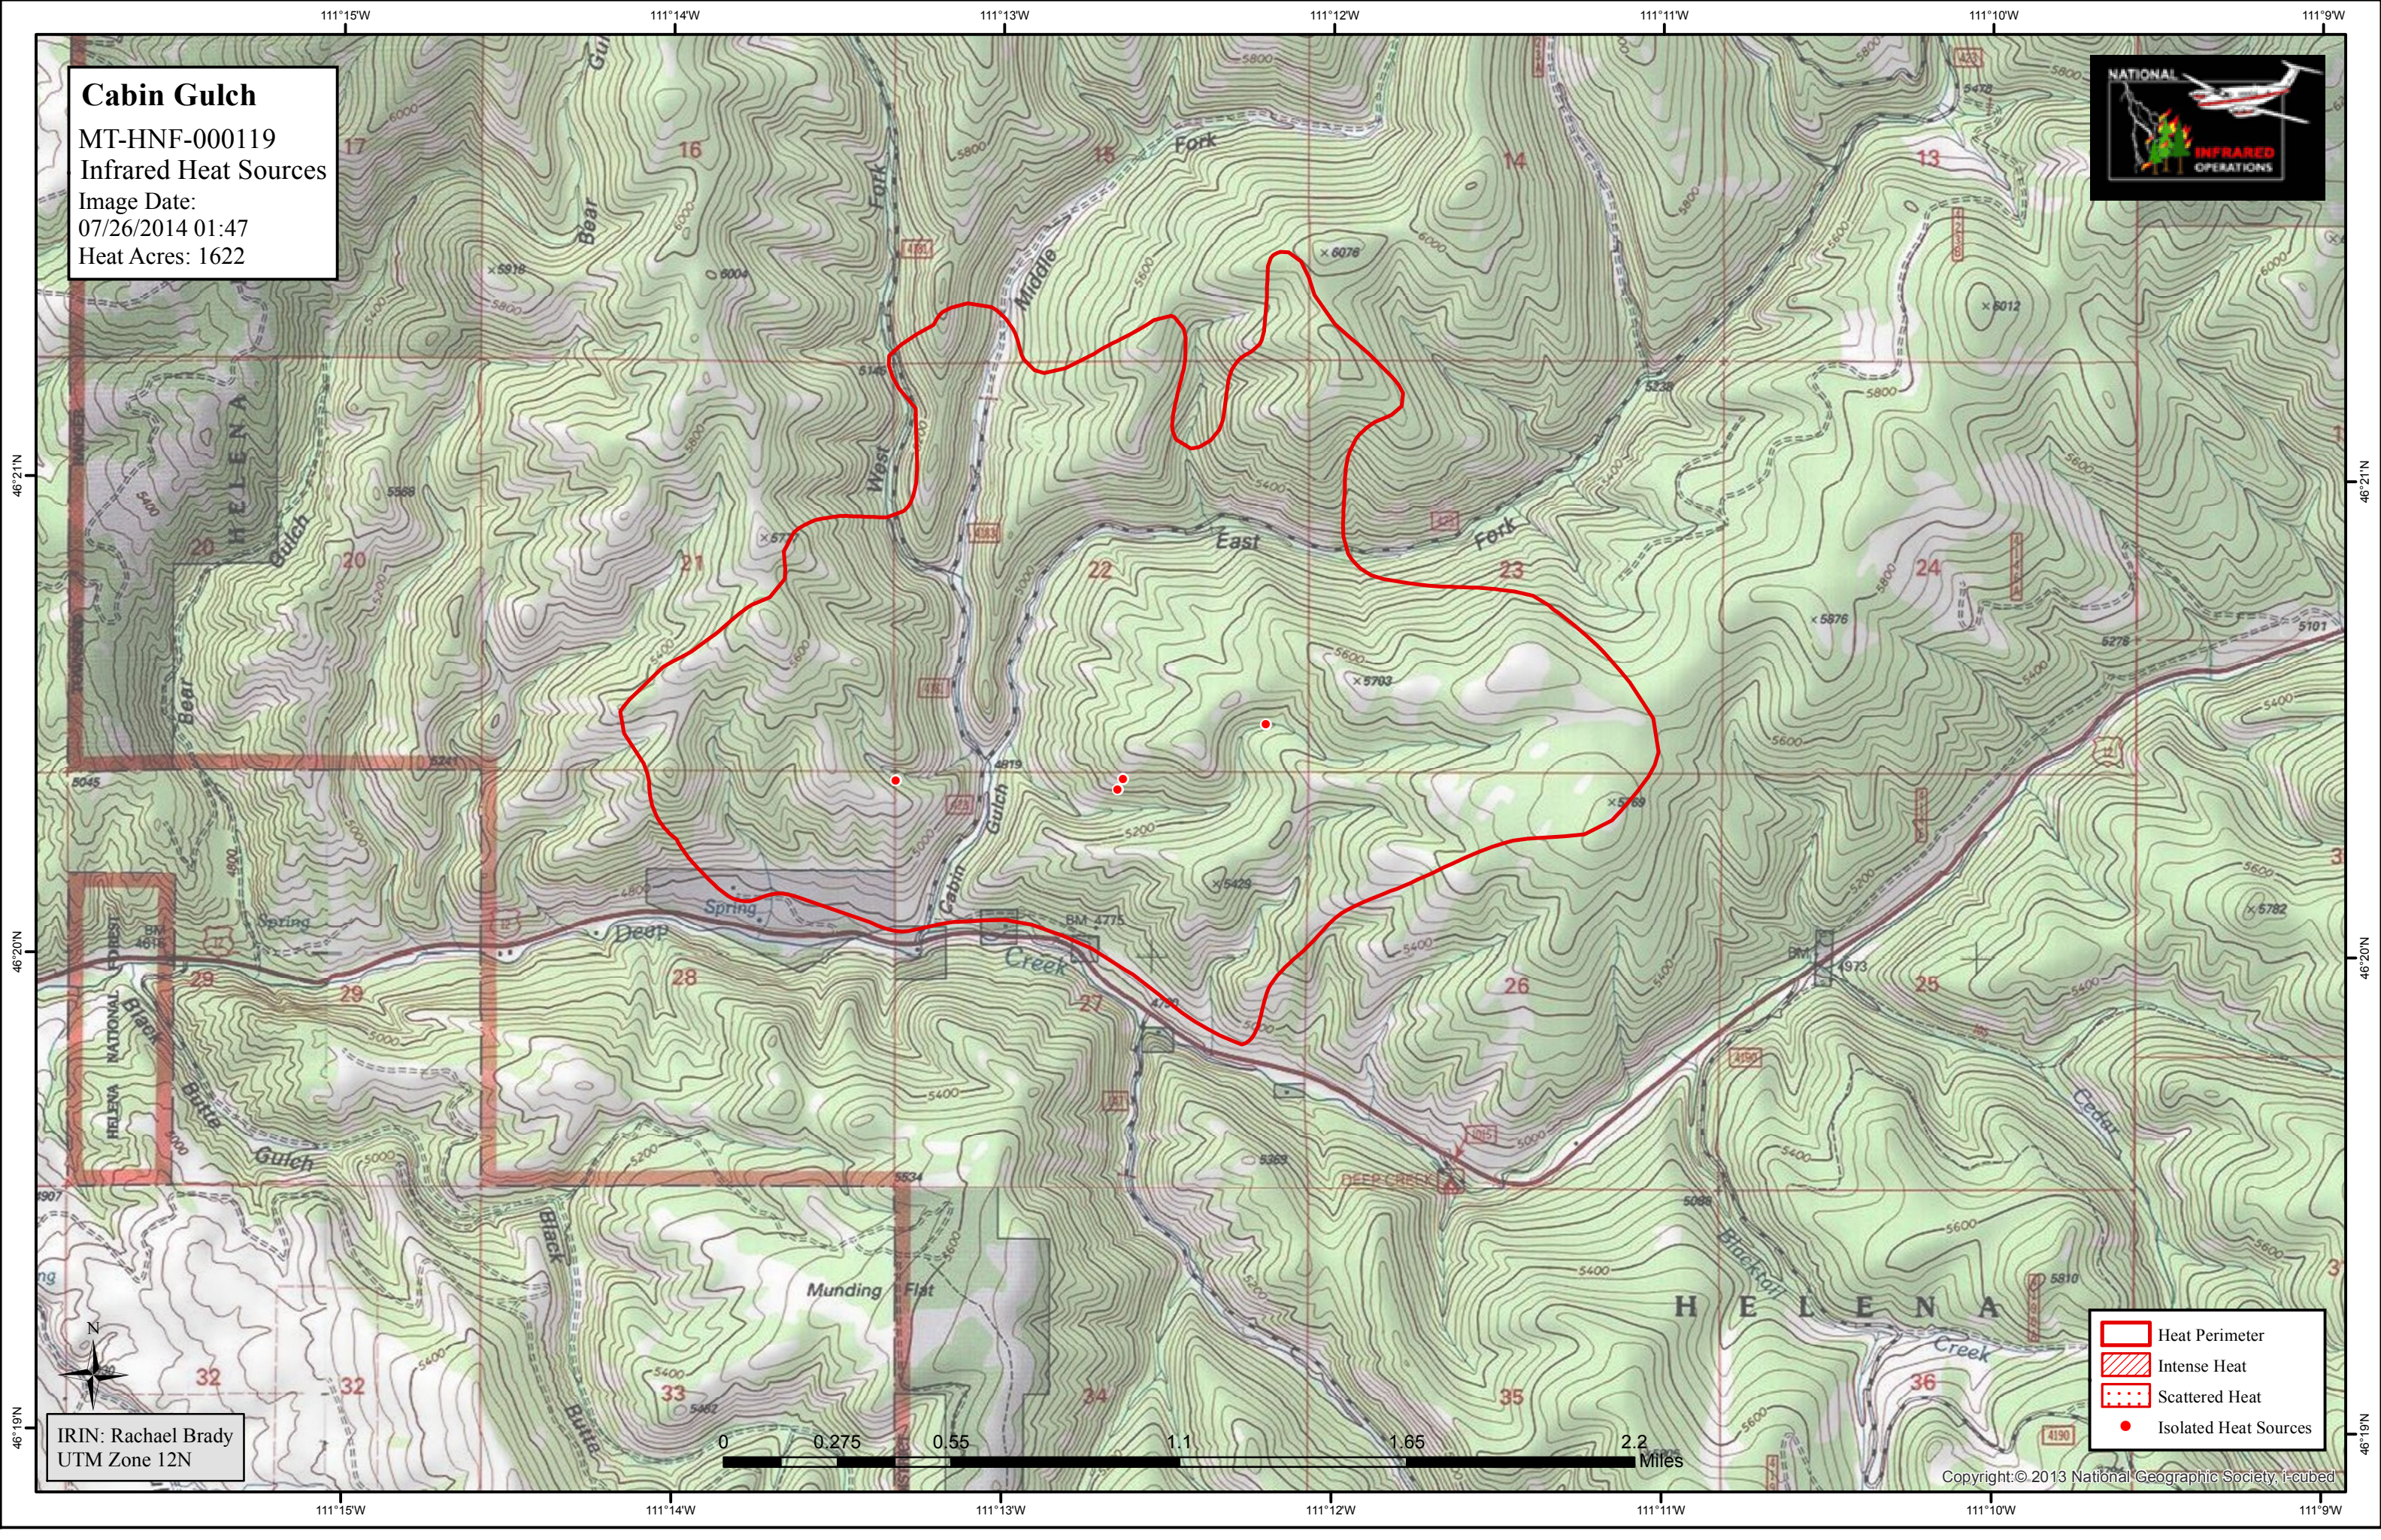

Cabin Gulch

MT-HNF-000119
Infrared Heat Sources
Image Date:
07/26/2014 01:47
Heat Acres: 1622

46°21'N

46°20'N

46°19'N

46°21'N

46°20'N

46°19'N

111°15'W

111°14'W

111°13'W

111°12'W

111°11'W

111°10'W

111°9'W

111°15'W

111°14'W

111°13'W

111°12'W

111°11'W

111°10'W

111°9'W

IRIN: Rachael Brady
UTM Zone 12N

- Heat Perimeter
- Intense Heat
- Scattered Heat
- Isolated Heat Sources