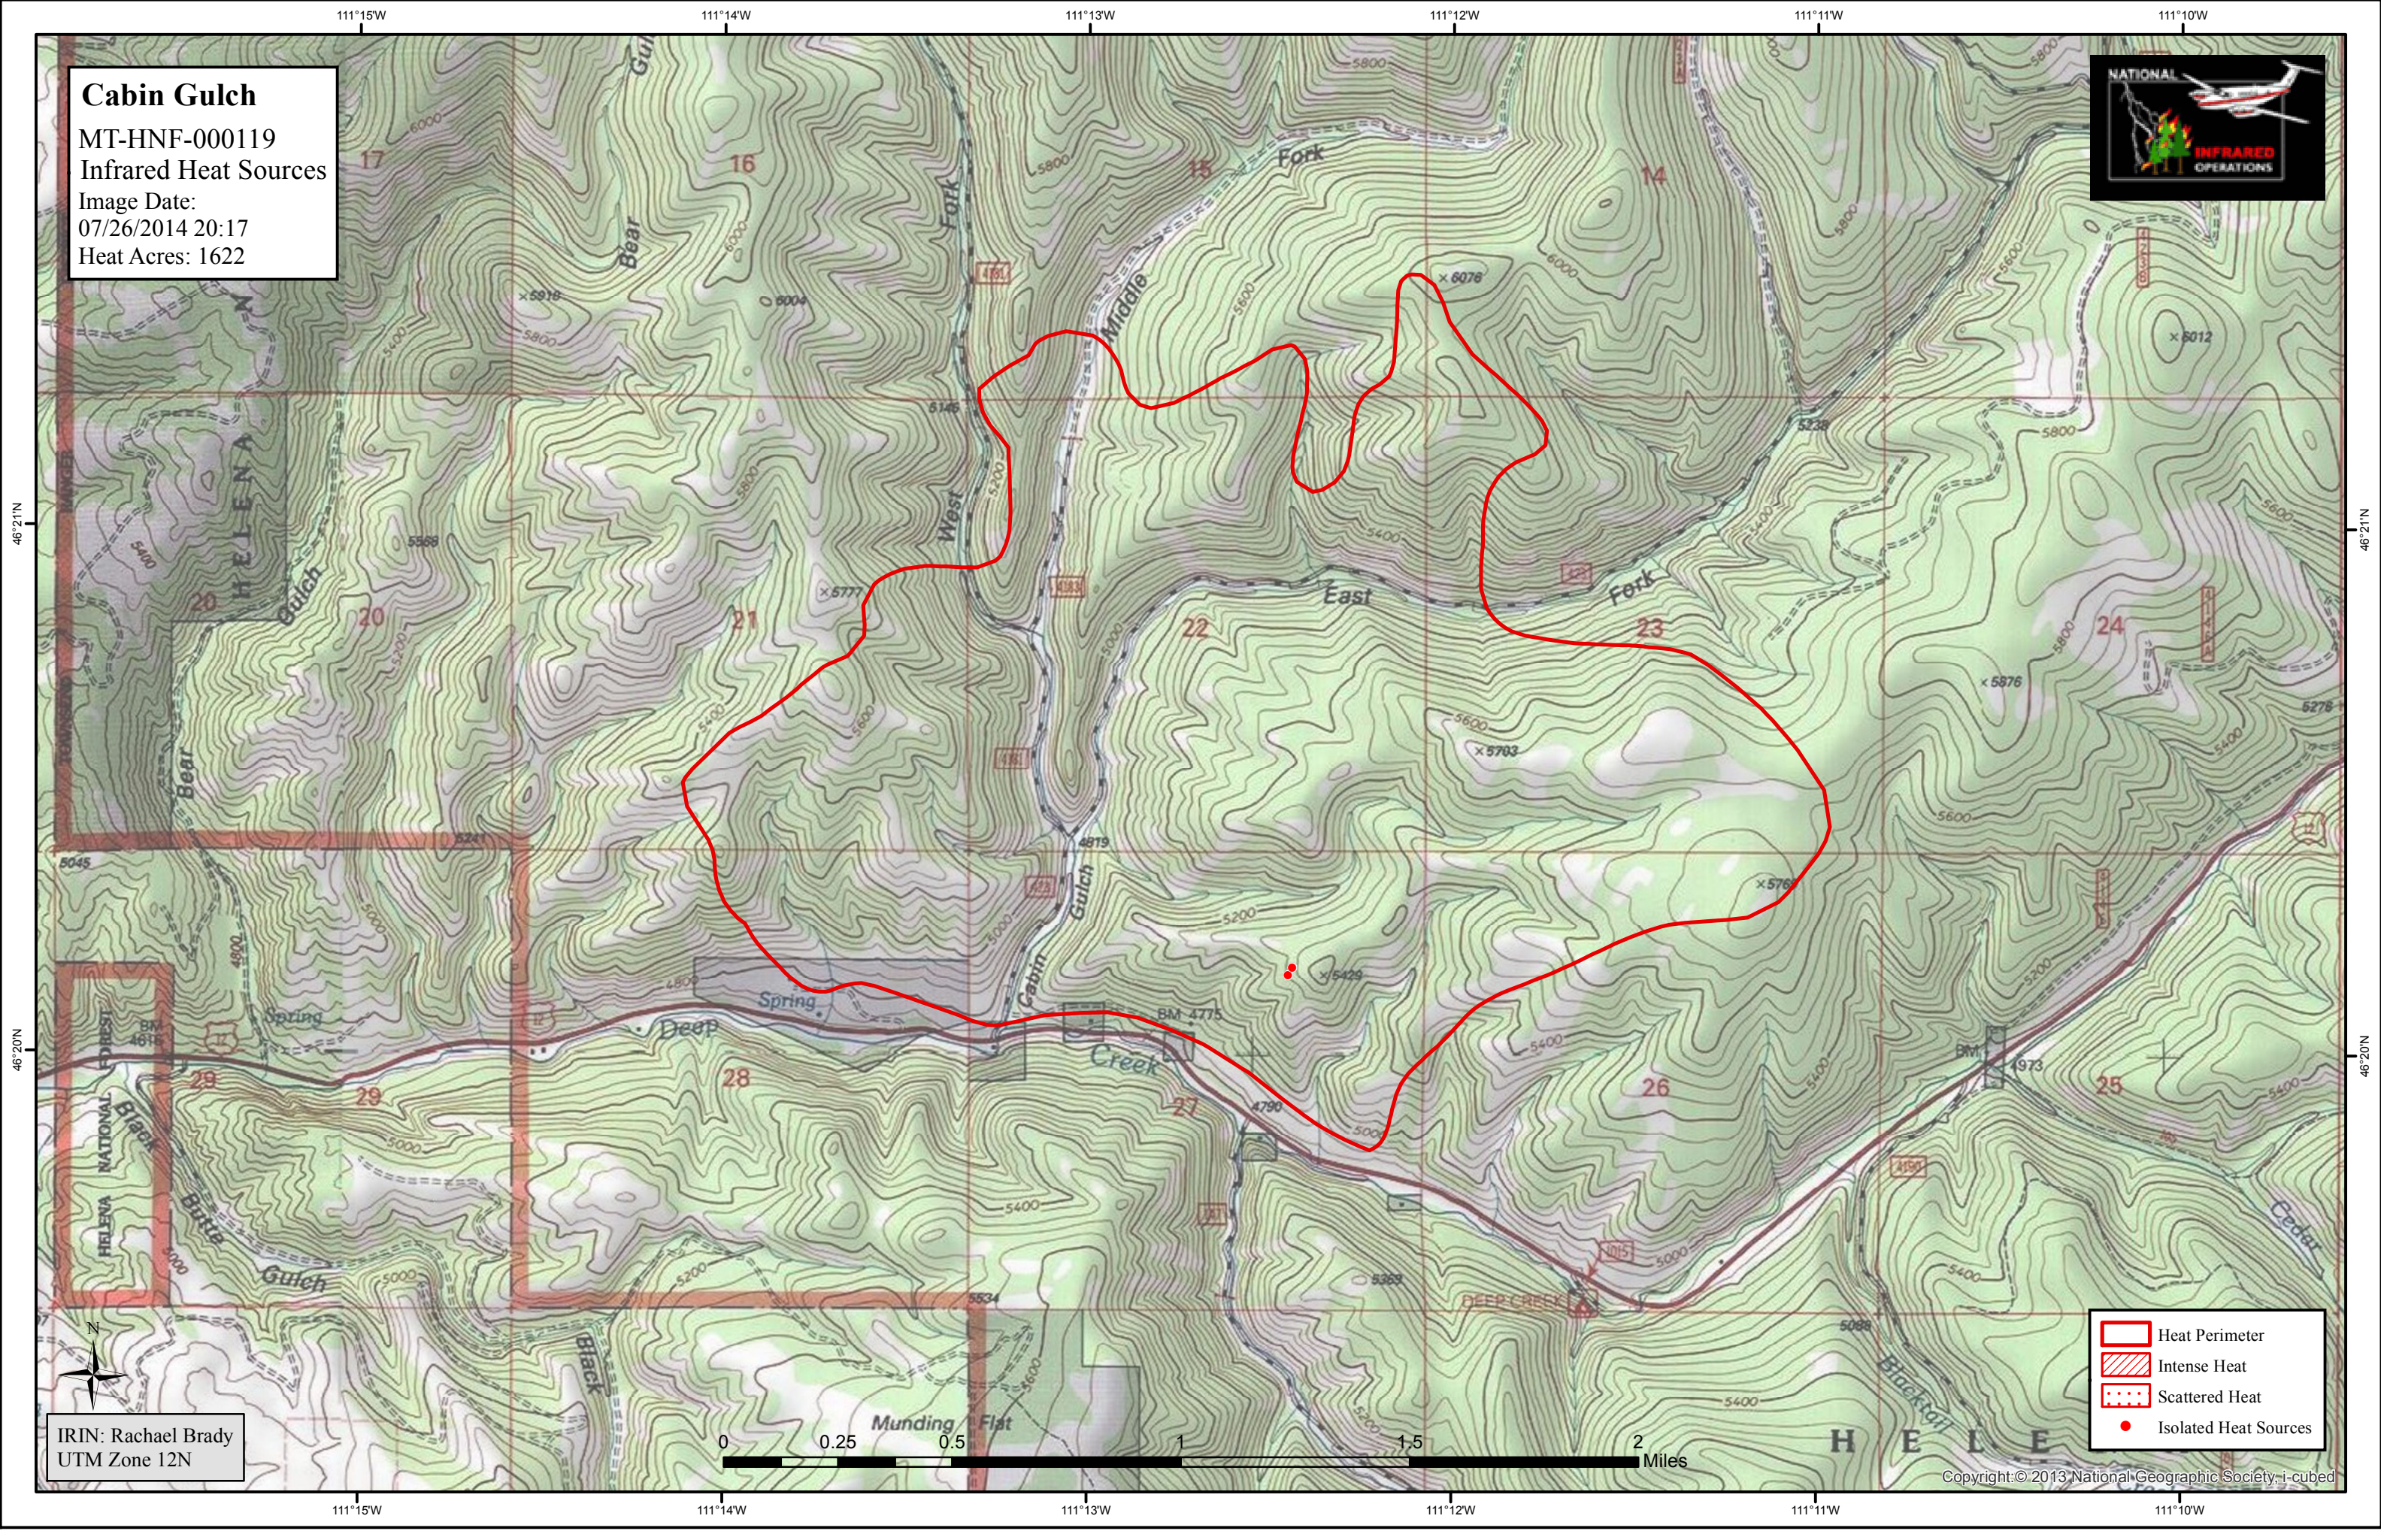

# Cabin Gulch

MT-HNF-000119  
Infrared Heat Sources  
Image Date:  
07/26/2014 20:17  
Heat Acres: 1622

46°21'N

46°20'N

46°21'N

46°20'N

111°15'W 111°14'W 111°13'W 111°12'W 111°11'W 111°10'W

111°15'W 111°14'W 111°13'W 111°12'W 111°11'W 111°10'W

IRIN: Rachael Brady  
UTM Zone 12N

- Heat Perimeter
- Intense Heat
- Scattered Heat
- Isolated Heat Sources