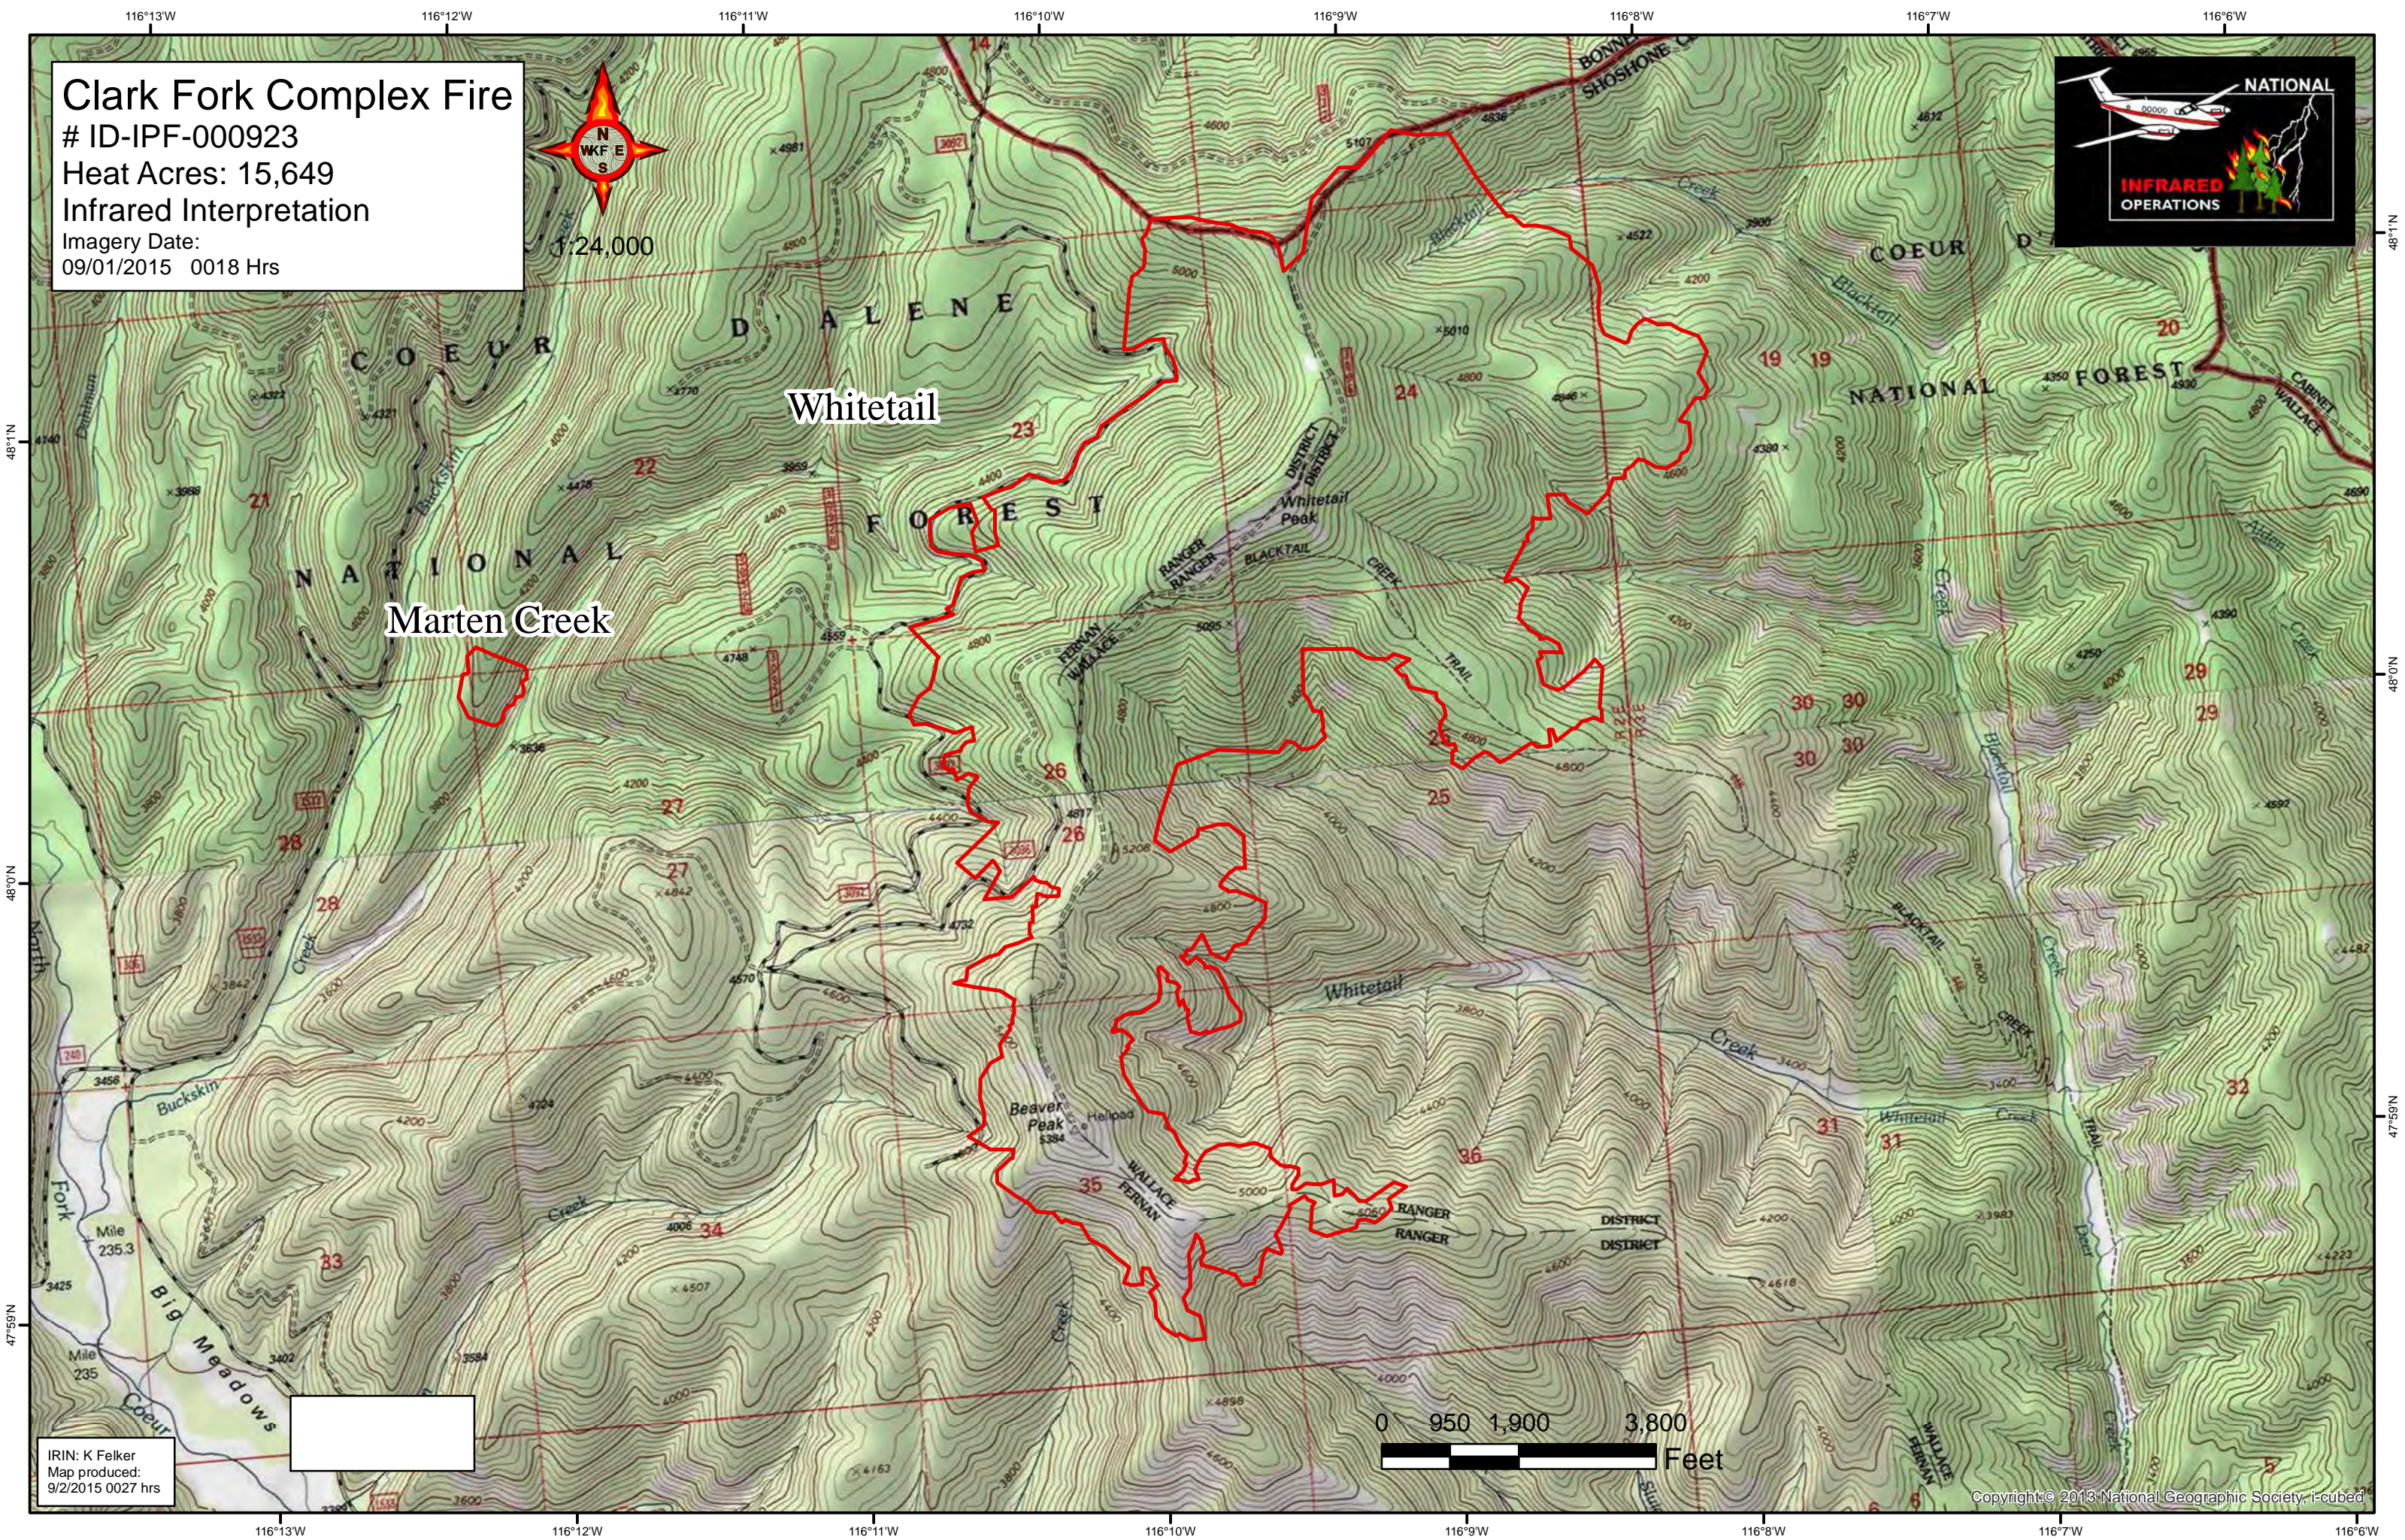

Clark Fork Complex Fire
ID-IPF-000923
Heat Acres: 15,649
Infrared Interpretation
Imagery Date:
09/01/2015 0018 Hrs

48°1'N

48°0'N

47°59'N

48°1'N

48°0'N

47°59'N

116°13'W 116°12'W 116°11'W 116°10'W 116°9'W 116°8'W 116°7'W 116°6'W

IRIN: K Felker
Map produced:
9/2/2015 0027 hrs

Copyright © 2013 National Geographic Society, i-cubed