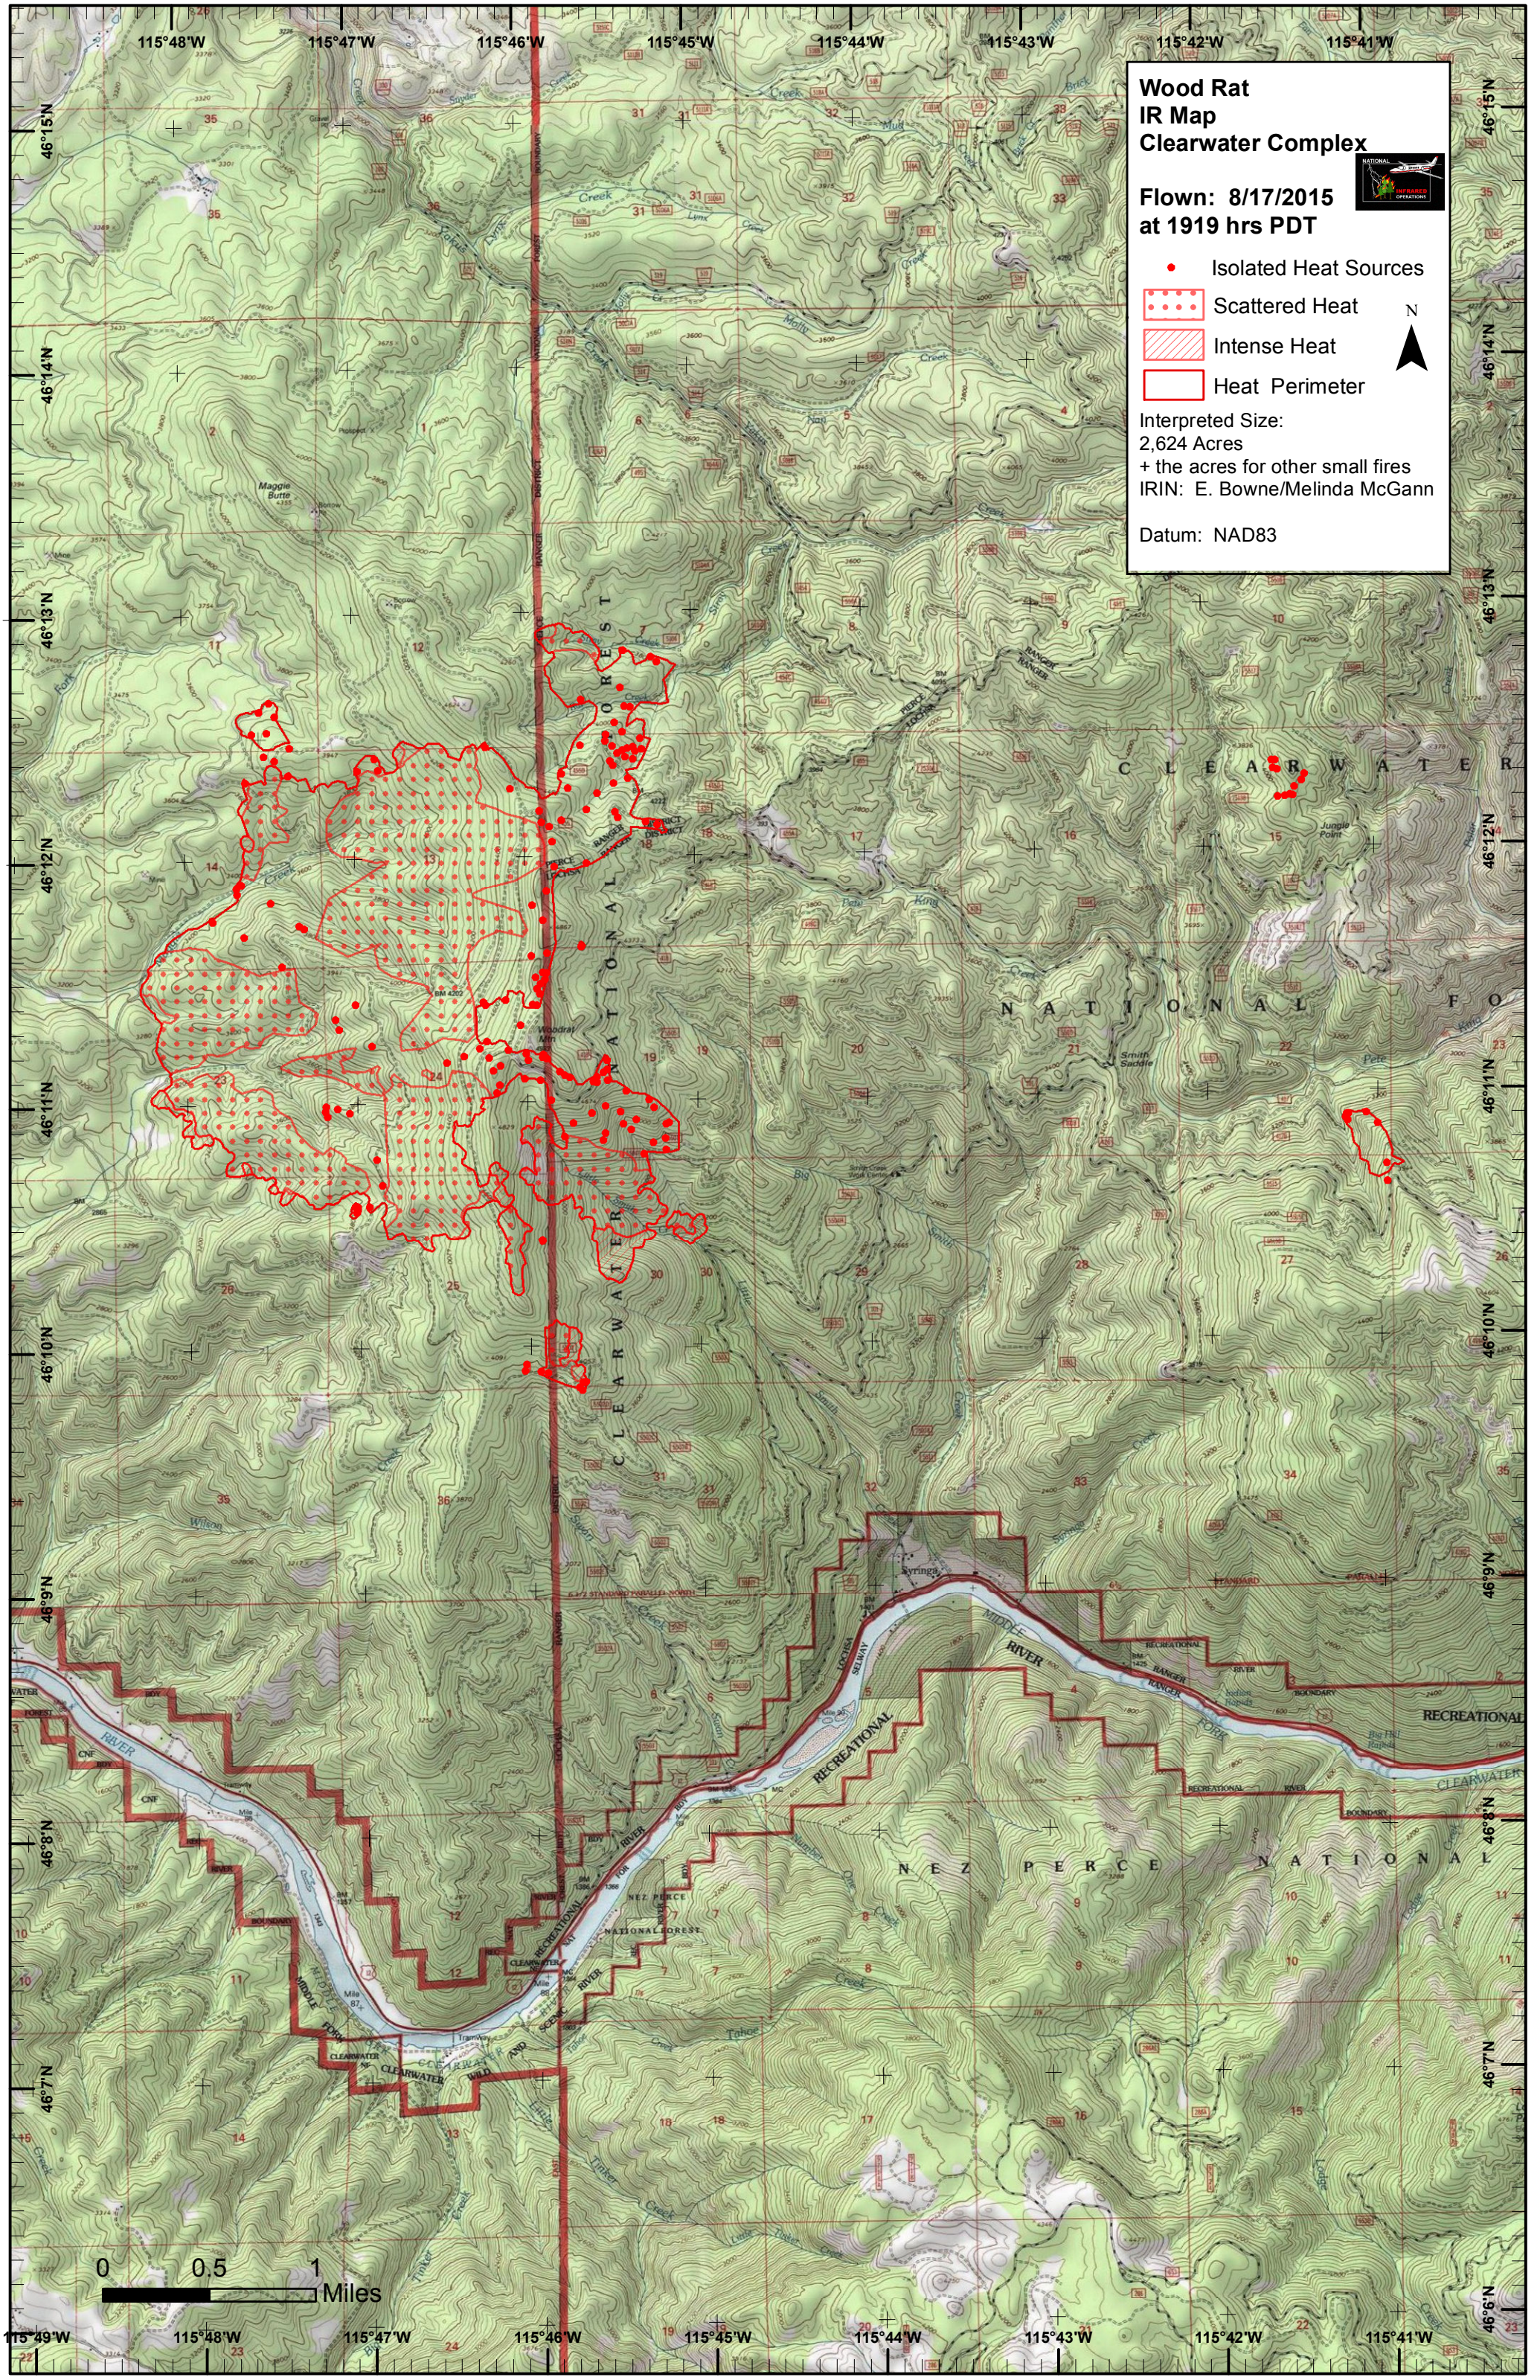

**Wood Rat  
IR Map  
Clearwater Complex**

**Flown: 8/17/2015  
at 1919 hrs PDT**

- Isolated Heat Sources
- ▢ Scattered Heat
- ▨ Intense Heat
- ▭ Heat Perimeter

Interpreted Size:  
2,624 Acres  
+ the acres for other small fires  
IRIN: E. Bowne/Melinda McGann

Datum: NAD83

0 0.5 1 Miles

115°49'W 115°48'W 115°47'W 115°46'W 115°45'W 115°44'W 115°43'W 115°42'W 115°41'W

46°15'N 46°14'N 46°13'N 46°12'N 46°11'N 46°10'N 46°9'N 46°8'N 46°7'N 46°6'N