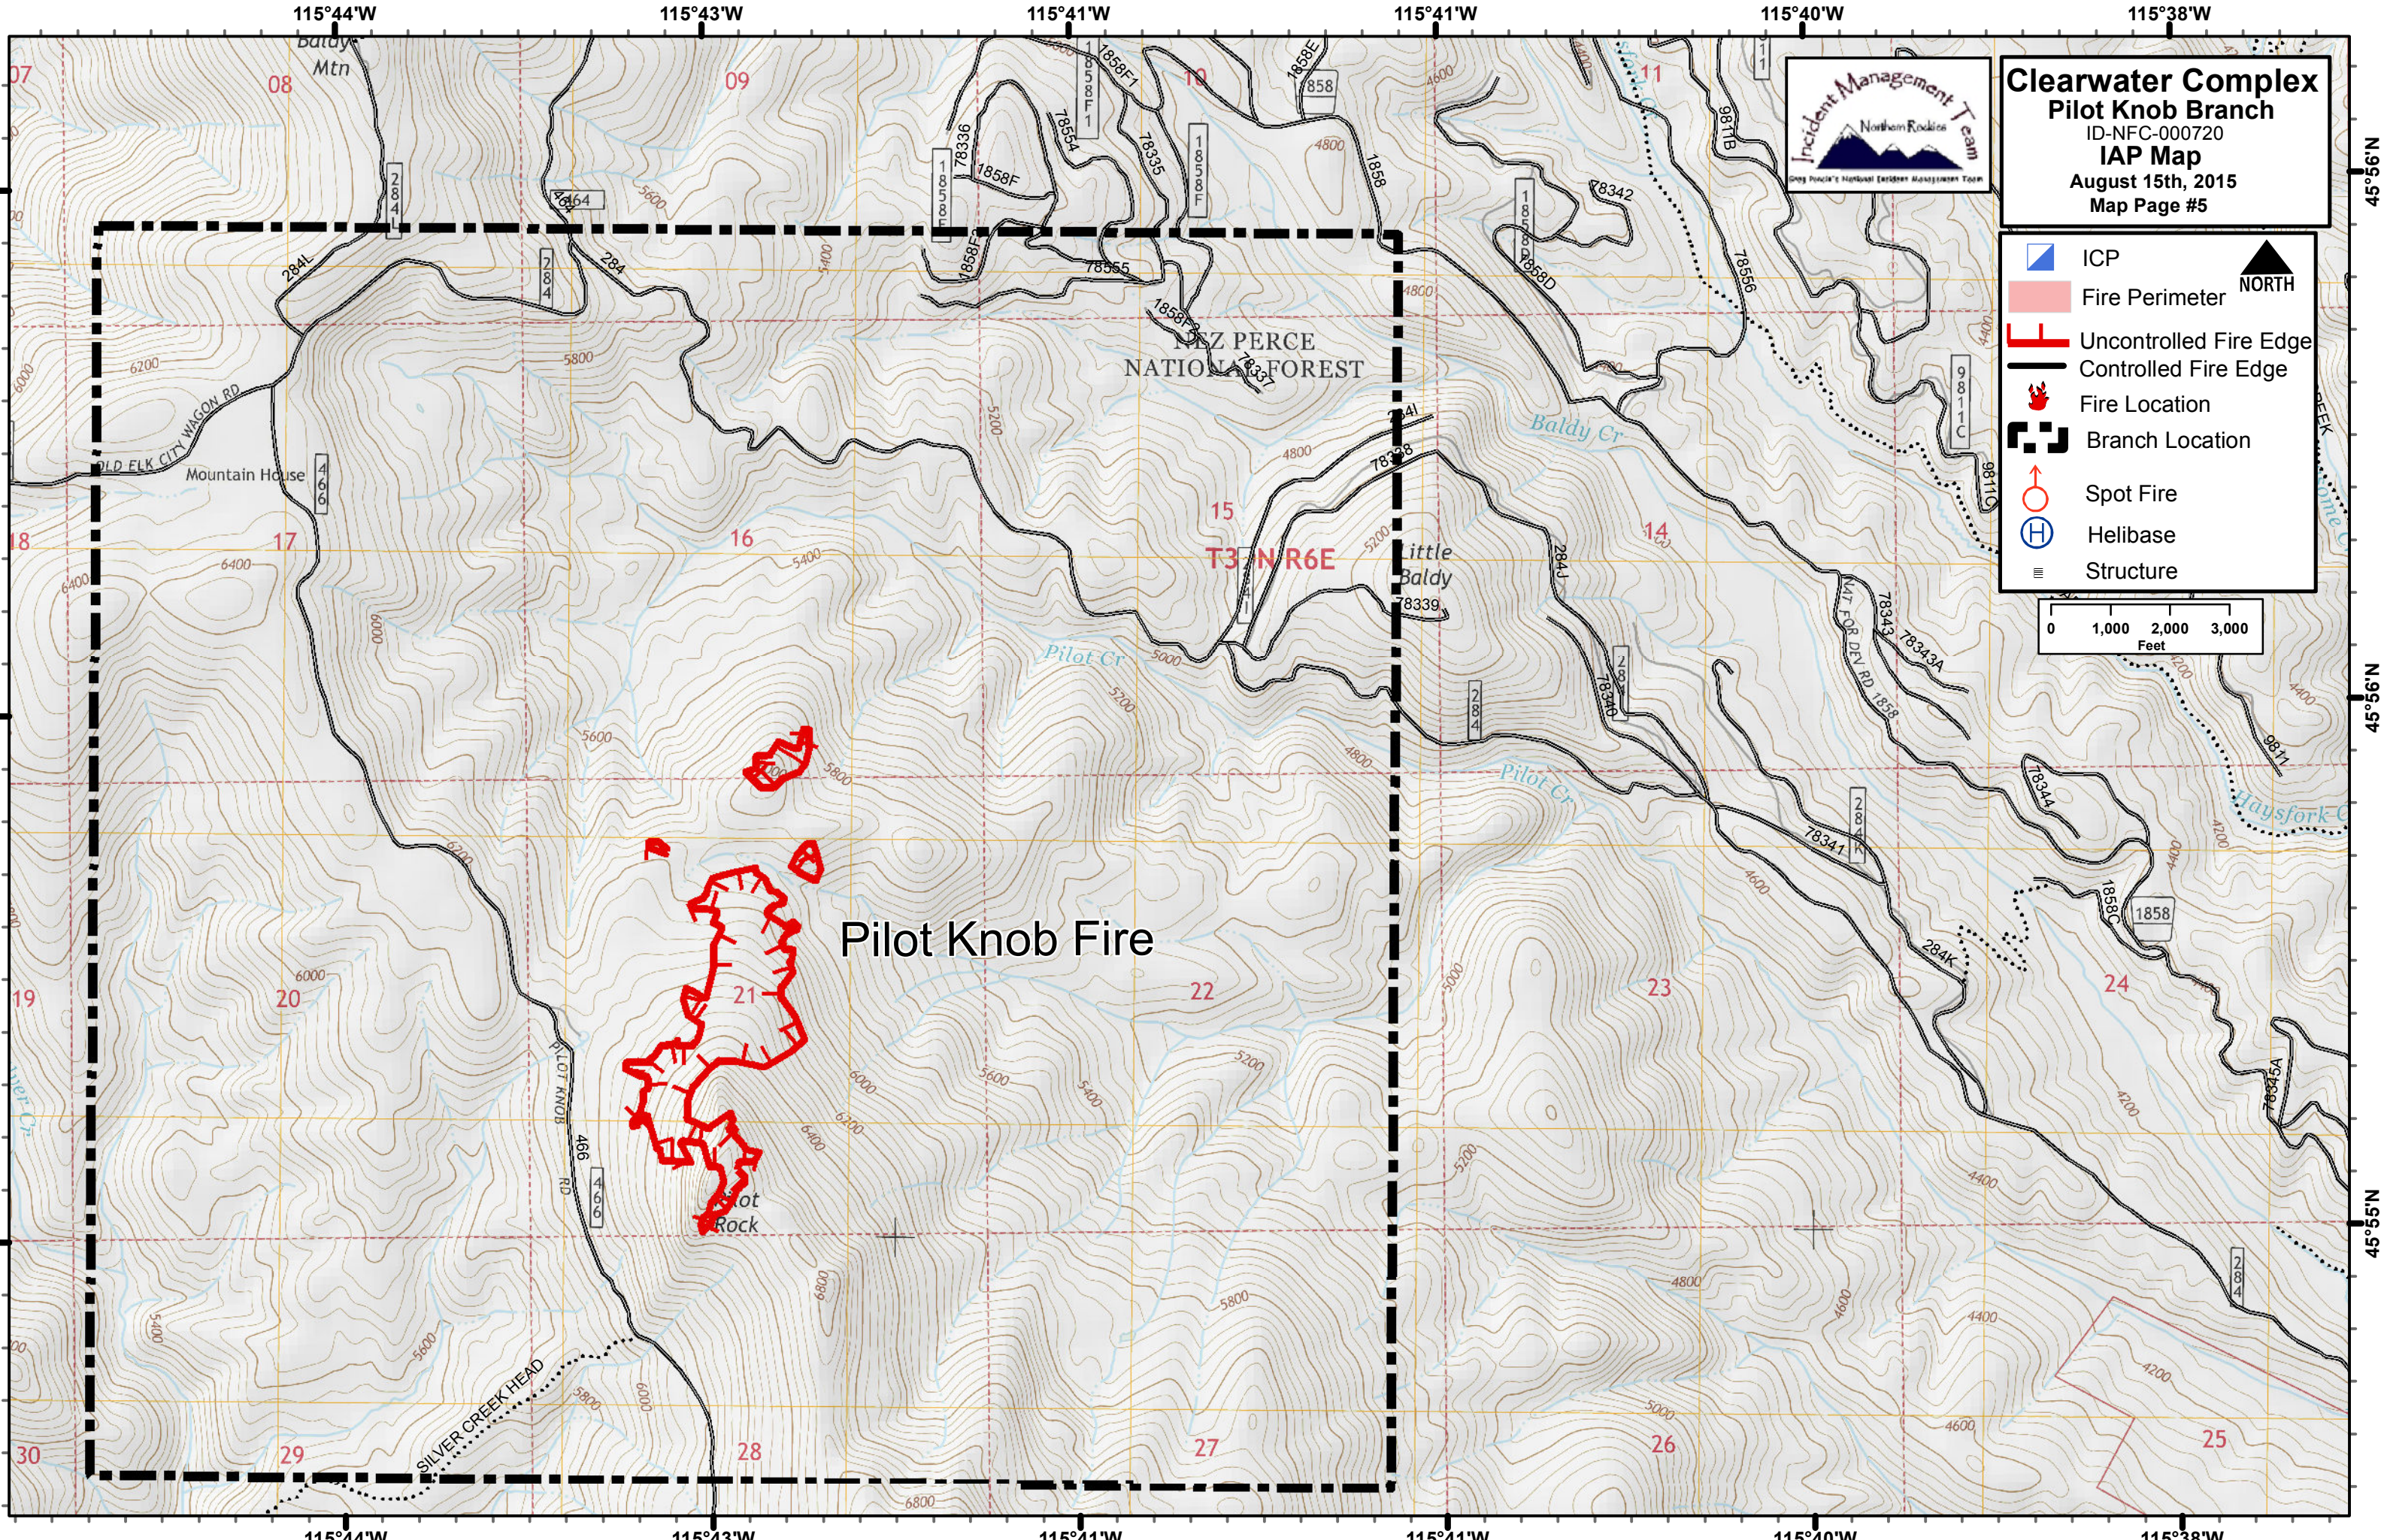

115°44'W 115°43'W 115°41'W 115°41'W 115°40'W 115°38'W

Clearwater Complex
Pilot Knob Branch
 ID-NFC-000720
IAP Map
 August 15th, 2015
 Map Page #5

- ICP
- Fire Perimeter
- Uncontrolled Fire Edge
- Controlled Fire Edge
- Fire Location
- Branch Location
- Spot Fire
- Helibase
- Structure

Pilot Knob Fire

PIPER PERCE NATIONAL FOREST

T31N R6E
Little Baldy
78339

115°44'W

115°43'W

115°41'W

115°41'W

115°40'W

115°38'W

45°56'N

45°56'N

45°56'N

45°56'N

45°55'N

45°55'N

115°44'W

115°43'W

115°41'W

115°41'W

115°40'W

115°38'W