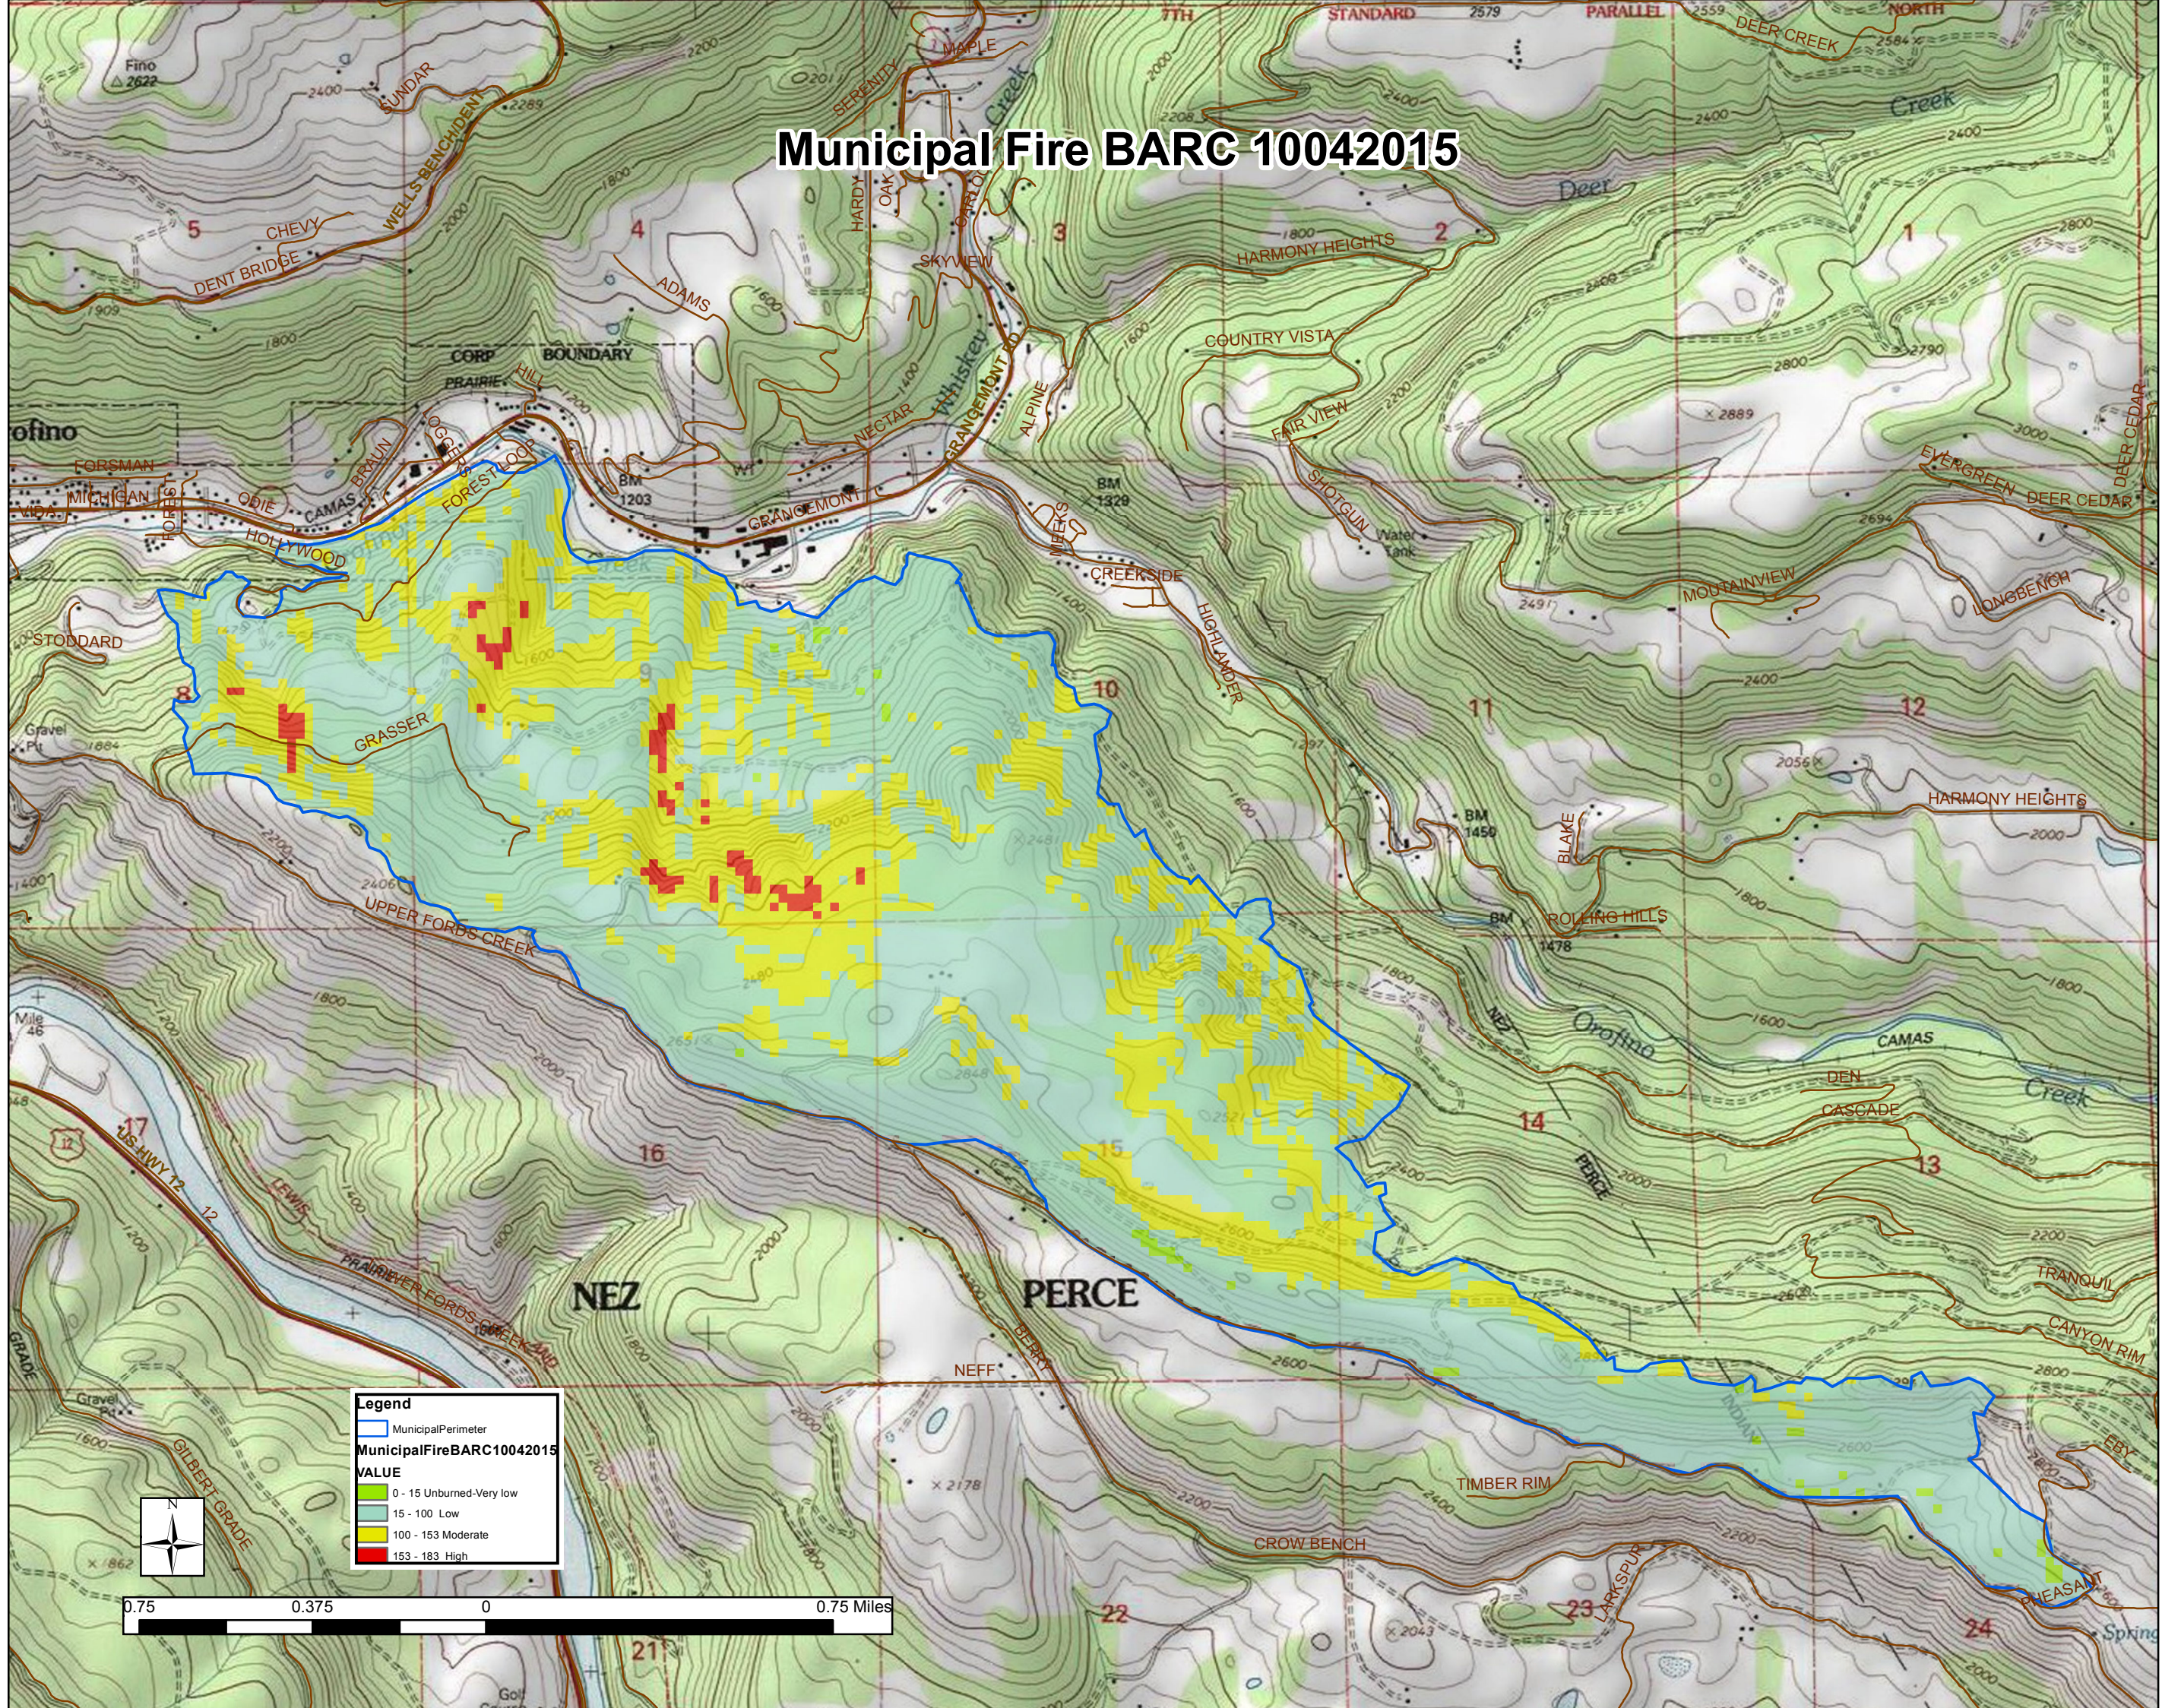

Municipal Fire BARC 10042015

Legend

- Municipal Perimeter
- Municipal Fire BARC 10042015**
- VALUE**
- 0 - 15 Unburned-Very low
- 15 - 100 Low
- 100 - 153 Moderate
- 153 - 183 High