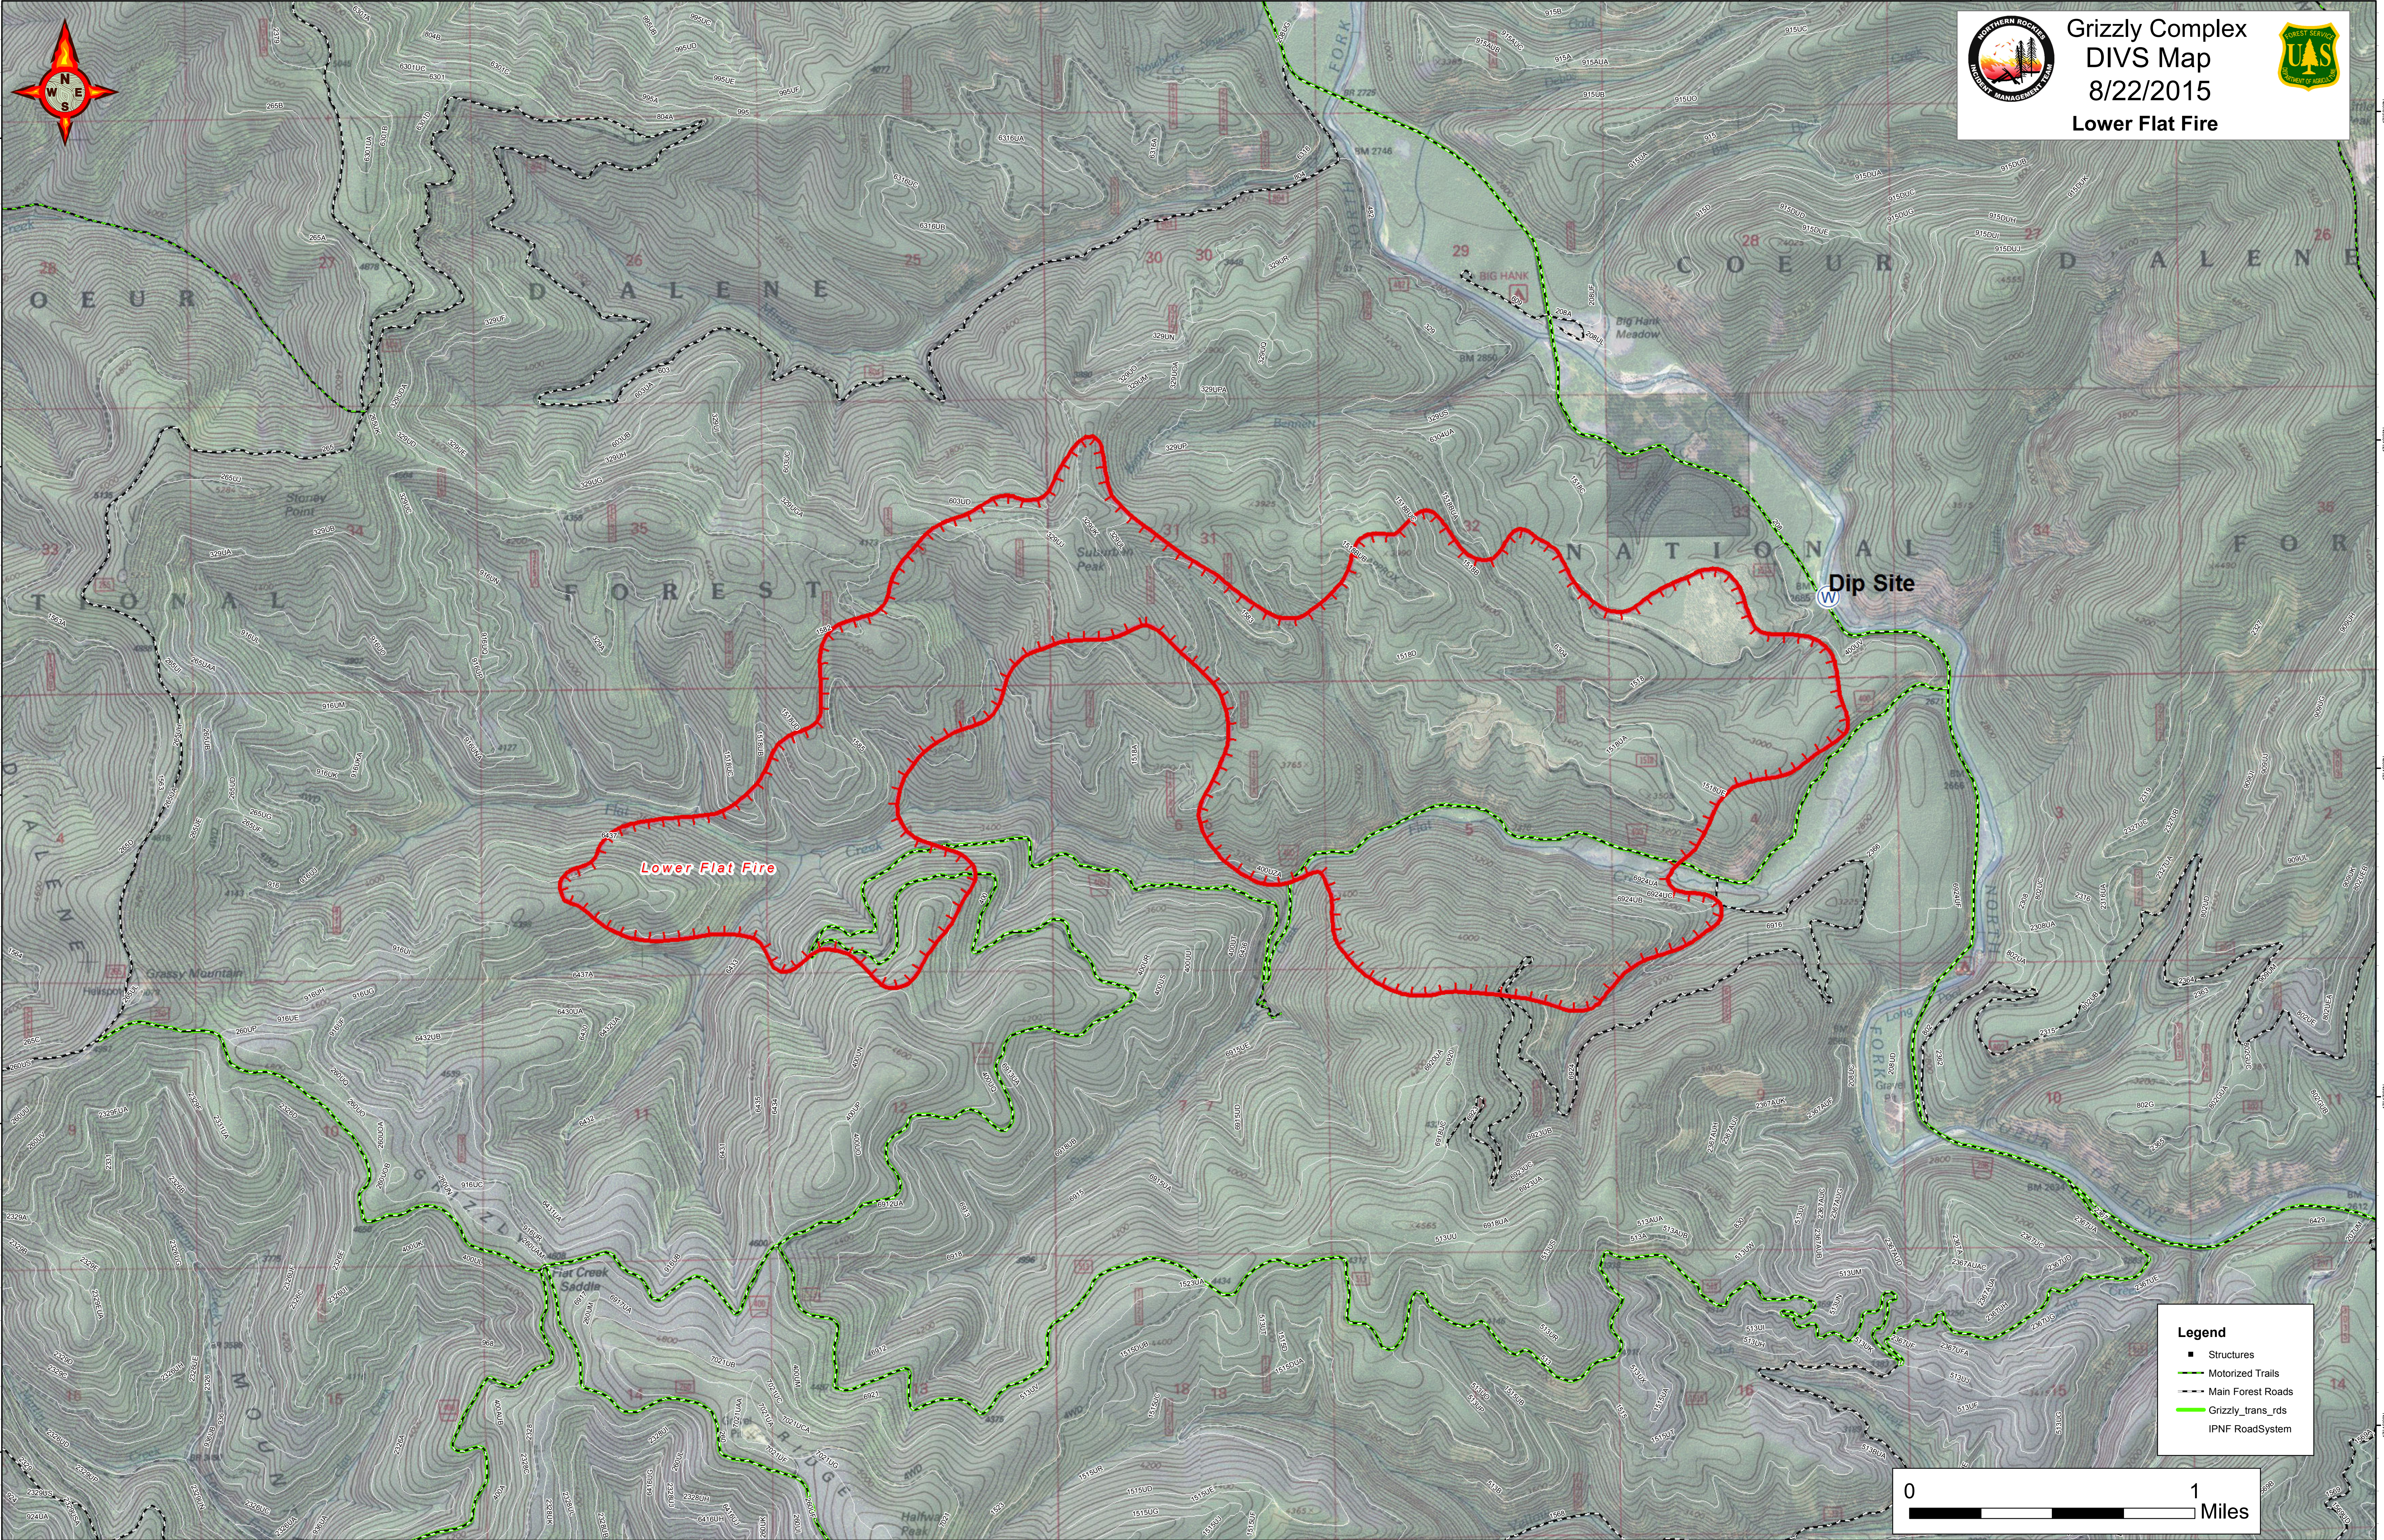

116°12'0"W 116°11'0"W 116°10'0"W 116°9'0"W 116°8'0"W 116°7'0"W 116°6'0"W 116°5'0"W 116°4'0"W 116°3'0"W

Grizzly Complex
DIVS Map
8/22/2015
Lower Flat Fire

Lower Flat Fire

Dip Site

- Legend**
- Structures
 - Motorized Trails
 - Main Forest Roads
 - Grizzly_trans_rds
 - IPNF RoadSystem

116°12'0"W 116°11'0"W 116°10'0"W 116°9'0"W 116°8'0"W 116°7'0"W 116°6'0"W 116°5'0"W 116°4'0"W 116°3'0"W