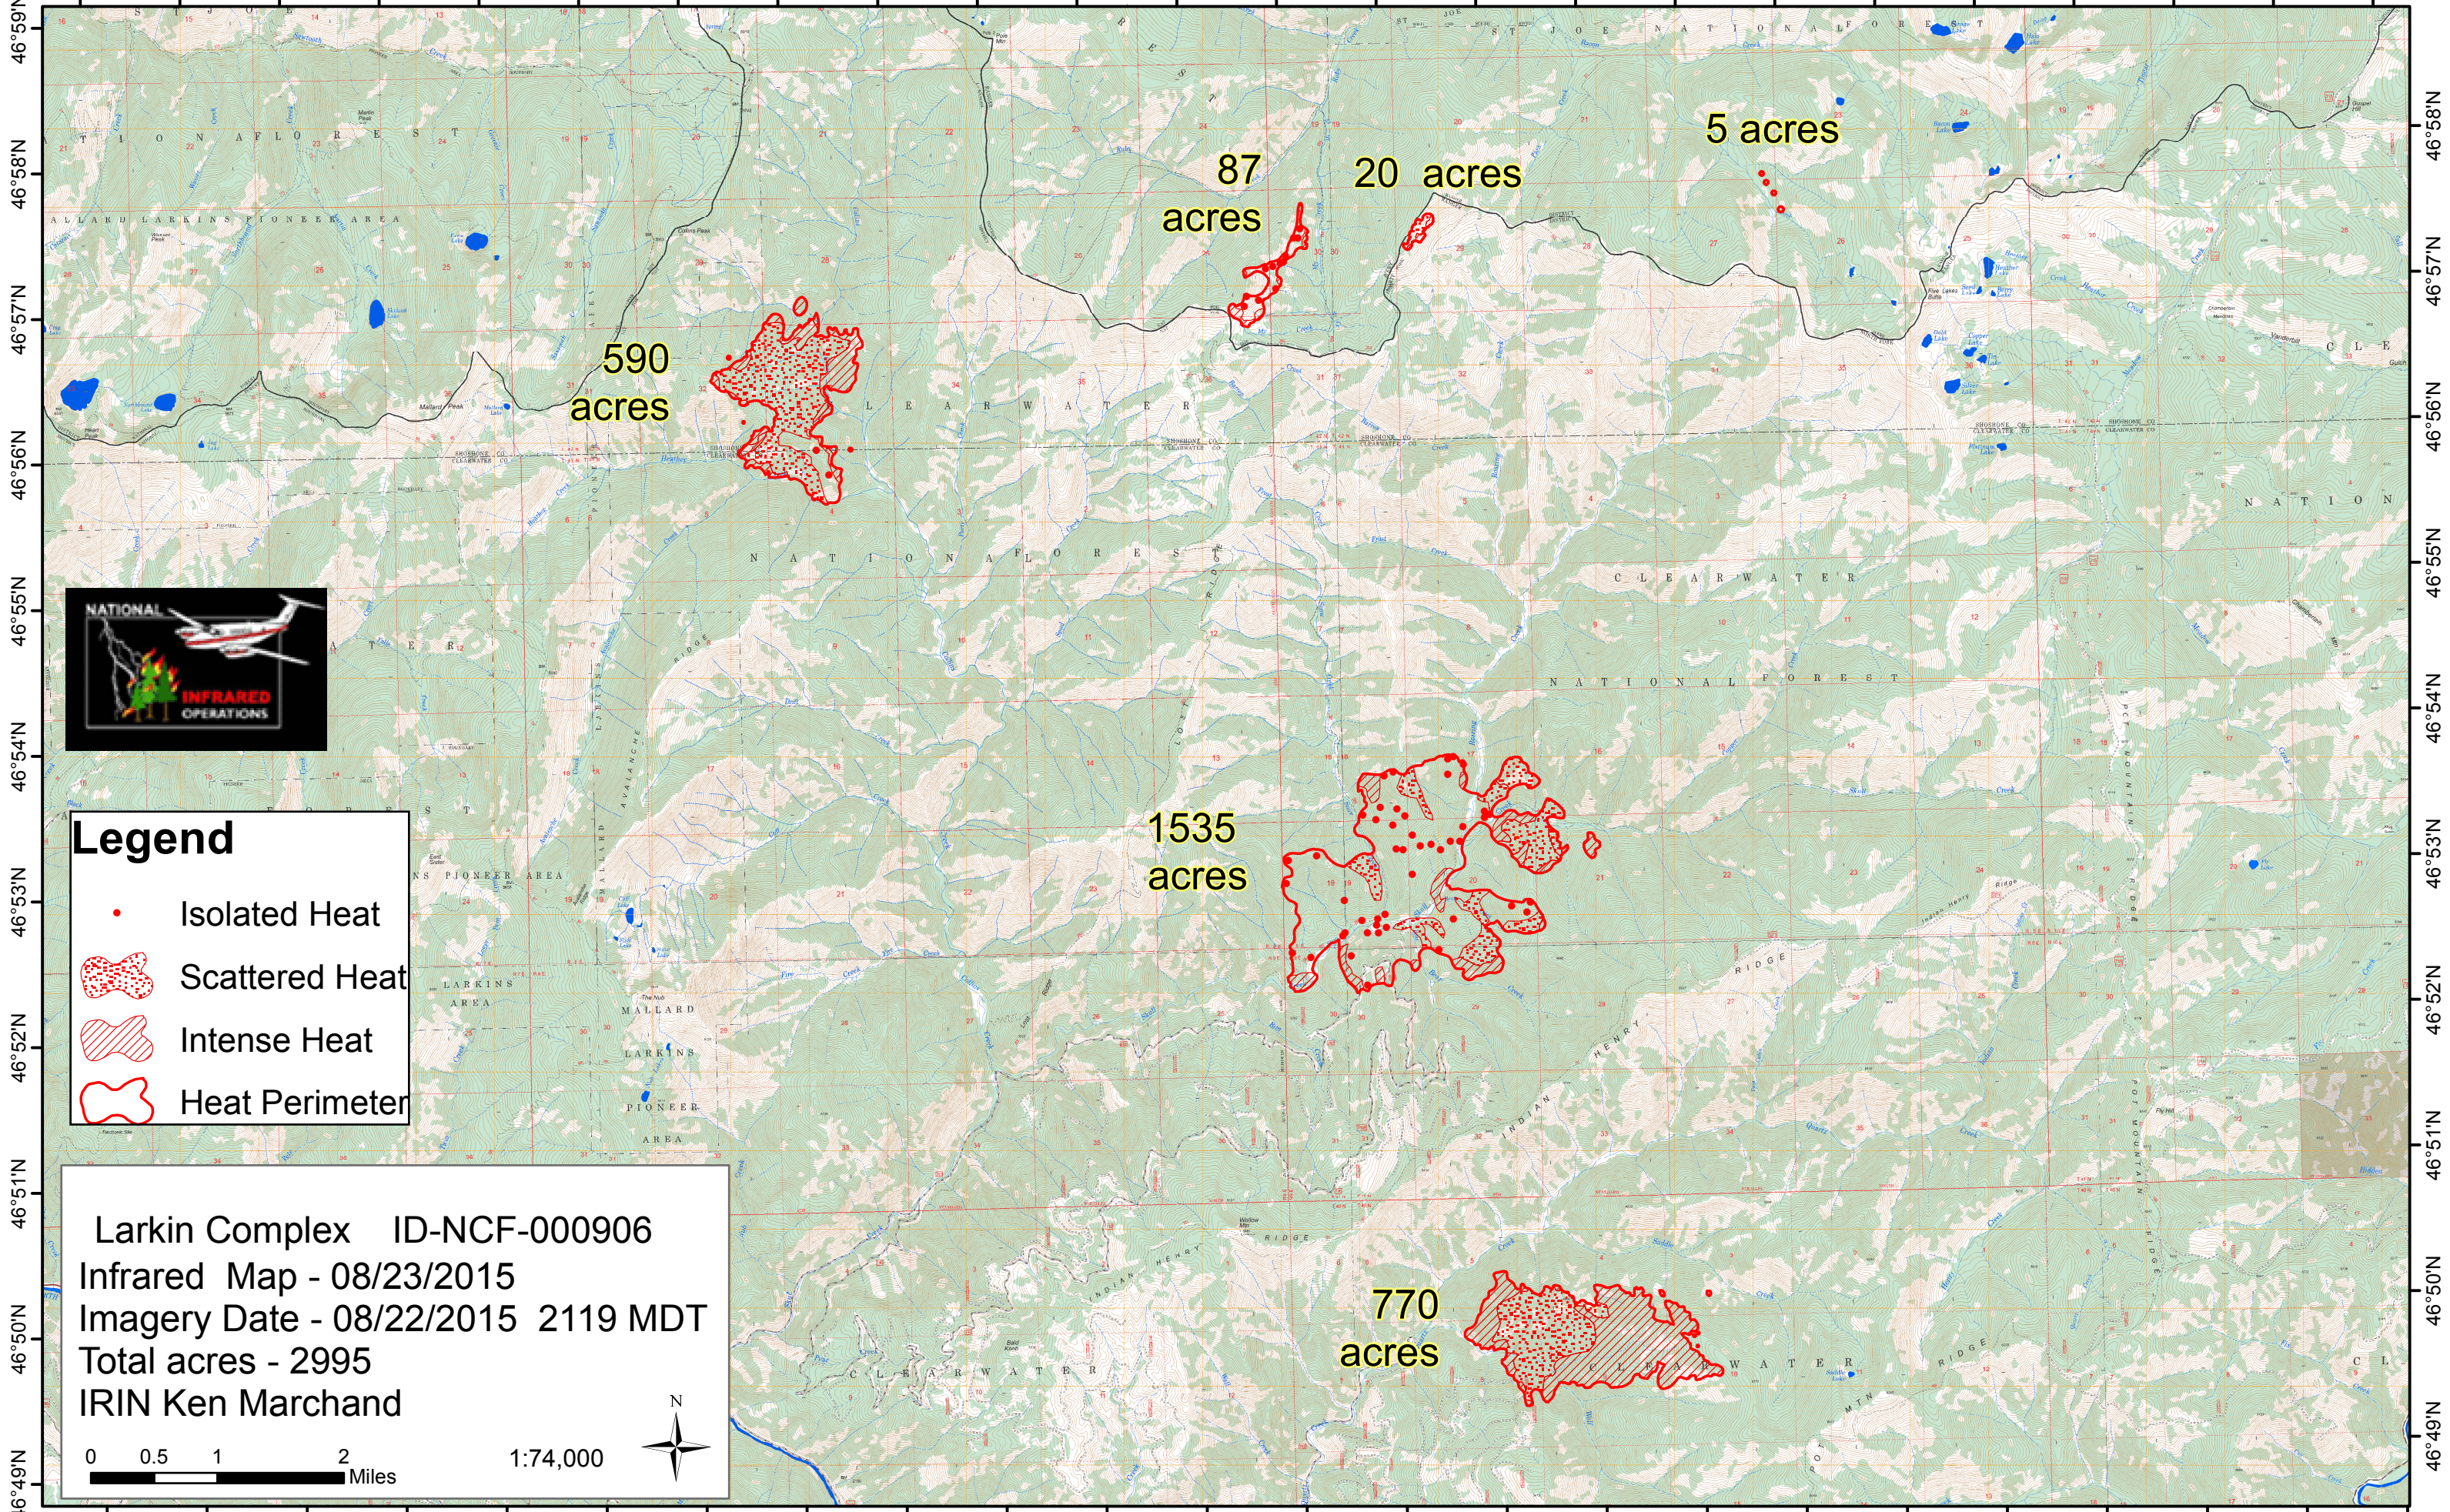

115°35'W 115°34'W 115°33'W 115°32'W 115°31'W 115°30'W 115°29'W 115°28'W 115°27'W 115°26'W 115°25'W 115°24'W 115°23'W 115°22'W 115°21'W 115°20'W 115°19'W 115°18'W 115°17'W 115°16'W 115°15'W 115°14'W 115°13'W 115°12'W

46°59'N
46°58'N
46°57'N
46°56'N
46°55'N
46°54'N
46°53'N
46°52'N
46°51'N
46°50'N
46°49'N

46°58'N
46°57'N
46°56'N
46°55'N
46°54'N
46°53'N
46°52'N
46°51'N
46°50'N
46°49'N

Legend

- Isolated Heat
- Scattered Heat
- / / / Intense Heat
- Heat Perimeter

Larkin Complex ID-NCF-000906
 Infrared Map - 08/23/2015
 Imagery Date - 08/22/2015 2119 MDT
 Total acres - 2995
 IRIN Ken Marchand

0 0.5 1 2 Miles

1:74,000

115°35'W 115°34'W 115°33'W 115°32'W 115°31'W 115°30'W 115°29'W 115°28'W 115°27'W 115°26'W 115°25'W 115°24'W 115°23'W 115°22'W 115°21'W 115°20'W 115°19'W 115°18'W 115°17'W 115°16'W 115°15'W 115°14'W 115°13'W 115°12'W