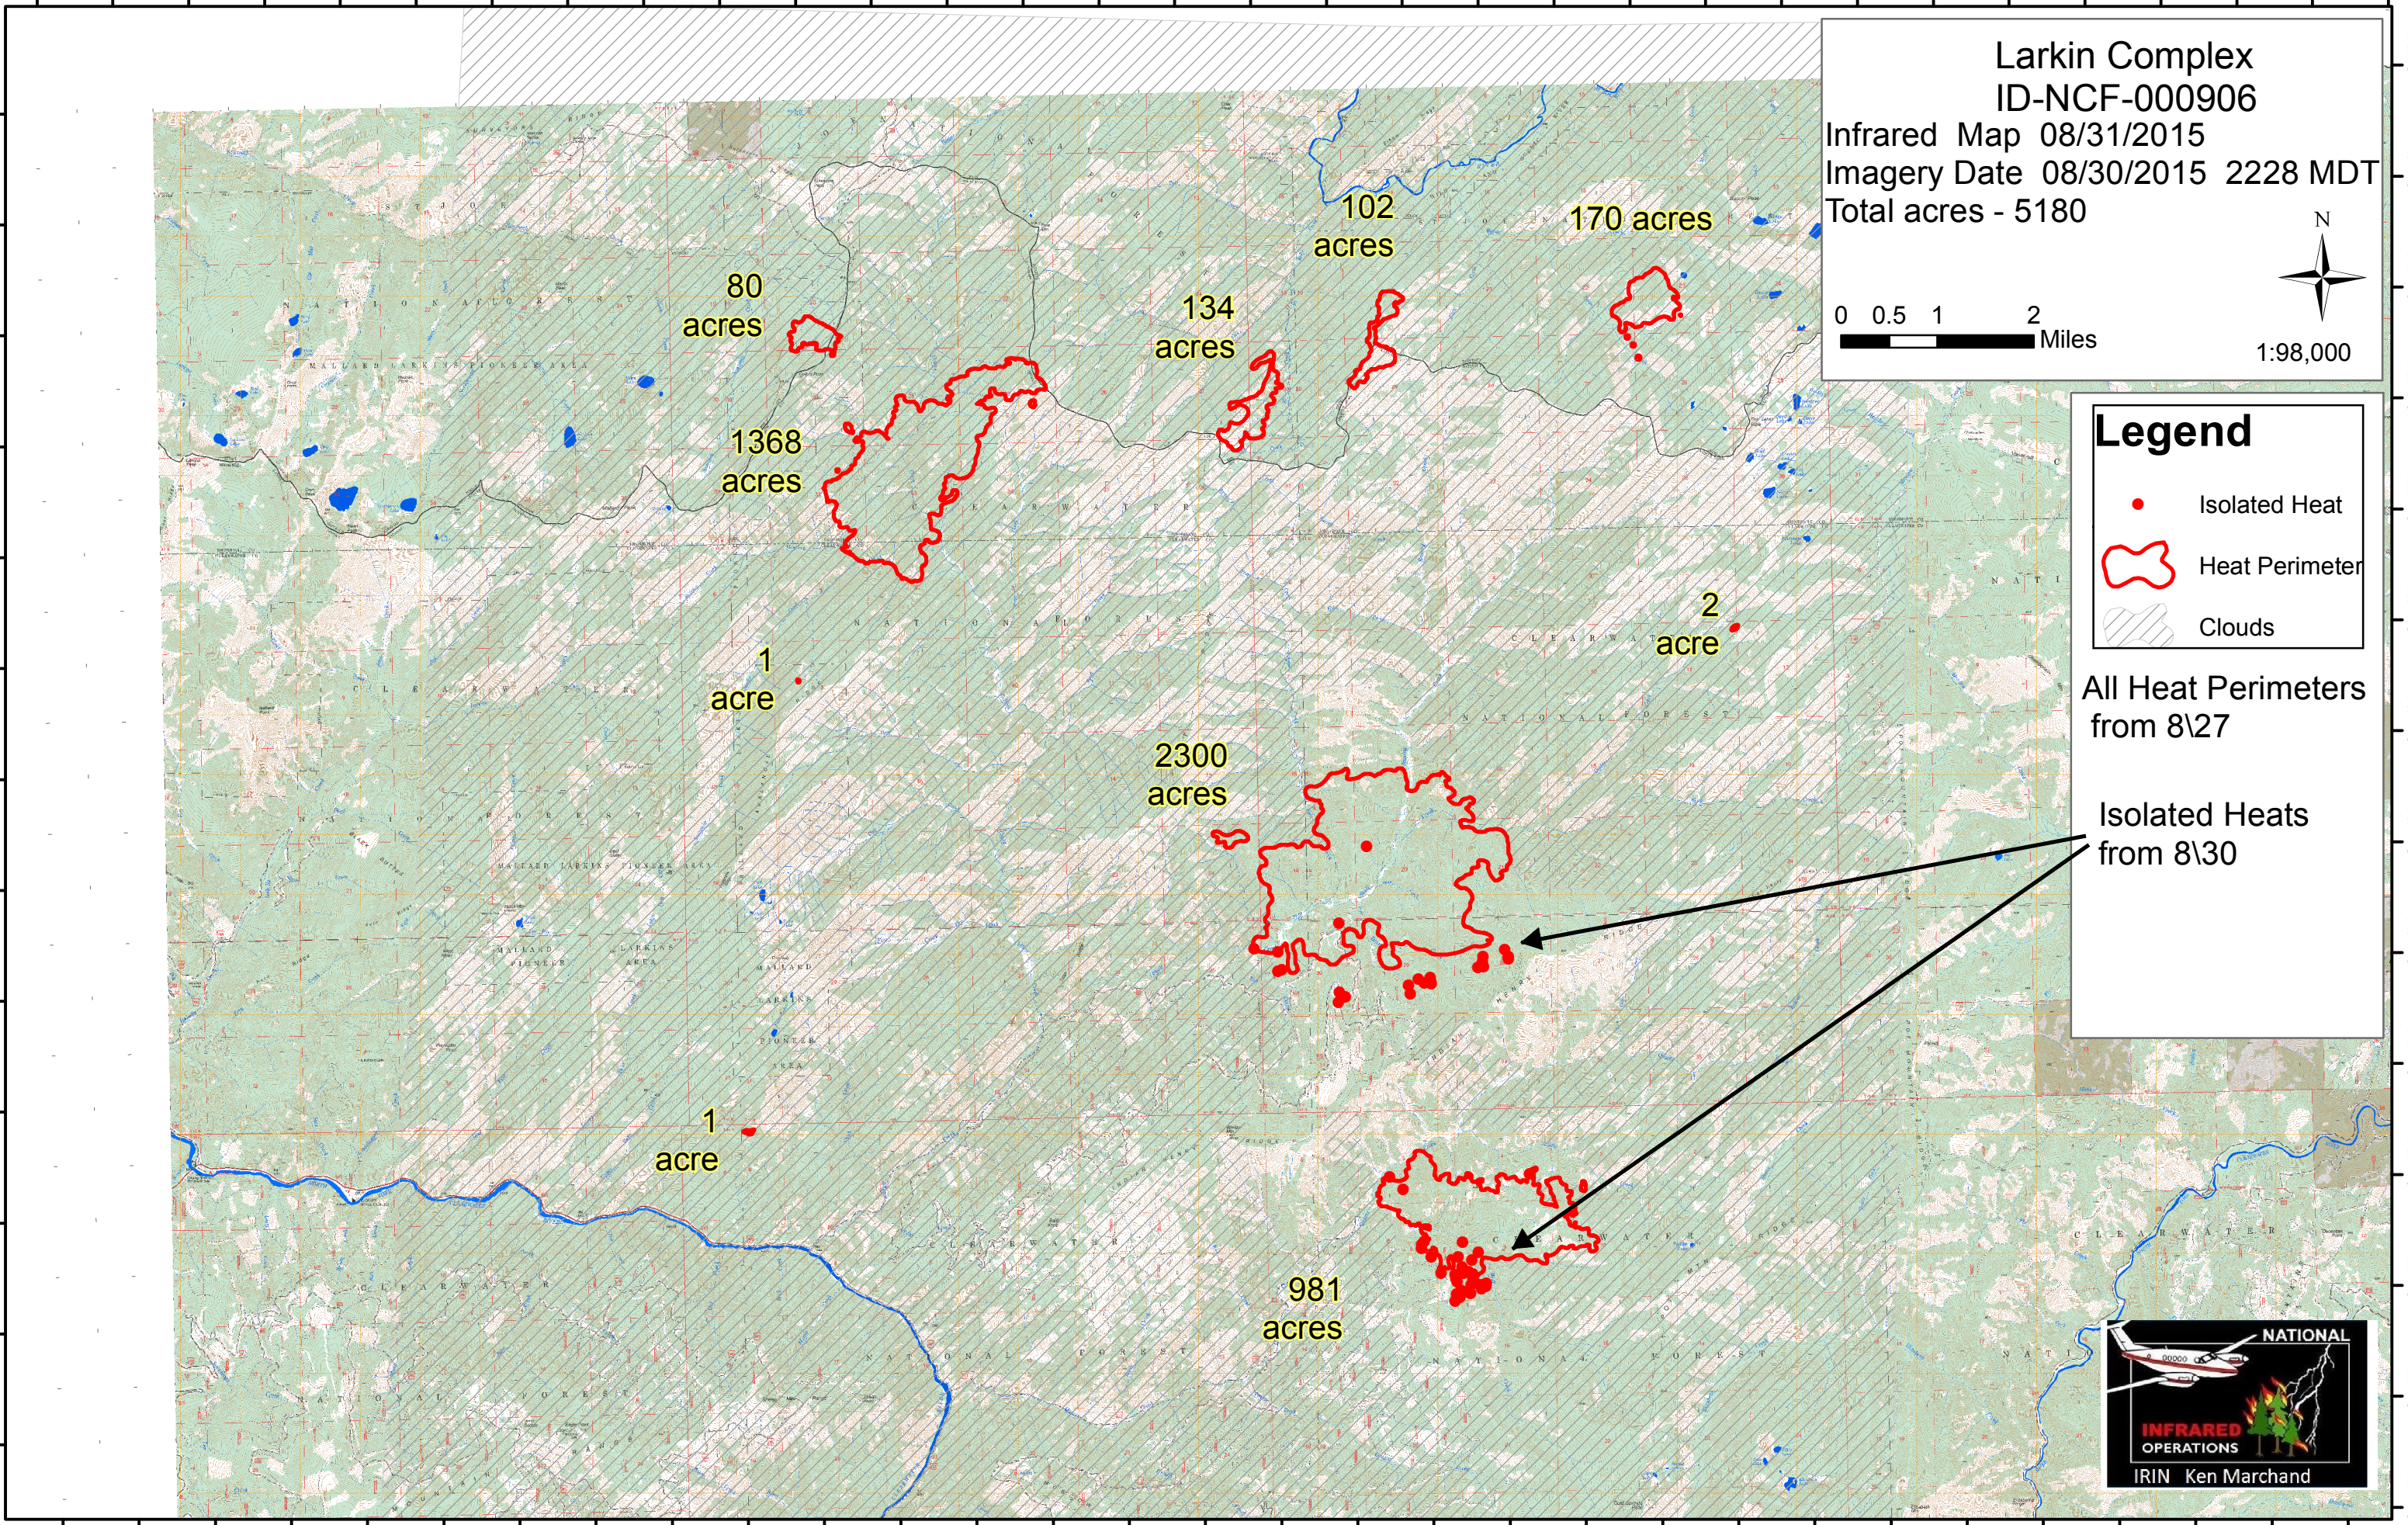

115°38'W 115°36'W 115°34'W 115°32'W 115°30'W 115°28'W 115°26'W 115°24'W 115°22'W 115°20'W 115°18'W 115°16'W 115°14'W 115°12'W 115°10'W 115°8'W

47°0'N
46°59'N
46°58'N
46°57'N
46°56'N
46°55'N
46°54'N
46°53'N
46°52'N
46°51'N
46°50'N
46°49'N
46°48'N
46°47'N

Larkin Complex
ID-NCF-000906
 Infrared Map 08/31/2015
 Imagery Date 08/30/2015 2228 MDT
 Total acres - 5180

0 0.5 1 2 Miles

1:98,000

Legend

- Isolated Heat
- Heat Perimeter
- ▨ Clouds

All Heat Perimeters from 8\27

Isolated Heats from 8\30

80 acres

134 acres

102 acres

170 acres

1368 acres

1 acre

2 acre

2300 acres

1 acre

981 acres

115°39'W 115°37'W 115°35'W 115°33'W 115°31'W 115°29'W 115°27'W 115°25'W 115°23'W 115°21'W 115°19'W 115°17'W 115°15'W 115°13'W 115°11'W 115°9'W