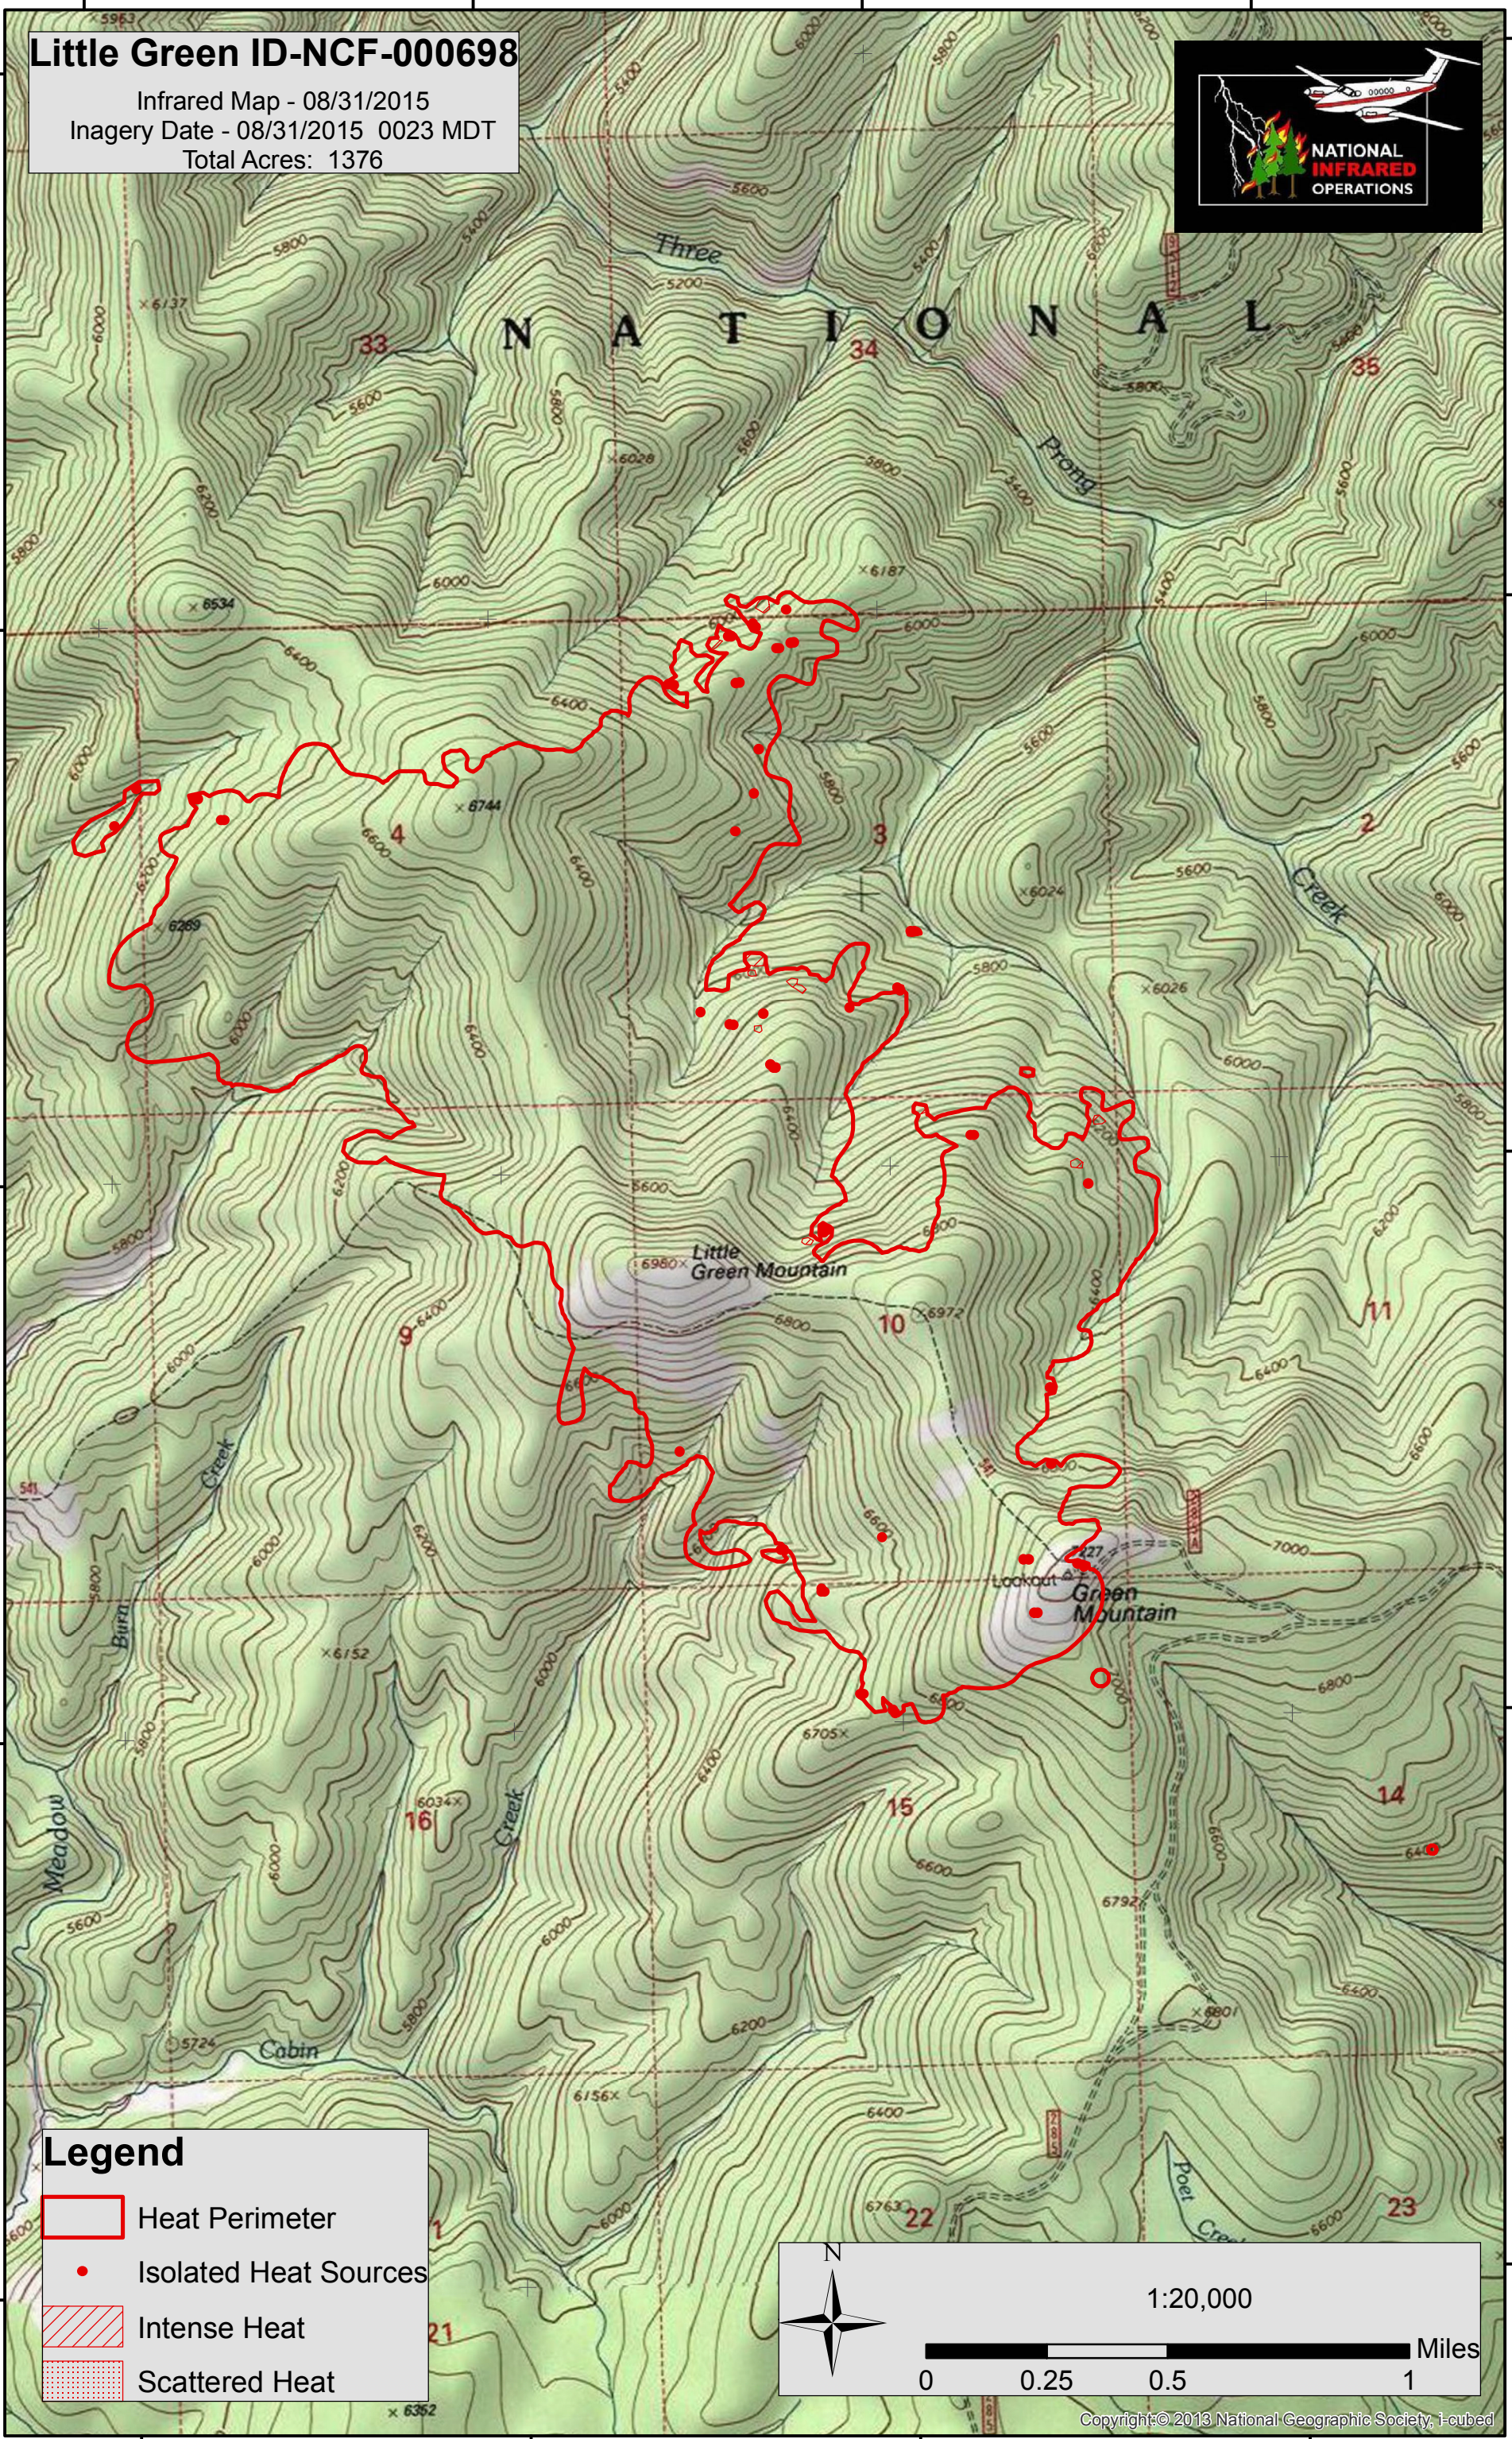

115°7'W

115°6'W

115°5'W

115°4'W

45°49'N

45°48'N

45°47'N

45°46'N

45°45'N

45°49'N

45°48'N

45°47'N

45°46'N

45°45'N

# Little Green ID-NCF-000698

Infrared Map - 08/31/2015  
Inagery Date - 08/31/2015 0023 MDT  
Total Acres: 1376

## Legend

-  Heat Perimeter
-  Isolated Heat Sources
-  Intense Heat
-  Scattered Heat

1:20,000

115°7'W

115°6'W

115°5'W

115°4'W