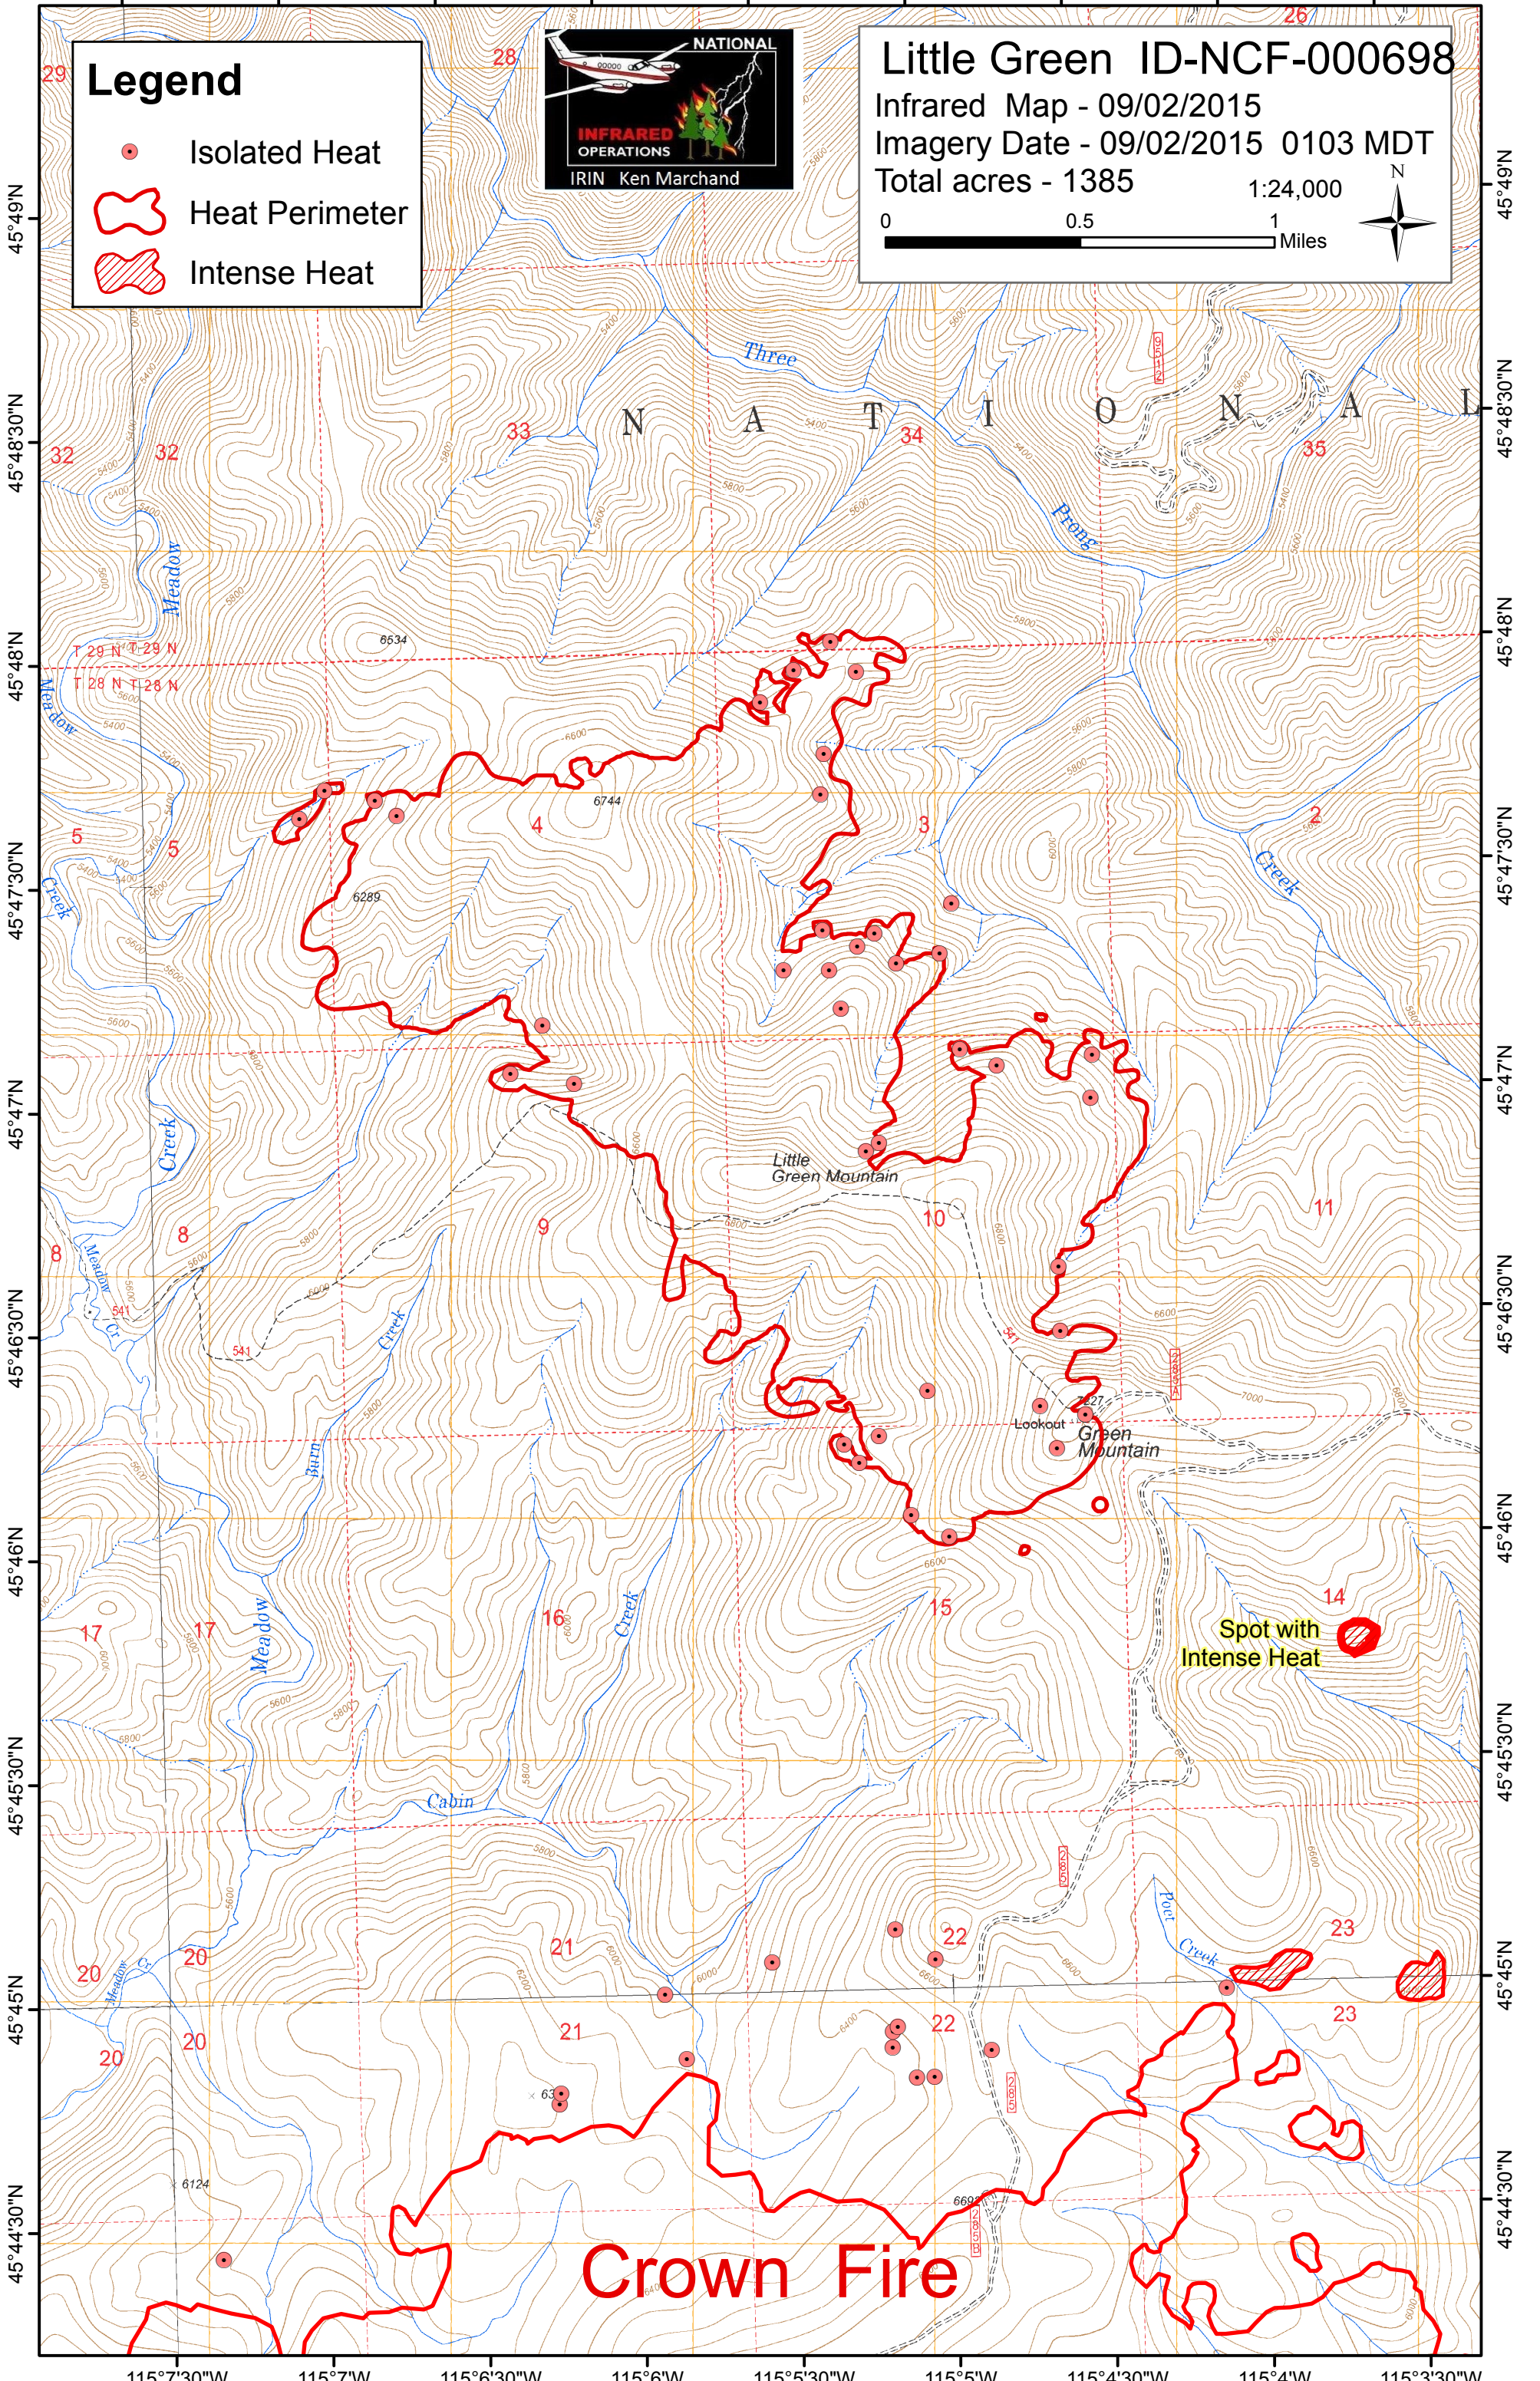

115°7'30"W 115°7'W 115°6'30"W 115°6'W 115°5'30"W 115°5'W 115°4'30"W 115°4'W 115°3'30"W

Legend

- Isolated Heat
- 🔴 Heat Perimeter
- 🔴 Intense Heat

Little Green ID-NCF-000698
 Infrared Map - 09/02/2015
 Imagery Date - 09/02/2015 0103 MDT
 Total acres - 1385

1:24,000

0 0.5 1 Miles

Crown Fire

Spot with Intense Heat

N A T I O N A L

Little Green Mountain
Green Mountain
Lookout Green Mountain

45°49"N
45°48'30"N
45°48"N
45°47'30"N
45°47"N
45°46'30"N
45°46"N
45°45'30"N
45°45"N
45°44'30"N

45°49"N
45°48'30"N
45°48"N
45°47'30"N
45°47"N
45°46'30"N
45°46"N
45°45'30"N
45°45"N
45°44'30"N

115°7'30"W 115°7'W 115°6'30"W 115°6'W 115°5'30"W 115°5'W 115°4'30"W 115°4'W 115°3'30"W