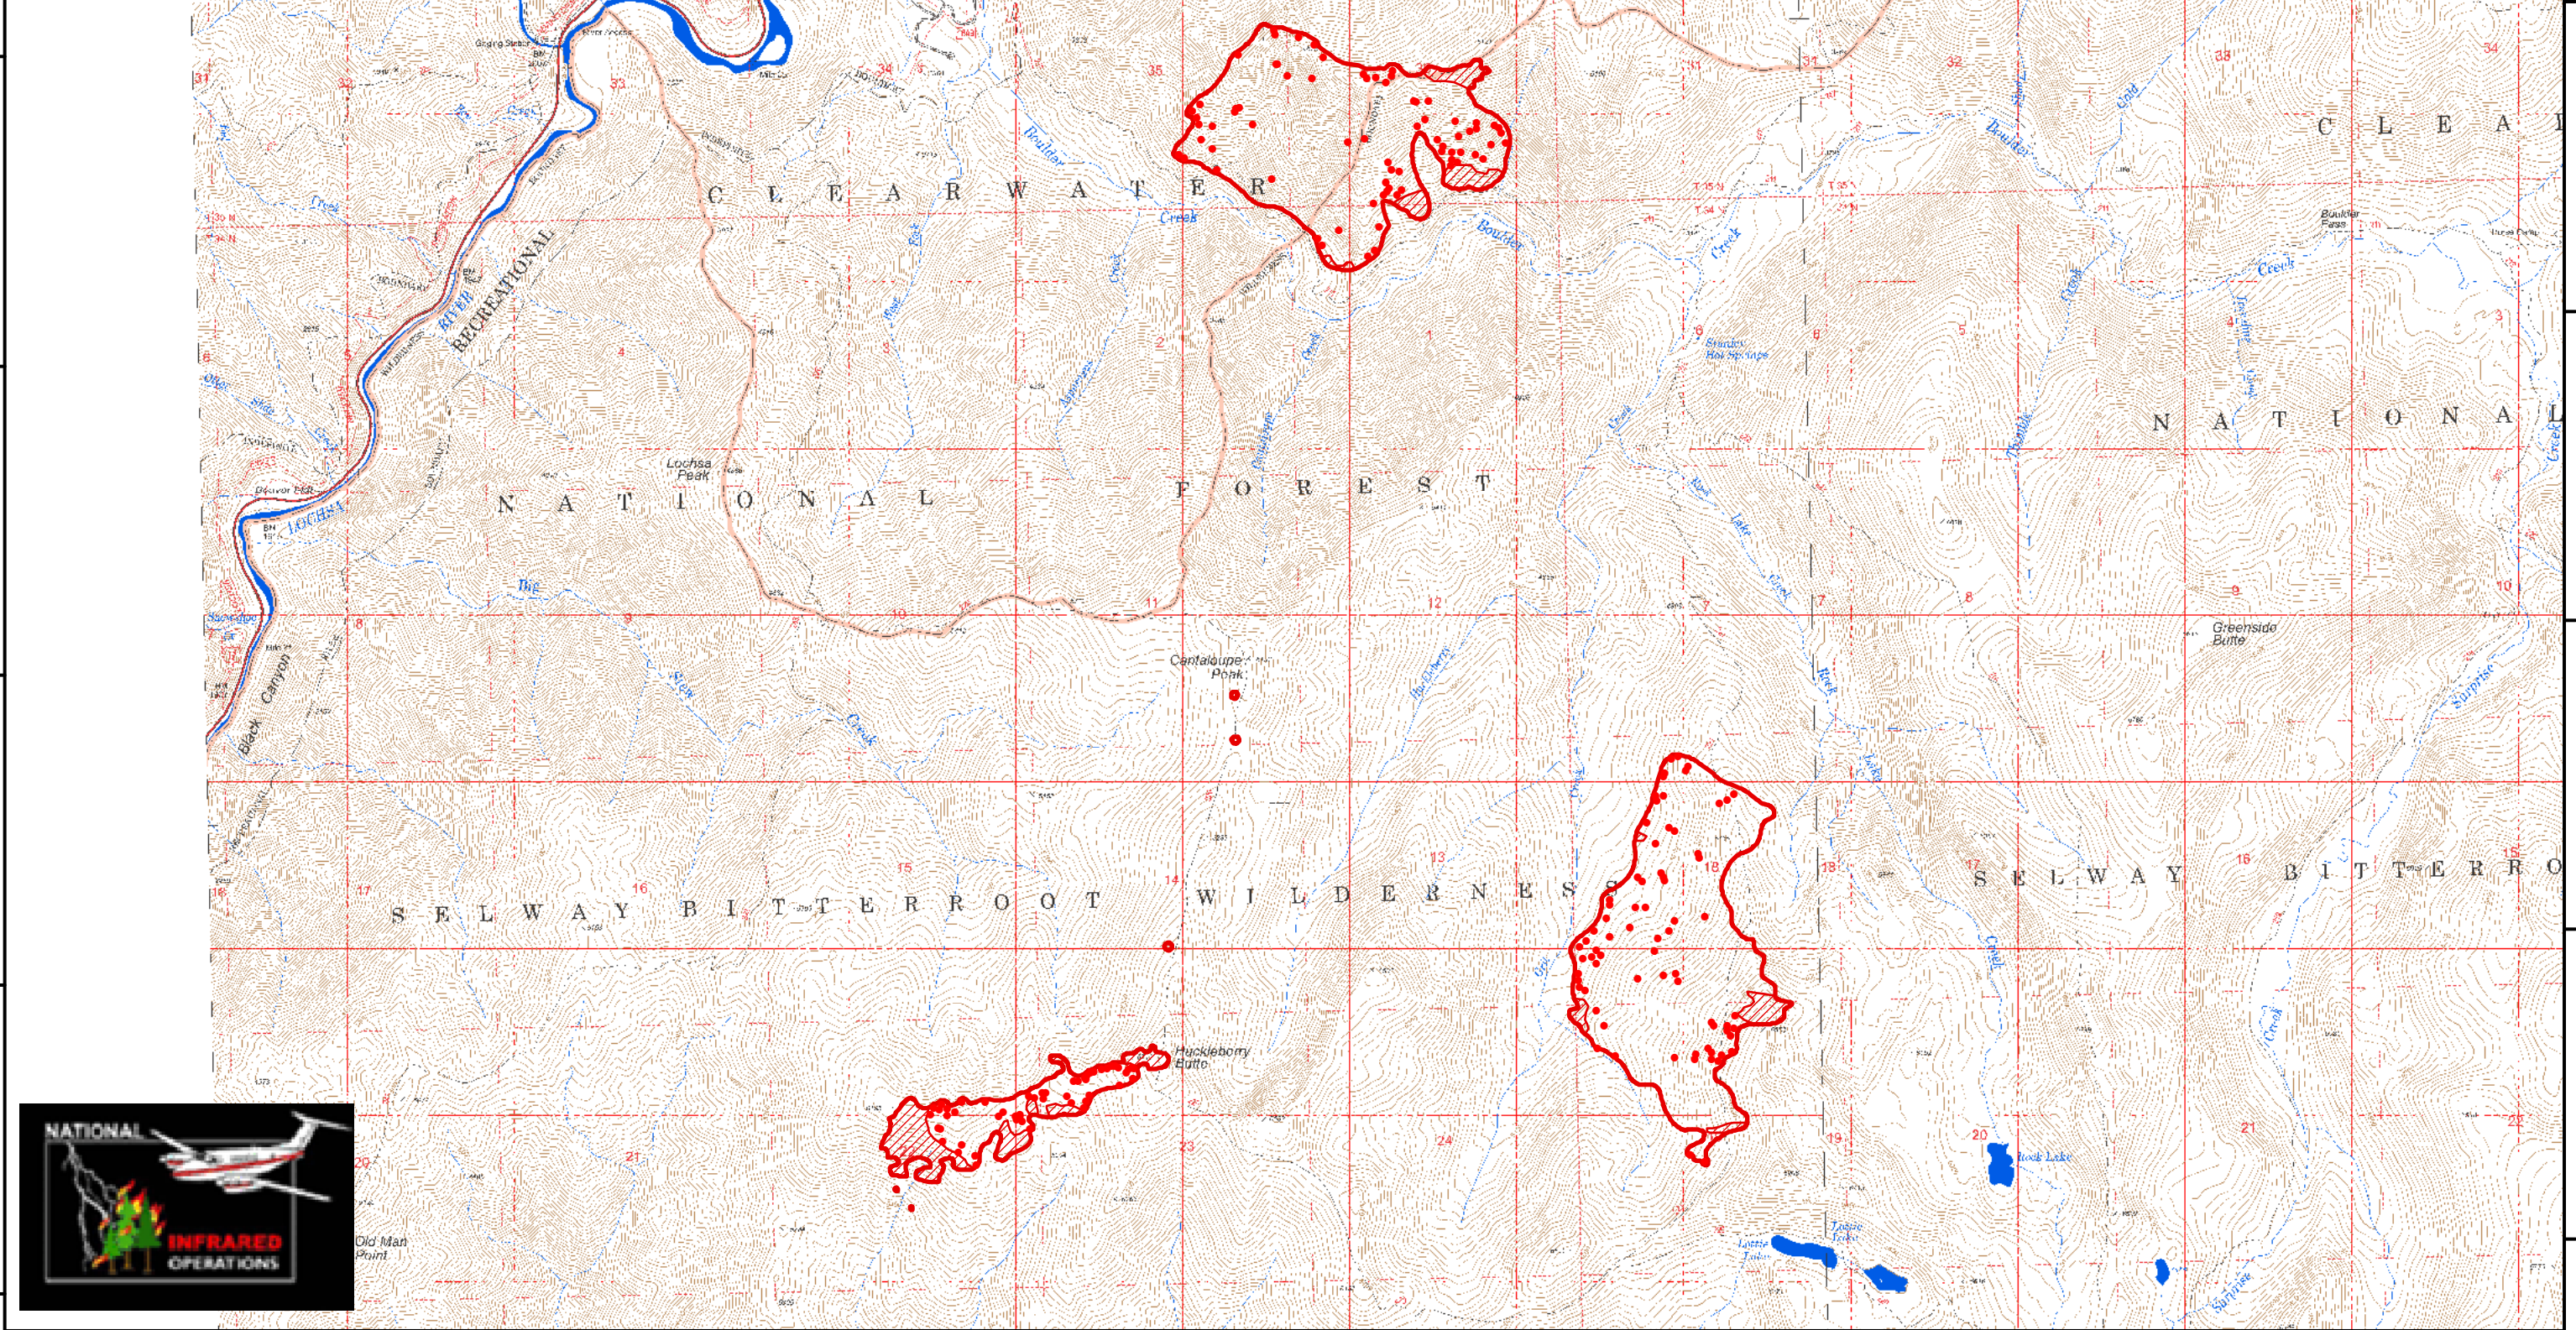

115°23'W 115°22'W 115°21'W 115°20'W 115°19'W 115°18'W 115°17'W 115°16'W 115°15'W 115°14'W 115°13'W 115°12'W

46°21'N  
46°20'N  
46°19'N  
46°18'N  
46°17'N  
46°16'N

### IR Legend

- Isolated Heat
- Heat Perimeter
- Intense Heat

**Loshca South ID-NCF-000877**  
 Infrared Map - 08/26/2015  
 Imagery Date - 08/25/2015 2356 PDT 1:38,000  
 Total acres - 940 acres in 3 areas  
 IRIN Ken Marchand

115°23'W 115°22'W 115°21'W 115°20'W 115°19'W 115°18'W 115°17'W 115°16'W 115°15'W 115°14'W 115°13'W 115°12'W