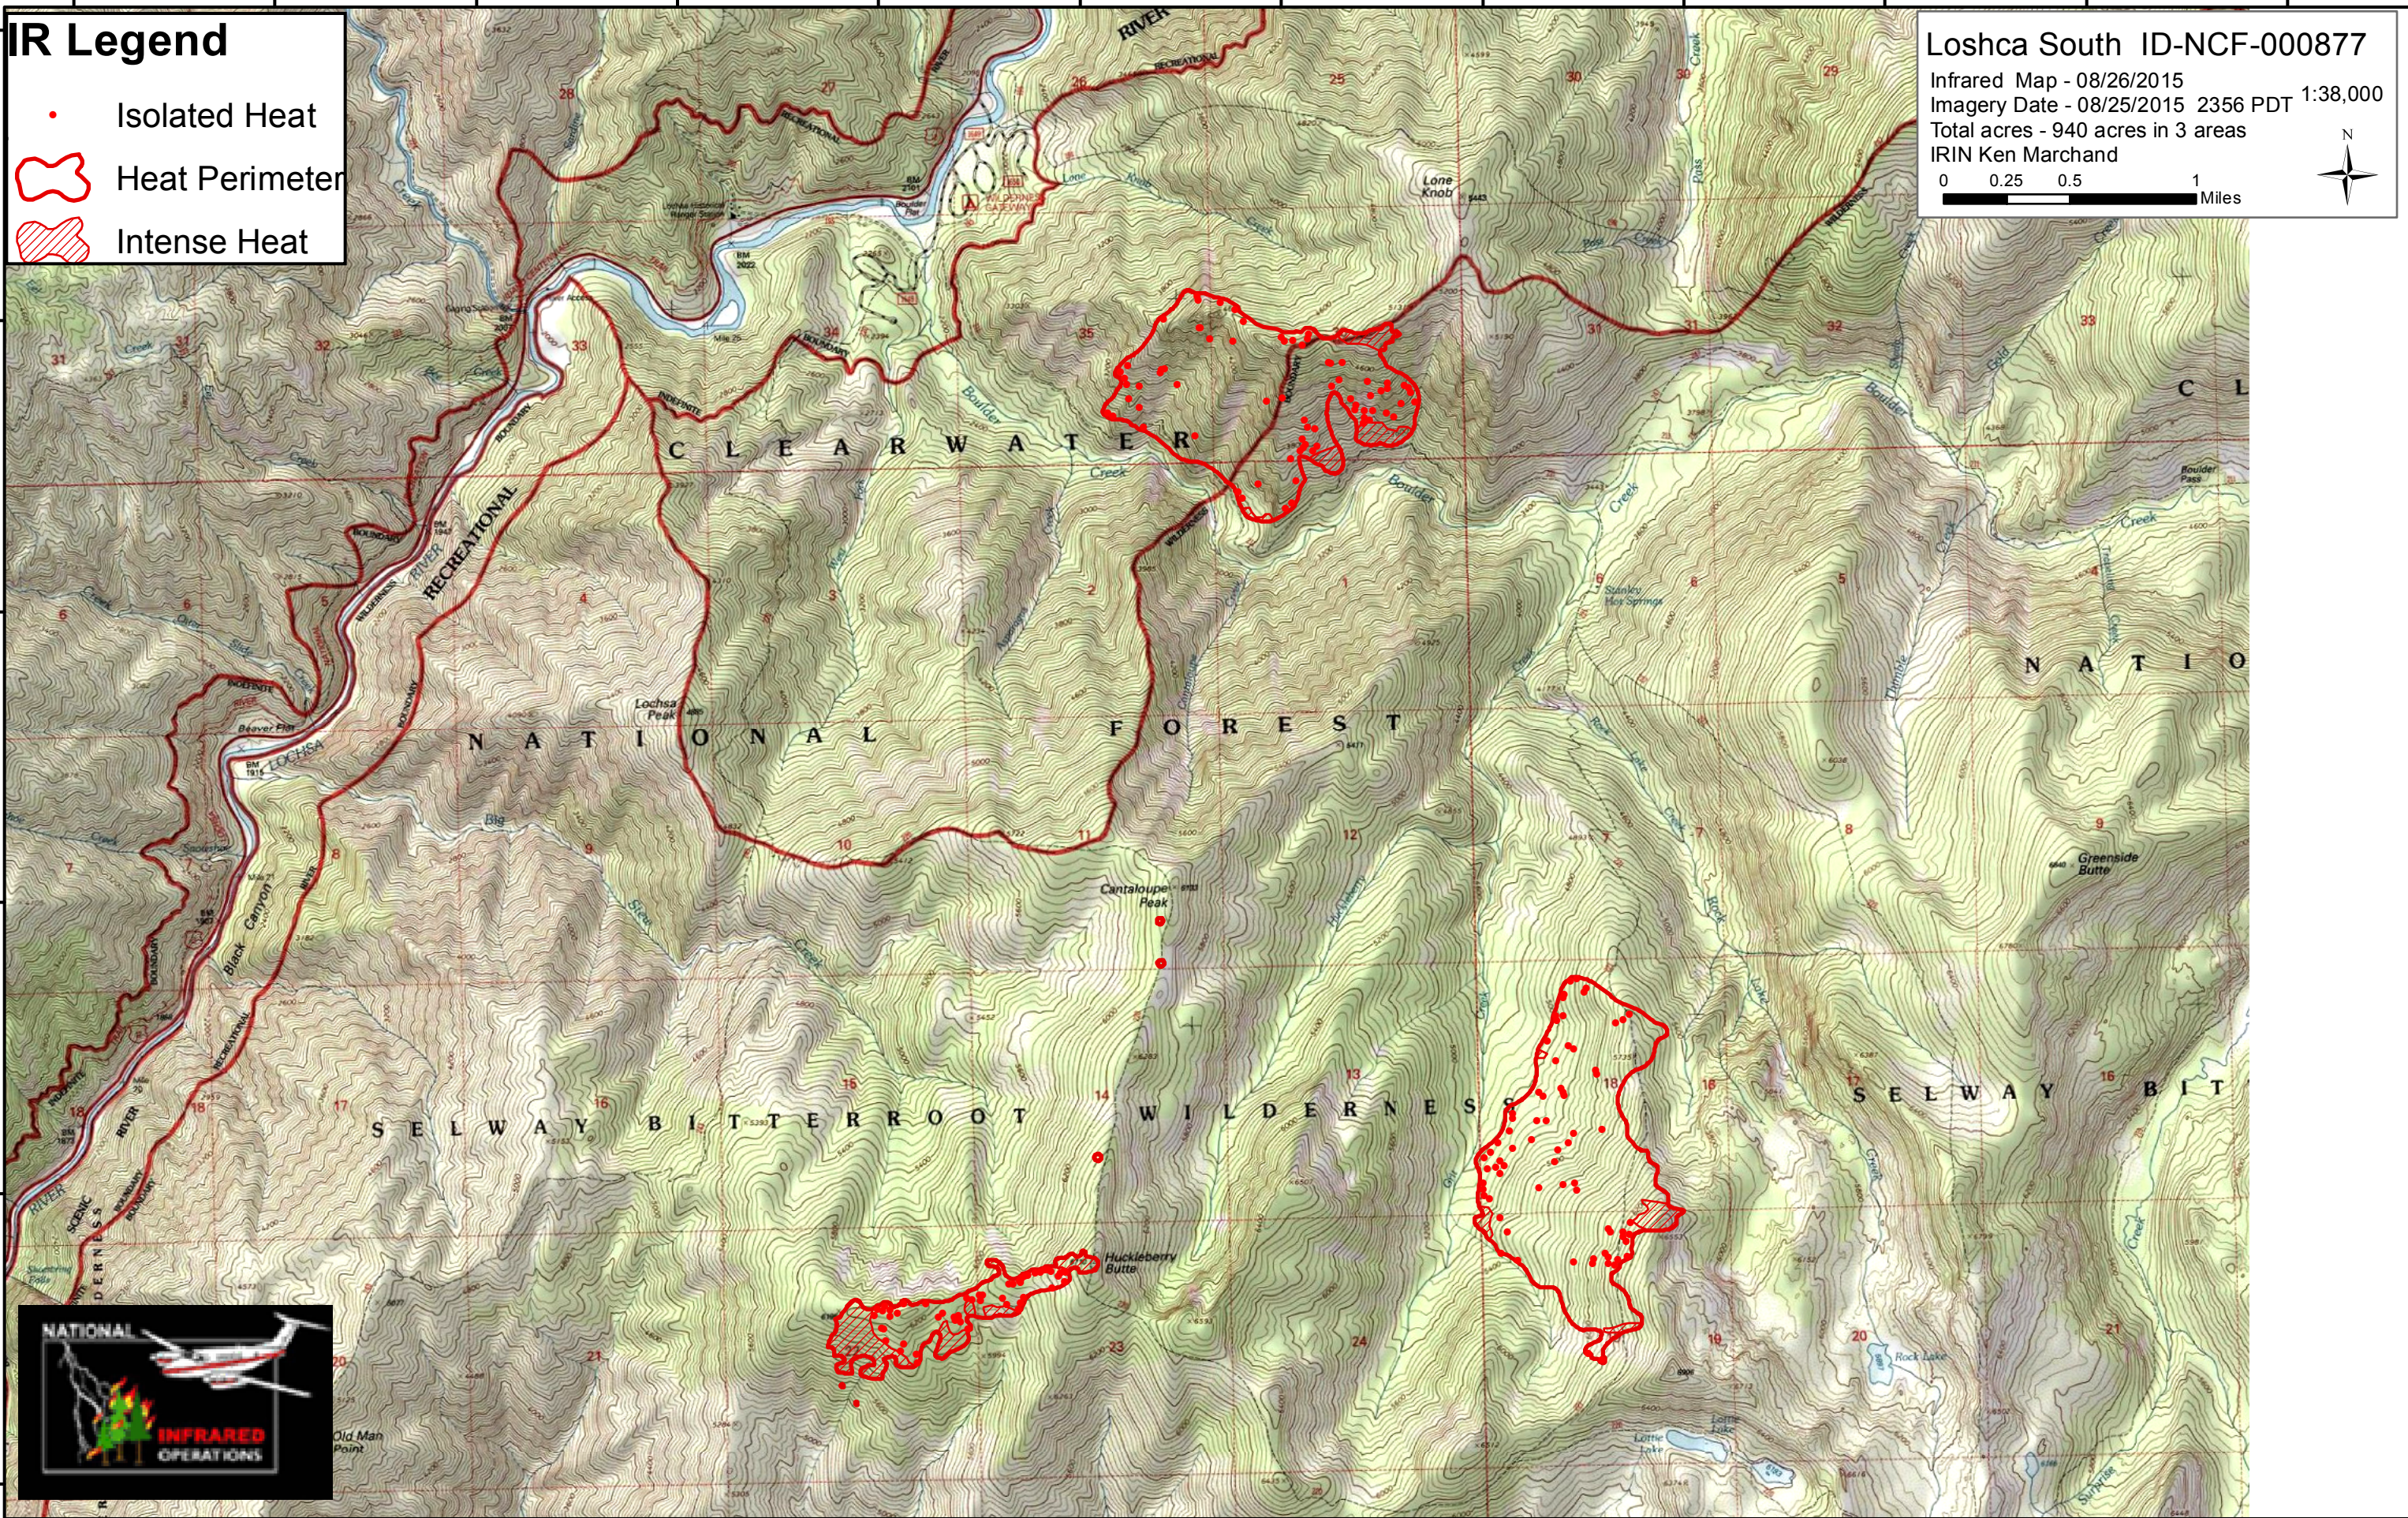

115°23'W 115°22'W 115°21'W 115°20'W 115°19'W 115°18'W 115°17'W 115°16'W 115°15'W 115°14'W 115°13'W 115°12'W

46°21'N
46°20'N
46°19'N
46°18'N
46°17'N
46°16'N

IR Legend

- Isolated Heat
- Heat Perimeter
- Intense Heat

Loshca South ID-NCF-000877
 Infrared Map - 08/26/2015
 Imagery Date - 08/25/2015 2356 PDT 1:38,000
 Total acres - 940 acres in 3 areas
 IRIN Ken Marchand

46°20'N
46°19'N
46°18'N
46°17'N
46°16'N

115°23'W 115°22'W 115°21'W 115°20'W 115°19'W 115°18'W 115°17'W 115°16'W 115°15'W 115°14'W 115°13'W 115°12'W