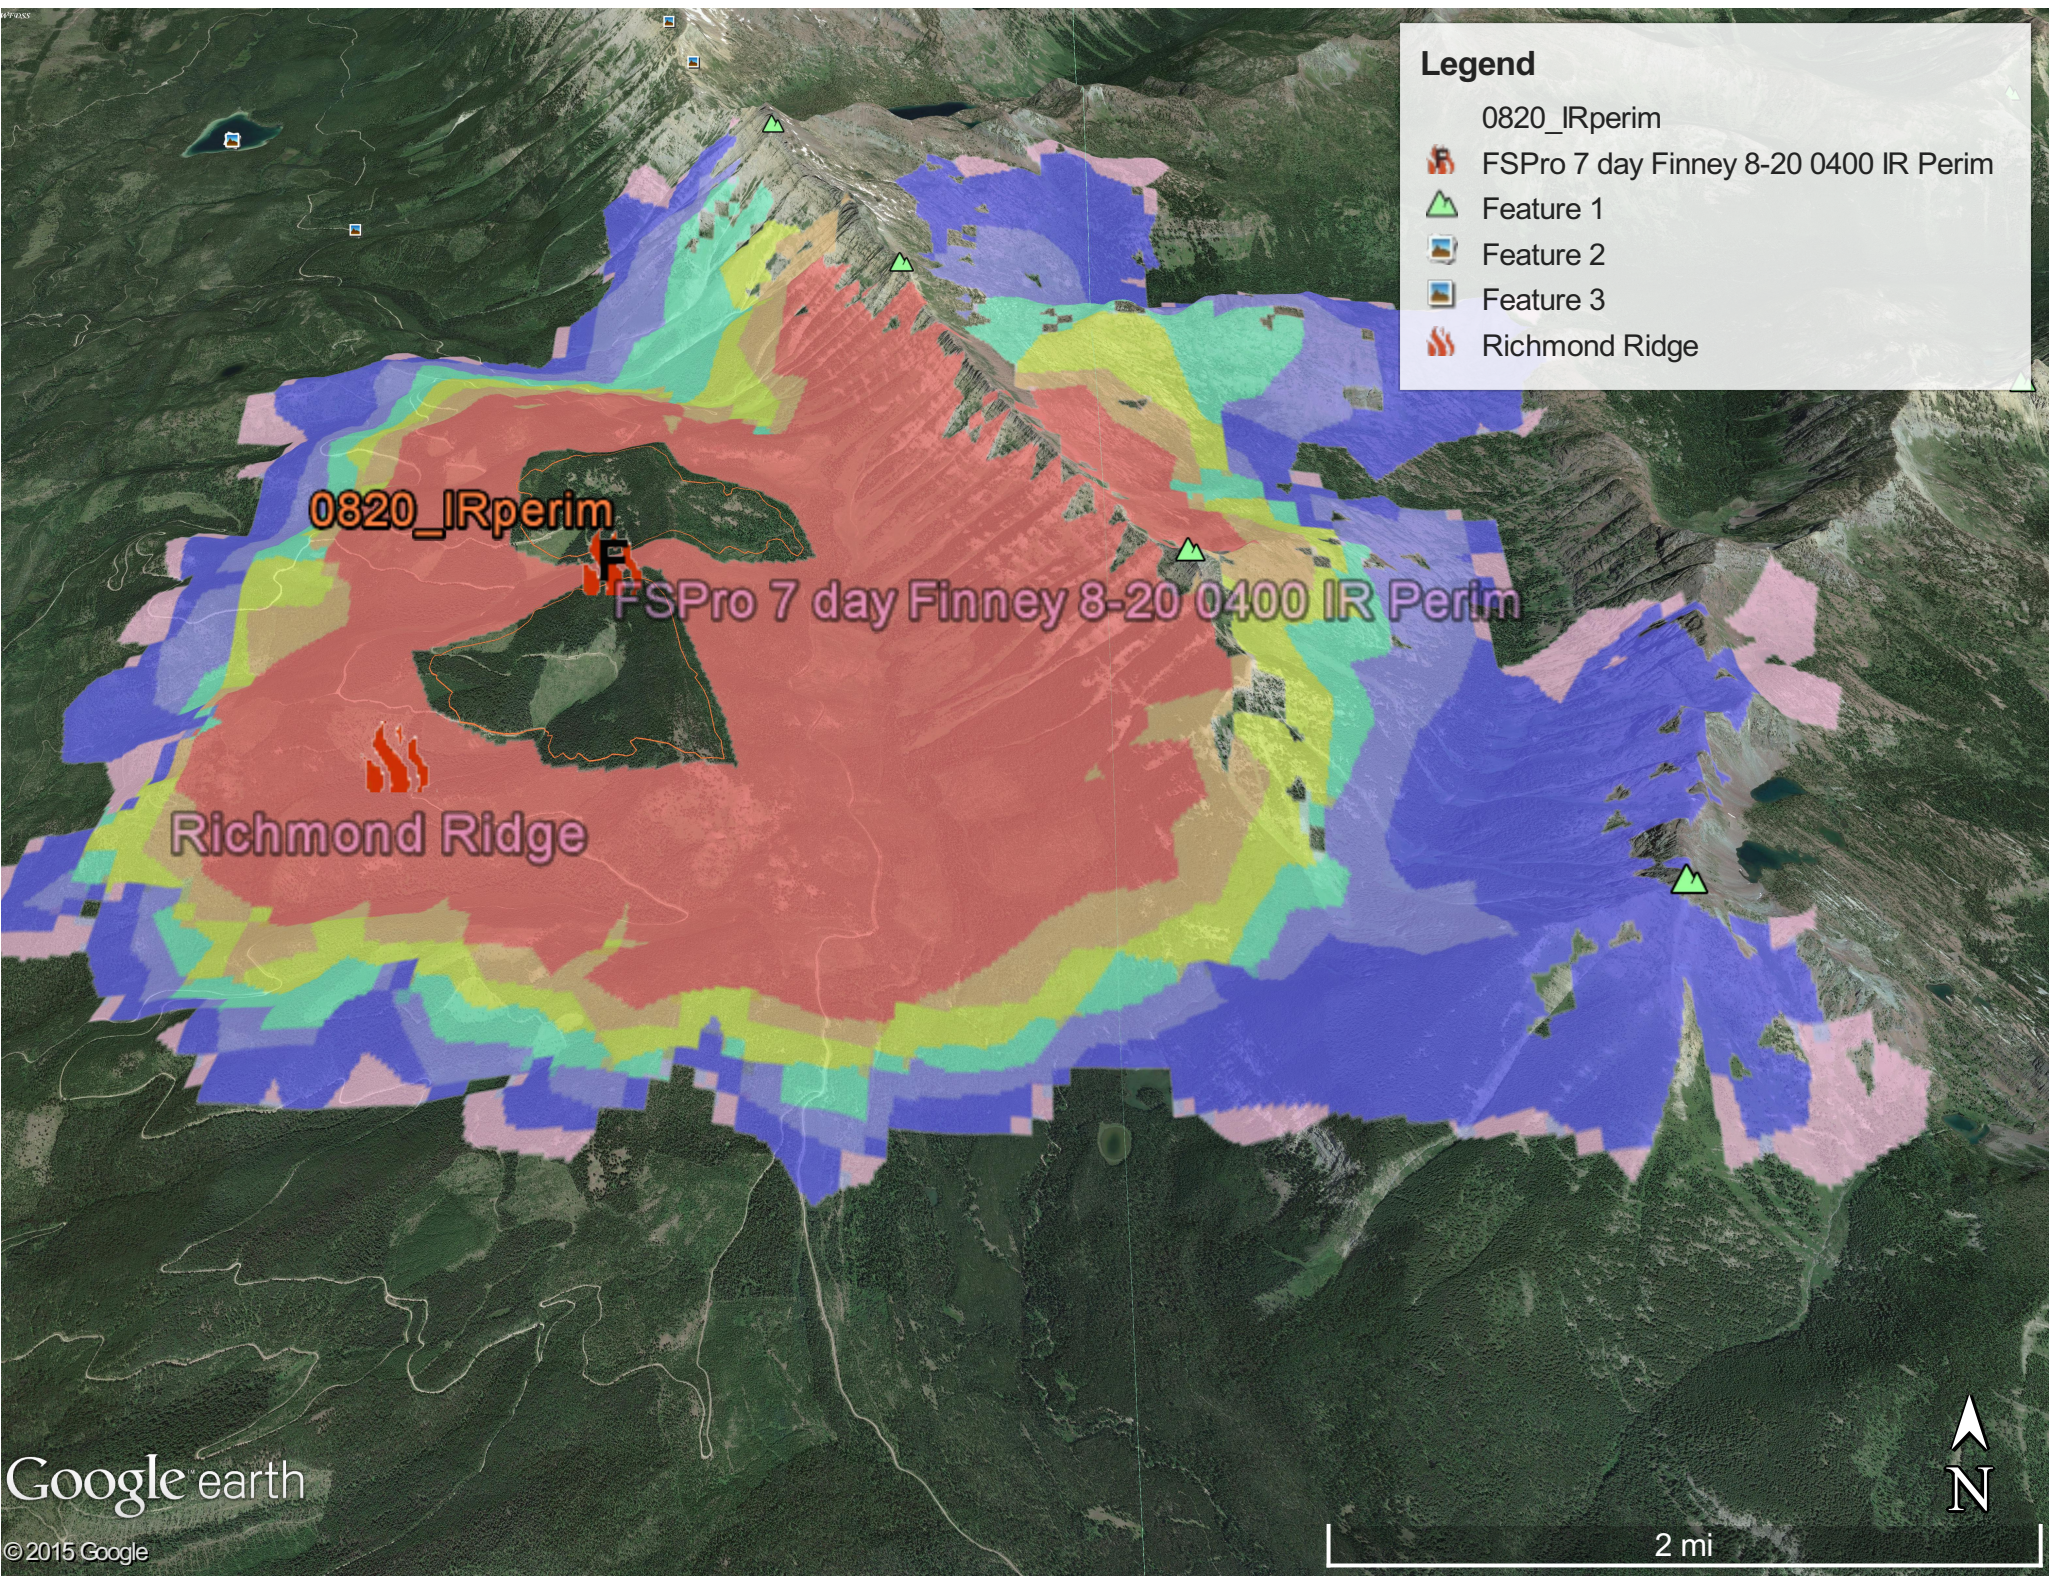

Legend

- 0820_IRperim
-  FSPro 7 day Finney 8-20 0400 IR Perim
-  Feature 1
-  Feature 2
-  Feature 3
-  Richmond Ridge

Google earth

© 2015 Google

2 mi