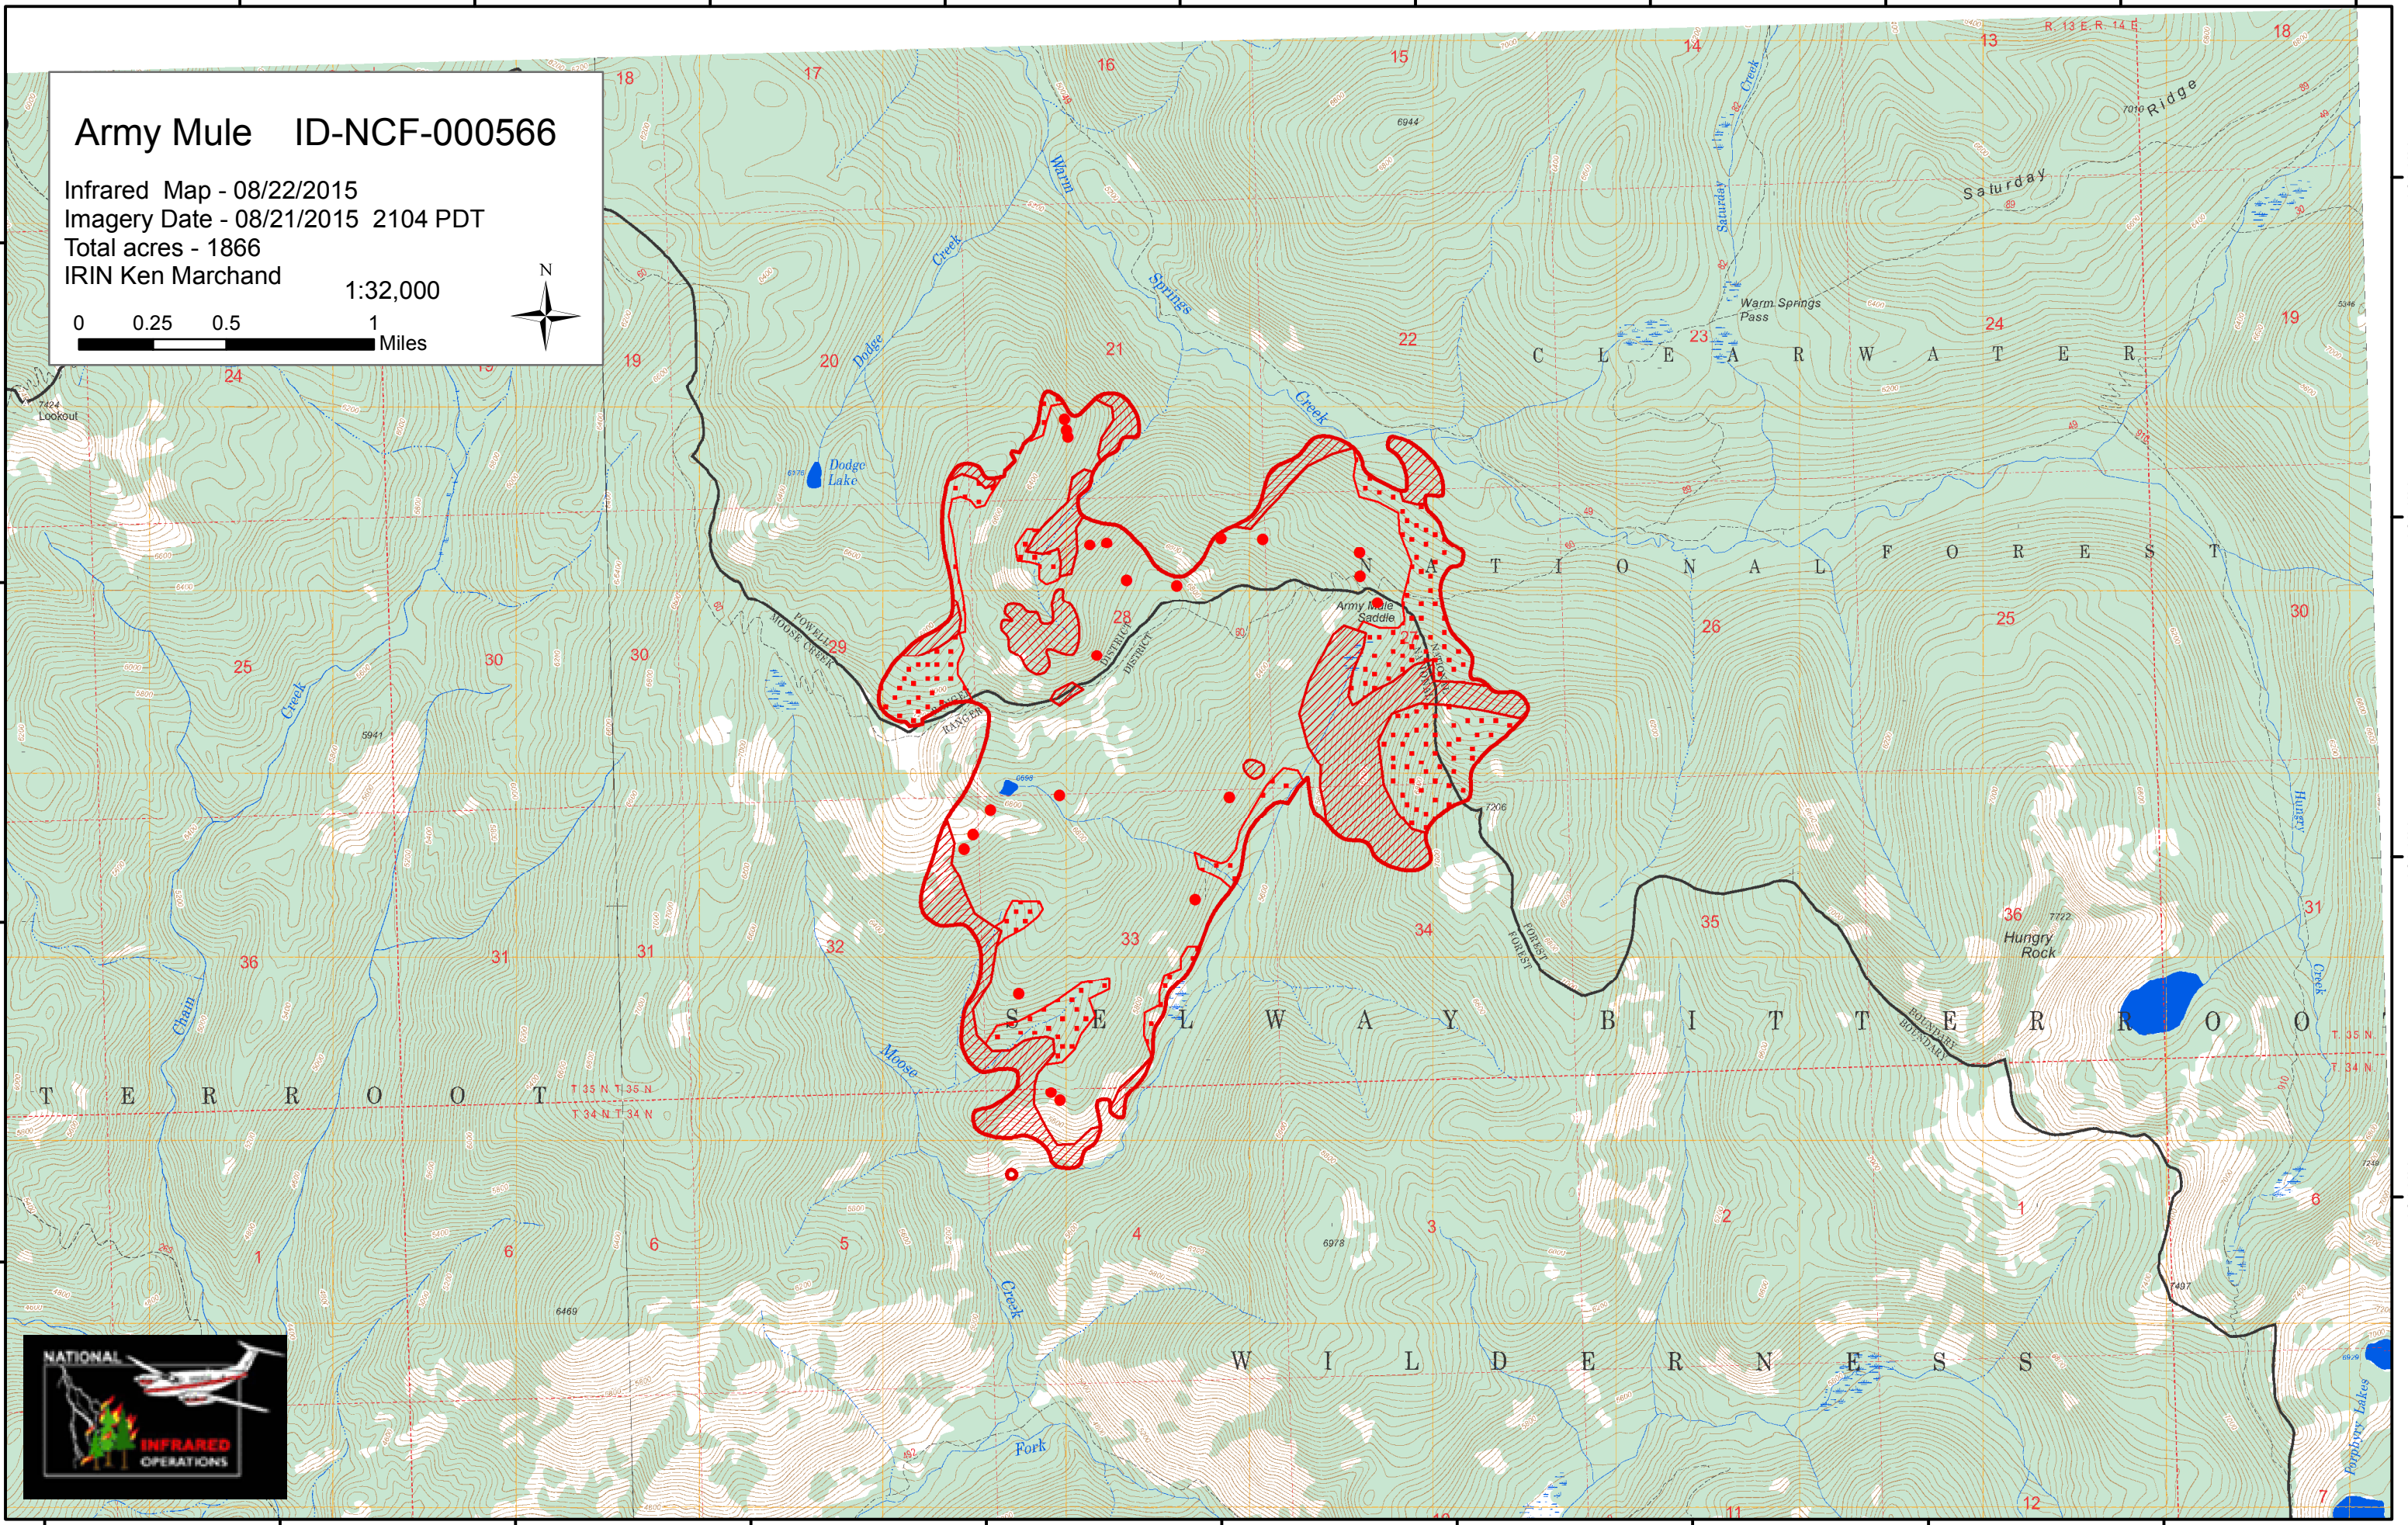

114°54'W 114°53'W 114°52'W 114°51'W 114°50'W 114°49'W 114°48'W 114°47'W 114°46'W 114°45'W

Army Mule ID-NCF-000566

Infrared Map - 08/22/2015
 Imagery Date - 08/21/2015 2104 PDT
 Total acres - 1866
 IRIN Ken Marchand

1:32,000

0 0.25 0.5 1 Miles

46°22'N
46°21'N
46°20'N
46°19'N

46°22'N
46°21'N
46°20'N
46°19'N

114°55'W 114°54'W 114°53'W 114°52'W 114°51'W 114°50'W 114°49'W 114°48'W 114°47'W 114°46'W