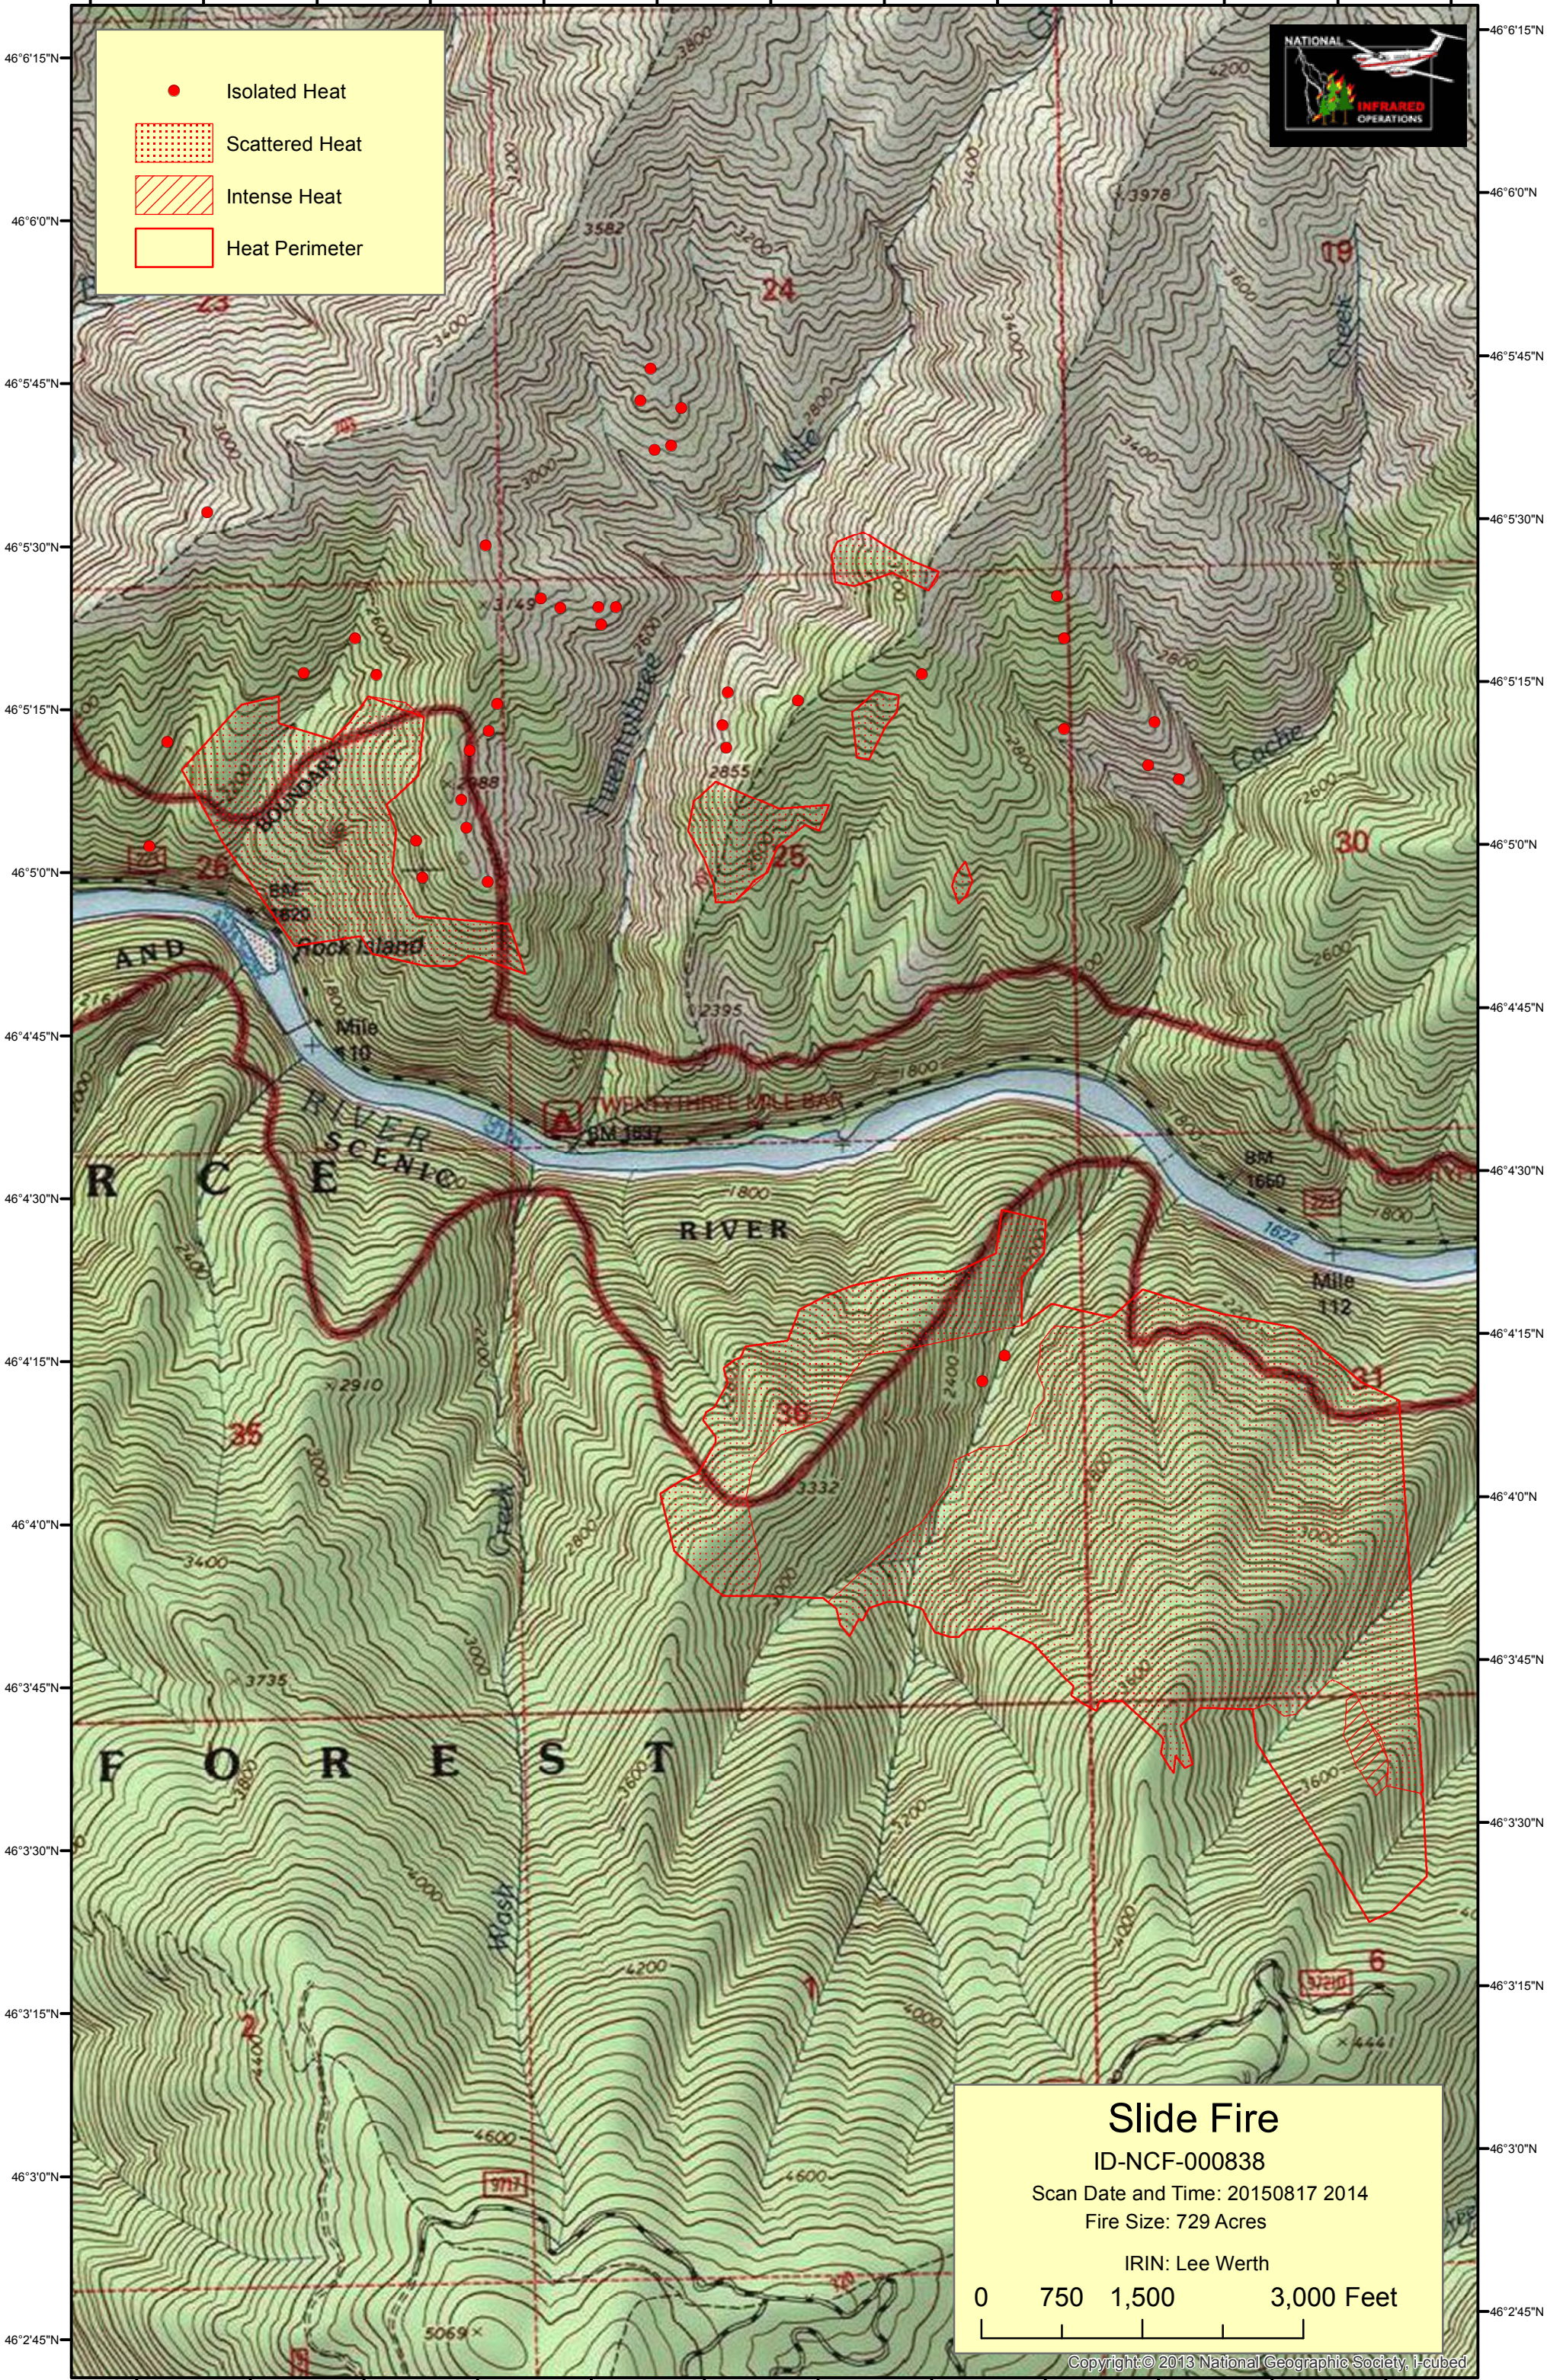

115°25'45"W 115°25'30"W 115°25'15"W 115°25'0"W 115°24'45"W 115°24'30"W 115°24'15"W 115°24'0"W 115°23'45"W 115°23'30"W 115°23'15"W 115°23'0"W 115°22'45"W

Slide Fire
 ID-NCF-000838
 Scan Date and Time: 20150817 2014
 Fire Size: 729 Acres
 IRIN: Lee Werth

0 750 1,500 3,000 Feet

115°25'45"W 115°25'30"W 115°25'15"W 115°25'0"W 115°24'45"W 115°24'30"W 115°24'15"W 115°24'0"W 115°23'45"W 115°23'30"W 115°23'15"W 115°23'0"W 115°22'45"W