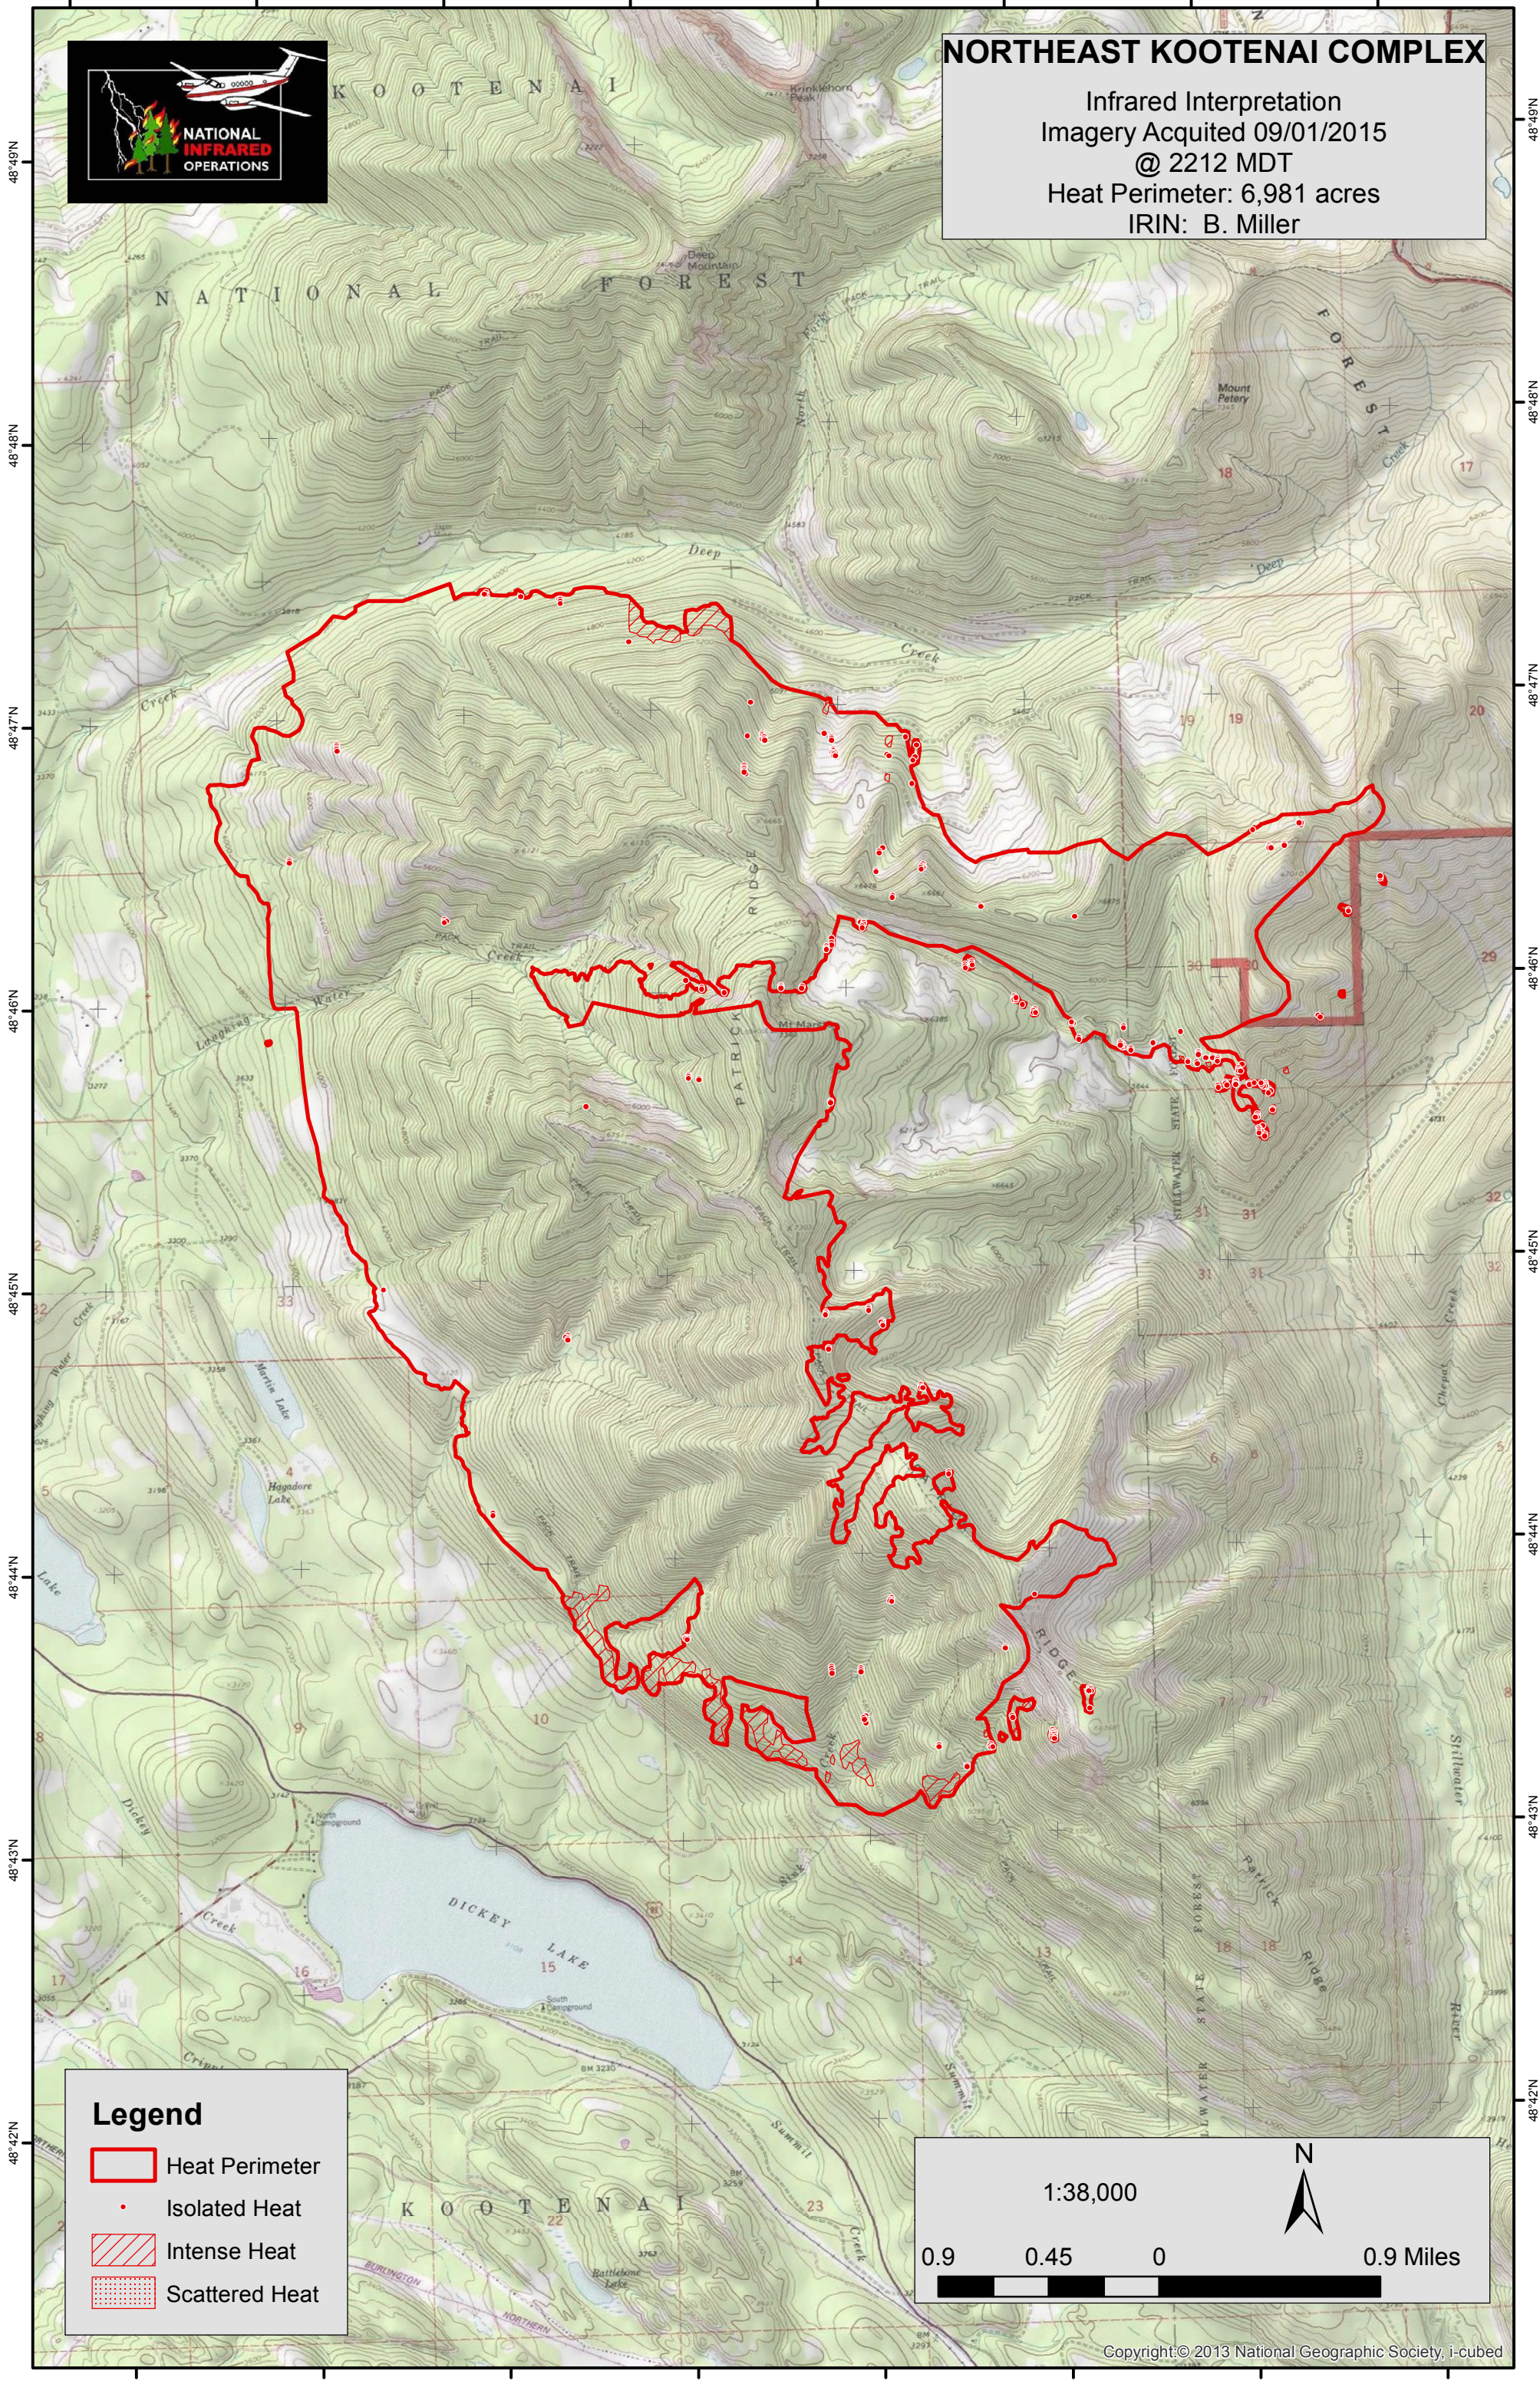

114°51'W 114°50'W 114°49'W 114°48'W 114°47'W 114°46'W 114°45'W 114°44'W

NORTHEAST KOOTENAI COMPLEX

Infrared Interpretation
Imagery Acquired 09/01/2015
@ 2212 MDT
Heat Perimeter: 6,981 acres
IRIN: B. Miller

48°49'N
48°48'N
48°47'N
48°46'N
48°45'N
48°44'N
48°43'N
48°42'N

48°49'N
48°48'N
48°47'N
48°46'N
48°45'N
48°44'N
48°43'N
48°42'N

Legend

- Heat Perimeter
- Isolated Heat
- Intense Heat
- Scattered Heat

1:38,000

0.9 0.45 0 0.9 Miles

114°51'W 114°50'W 114°49'W 114°48'W 114°47'W 114°46'W 114°45'W 114°44'W