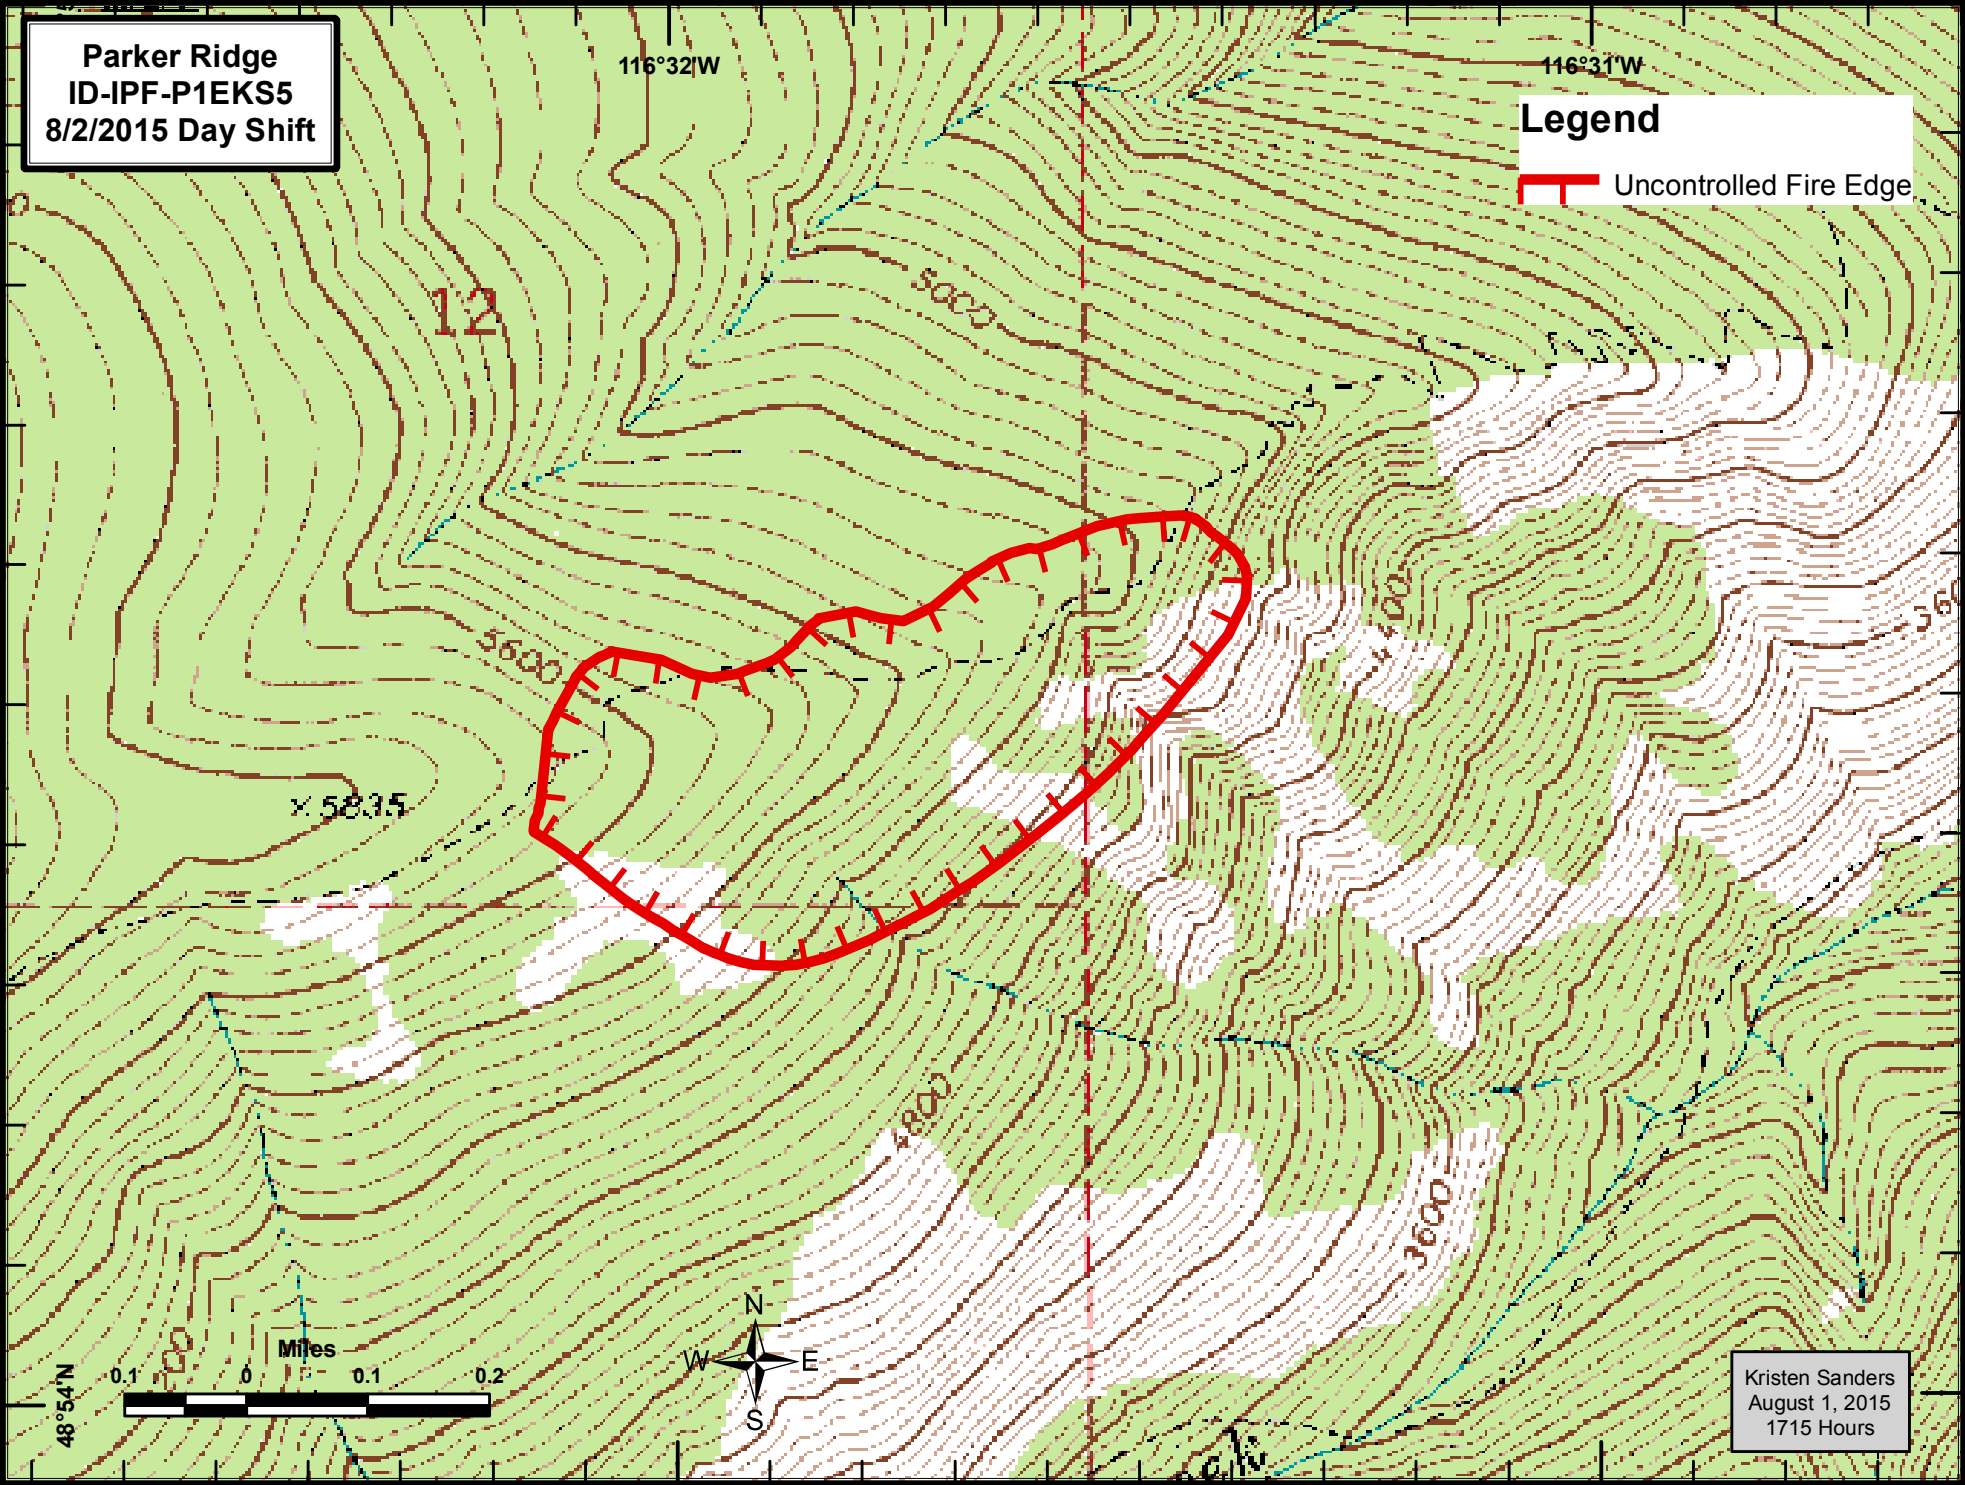

48°55'N

Parker Ridge
ID-IPF-P1EKS5
8/2/2015 Day Shift

116°32'W

116°31'W

Legend

 Uncontrolled Fire Edge

48°54'N

Kristen Sanders
August 1, 2015
1715 Hours