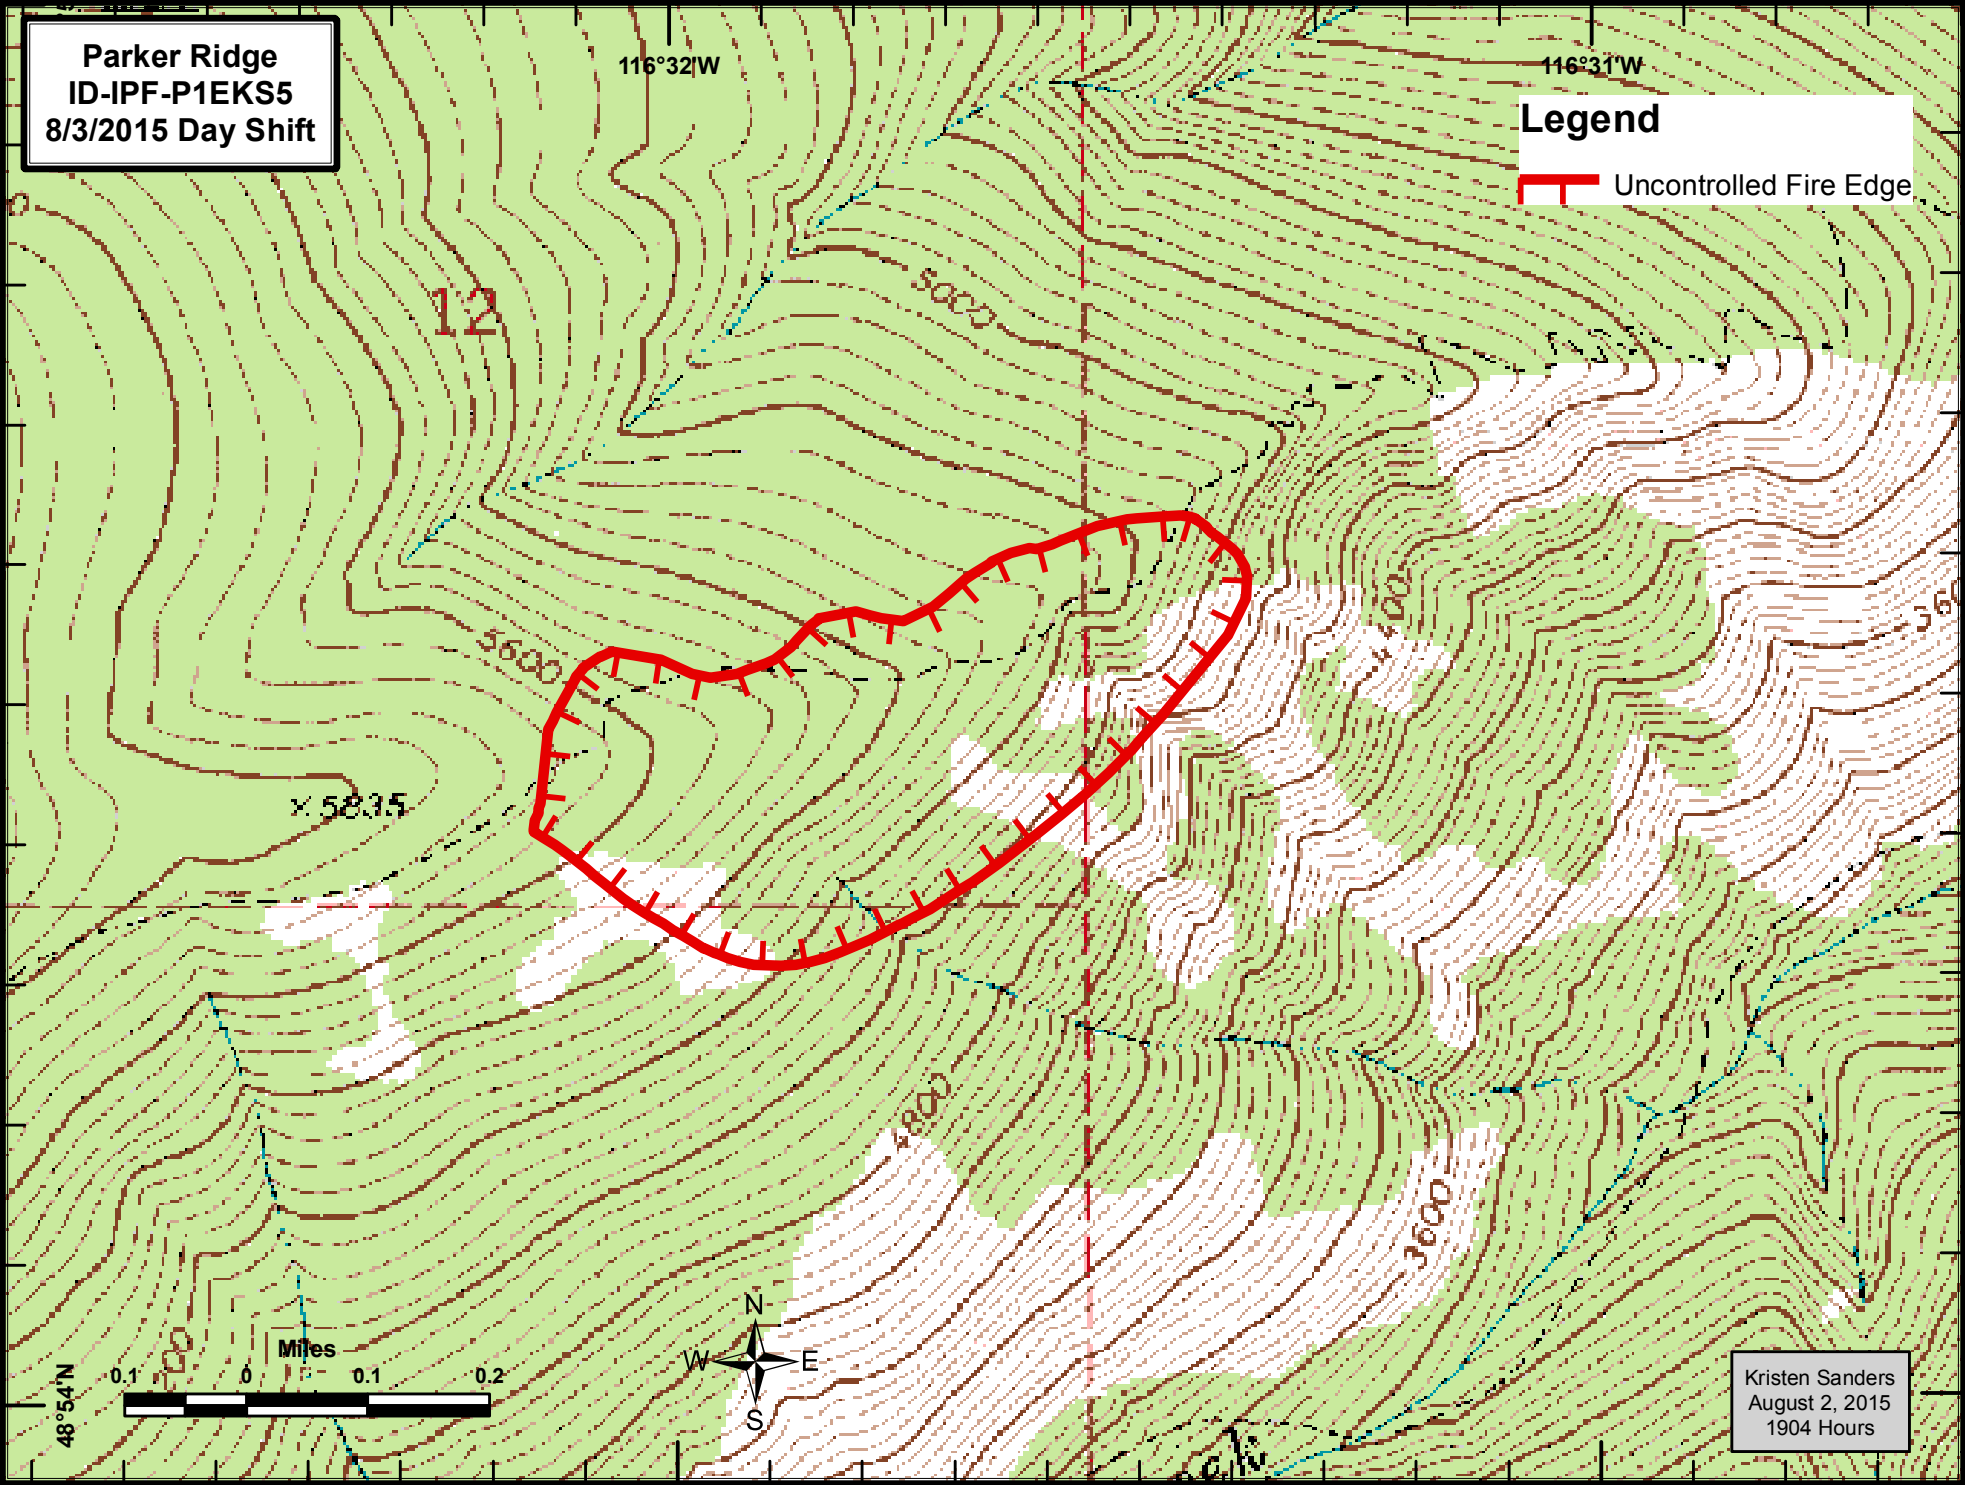

48°55'N

Parker Ridge
ID-IPF-P1EKS5
8/3/2015 Day Shift

116°32'W

116°31'W

Legend

 Uncontrolled Fire Edge

Kristen Sanders
August 2, 2015
1904 Hours