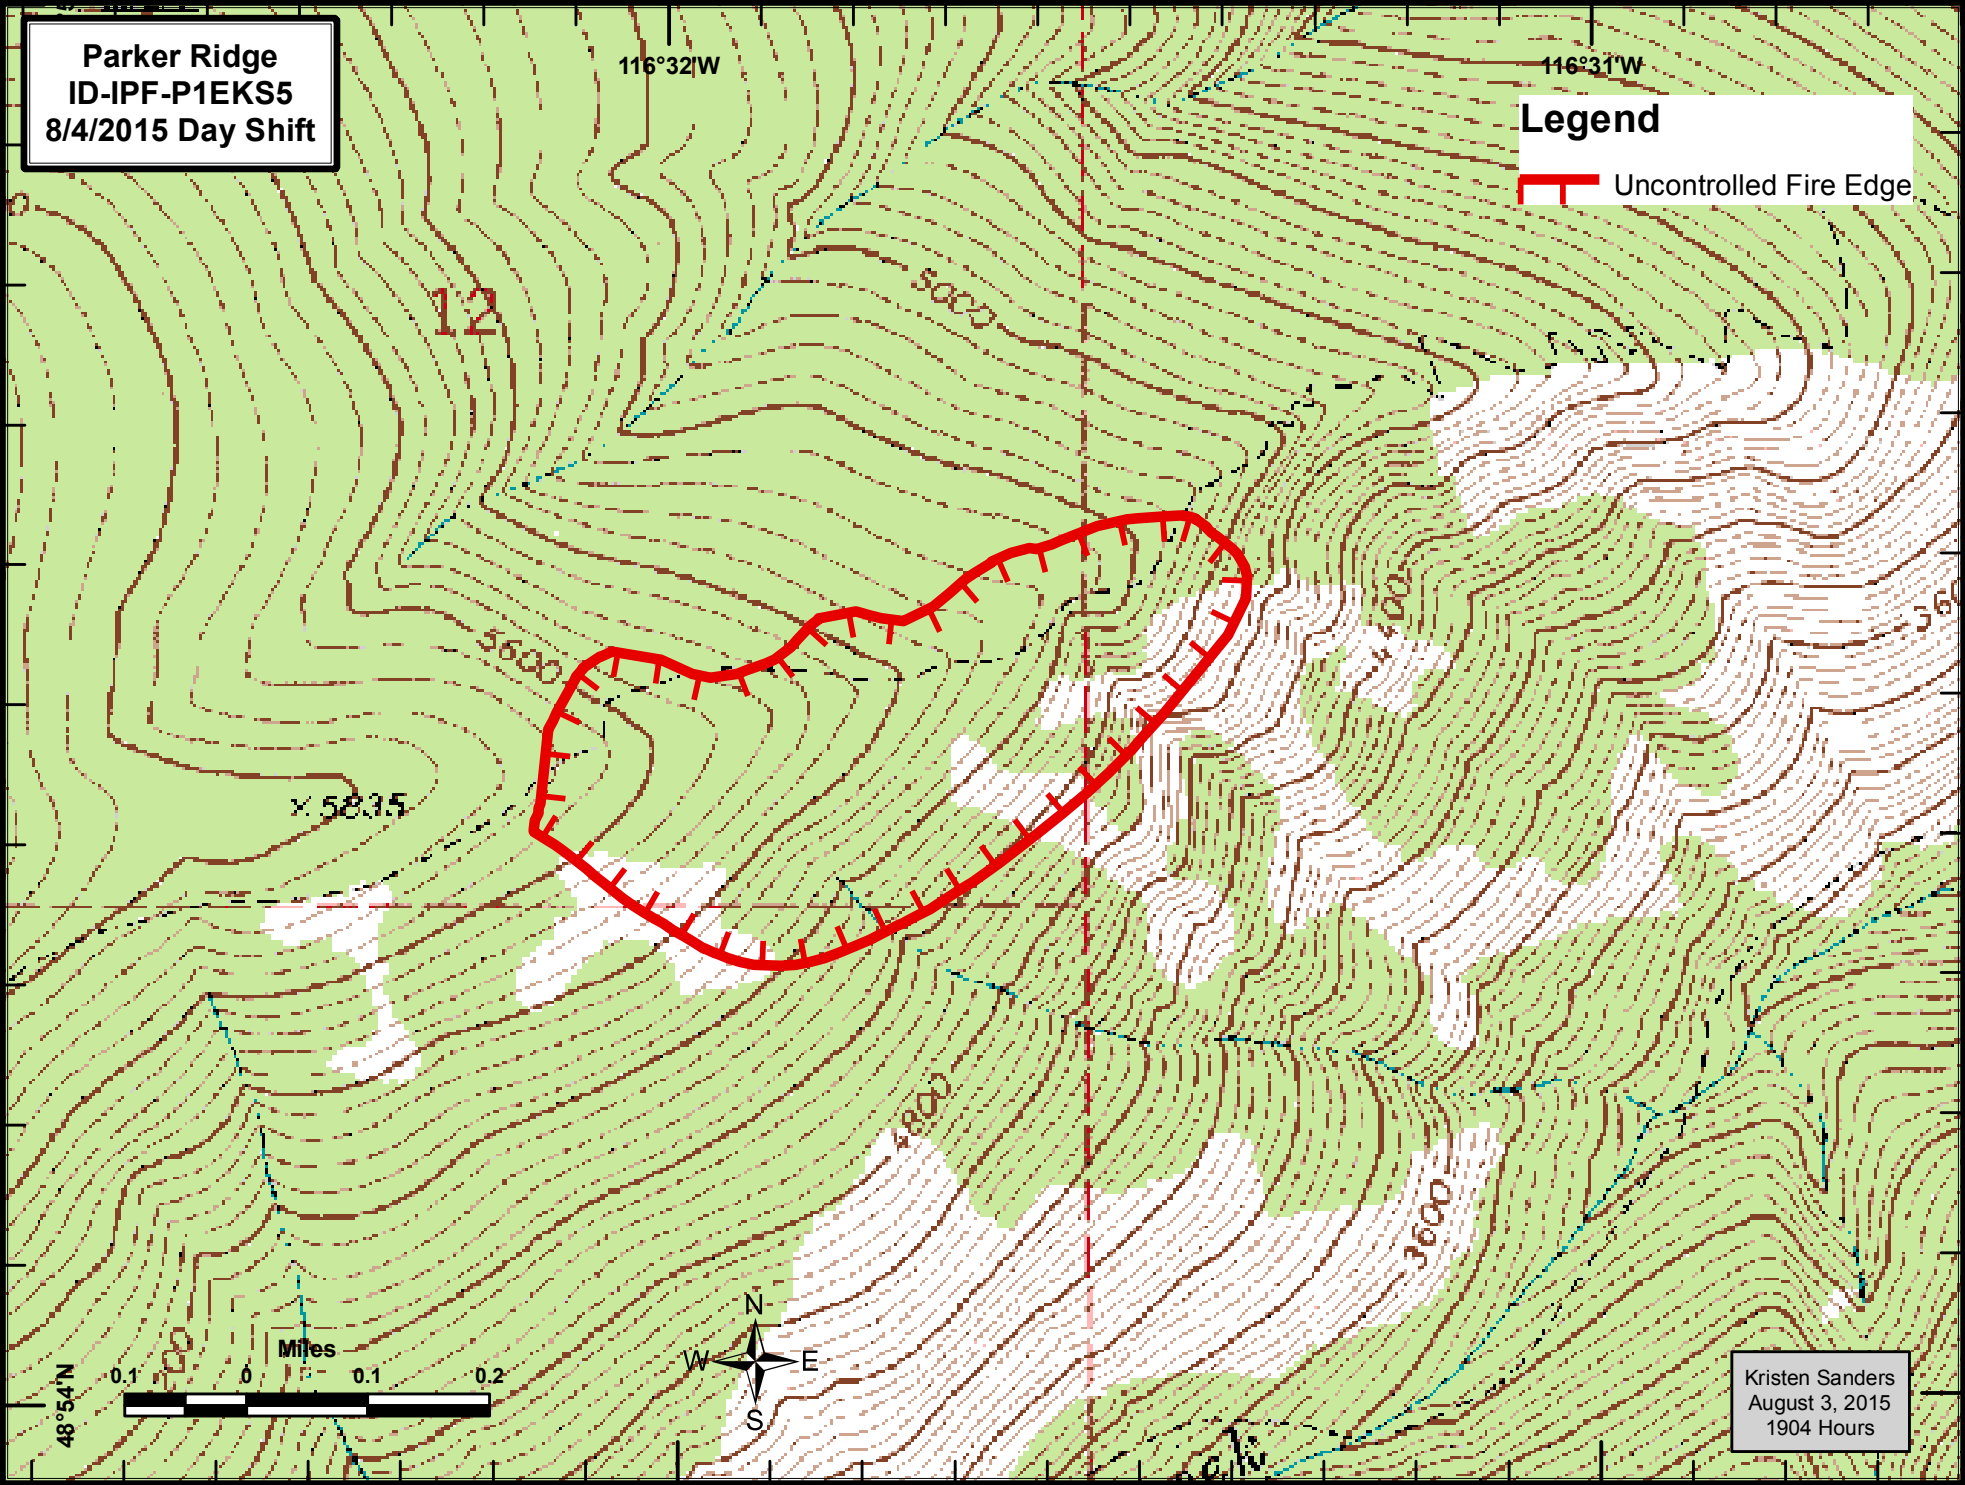

48°55'N

Parker Ridge
ID-IPF-P1EKS5
8/4/2015 Day Shift

116°32'W

116°31'W

Legend

 Uncontrolled Fire Edge

Kristen Sanders
August 3, 2015
1904 Hours