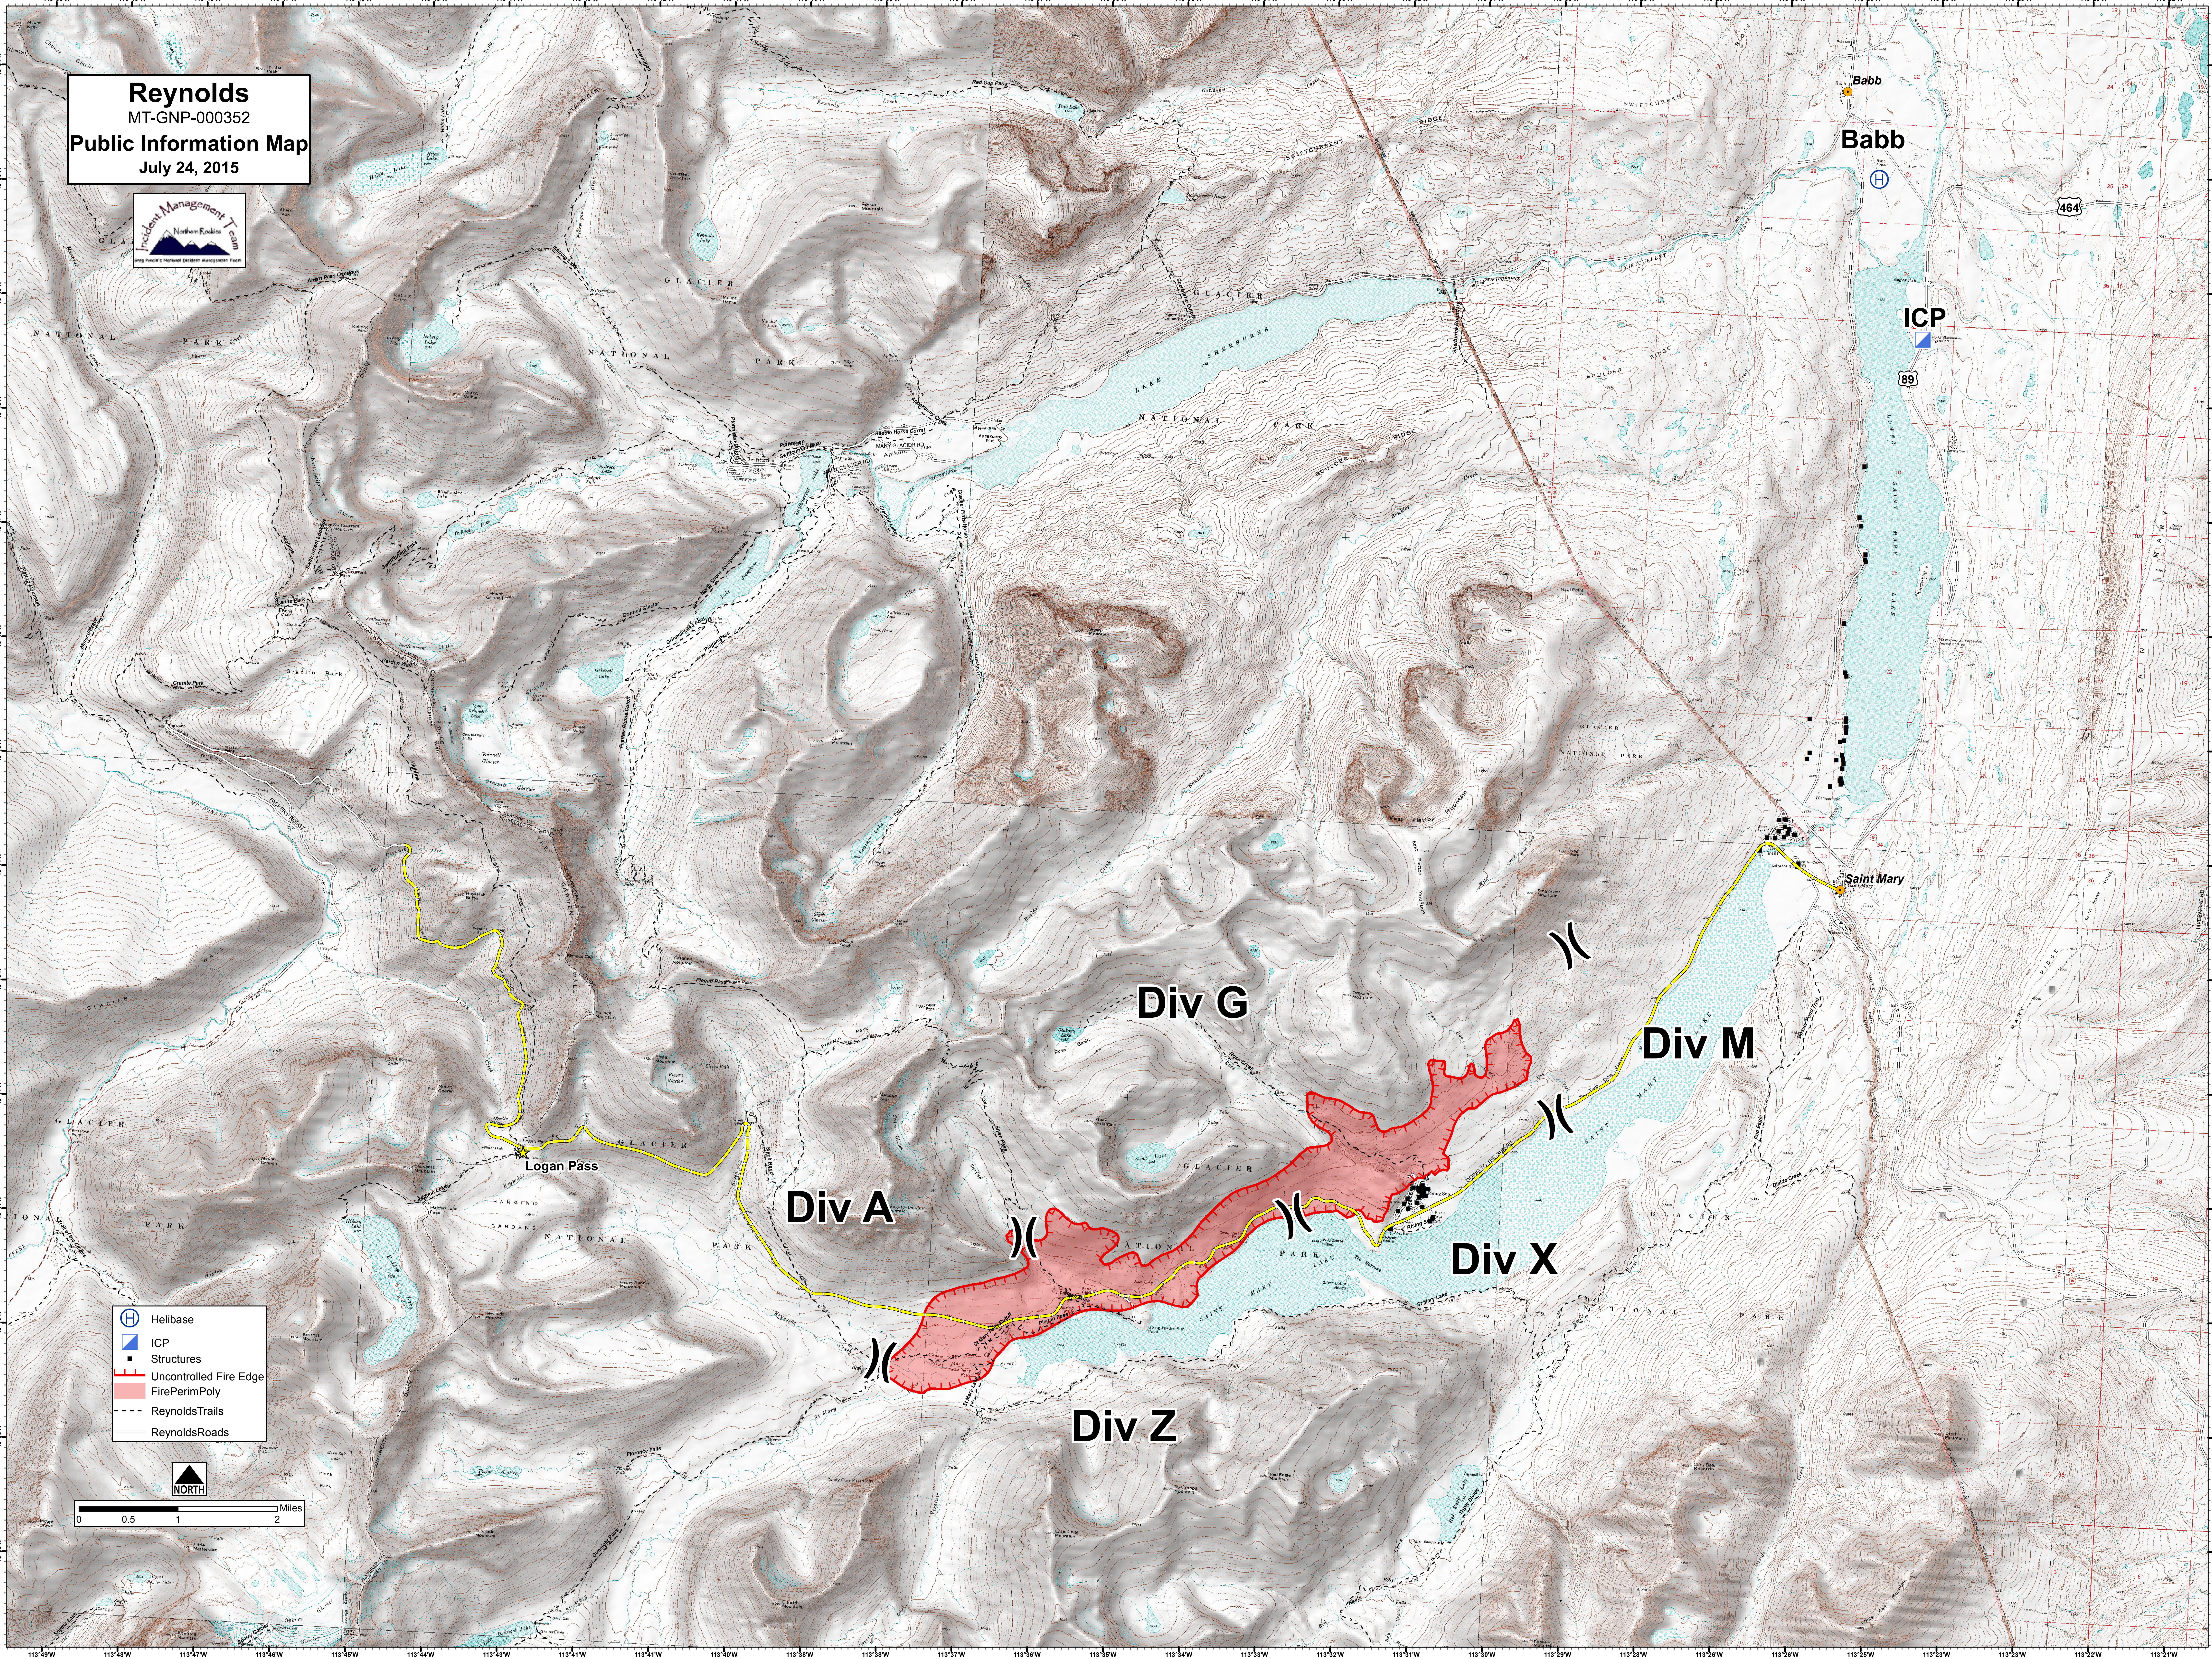

**Reynolds**  
MT-GNP-000352  
**Public Information Map**  
July 24, 2015

- Helibase
- ICP
- Structures
- Uncontrolled Fire Edge
- FirePerimPoly
- ReynoldsTrails
- ReynoldsRoads

0 0.5 1 2 Miles

**Div A**

**Div G**

**Div X**

**Div M**

**Div Z**

**Babb**

**ICP**

**Saint Mary**

**Logan Pass**