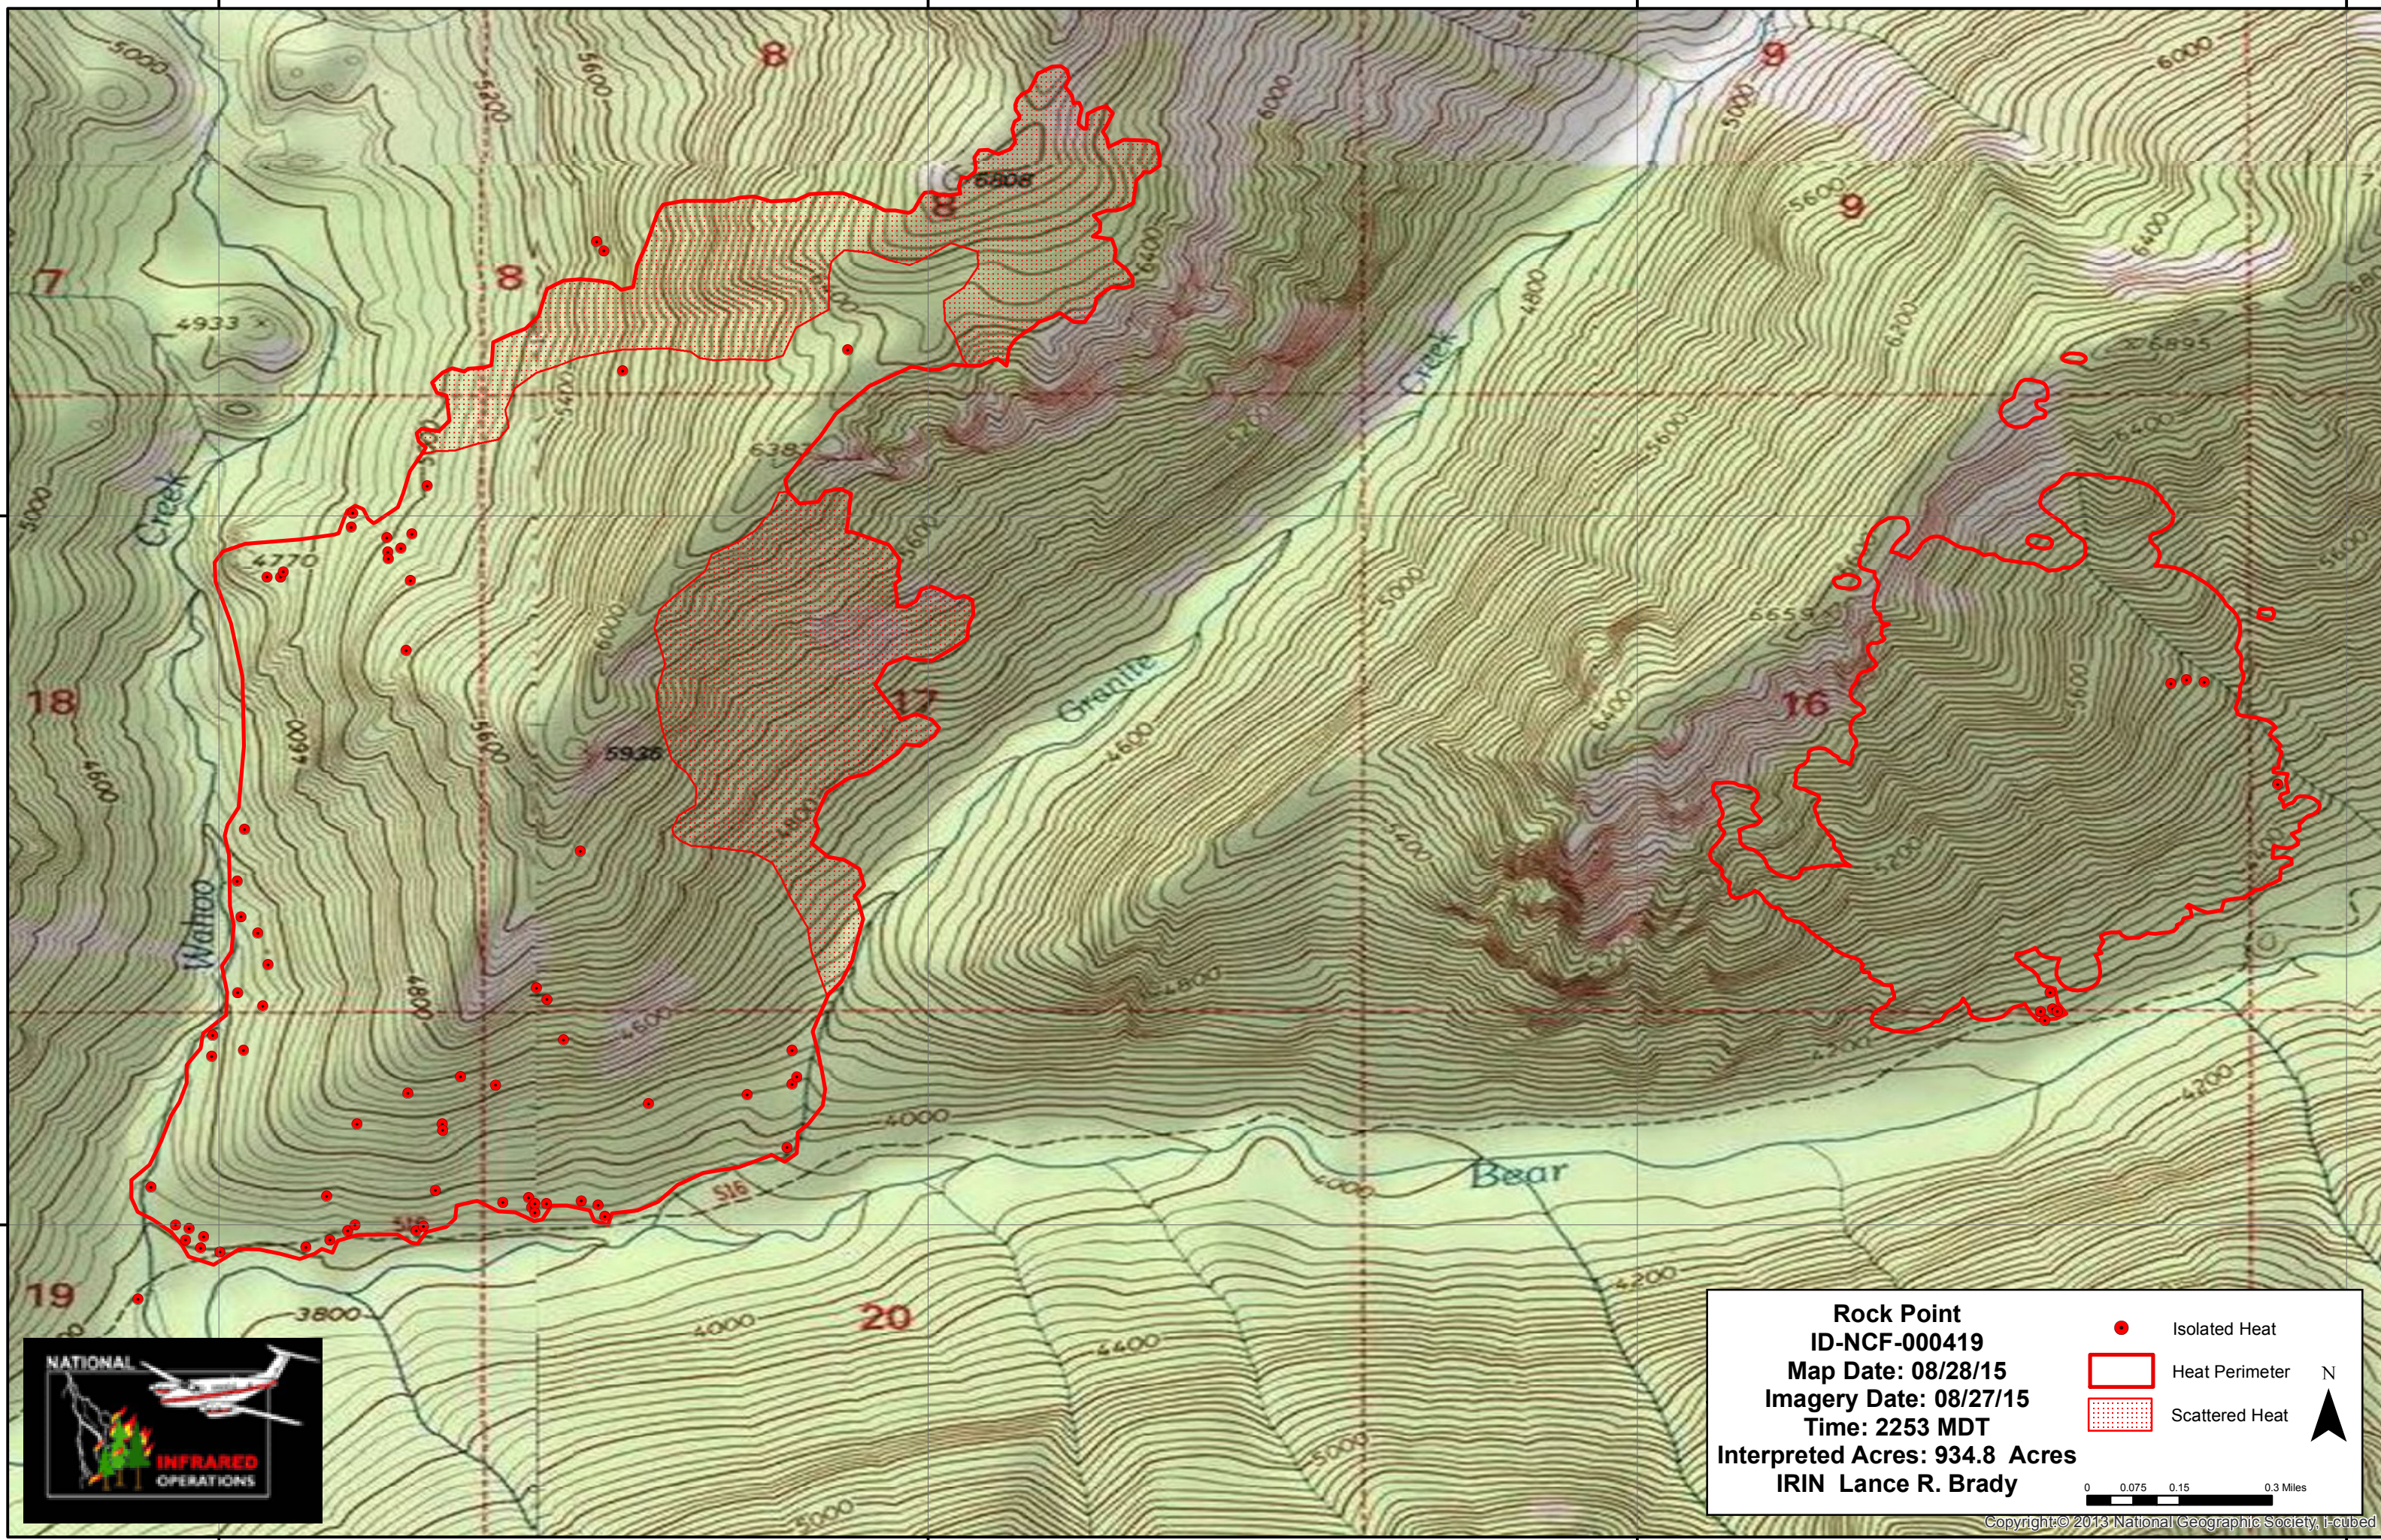

114°38'0"W

114°37'0"W

114°36'0"W

114°35'0"W

46°7'0"N

46°7'0"N

46°6'0"N

46°6'0"N

114°38'0"W

114°37'0"W

114°36'0"W

114°35'0"W

**Rock Point**  
**ID-NCF-000419**  
**Map Date: 08/28/15**  
**Imagery Date: 08/27/15**  
**Time: 2253 MDT**  
**Interpreted Acres: 934.8 Acres**  
**IRIN Lance R. Brady**

- Isolated Heat
- Heat Perimeter
- Scattered Heat

N  
▲

0 0.075 0.15 0.3 Miles