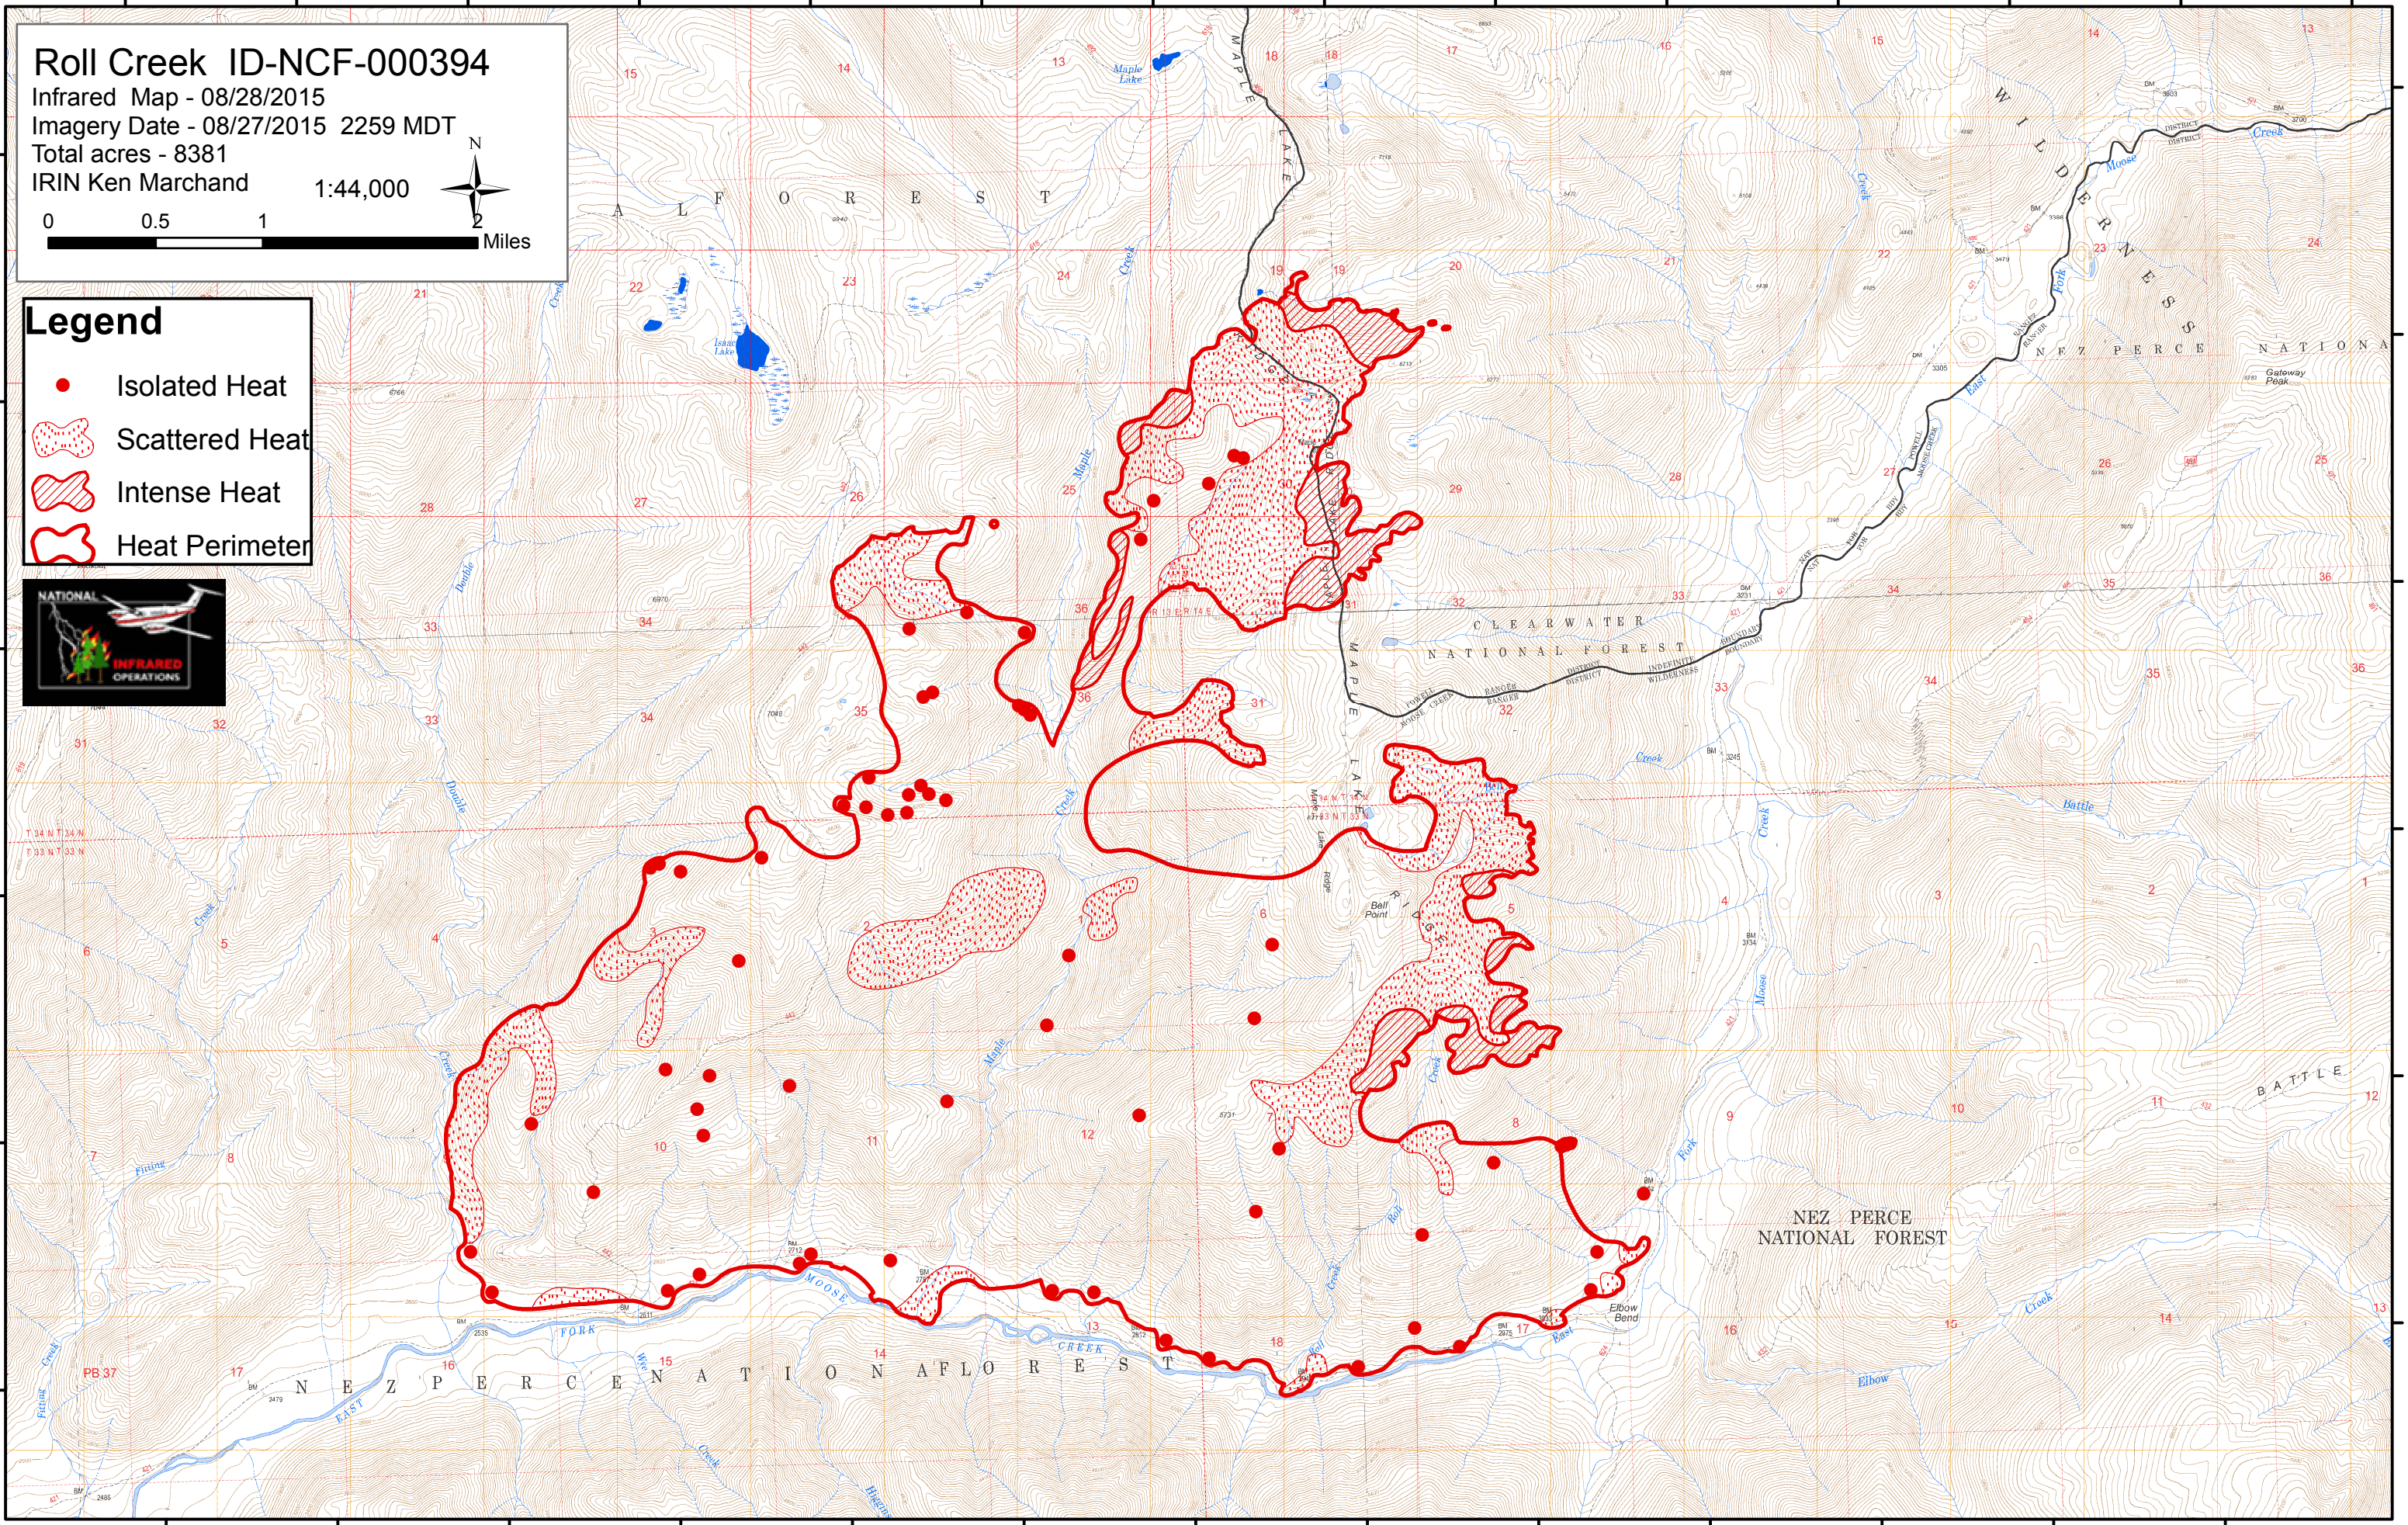

114°52'W 114°51'W 114°50'W 114°49'W 114°48'W 114°47'W 114°46'W 114°45'W 114°44'W 114°43'W 114°42'W 114°41'W 114°40'W 114°39'W

Roll Creek ID-NCF-000394
 Infrared Map - 08/28/2015
 Imagery Date - 08/27/2015 2259 MDT
 Total acres - 8381
 IRIN Ken Marchand 1:44,000

0 0.5 1 2 Miles

Legend

-  Isolated Heat
-  Scattered Heat
-  Intense Heat
-  Heat Perimeter

46°17'N
46°16'N
46°15'N
46°14'N
46°13'N
46°12'N

46°17'N
46°16'N
46°15'N
46°14'N
46°13'N
46°12'N

114°52'W 114°51'W 114°50'W 114°49'W 114°48'W 114°47'W 114°46'W 114°45'W 114°44'W 114°43'W 114°42'W 114°41'W 114°40'W