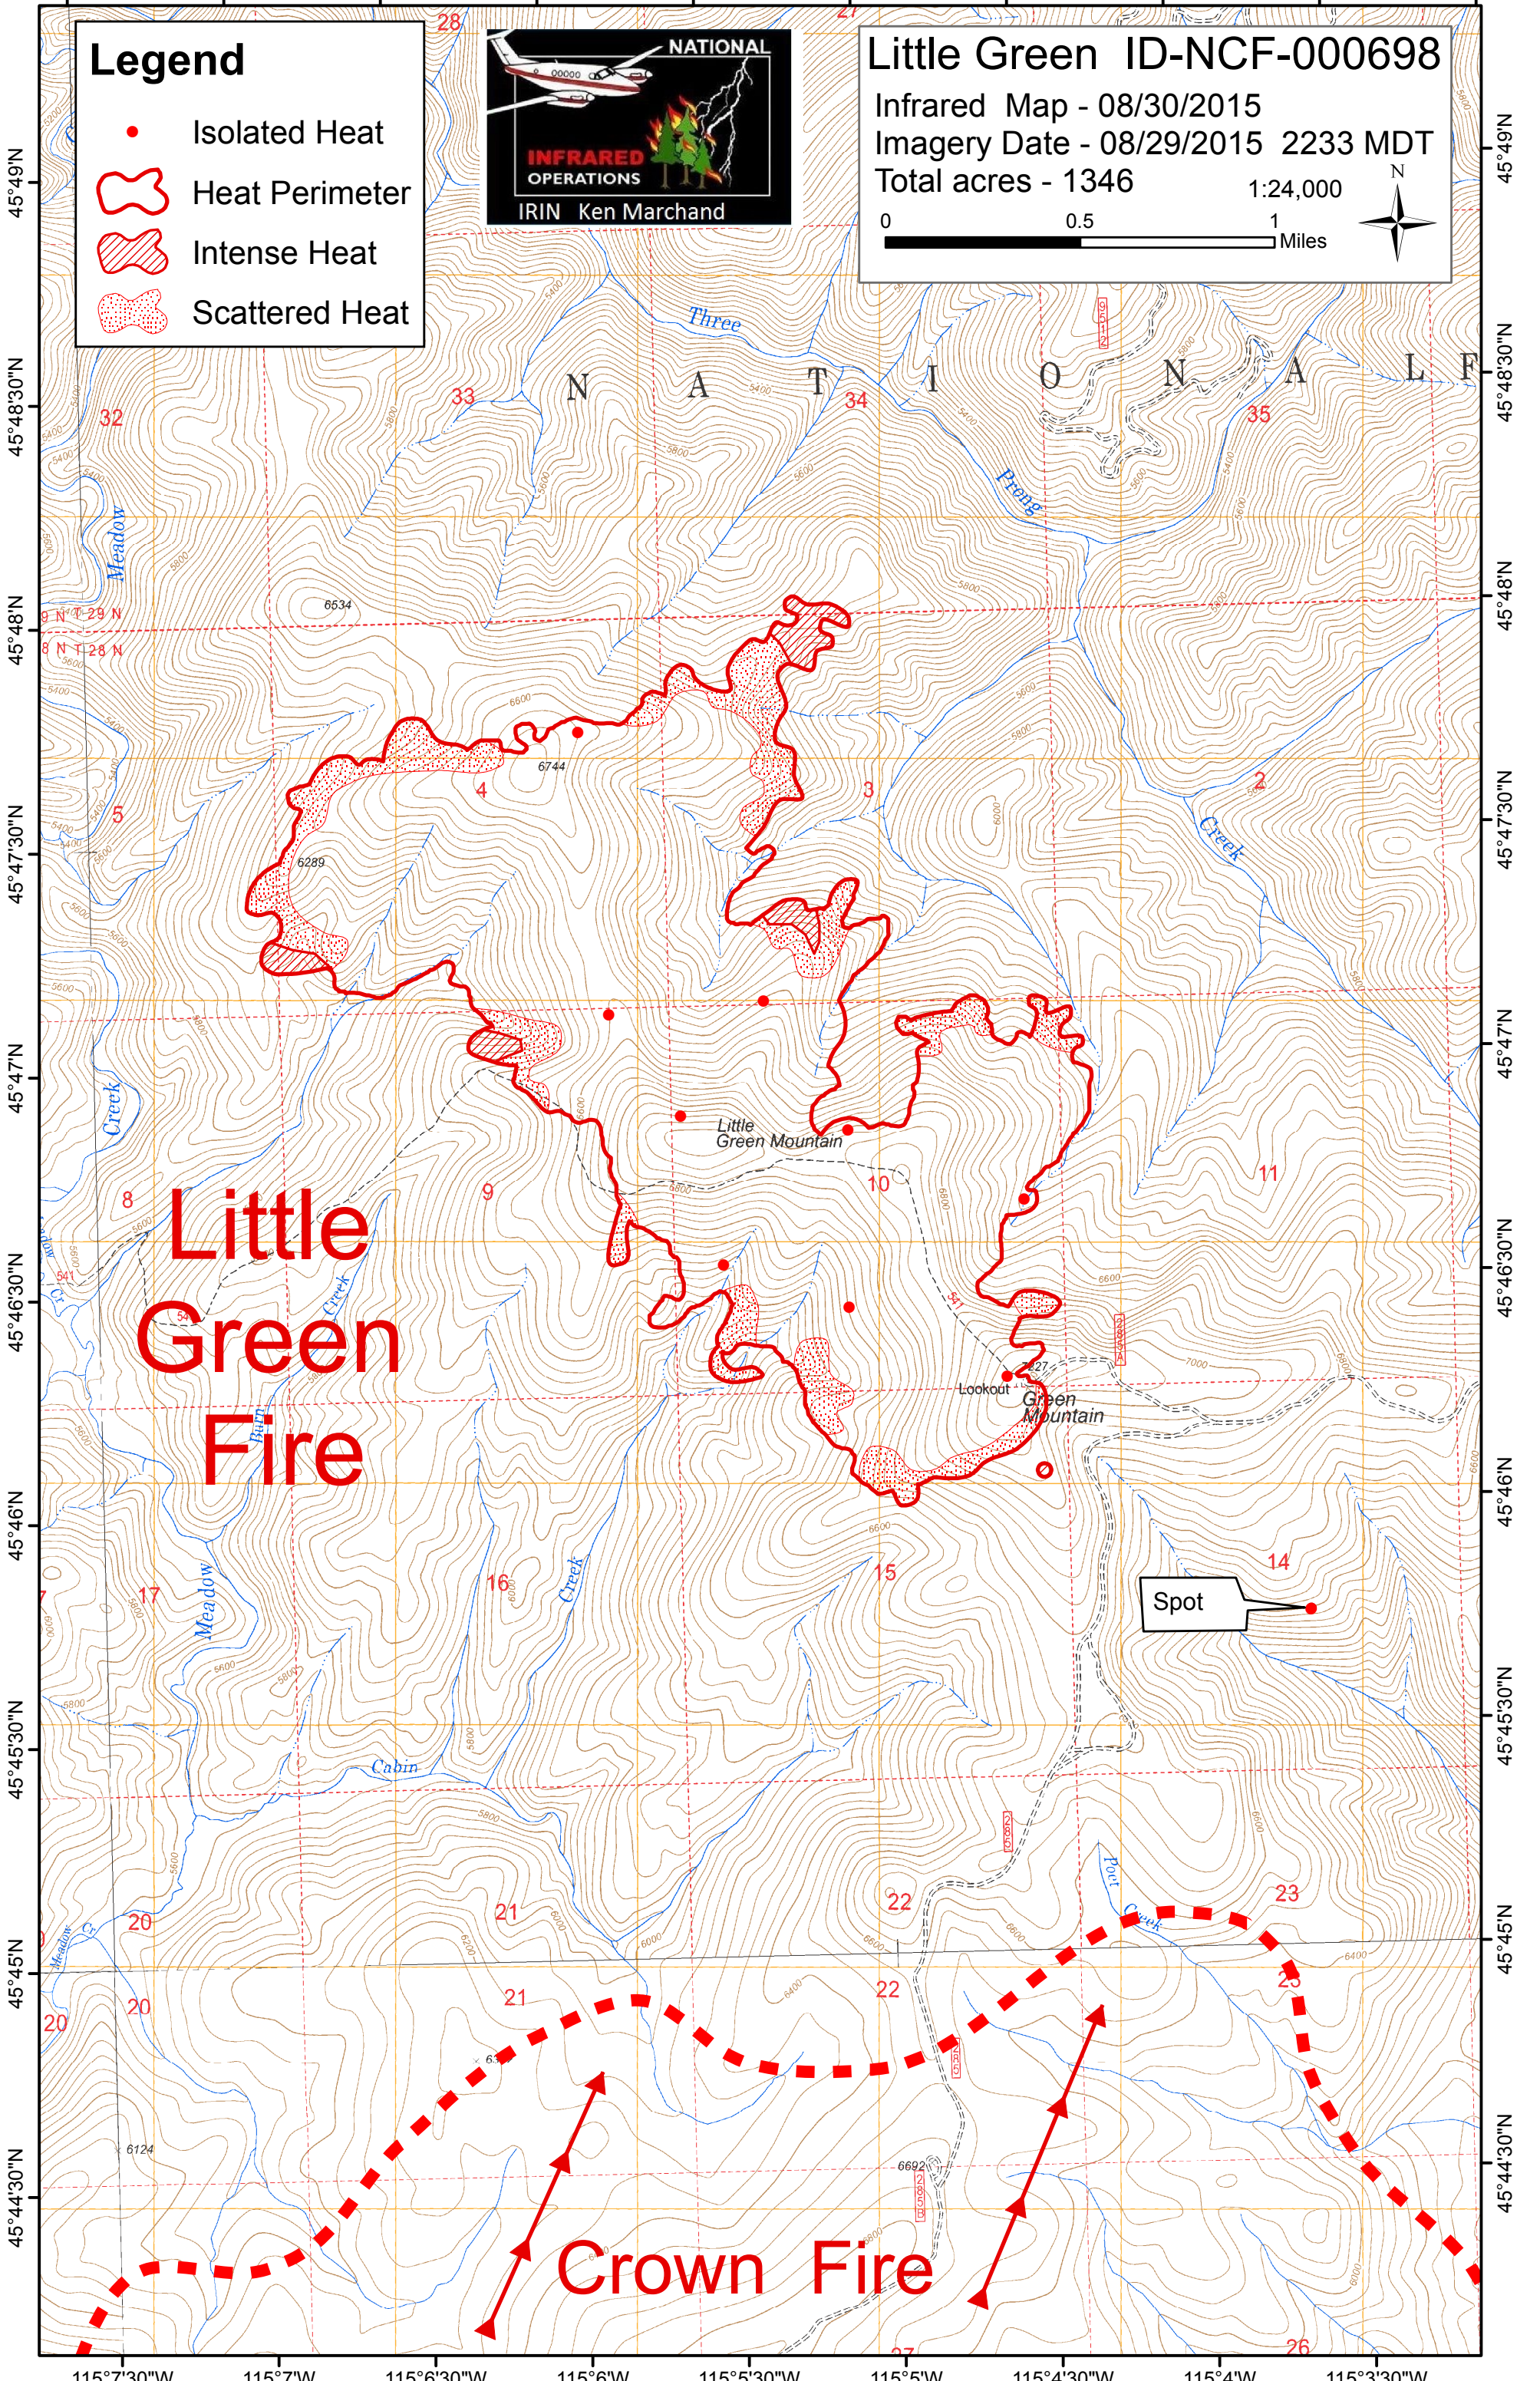

115°7'30"W 115°7'W 115°6'30"W 115°6'W 115°5'30"W 115°5'W 115°4'30"W 115°4'W 115°3'30"W 115°3'W

# Legend

- Isolated Heat
- Heat Perimeter
- Intense Heat
- Scattered Heat

## Little Green ID-NCF-000698

Infrared Map - 08/30/2015  
 Imagery Date - 08/29/2015 2233 MDT  
 Total acres - 1346

1:24,000  
 0 0.5 1 Miles

# Crown Fire

Spot

45°49'N  
45°48'30"N  
45°48'N  
45°47'30"N  
45°47'N  
45°46'30"N  
45°46'N  
45°45'30"N  
45°45'N  
45°44'30"N

45°49'N  
45°48'30"N  
45°48'N  
45°47'30"N  
45°47'N  
45°46'30"N  
45°46'N  
45°45'30"N  
45°45'N  
45°44'30"N