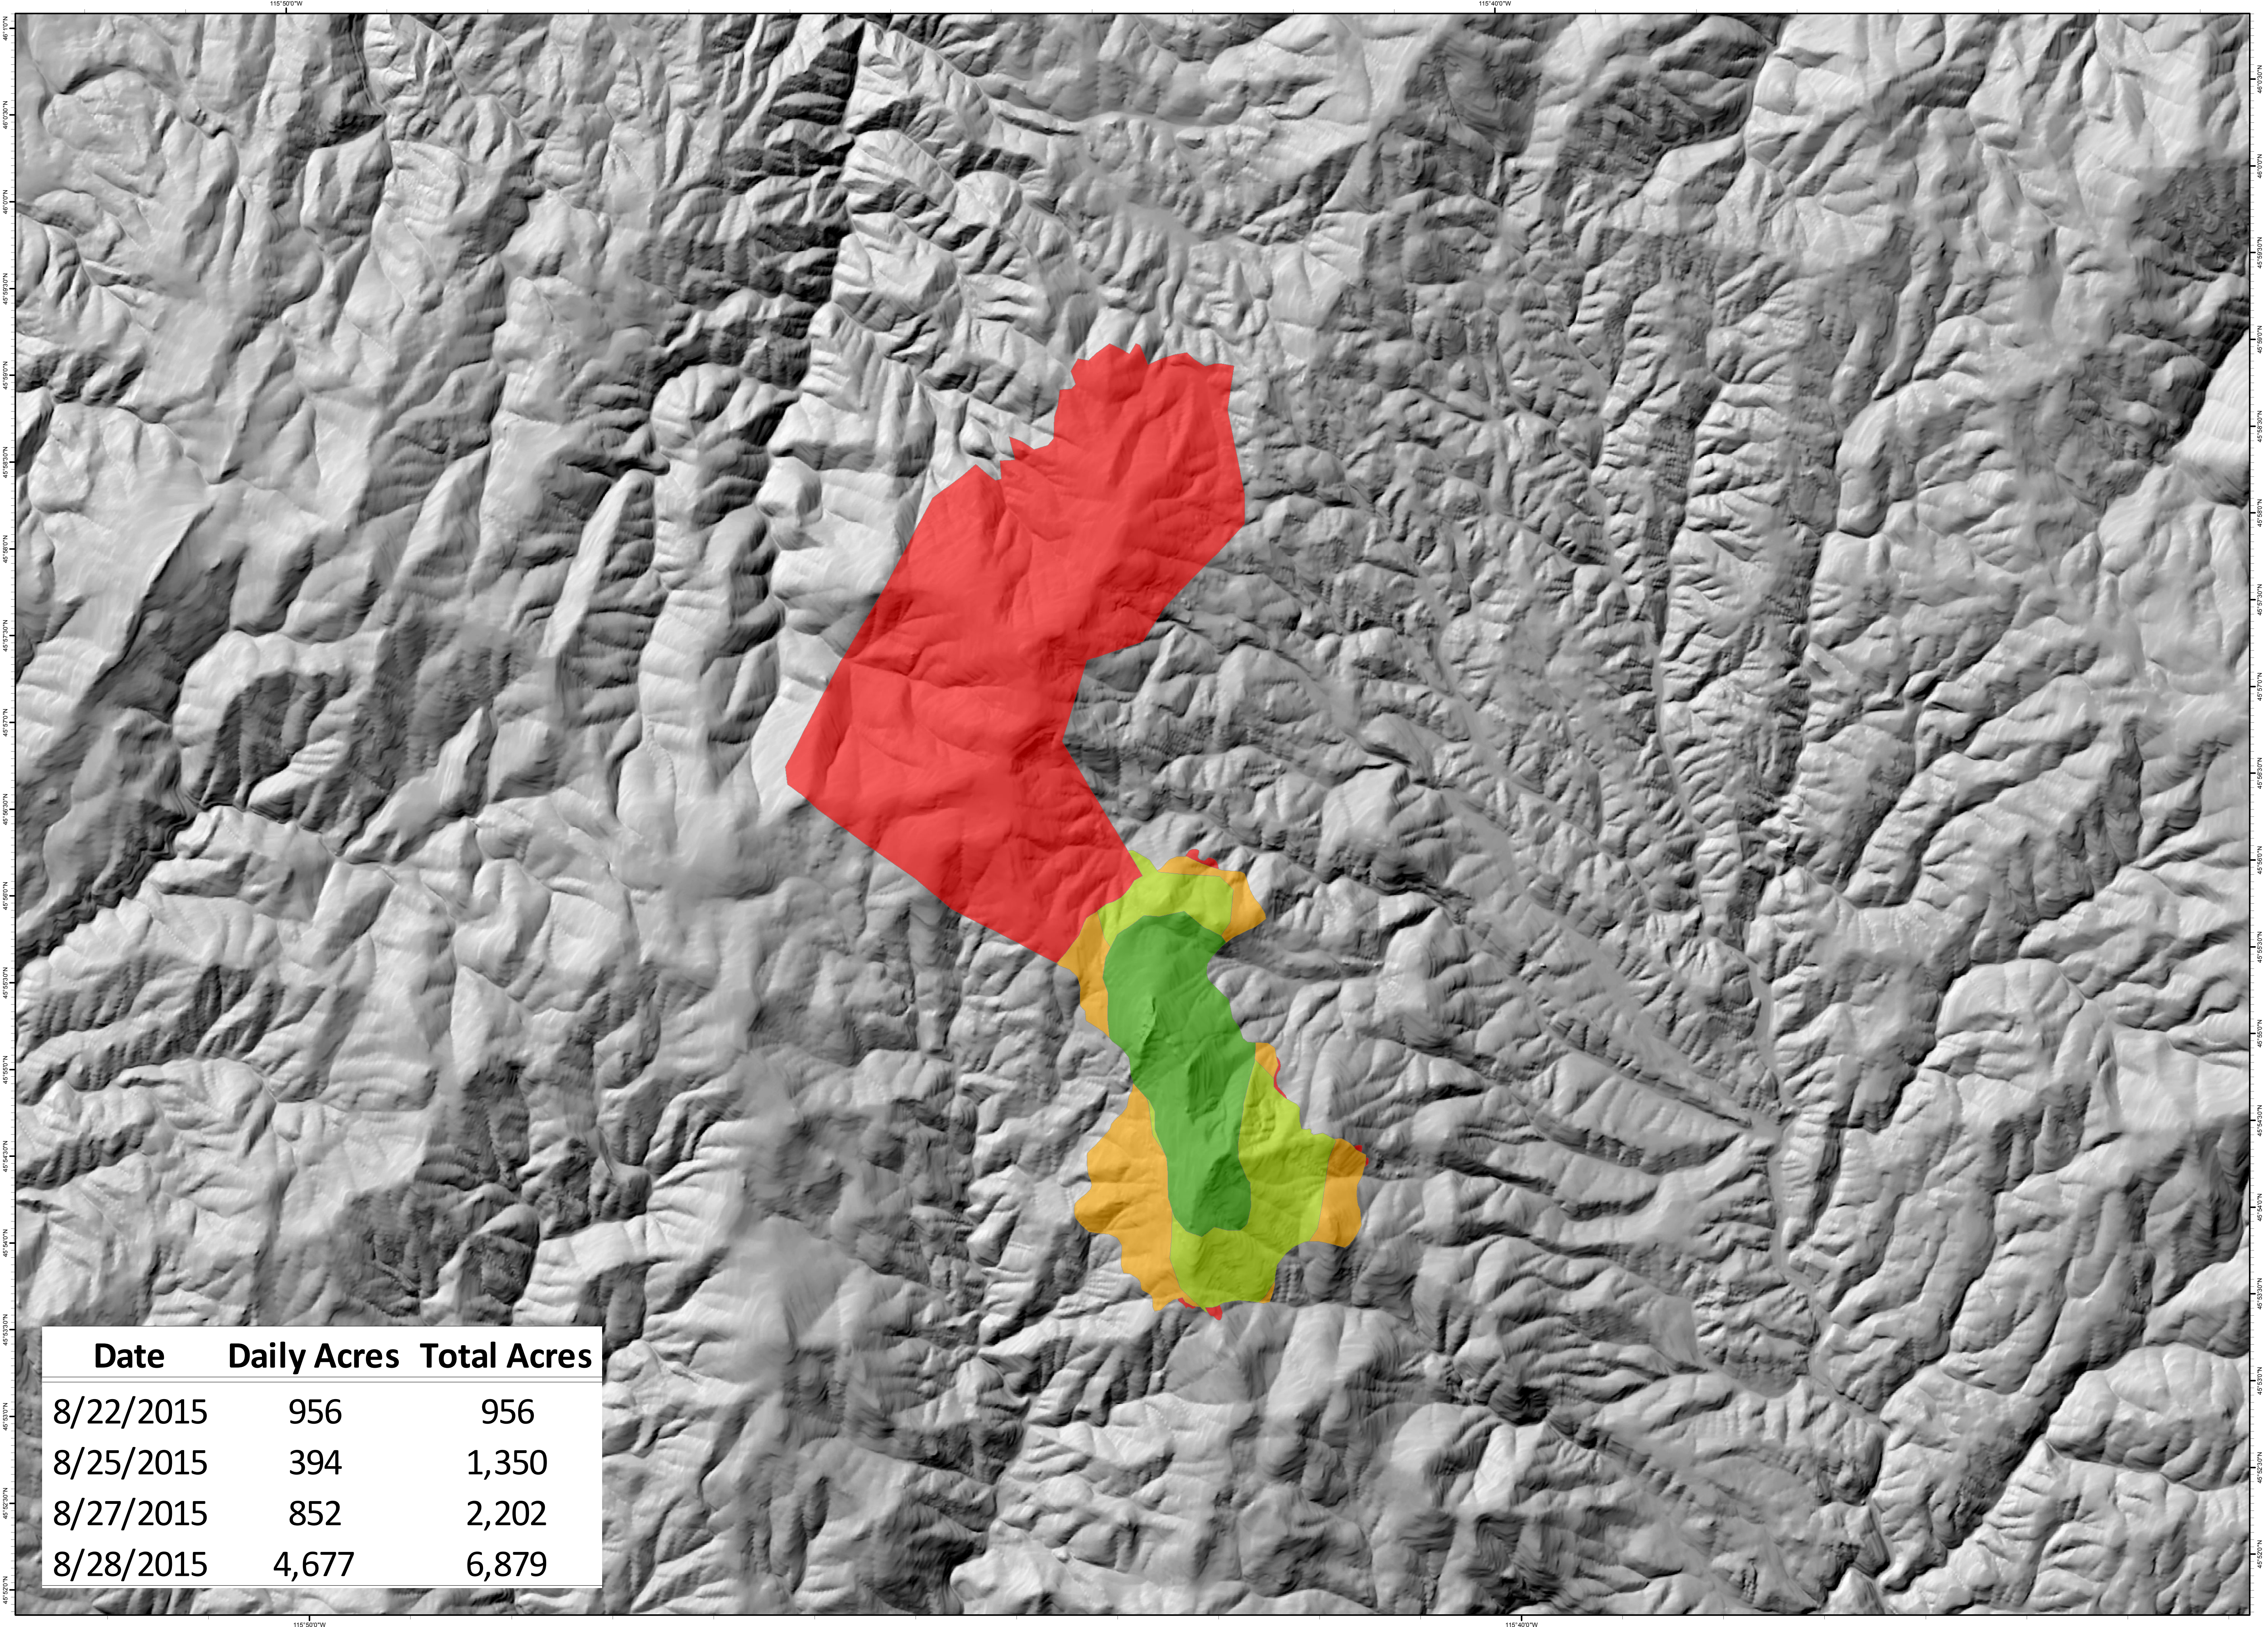

**Selway Complex
000902
09/11/2015
Progression Map
Baldy**

- 08-22-2015
- 08-25-2015
- 08-27-2015
- 08-28-2015

Date	Daily Acres	Total Acres
8/22/2015	956	956
8/25/2015	394	1,350
8/27/2015	852	2,202
8/28/2015	4,677	6,879

Z:\2015_Selway_Complex\projects\Prog_Baldy_11x17_land_2015_Selway_Complex_IDNCF000902.mxd 9/11/2015 15:10