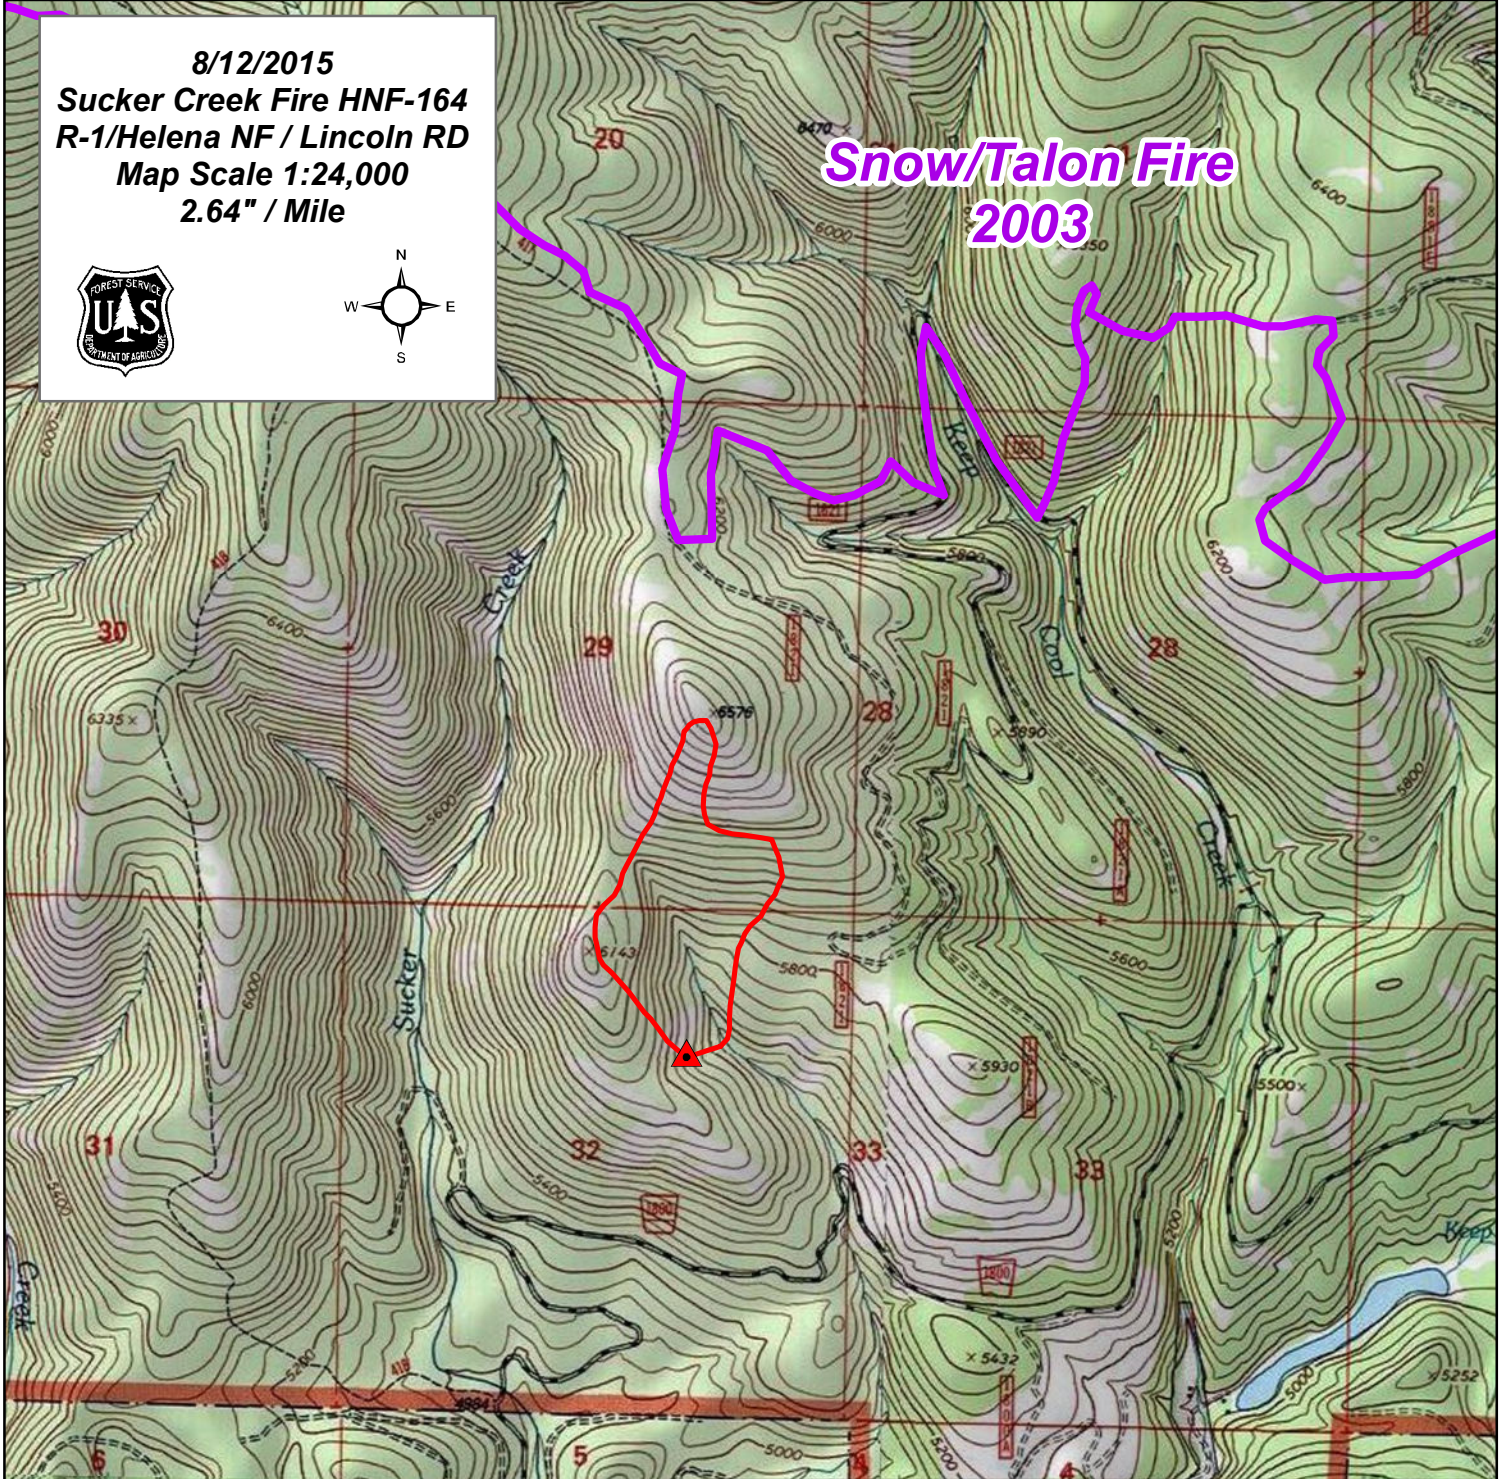

8/12/2015
Sucker Creek Fire HNF-164
R-1/Helena NF / Lincoln RD
Map Scale 1:24,000
2.64" / Mile

**Snow/Talon Fire
2003**

Legend

- Point Of Origin
- 8/11/2015 Fire Perimeter - 79 Ac.
- 2003 Snow Talon Fire