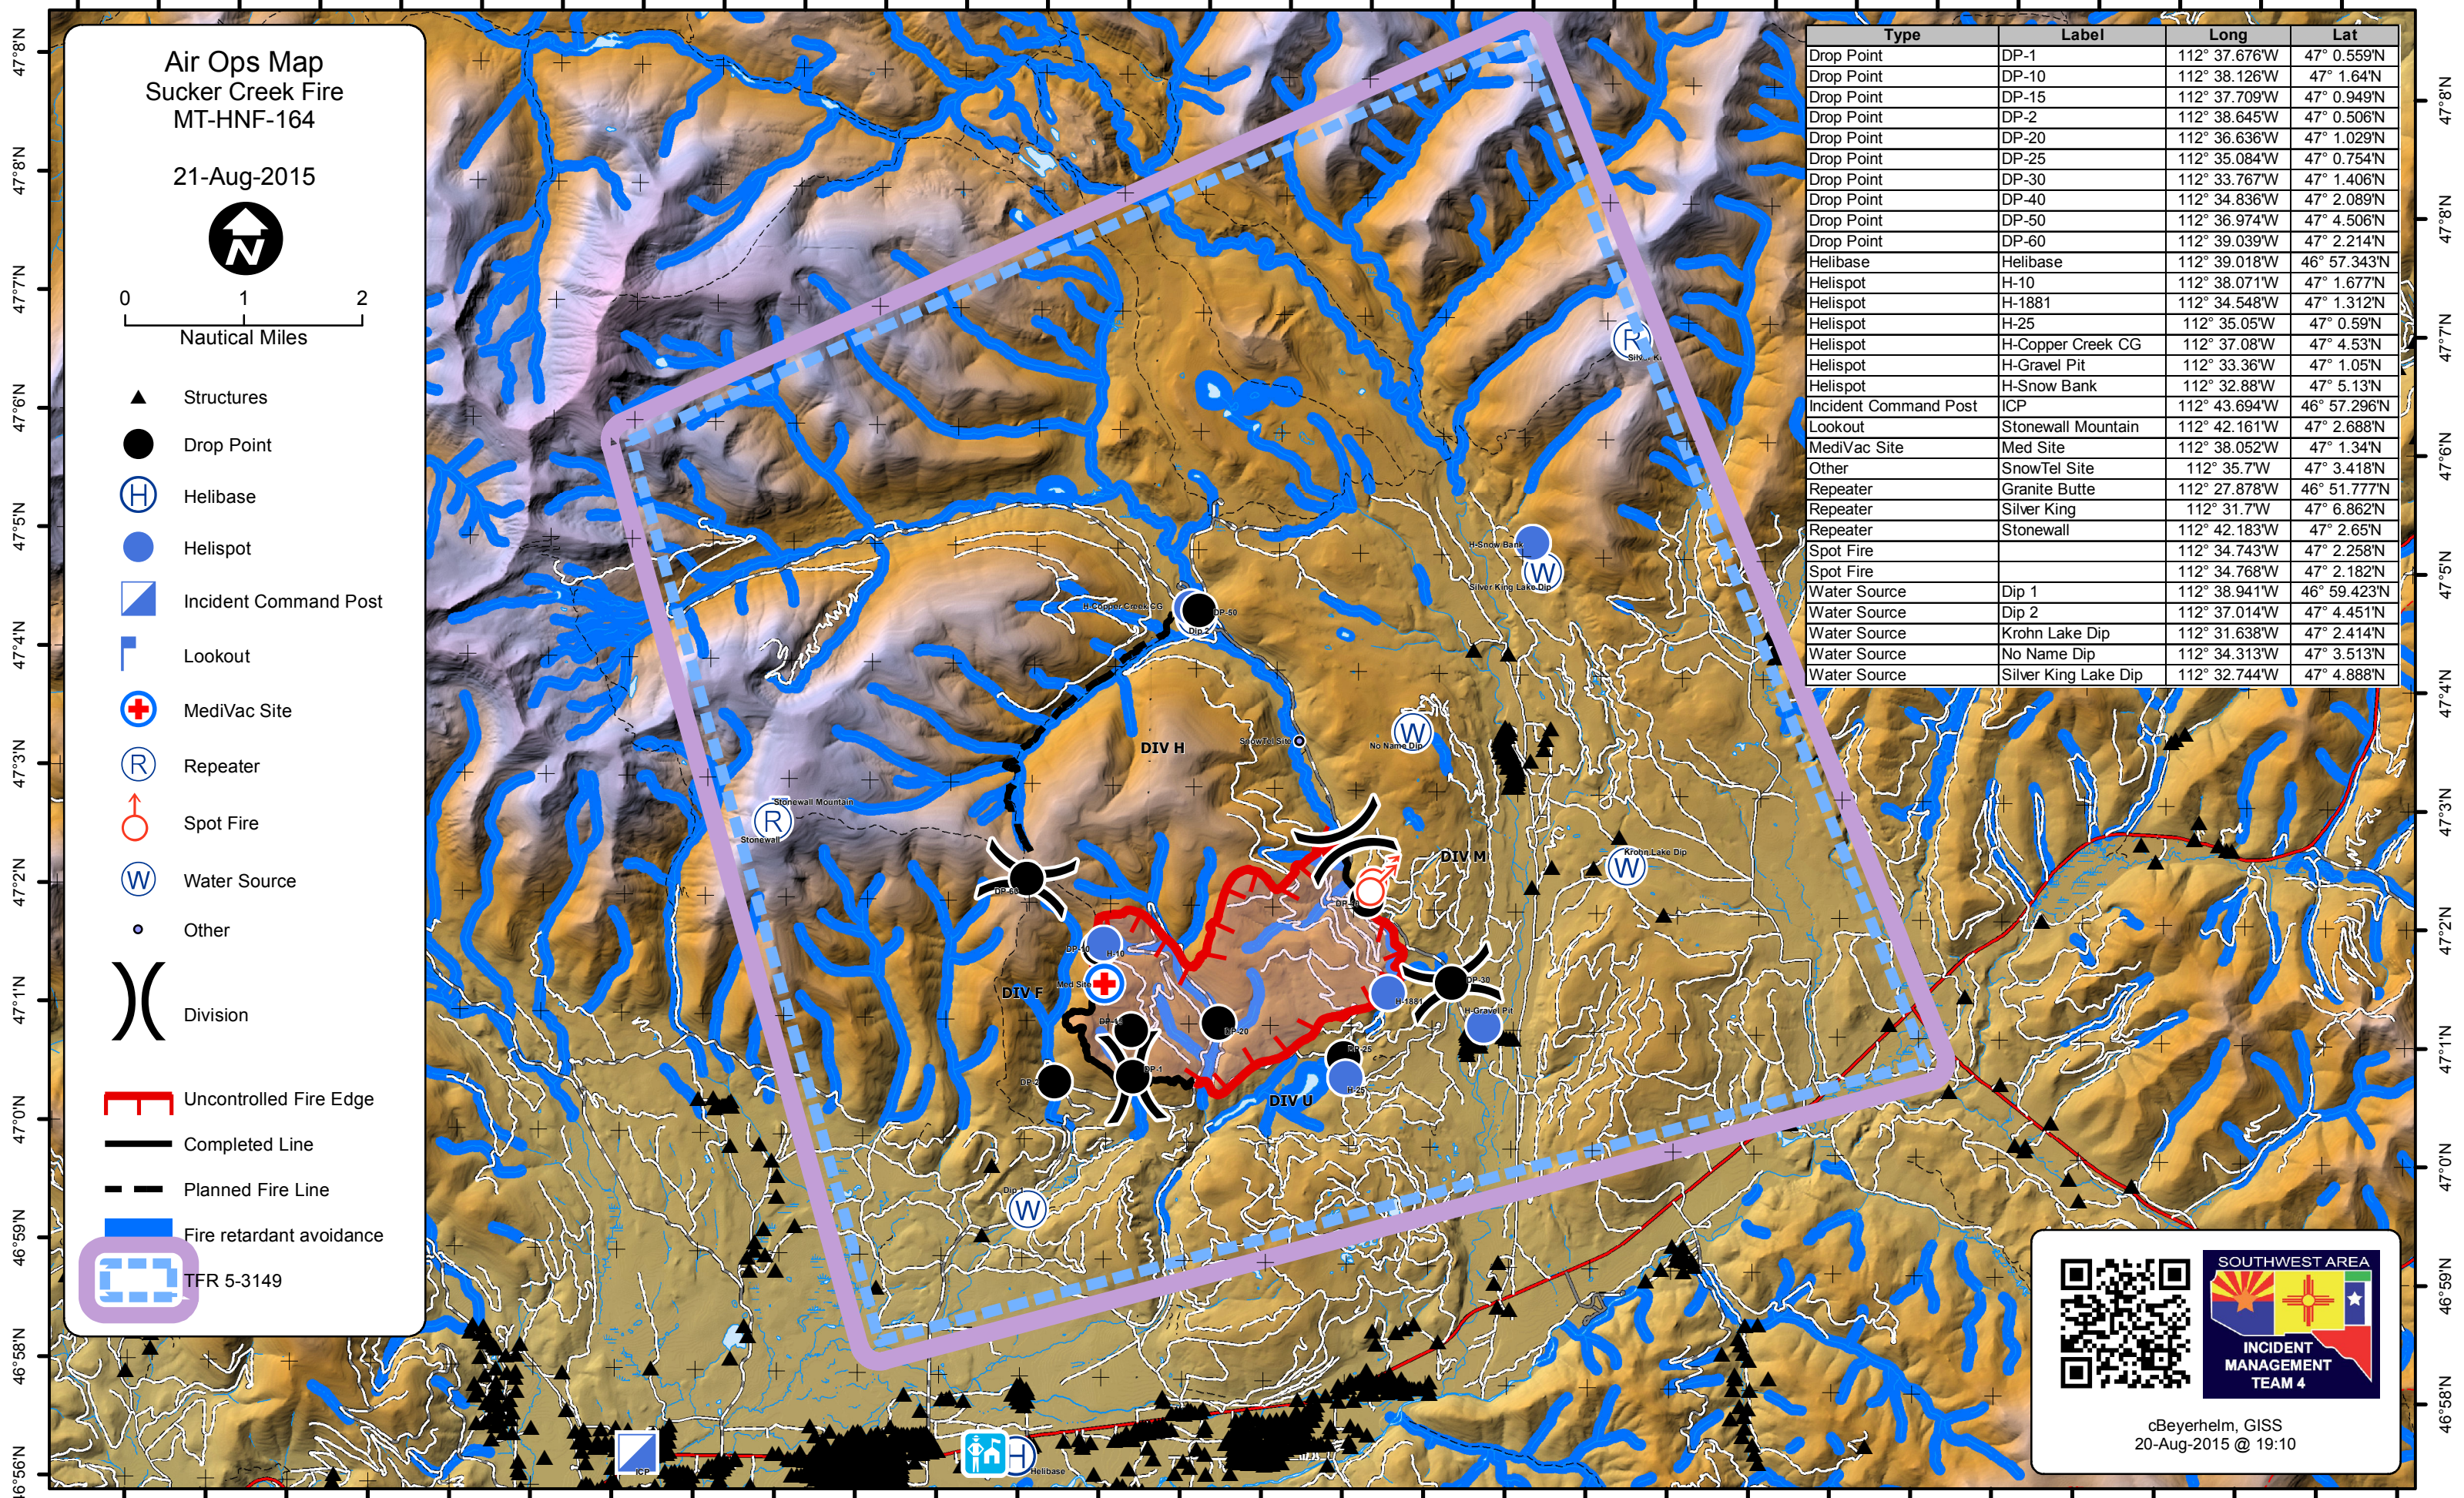

112°51'W 112°50'W 112°49'W 112°48'W 112°47'W 112°46'W 112°45'W 112°44'W 112°43'W 112°41'W 112°41'W 112°40'W 112°38'W 112°38'W 112°37'W 112°36'W 112°35'W 112°34'W 112°33'W 112°32'W 112°31'W 112°30'W 112°29'W 112°28'W 112°26'W 112°26'W 112°25'W 112°23'W 112°23'W

Air Ops Map
Sucker Creek Fire
MT-HNF-164

21-Aug-2015

- Structures
- Drop Point
- Helibase
- Helispot
- Incident Command Post
- Lookout
- MediVac Site
- Repeater
- Spot Fire
- Water Source
- Other
- Division

- Uncontrolled Fire Edge
- Completed Line
- Planned Fire Line
- Fire retardant avoidance
- TFR 5-3149

Type	Label	Long	Lat
Drop Point	DP-1	112° 37.676'W	47° 0.559'N
Drop Point	DP-10	112° 38.126'W	47° 1.64'N
Drop Point	DP-15	112° 37.709'W	47° 0.949'N
Drop Point	DP-2	112° 38.645'W	47° 0.506'N
Drop Point	DP-20	112° 36.636'W	47° 1.029'N
Drop Point	DP-25	112° 35.084'W	47° 0.754'N
Drop Point	DP-30	112° 33.767'W	47° 1.406'N
Drop Point	DP-40	112° 34.836'W	47° 2.089'N
Drop Point	DP-50	112° 36.974'W	47° 4.506'N
Drop Point	DP-60	112° 39.039'W	47° 2.214'N
Helibase	Helibase	112° 39.018'W	46° 57.343'N
Helispot	H-10	112° 38.071'W	47° 1.677'N
Helispot	H-1881	112° 34.548'W	47° 1.312'N
Helispot	H-25	112° 35.05'W	47° 0.59'N
Helispot	H-Copper Creek CG	112° 37.08'W	47° 4.53'N
Helispot	H-Gravel Pit	112° 33.36'W	47° 1.05'N
Helispot	H-Snow Bank	112° 32.88'W	47° 5.13'N
Incident Command Post	ICP	112° 43.694'W	46° 57.296'N
Lookout	Stonewall Mountain	112° 42.161'W	47° 2.688'N
MediVac Site	Med Site	112° 38.052'W	47° 1.34'N
Other	SnowTel Site	112° 35.7'W	47° 3.418'N
Repeater	Granite Butte	112° 27.878'W	46° 51.777'N
Repeater	Silver King	112° 31.7'W	47° 6.862'N
Repeater	Stonewall	112° 42.183'W	47° 2.65'N
Spot Fire		112° 34.743'W	47° 2.258'N
Spot Fire		112° 34.768'W	47° 2.182'N
Water Source	Dip 1	112° 38.941'W	46° 59.423'N
Water Source	Dip 2	112° 37.014'W	47° 4.451'N
Water Source	Krohn Lake Dip	112° 31.638'W	47° 2.414'N
Water Source	No Name Dip	112° 34.313'W	47° 3.513'N
Water Source	Silver King Lake Dip	112° 32.744'W	47° 4.888'N