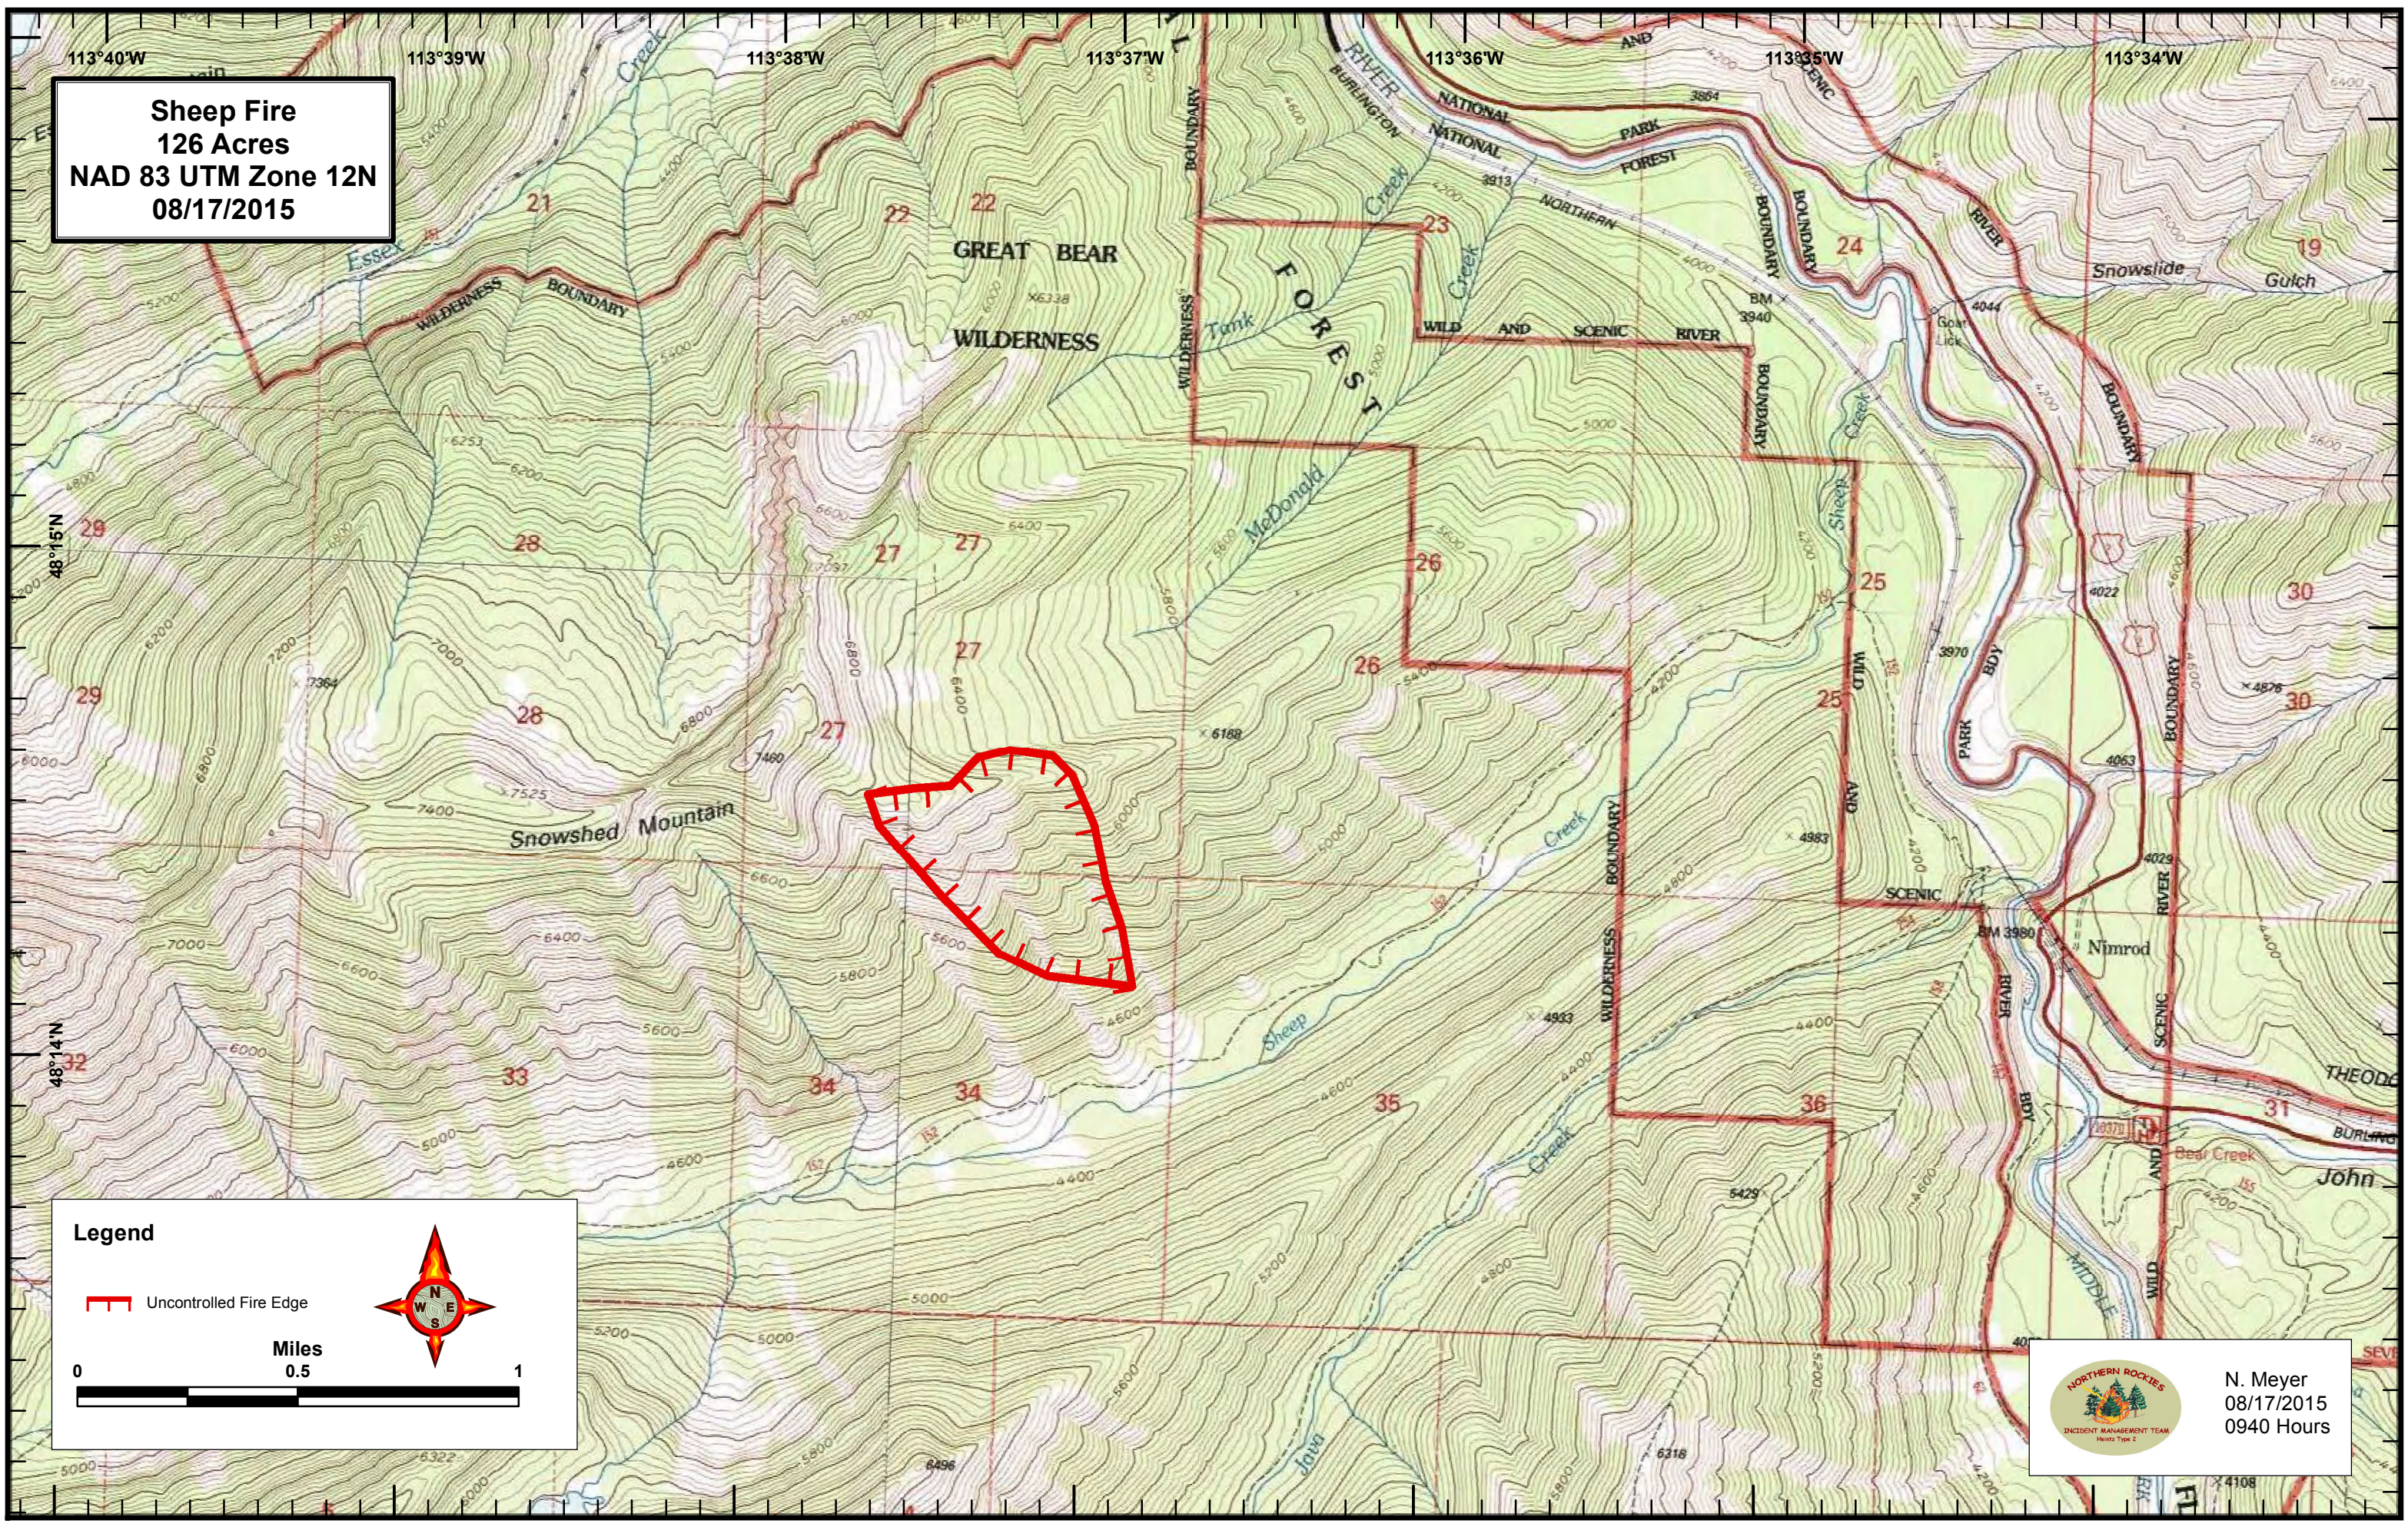

Sheep Fire  
126 Acres  
NAD 83 UTM Zone 12N  
08/17/2015

**Legend**

 Uncontrolled Fire Edge

**Miles**

0  1

 N. Meyer  
08/17/2015  
0940 Hours