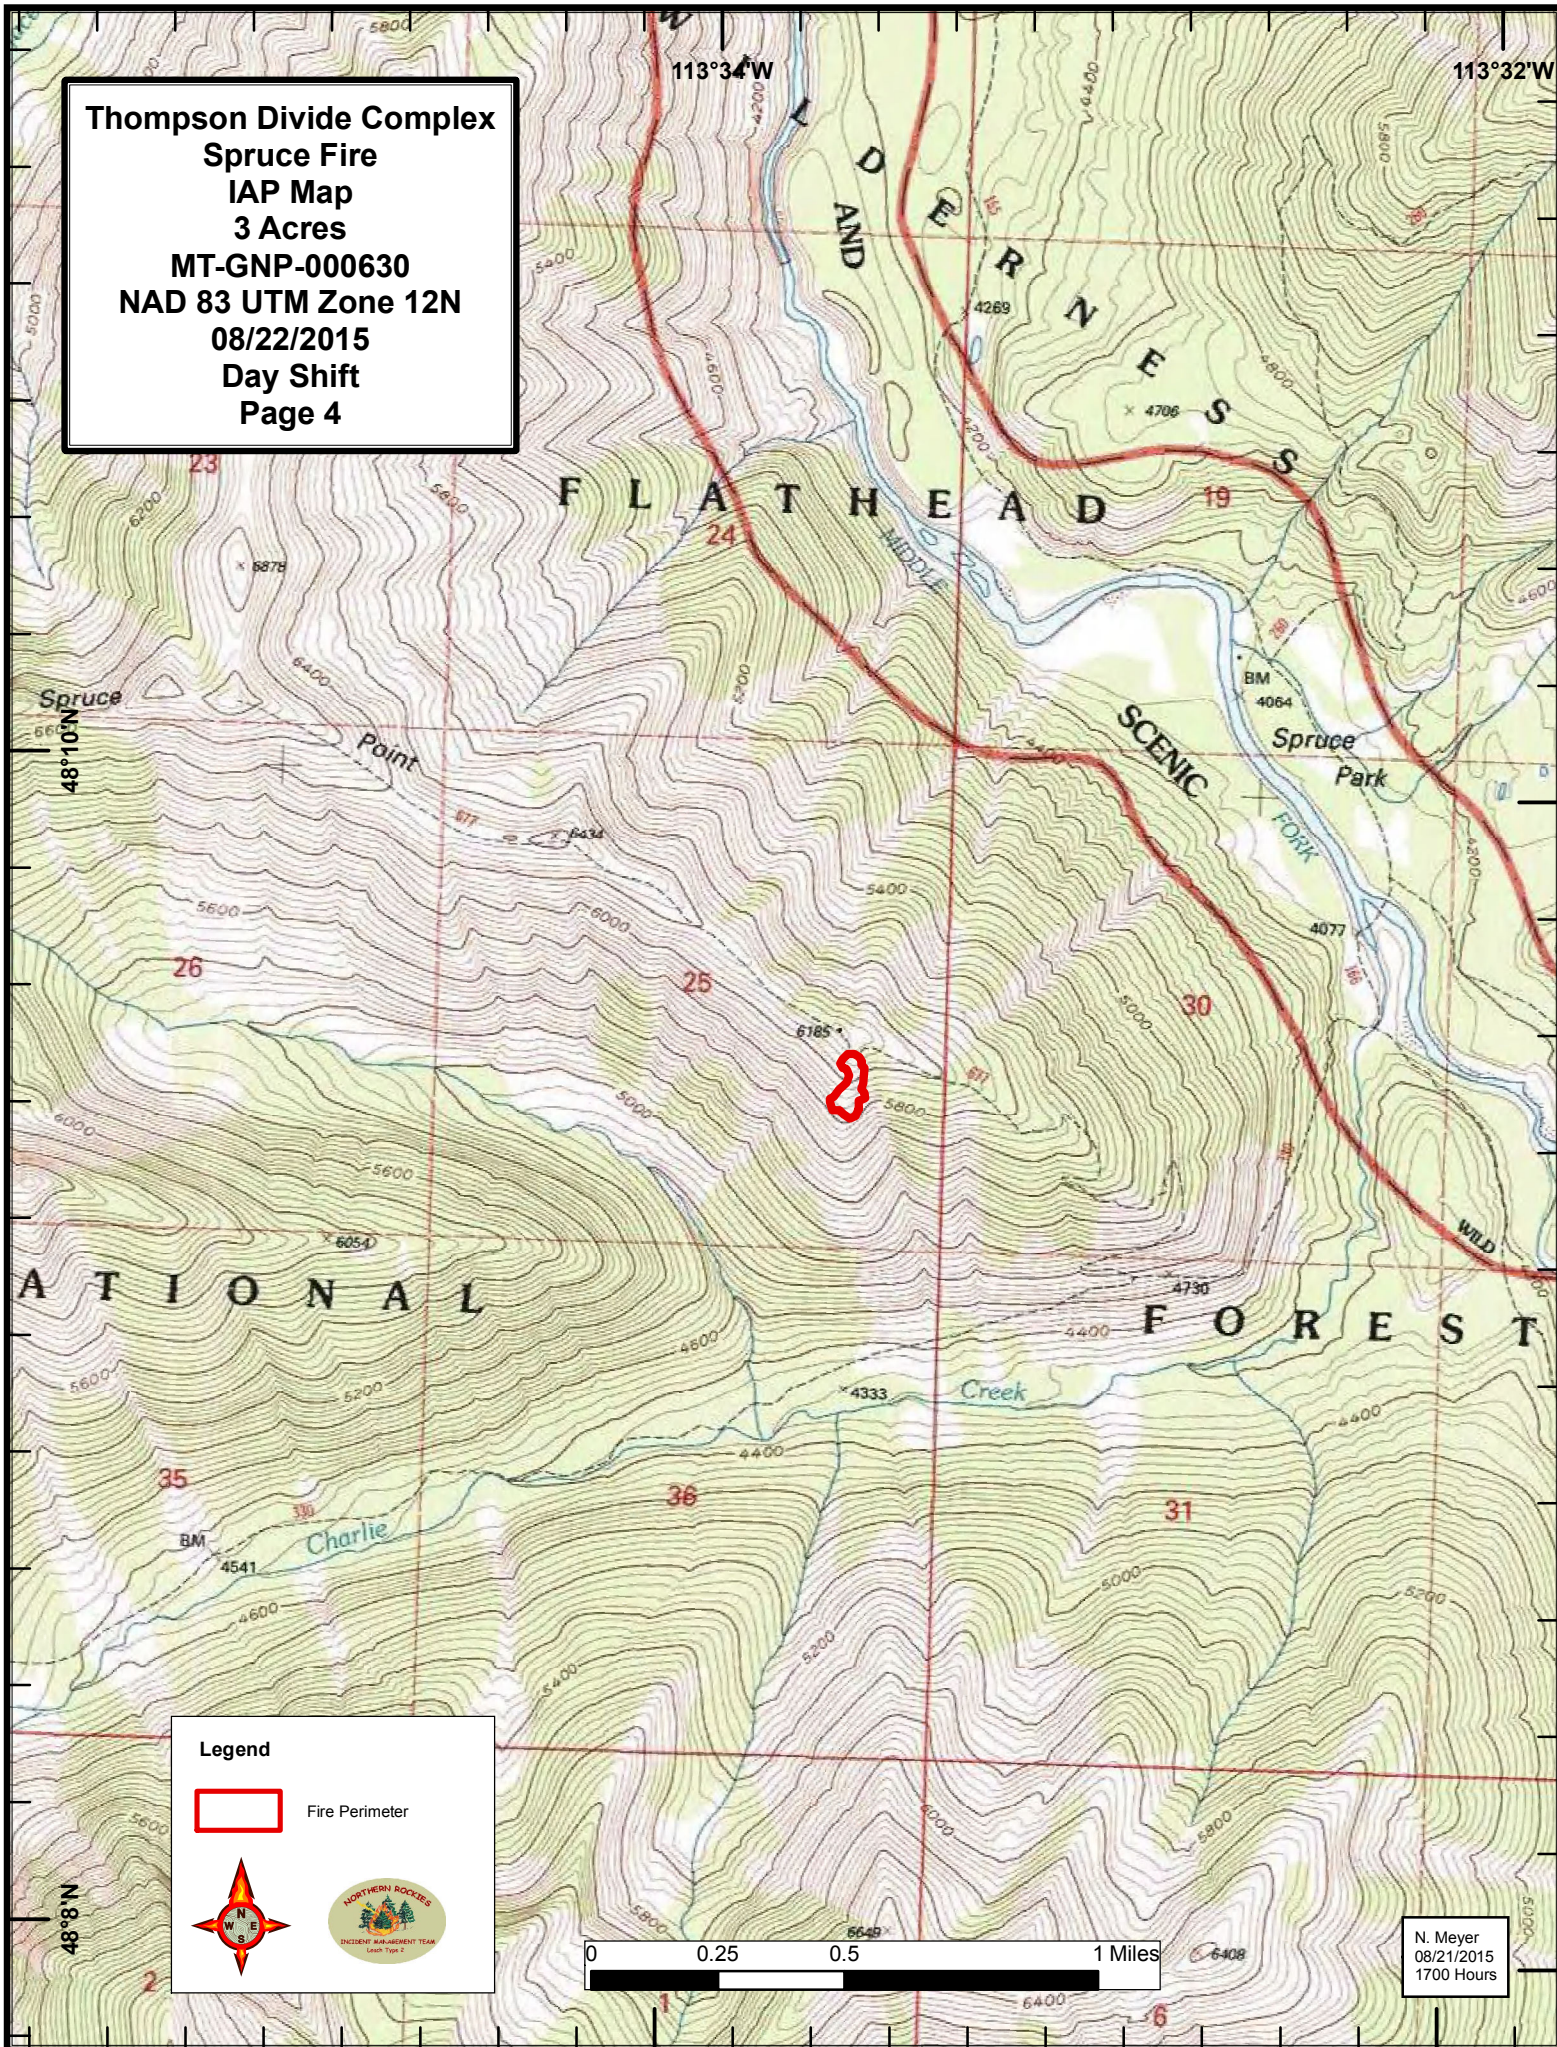

Thompson Divide Complex
Spruce Fire
IAP Map
3 Acres
MT-GNP-000630
NAD 83 UTM Zone 12N
08/22/2015
Day Shift
Page 4

Legend

 Fire Perimeter

0 0.25 0.5 1 Miles

N. Meyer
08/21/2015
1700 Hours