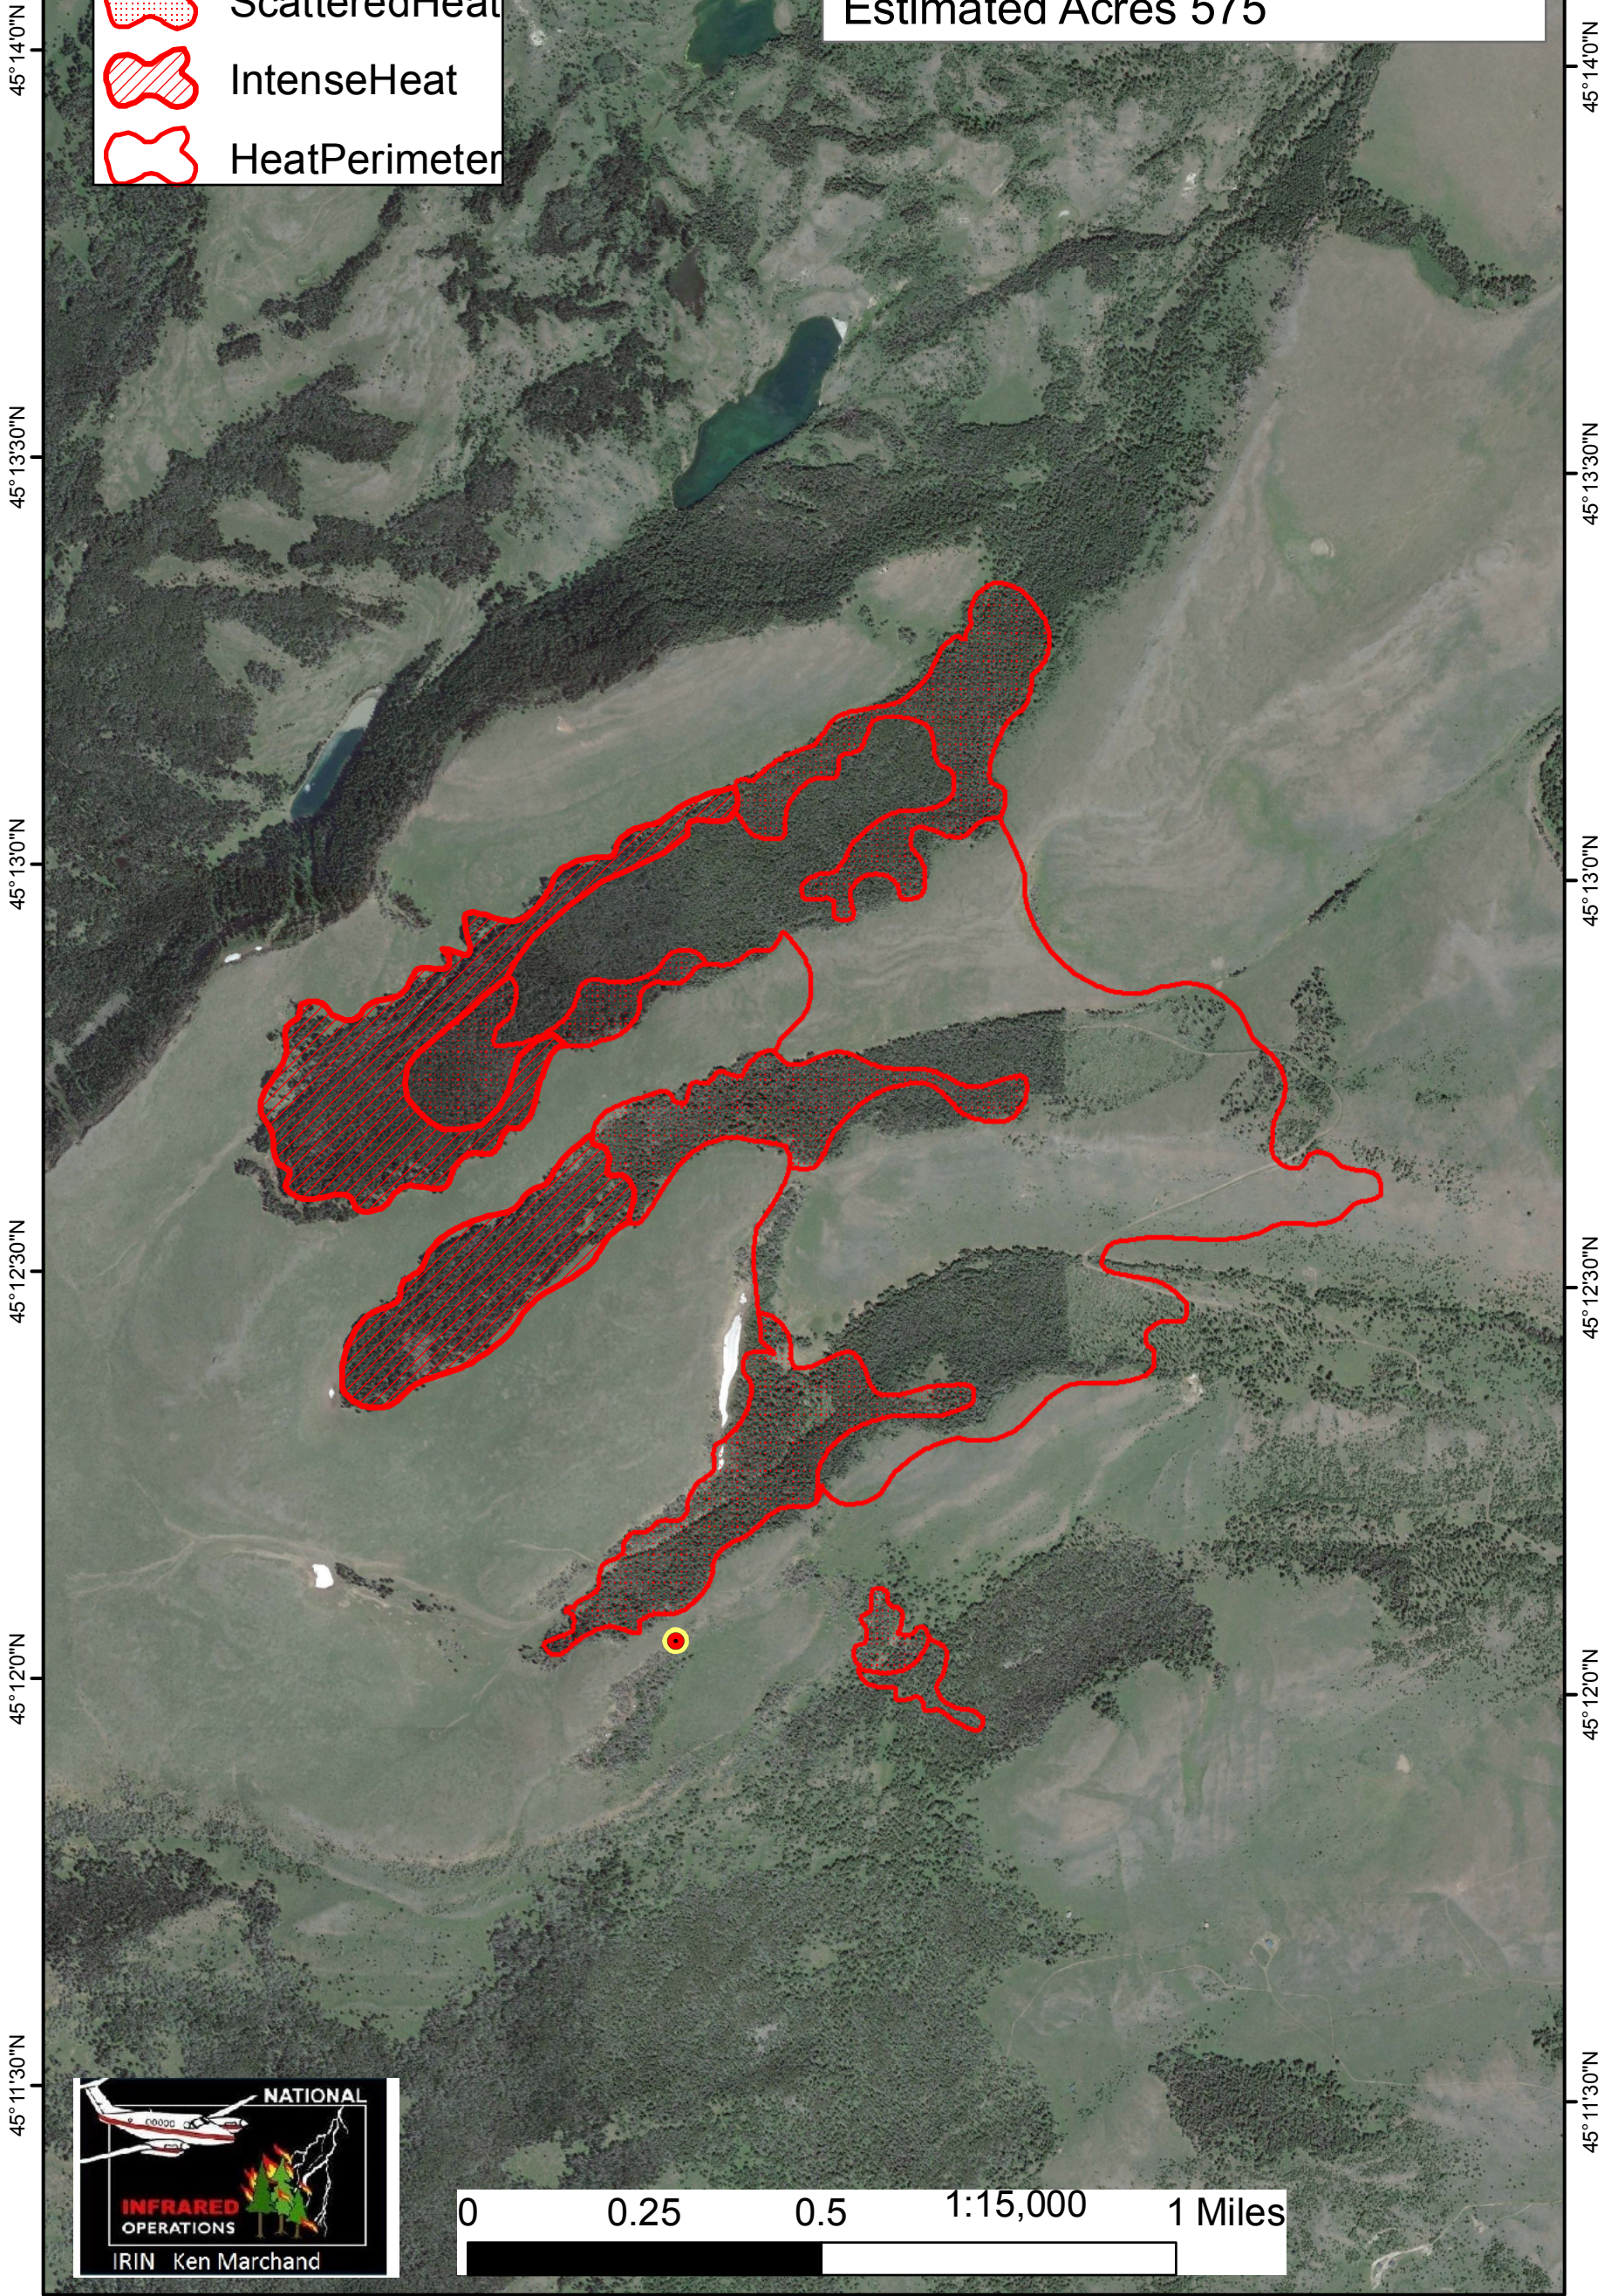

111°53'30"W 111°53'0"W 111°52'30"W 111°52'0"W 111°51'30"W 111°51'0"W

Legend

-  IsolatedHeat
-  ScatteredHeat
-  IntenseHeat
-  HeatPerimeter

Blue Lake Fire MT-CES-002404
 Infrared Map 7/25/2016
 Infrared Image 7/25/2016 0127
 Estimated Acres 575

111°53'30"W 111°53'0"W 111°52'30"W 111°52'0"W 111°51'30"W 111°51'0"W