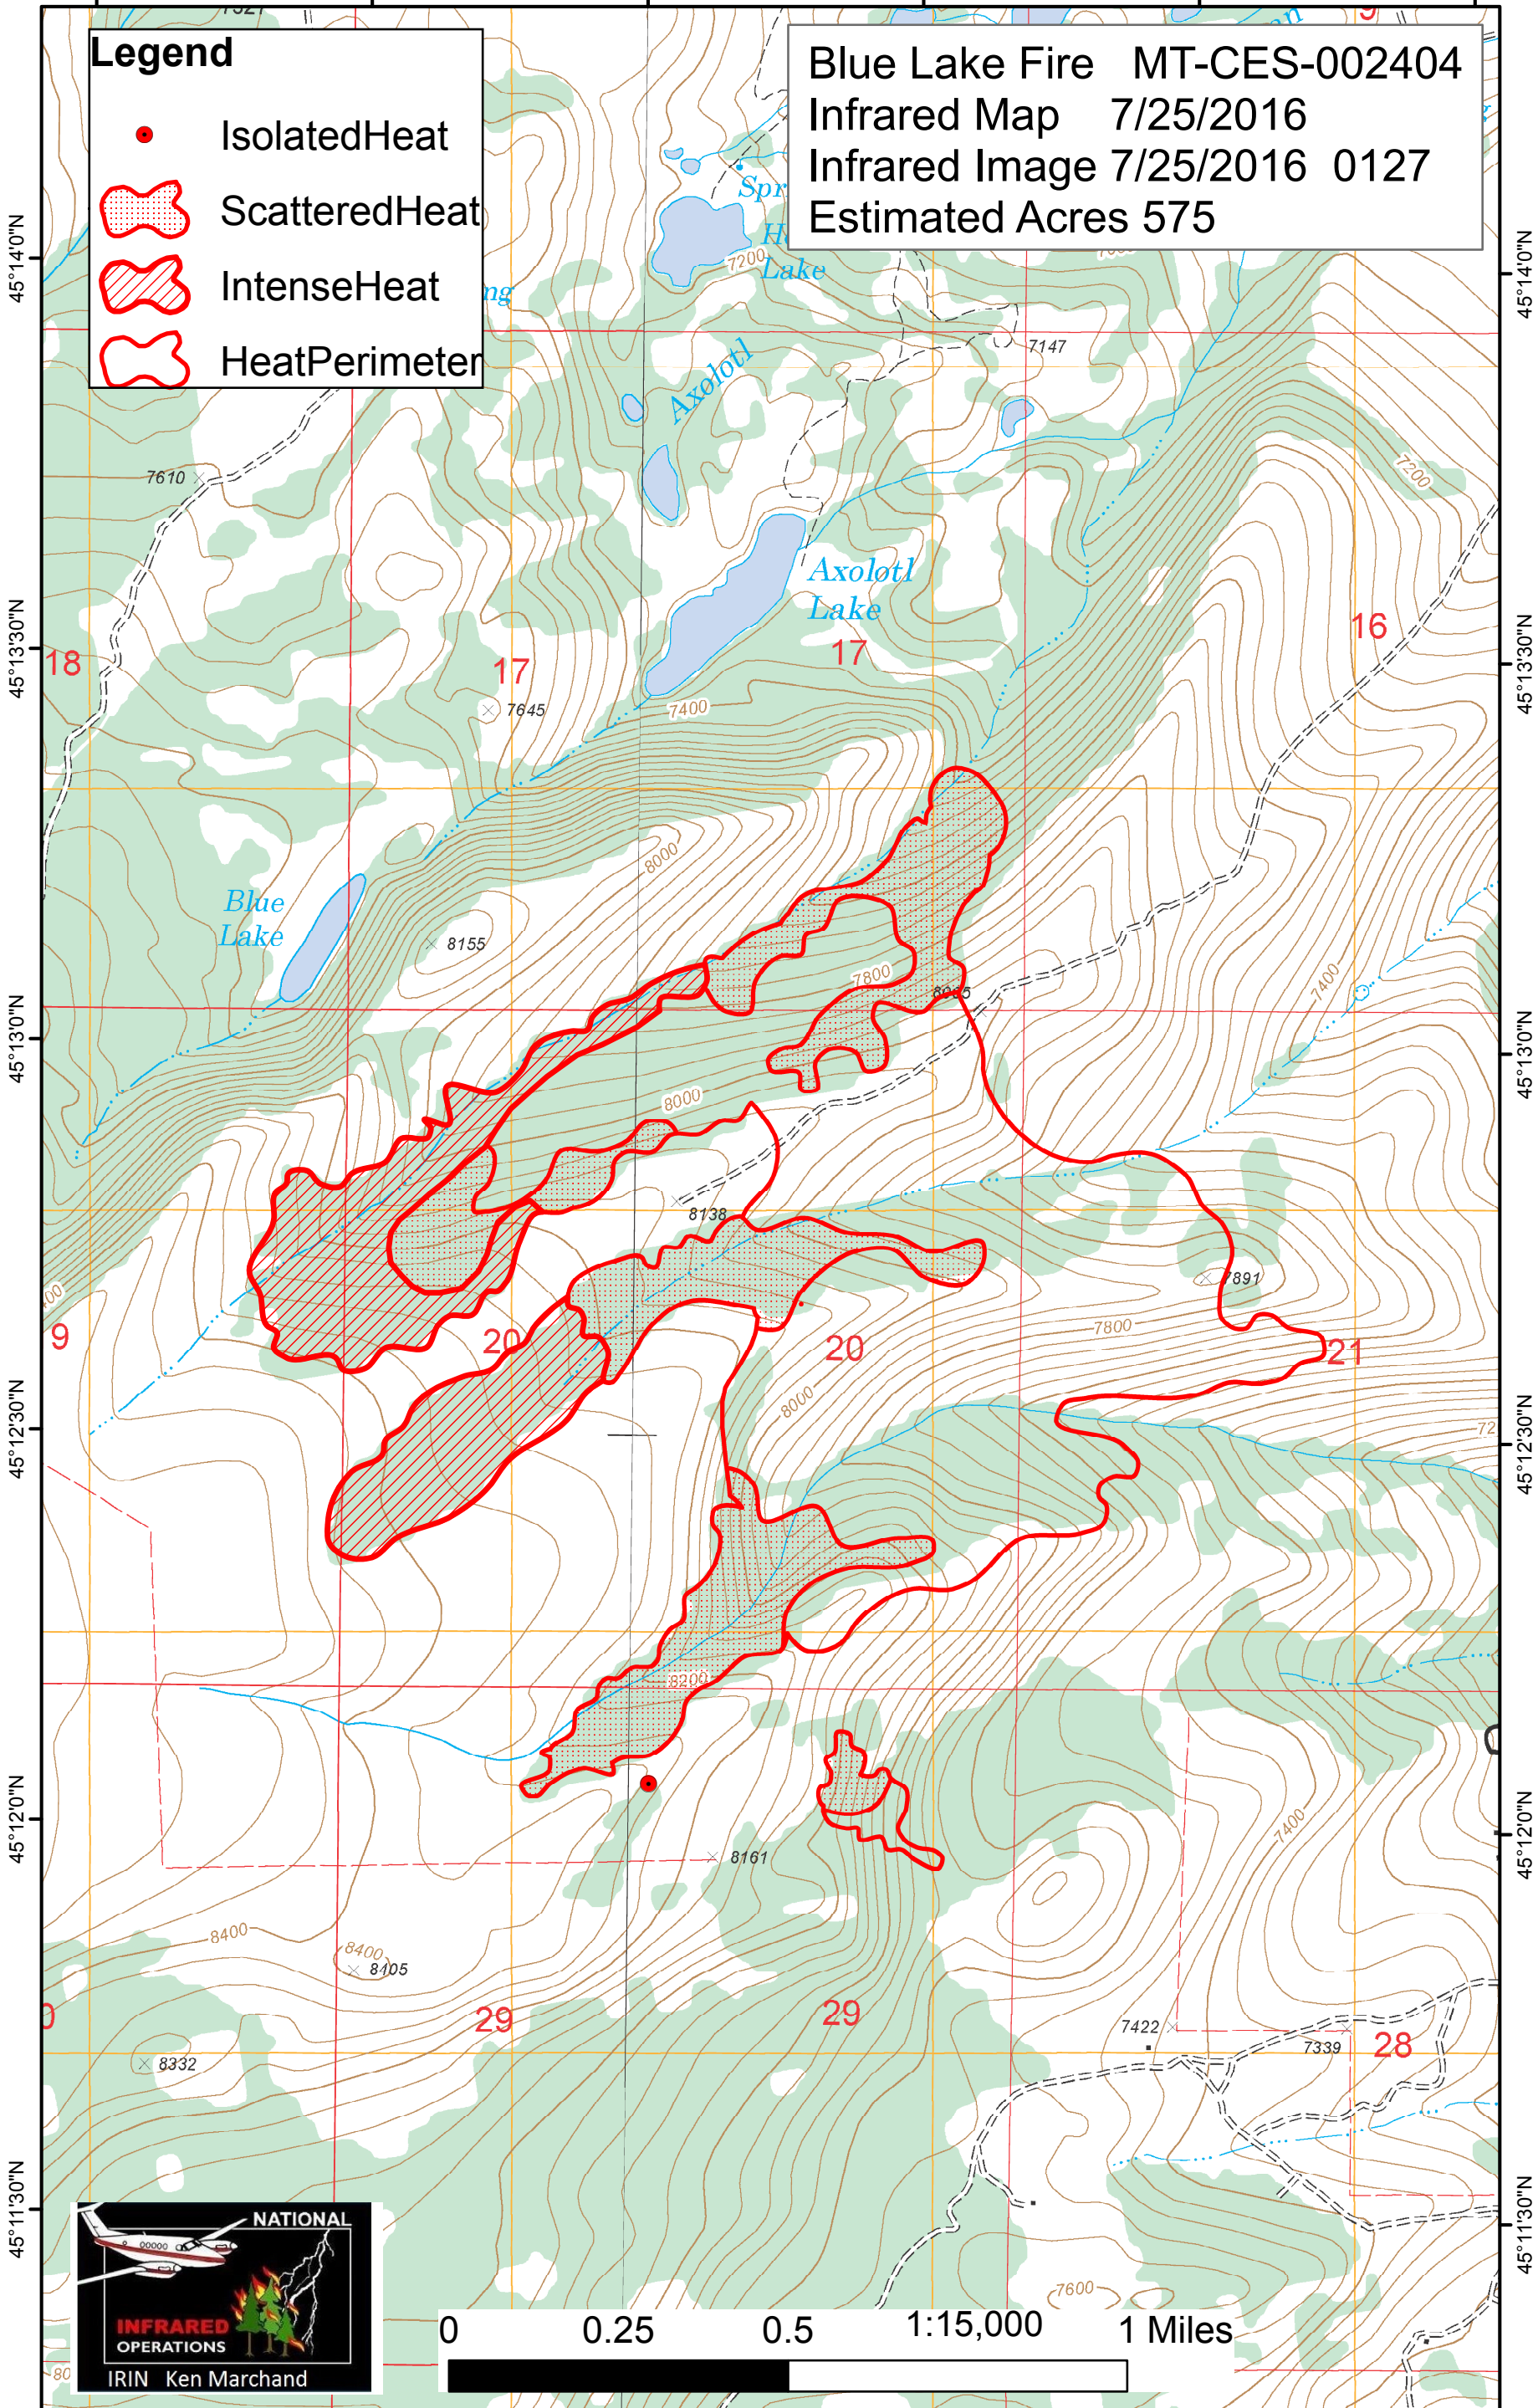

111°53'30"W 111°53'0"W 111°52'30"W 111°52'0"W 111°51'30"W 111°51'0"W

Legend

- IsolatedHeat
- ▨ ScatteredHeat
- ▩ IntenseHeat
- HeatPerimeter

Blue Lake Fire MT-CES-002404
Infrared Map 7/25/2016
Infrared Image 7/25/2016 0127
Estimated Acres 575

0 0.25 0.5 1:15,000 1 Miles

111°53'30"W 111°53'0"W 111°52'30"W 111°52'0"W 111°51'30"W 111°51'0"W