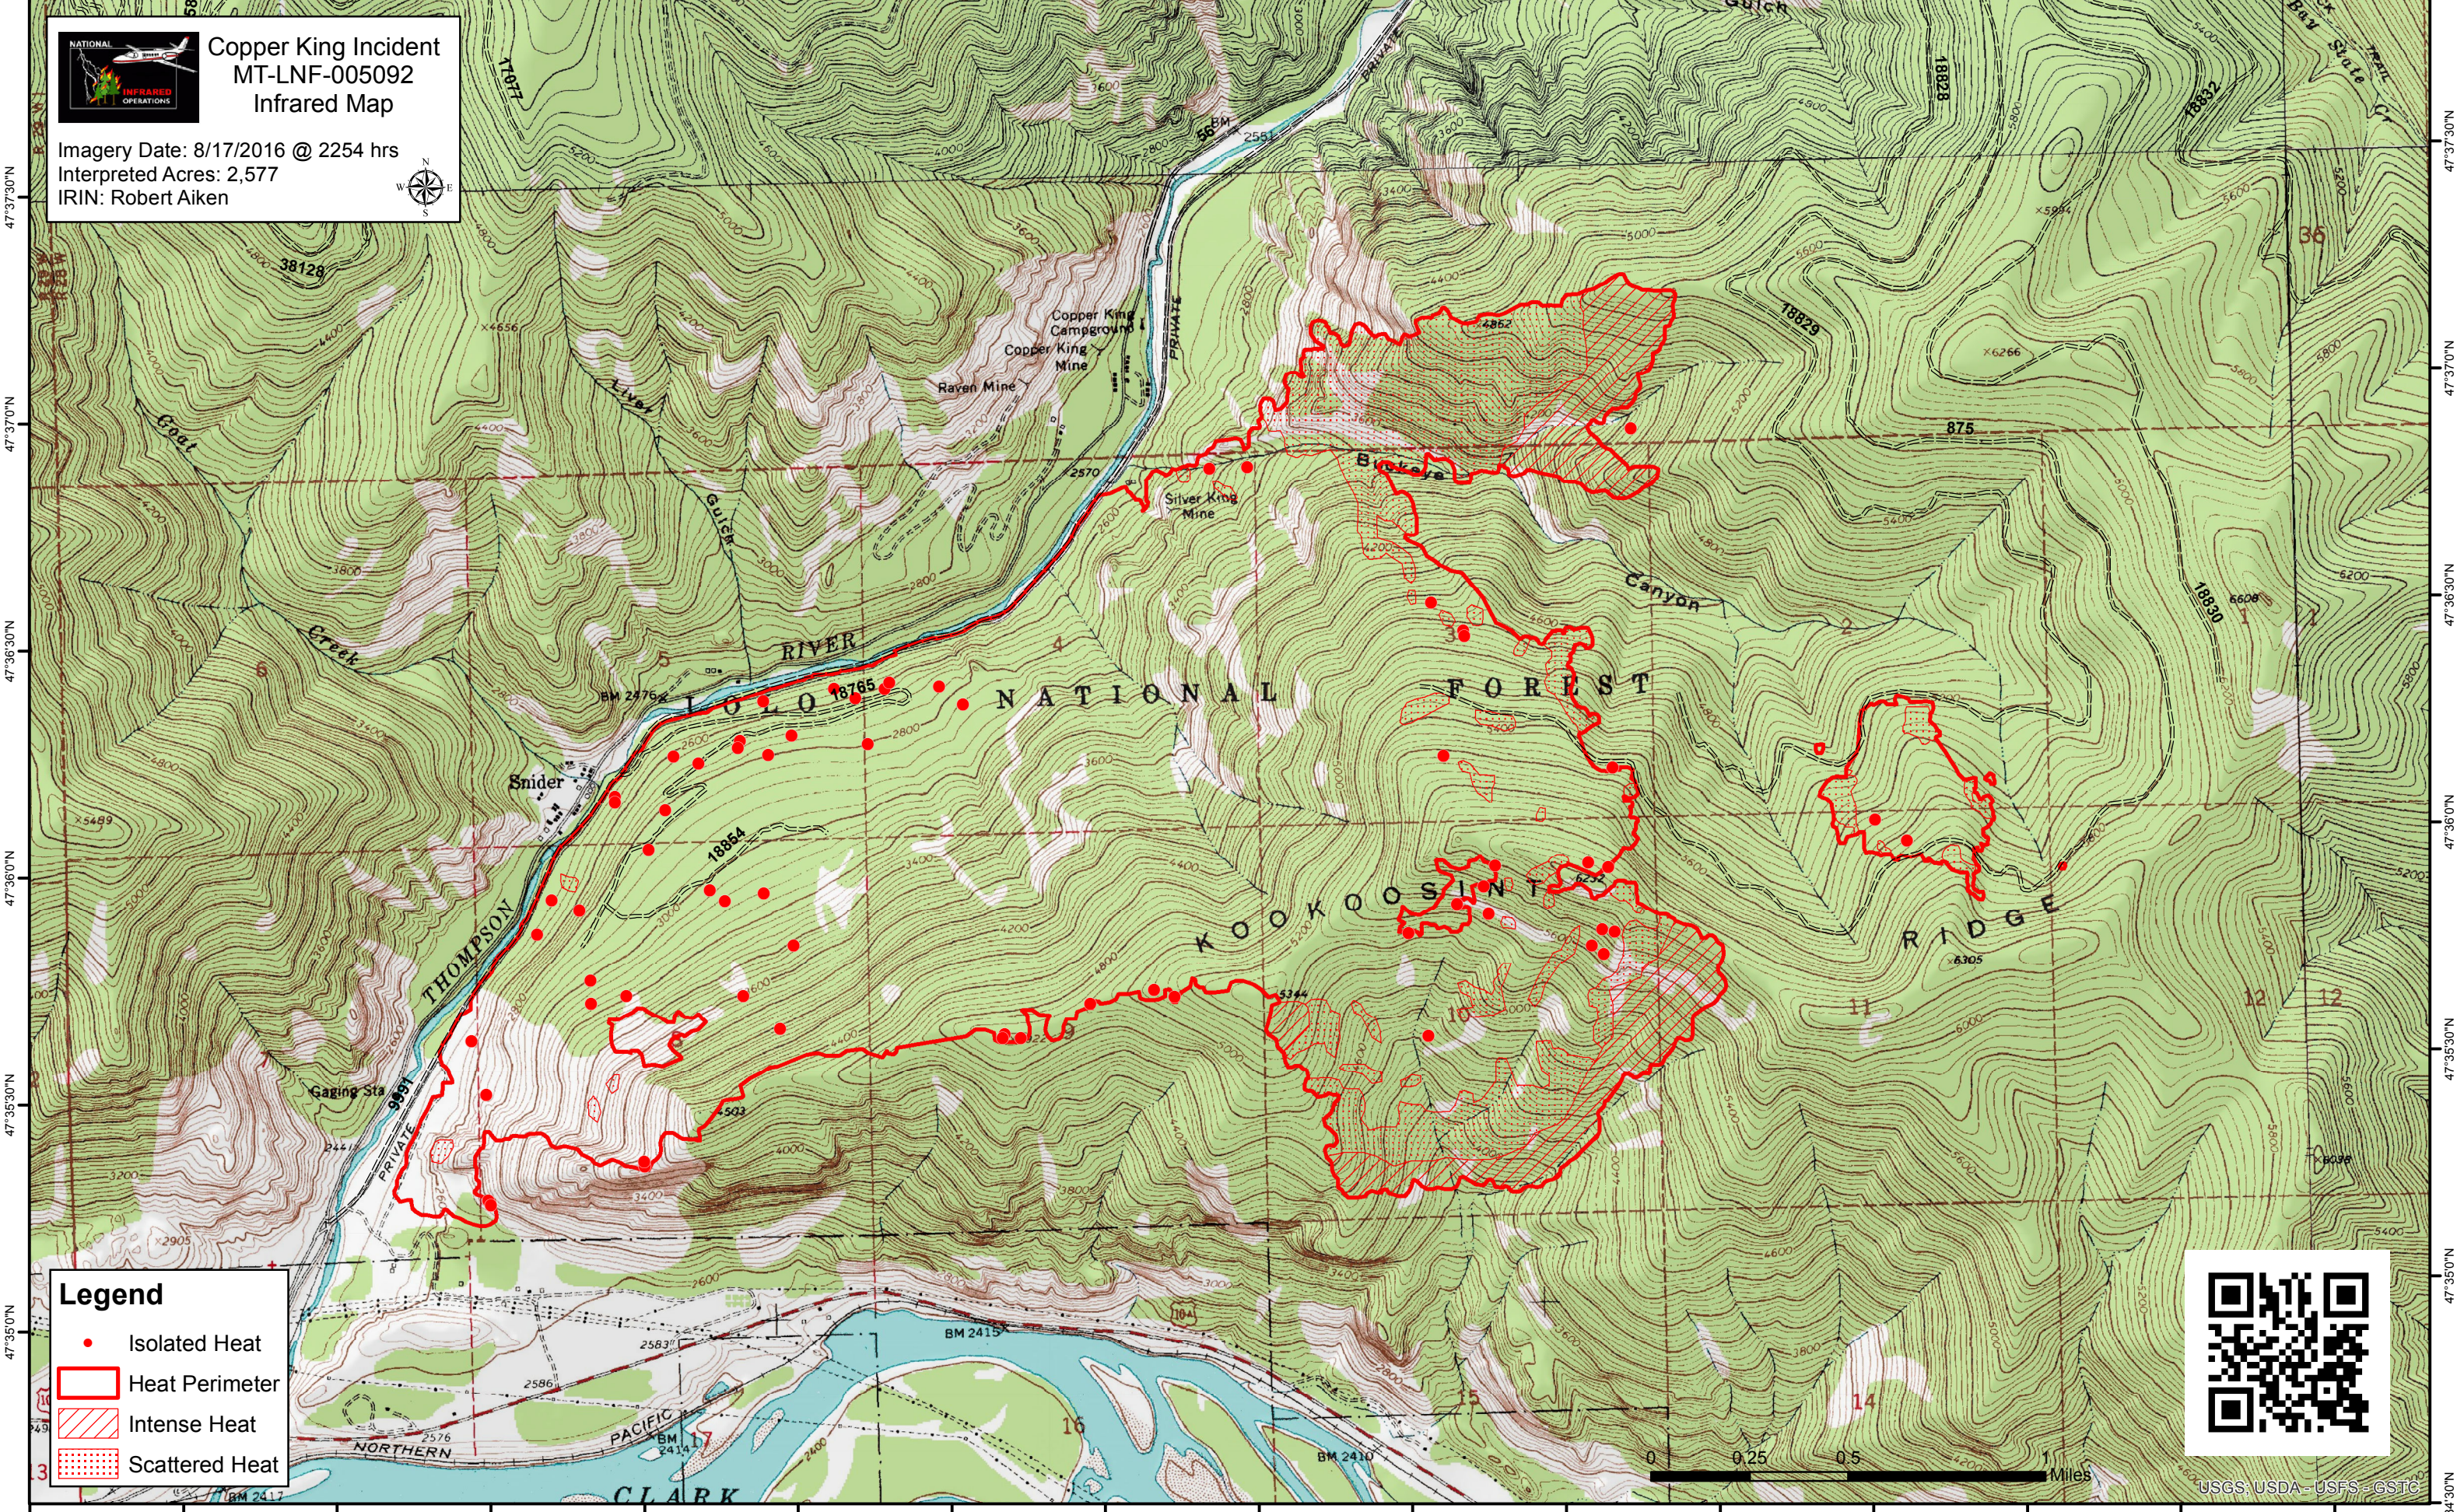

115°14'30"W 115°14'0"W 115°13'30"W 115°13'0"W 115°12'30"W 115°12'0"W 115°11'30"W 115°11'0"W 115°10'30"W 115°10'0"W 115°9'30"W 115°9'0"W 115°8'30"W 115°8'0"W 115°7'30"W

Copper King Incident MT-LNF-005092 Infrared Map

Imagery Date: 8/17/2016 @ 2254 hrs
Interpreted Acres: 2,577
IRIN: Robert Aiken

Legend

- Isolated Heat
- Heat Perimeter
- Intense Heat
- Scattered Heat

0 0.25 0.5 1 Miles

115°15'0"W 115°14'30"W 115°14'0"W 115°13'30"W 115°13'0"W 115°12'30"W 115°12'0"W 115°11'30"W 115°11'0"W 115°10'30"W 115°10'0"W 115°9'30"W 115°9'0"W 115°8'30"W 115°8'0"W 115°7'30"W