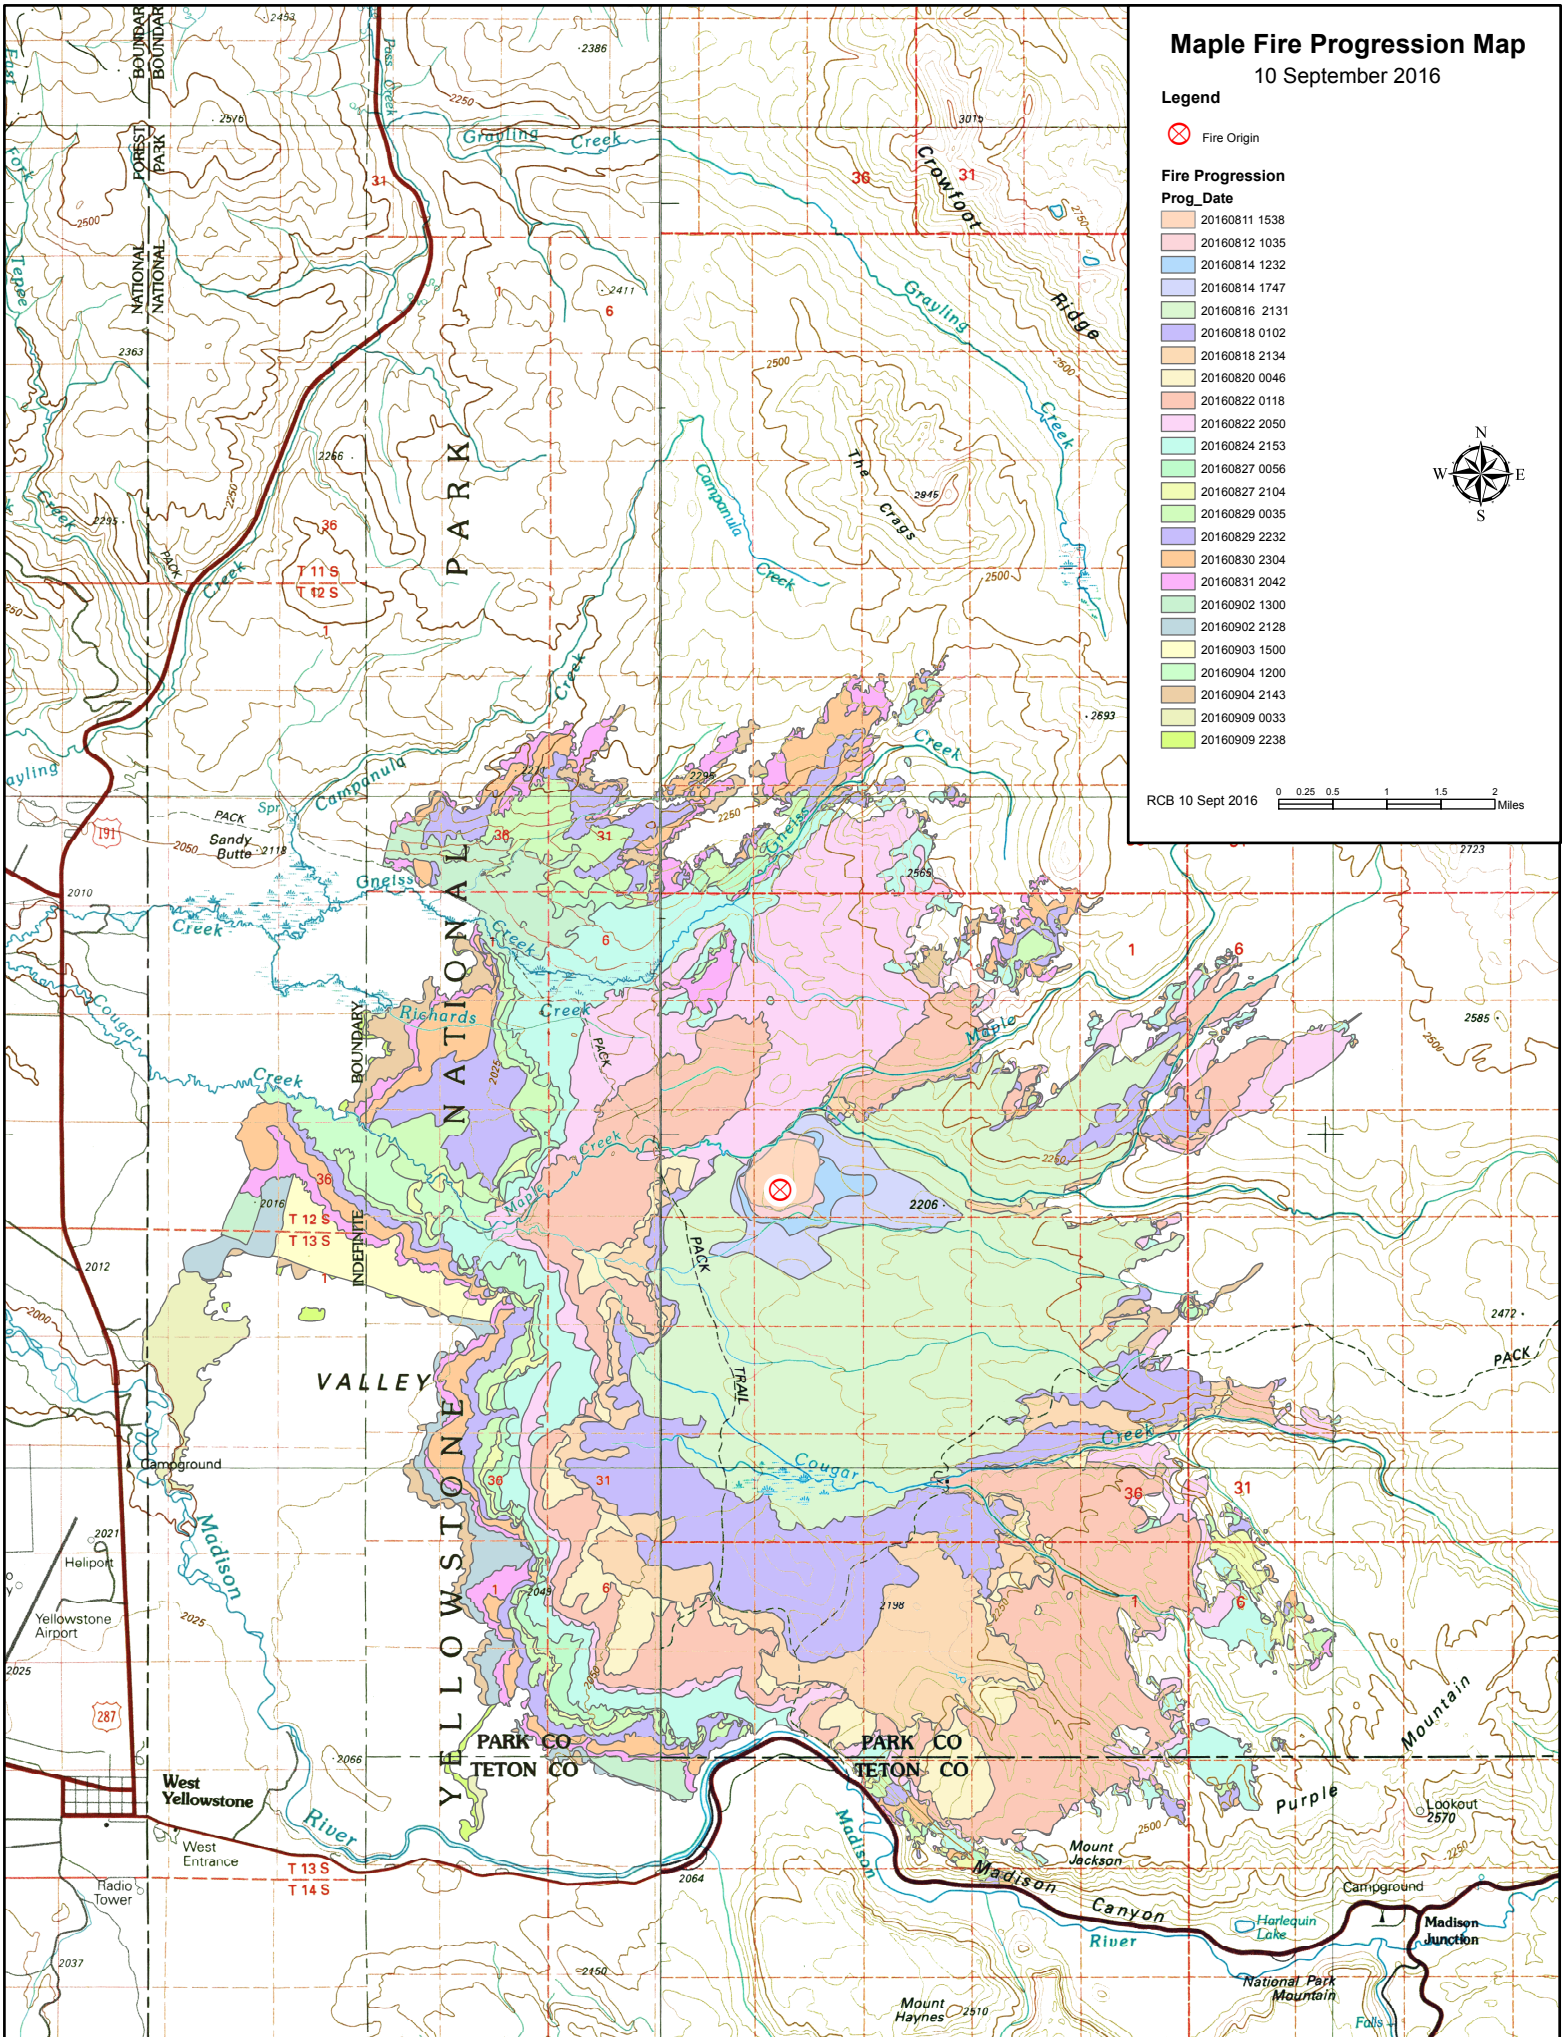

Maple Fire Progression Map

10 September 2016

Legend

⊗ Fire Origin

Fire Progression

Prog_Date

- 20160811 1538
- 20160812 1035
- 20160814 1232
- 20160814 1747
- 20160816 2131
- 20160818 0102
- 20160818 2134
- 20160820 0046
- 20160822 0118
- 20160822 2050
- 20160824 2153
- 20160827 0056
- 20160827 2104
- 20160829 0035
- 20160829 2232
- 20160830 2304
- 20160831 2042
- 20160902 1300
- 20160902 2128
- 20160903 1500
- 20160904 1200
- 20160904 2143
- 20160909 0033
- 20160909 2238

RCB 10 Sept 2016

Maple Fire

West Yellowstone

Madison Junction

Maple Fire

41,770 Acres
10 Sep 2016

Legend

Fire Perimeter