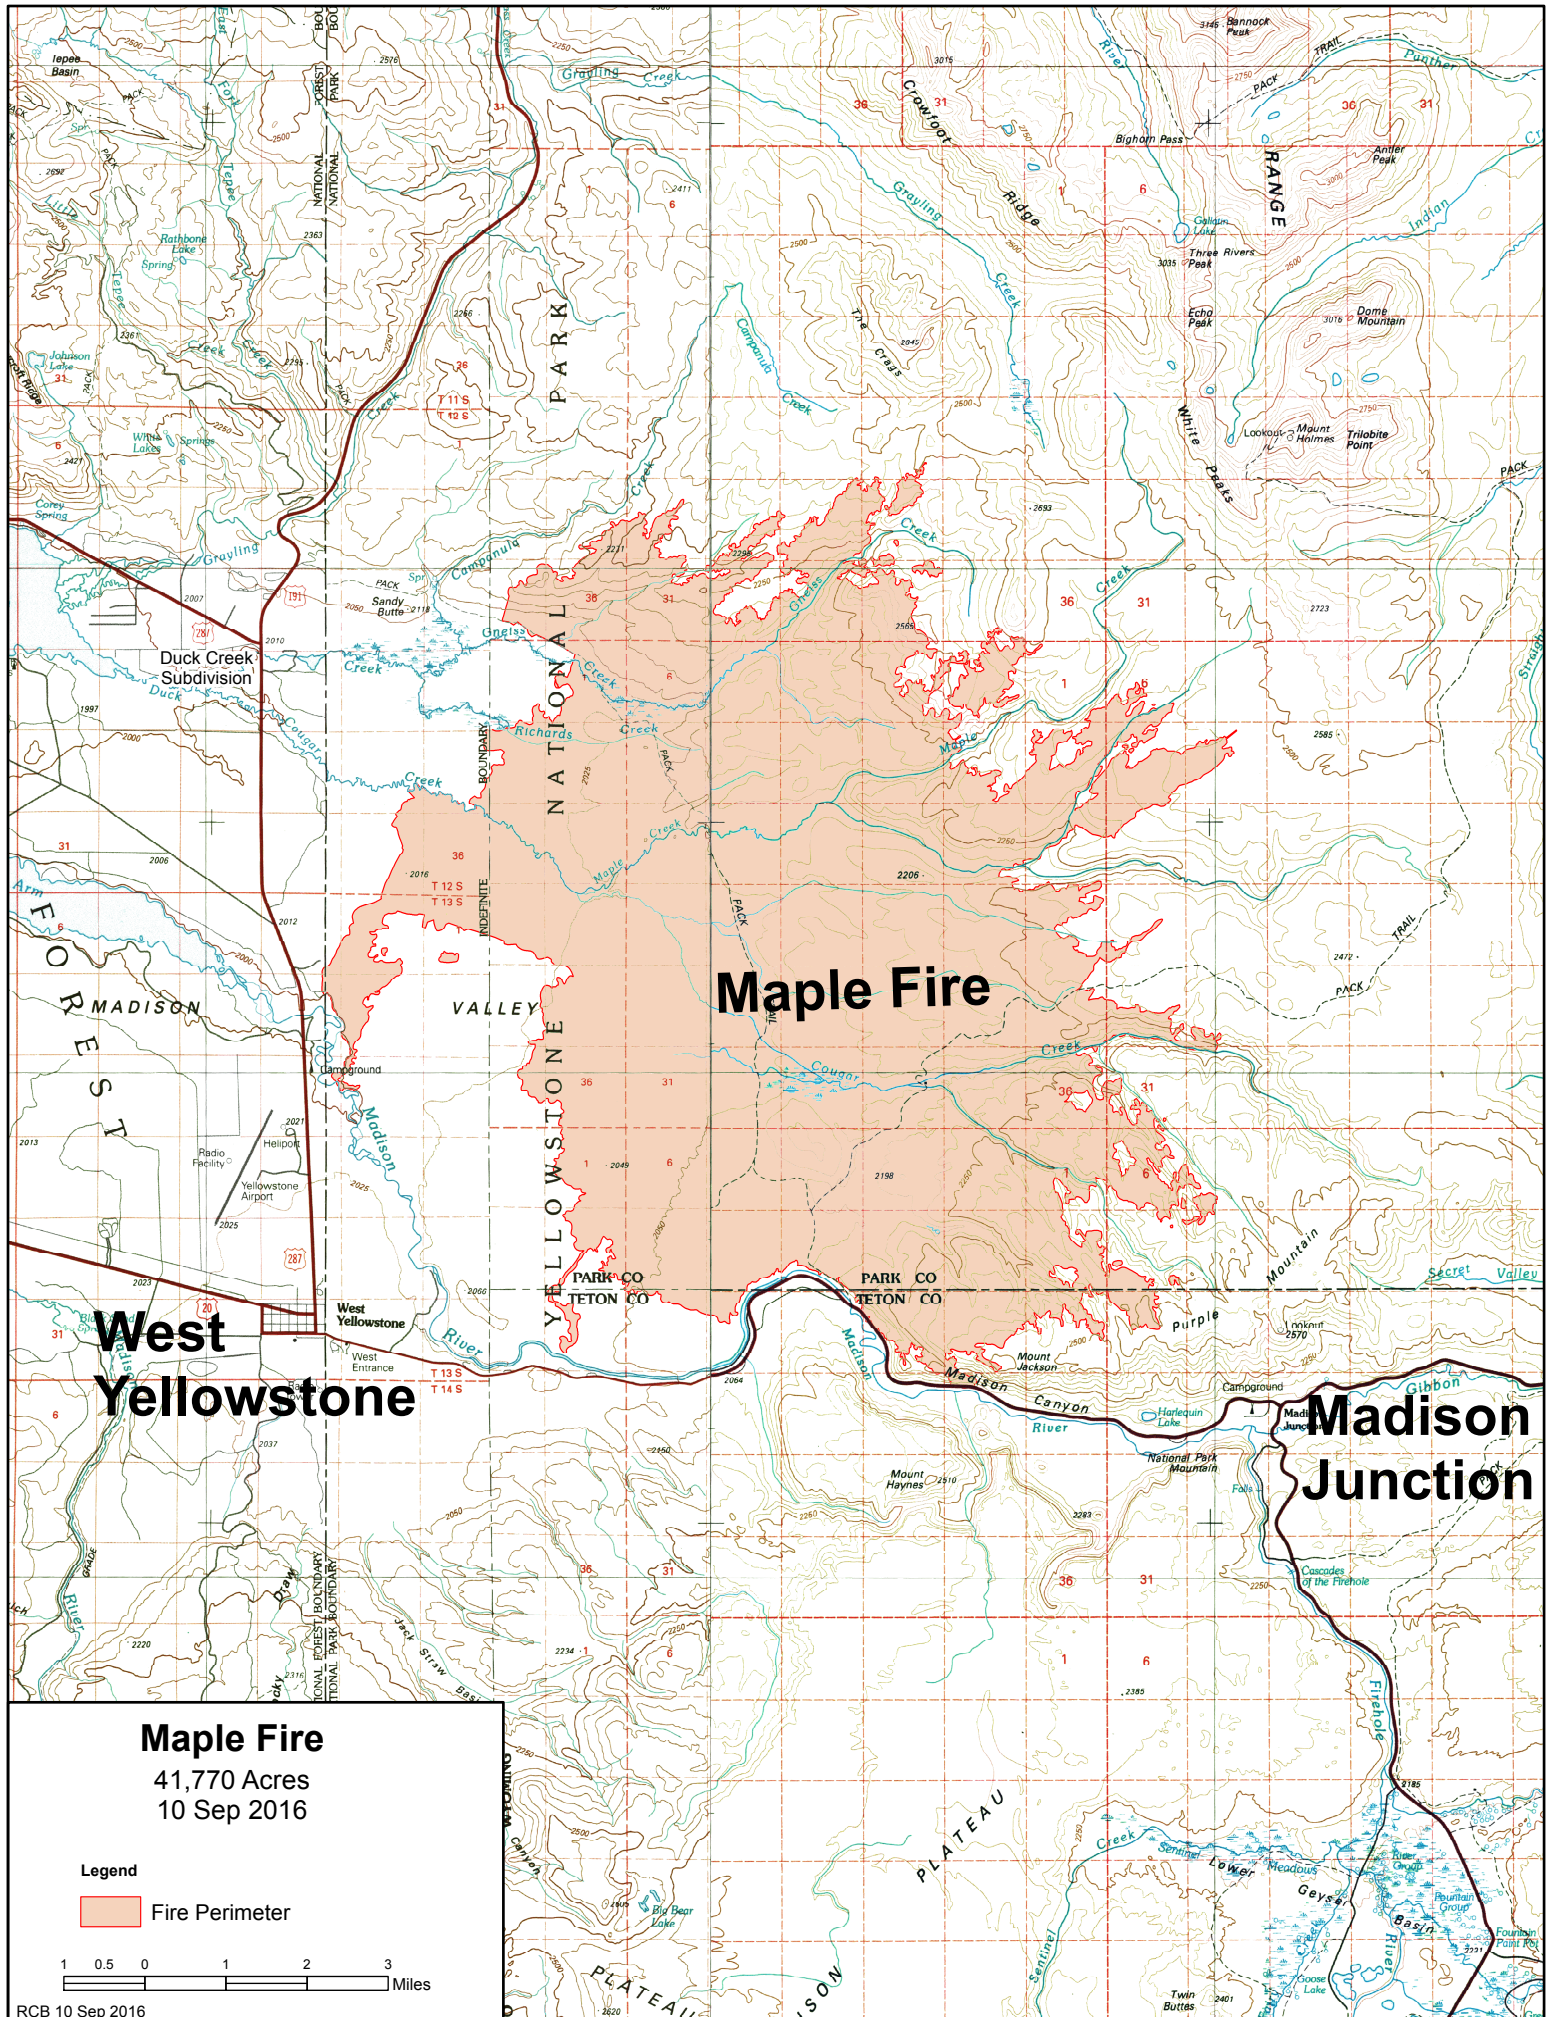

Maple Fire Progression Map

10 September 2016

Legend

⊗ Fire Origin

Fire Progression

Prog_Date

- 20160811 1538
- 20160812 1035
- 20160814 1232
- 20160814 1747
- 20160816 2131
- 20160818 0102
- 20160818 2134
- 20160820 0046
- 20160822 0118
- 20160822 2050
- 20160824 2153
- 20160827 0056
- 20160827 2104
- 20160829 0035
- 20160829 2232
- 20160830 2304
- 20160831 2042
- 20160902 1300
- 20160902 2128
- 20160903 1500
- 20160904 1200
- 20160904 2143
- 20160909 0033
- 20160909 2238

RCB 10 Sept 2016

Maple Fire

West Yellowstone

Madison Junction

Maple Fire

41,770 Acres
10 Sep 2016

Legend

Fire Perimeter