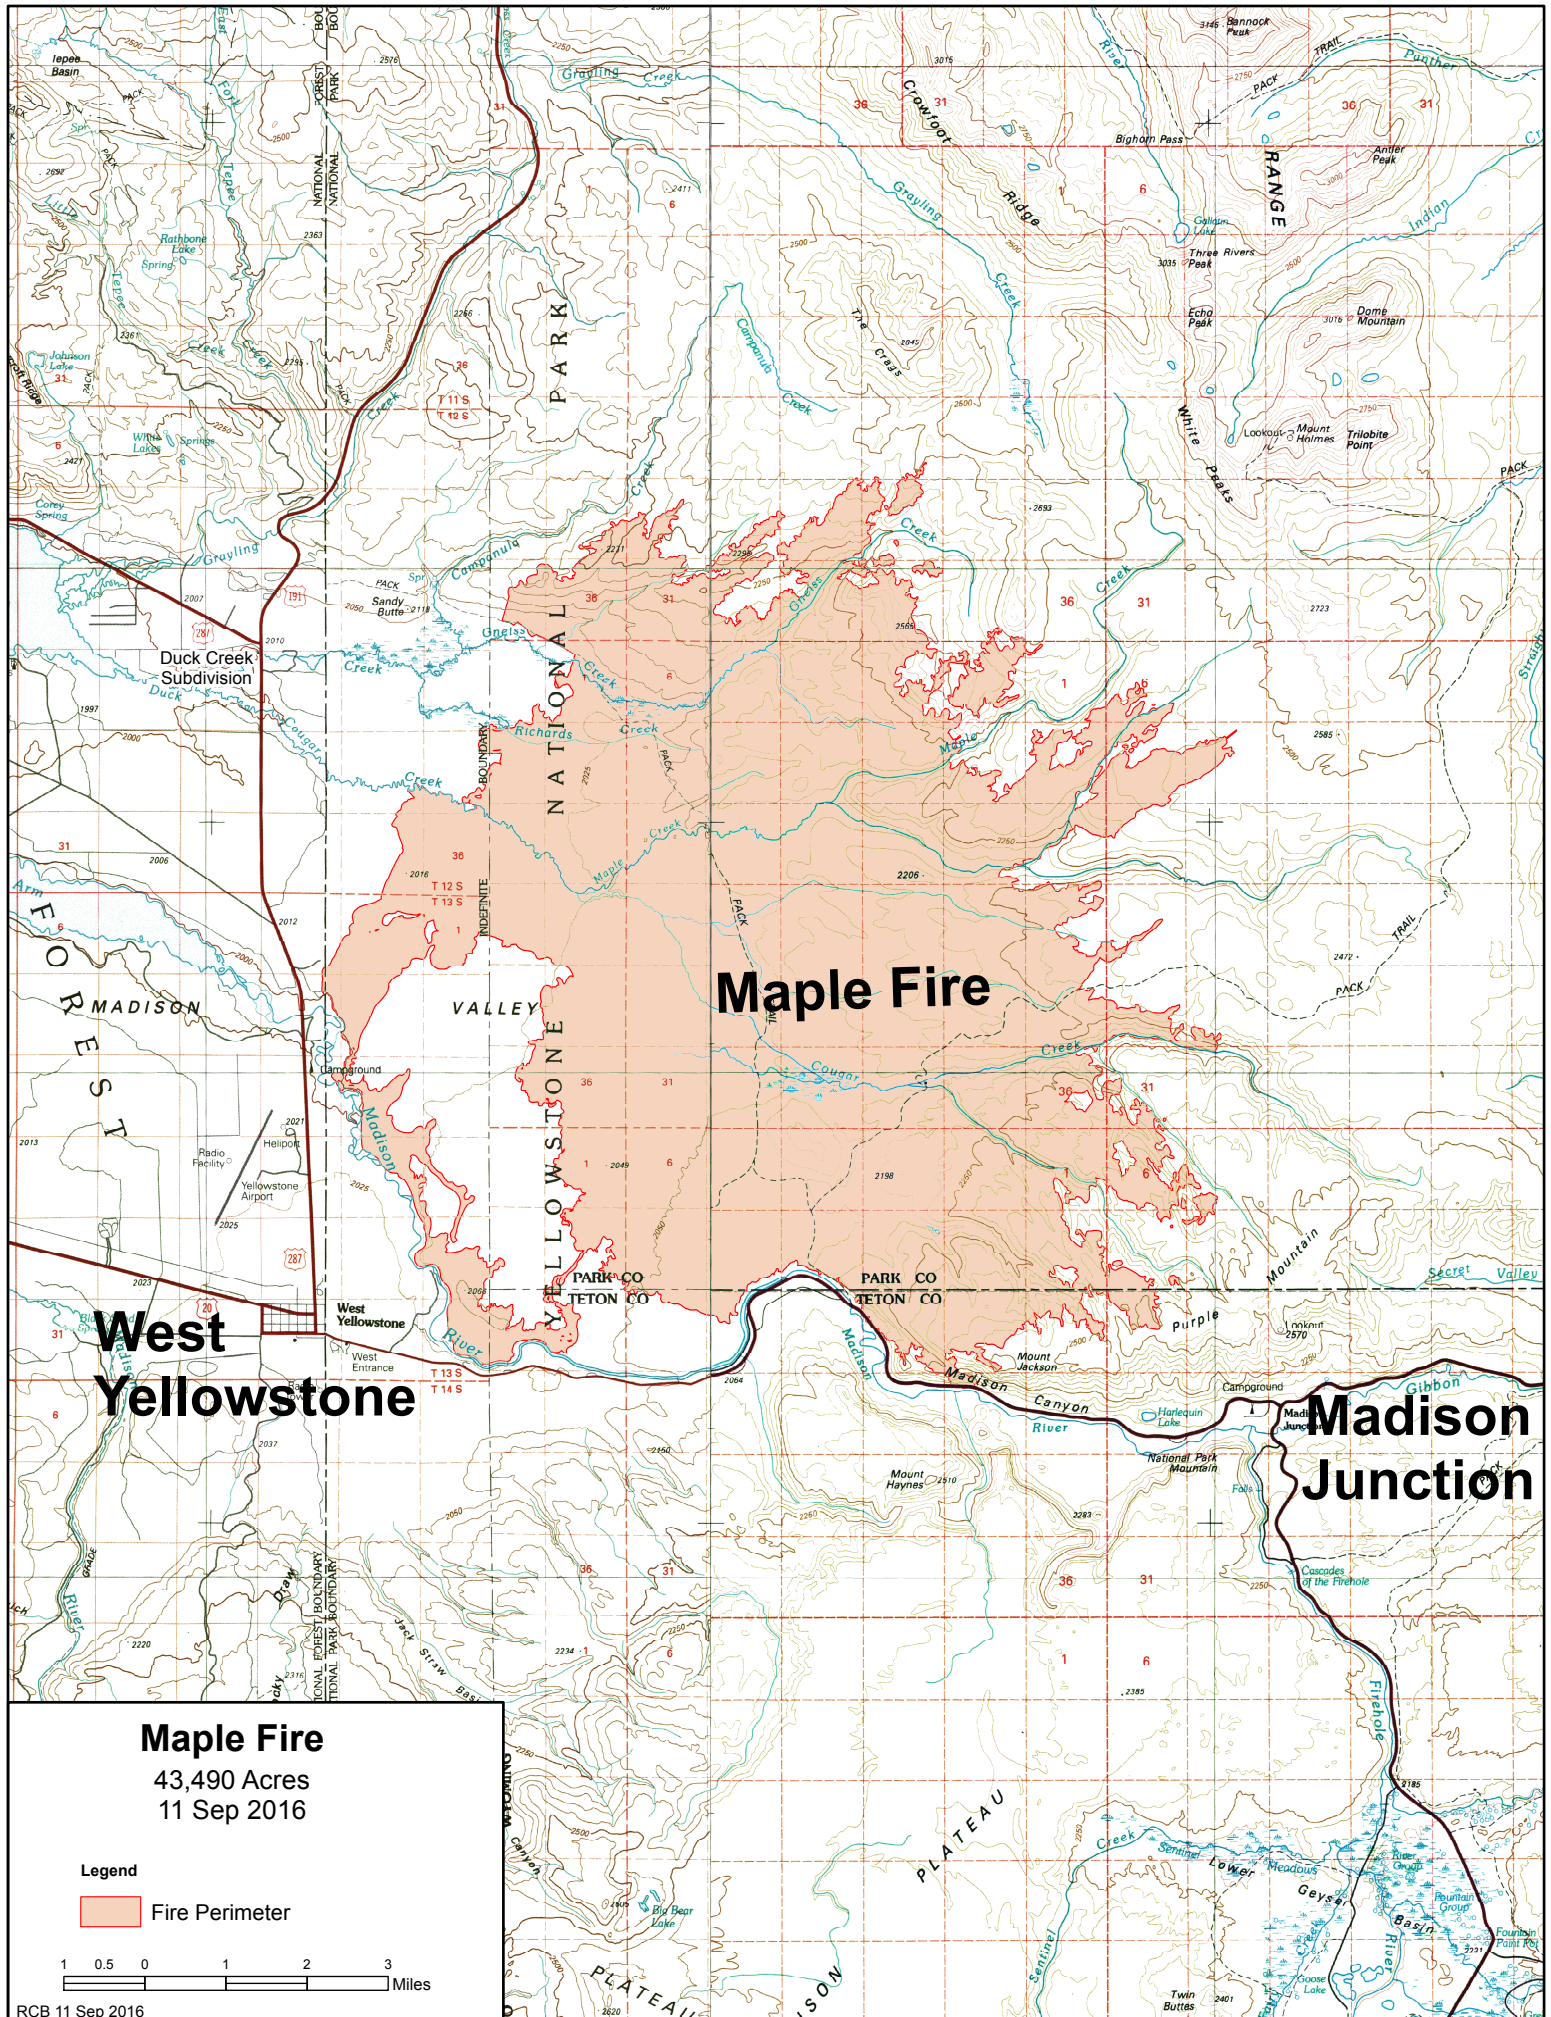

Maple Fire Progression Map

Legend 10 September 2016

- Fire Origin
- Fire Progression Prog_Date
- 20160811 1538
- 20160812 1035
- 20160814 1232
- 20160814 1747
- 20160816 2131
- 20160818 0102
- 20160818 2134
- 20160820 0046
- 20160822 0118
- 20160822 2050
- 20160824 2153
- 20160827 0056
- 20160827 2104
- 20160829 0035
- 20160829 2232
- 20160830 2304
- 20160831 2042
- 20160902 1300
- 20160902 2128
- 20160903 1500
- 20160904 1200
- 20160904 2143
- 20160909 0033
- 20160909 2238
- 20160910 2221

RCB 10 Sept 2016 0 0.25 0.5 1 1.5 2 Miles

Maple Fire

West Yellowstone

Madison Junction

Maple Fire

43,490 Acres
11 Sep 2016

Legend

Fire Perimeter