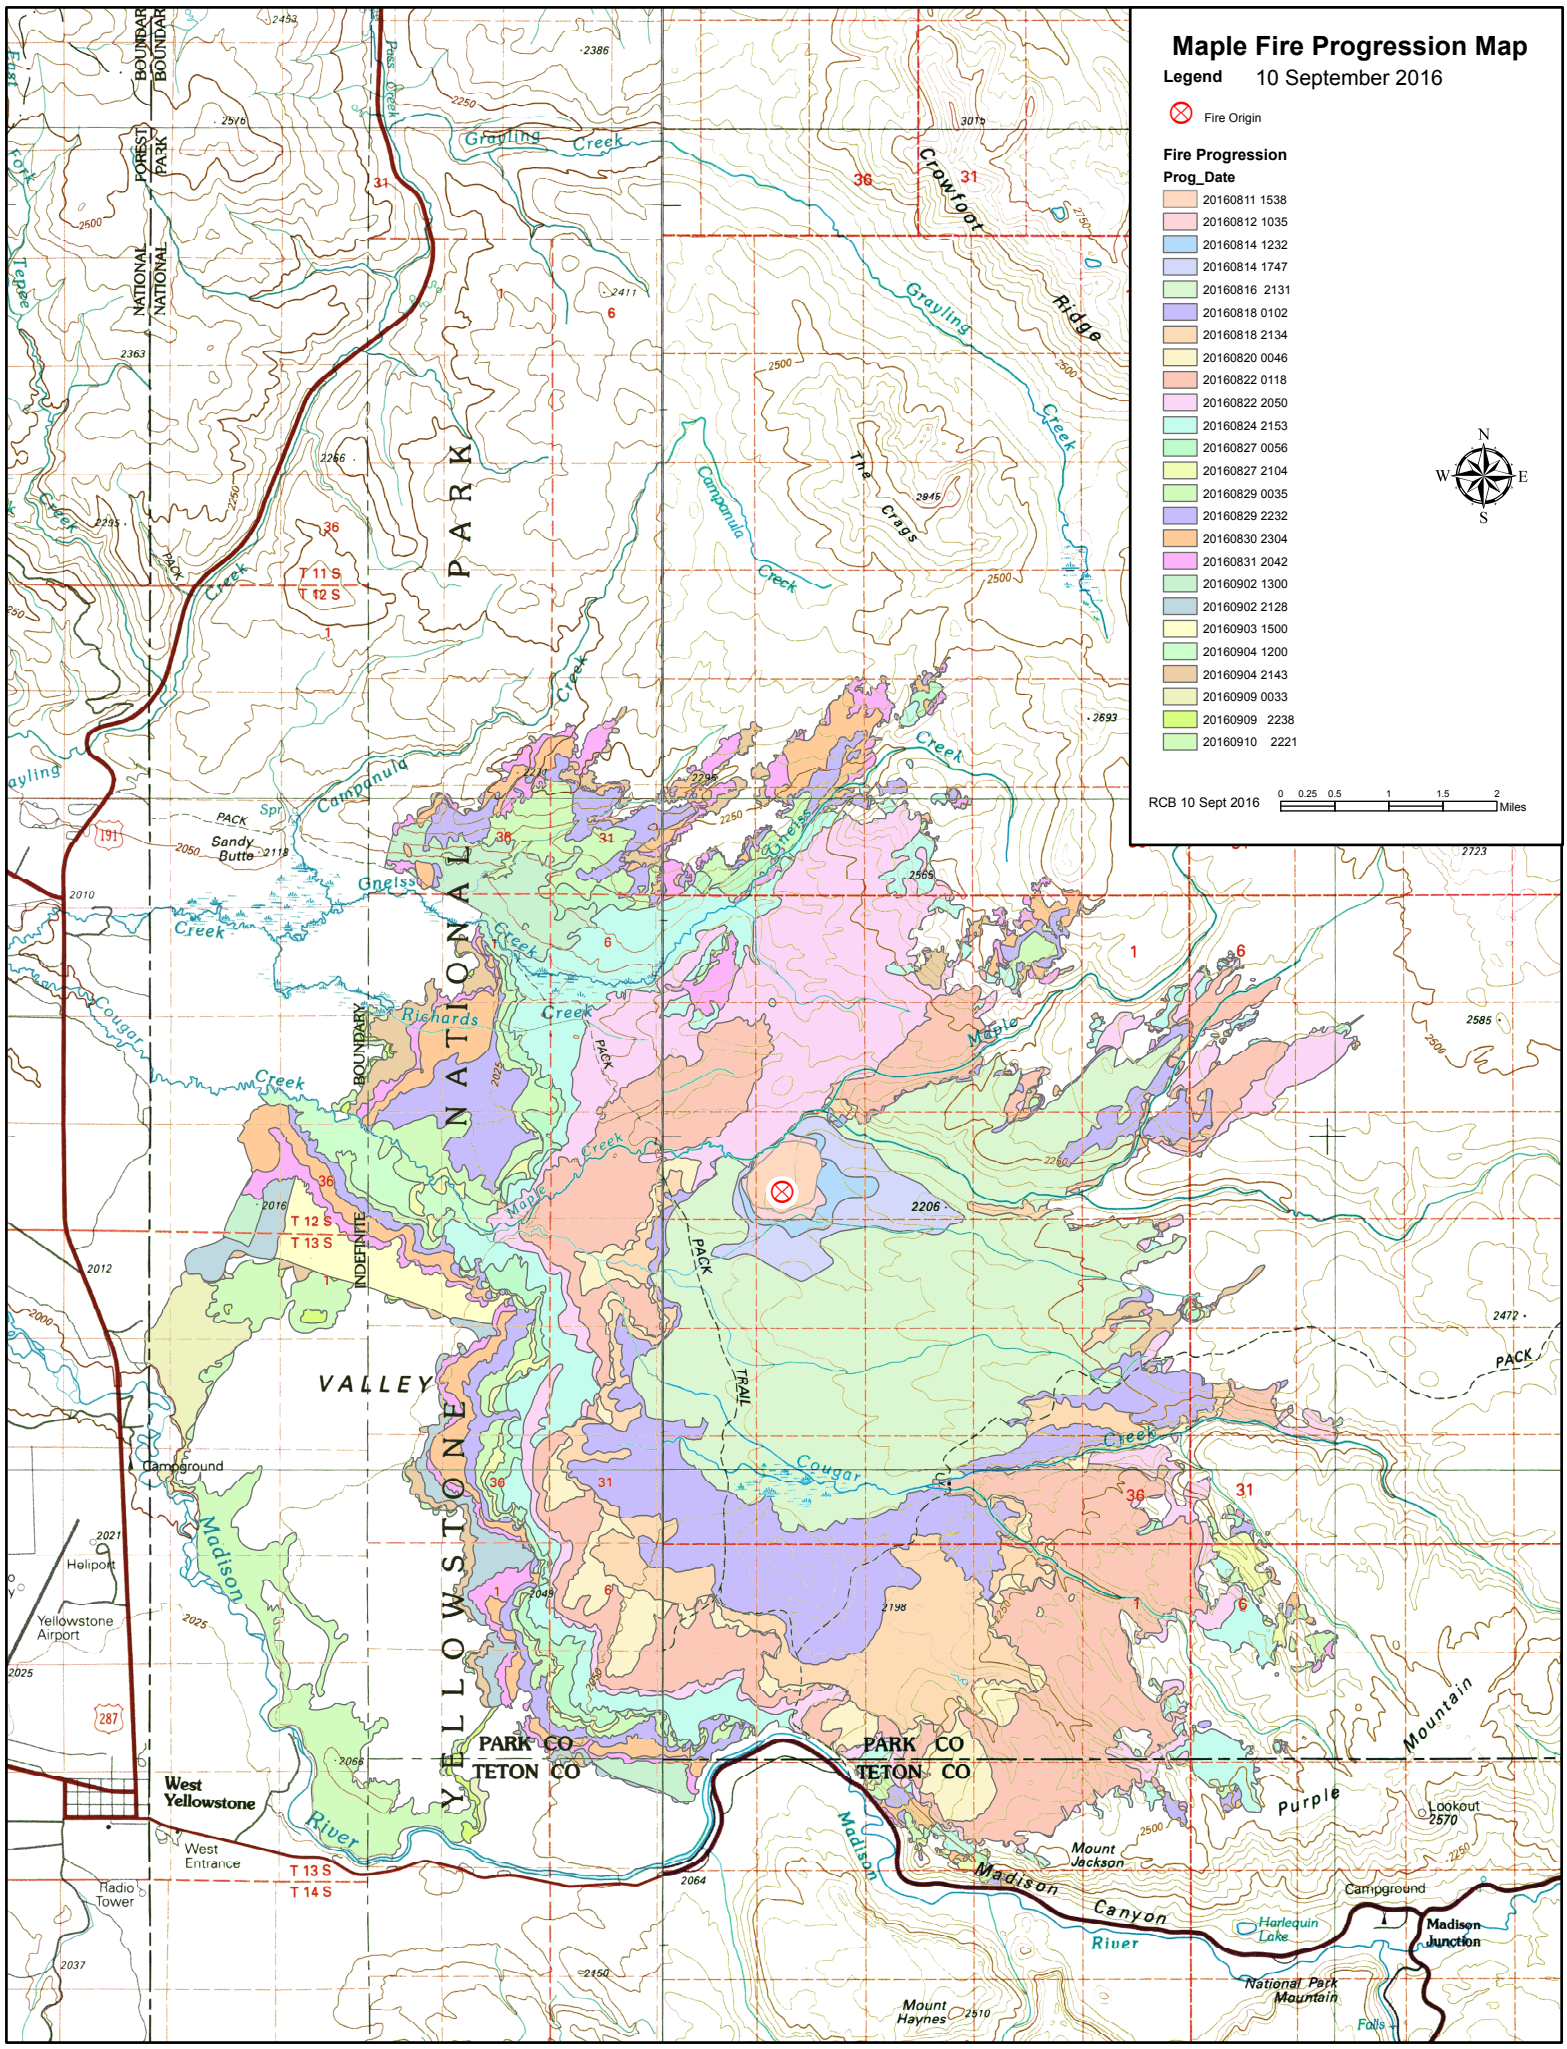

Maple Fire Progression Map

Legend 10 September 2016

- Fire Origin
- Fire Progression Prog_Date
- 20160811 1538
- 20160812 1035
- 20160814 1232
- 20160814 1747
- 20160816 2131
- 20160818 0102
- 20160818 2134
- 20160820 0046
- 20160822 0118
- 20160822 2050
- 20160824 2153
- 20160827 0056
- 20160827 2104
- 20160829 0035
- 20160829 2232
- 20160830 2304
- 20160831 2042
- 20160902 1300
- 20160902 2128
- 20160903 1500
- 20160904 1200
- 20160904 2143
- 20160909 0033
- 20160909 2238
- 20160910 2221

RCB 10 Sept 2016 0 0.25 0.5 1 1.5 2 Miles

Maple Fire

West Yellowstone

Madison Junction

Maple Fire

43,490 Acres
11 Sep 2016

Legend

Fire Perimeter