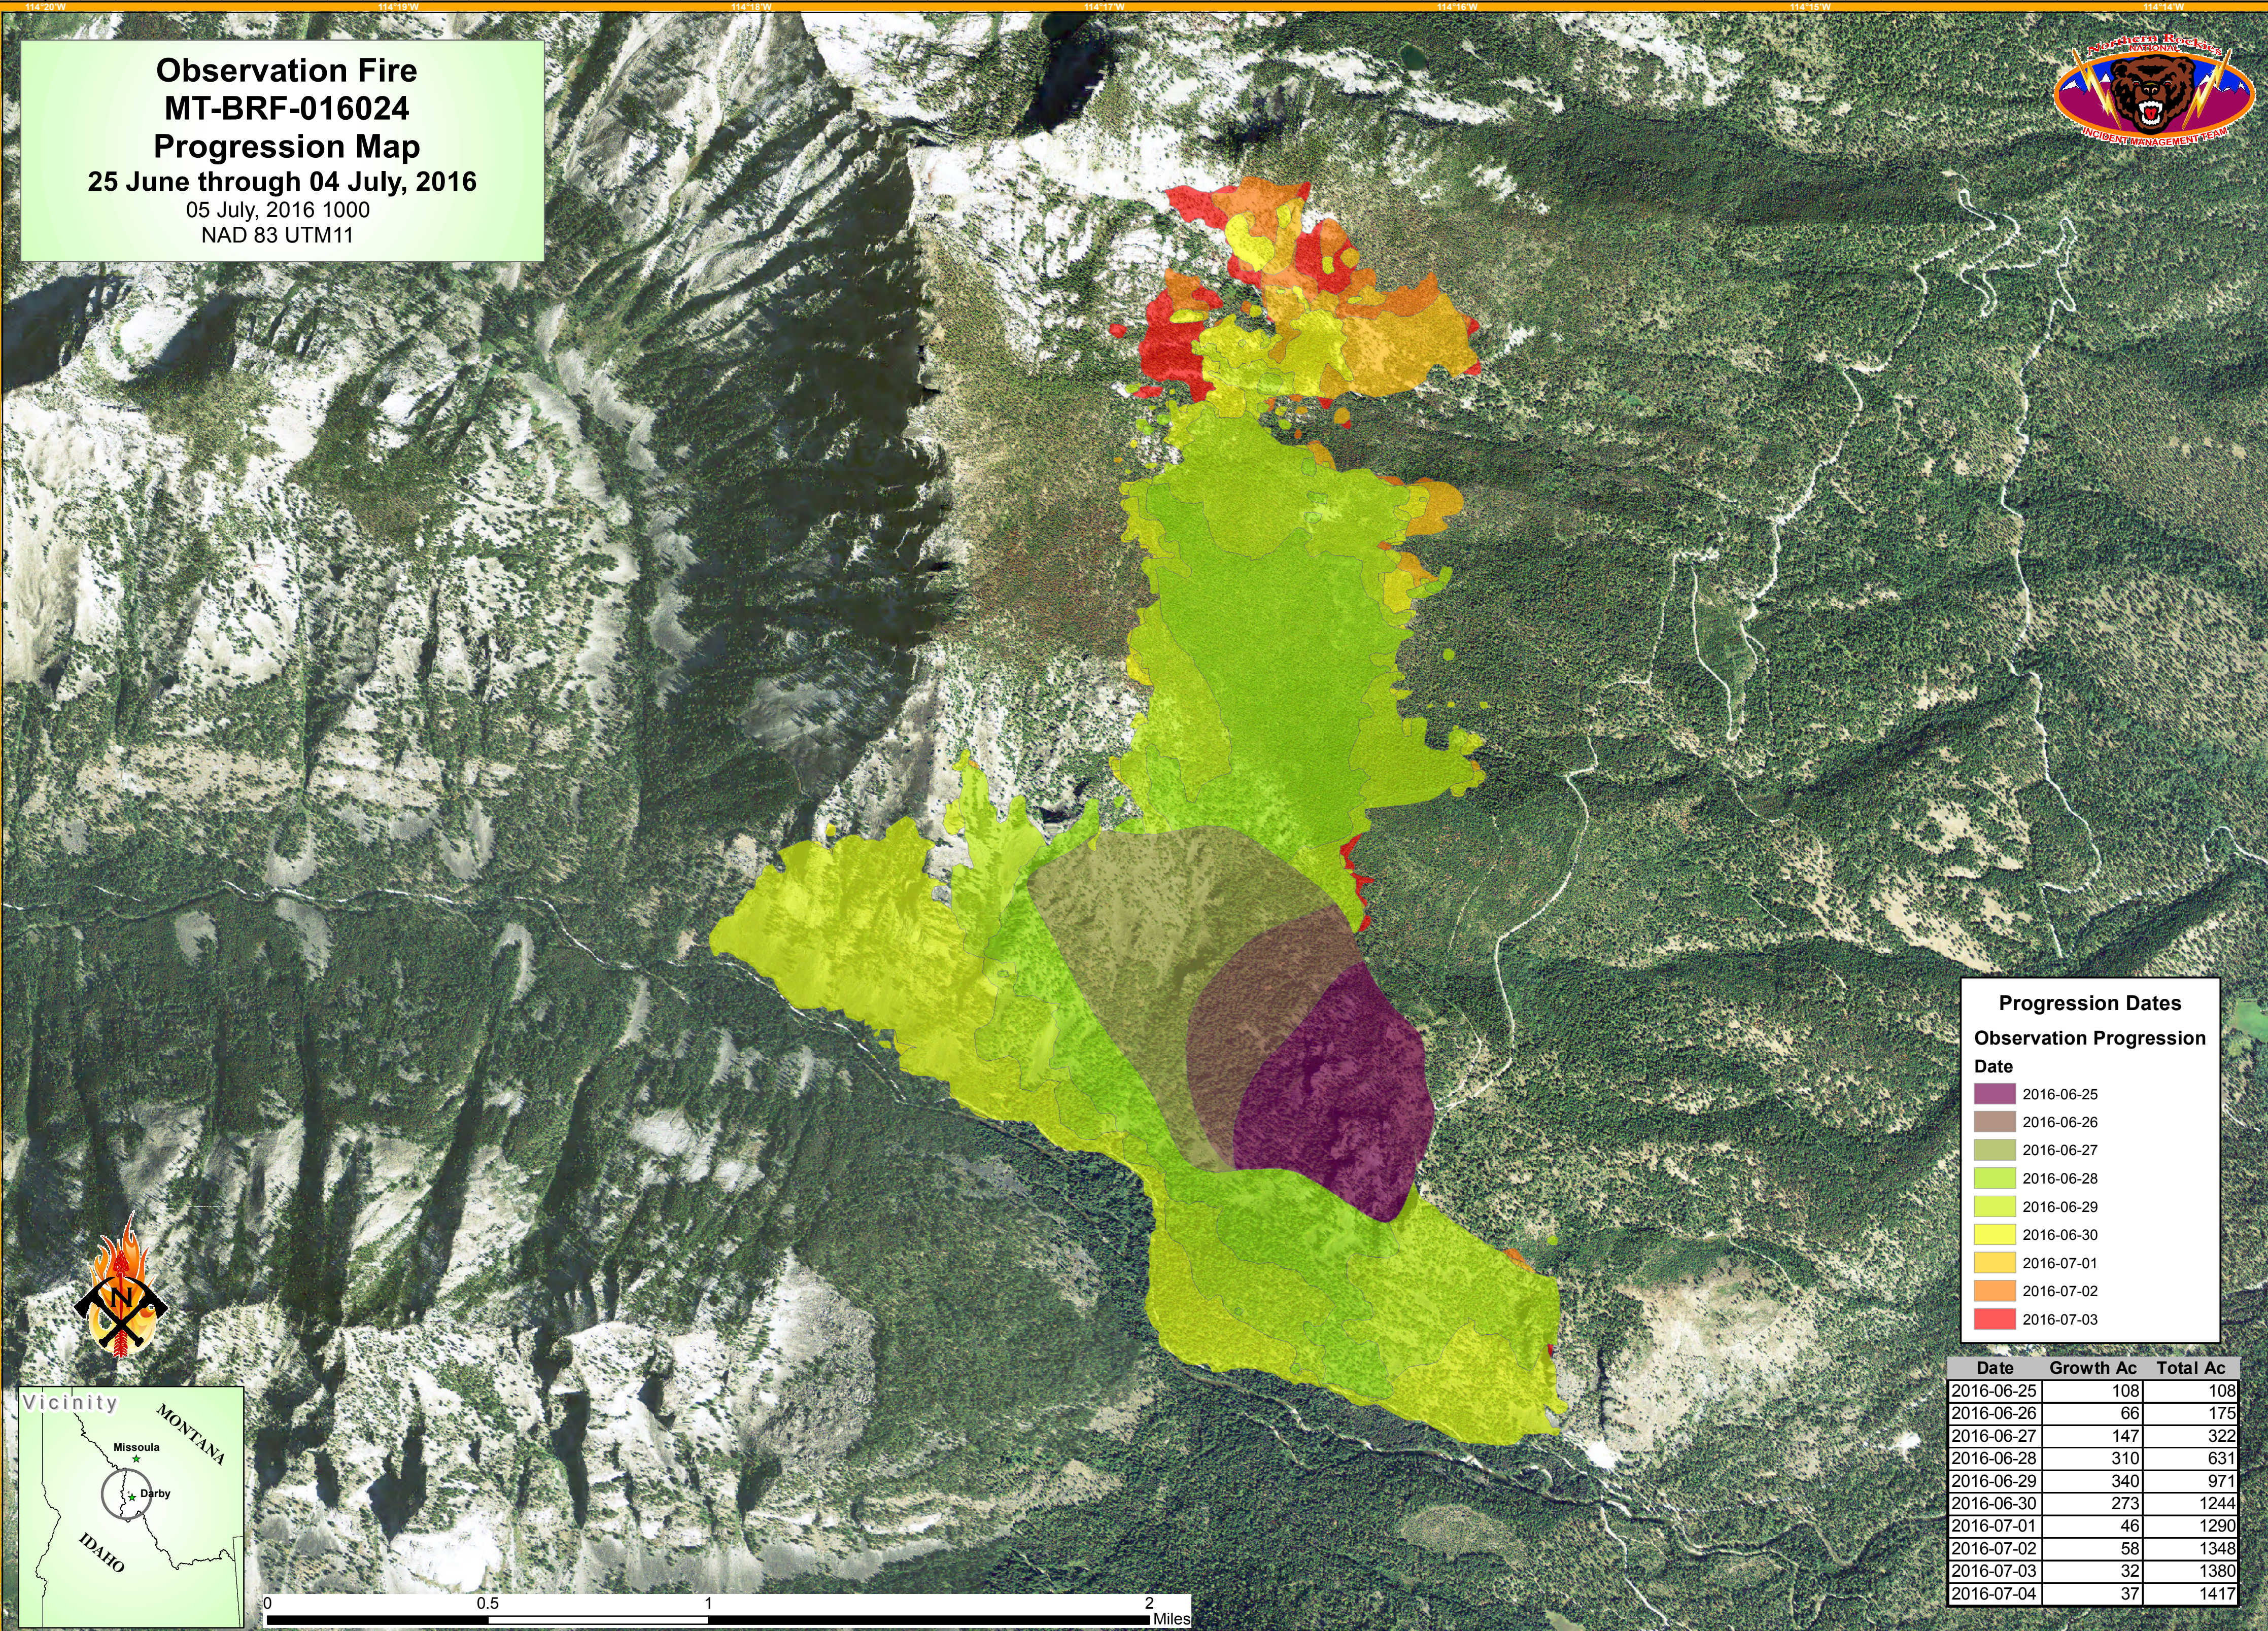

**Observation Fire  
MT-BRF-016024  
Progression Map  
25 June through 04 July, 2016**  
05 July, 2016 1000  
NAD 83 UTM11

**Progression Dates**  
**Observation Progression**  
**Date**

- 2016-06-25
- 2016-06-26
- 2016-06-27
- 2016-06-28
- 2016-06-29
- 2016-06-30
- 2016-07-01
- 2016-07-02
- 2016-07-03

Date	Growth Ac	Total Ac
2016-06-25	108	108
2016-06-26	66	175
2016-06-27	147	322
2016-06-28	310	631
2016-06-29	340	971
2016-06-30	273	1244
2016-07-01	46	1290
2016-07-02	58	1348
2016-07-03	32	1380
2016-07-04	37	1417