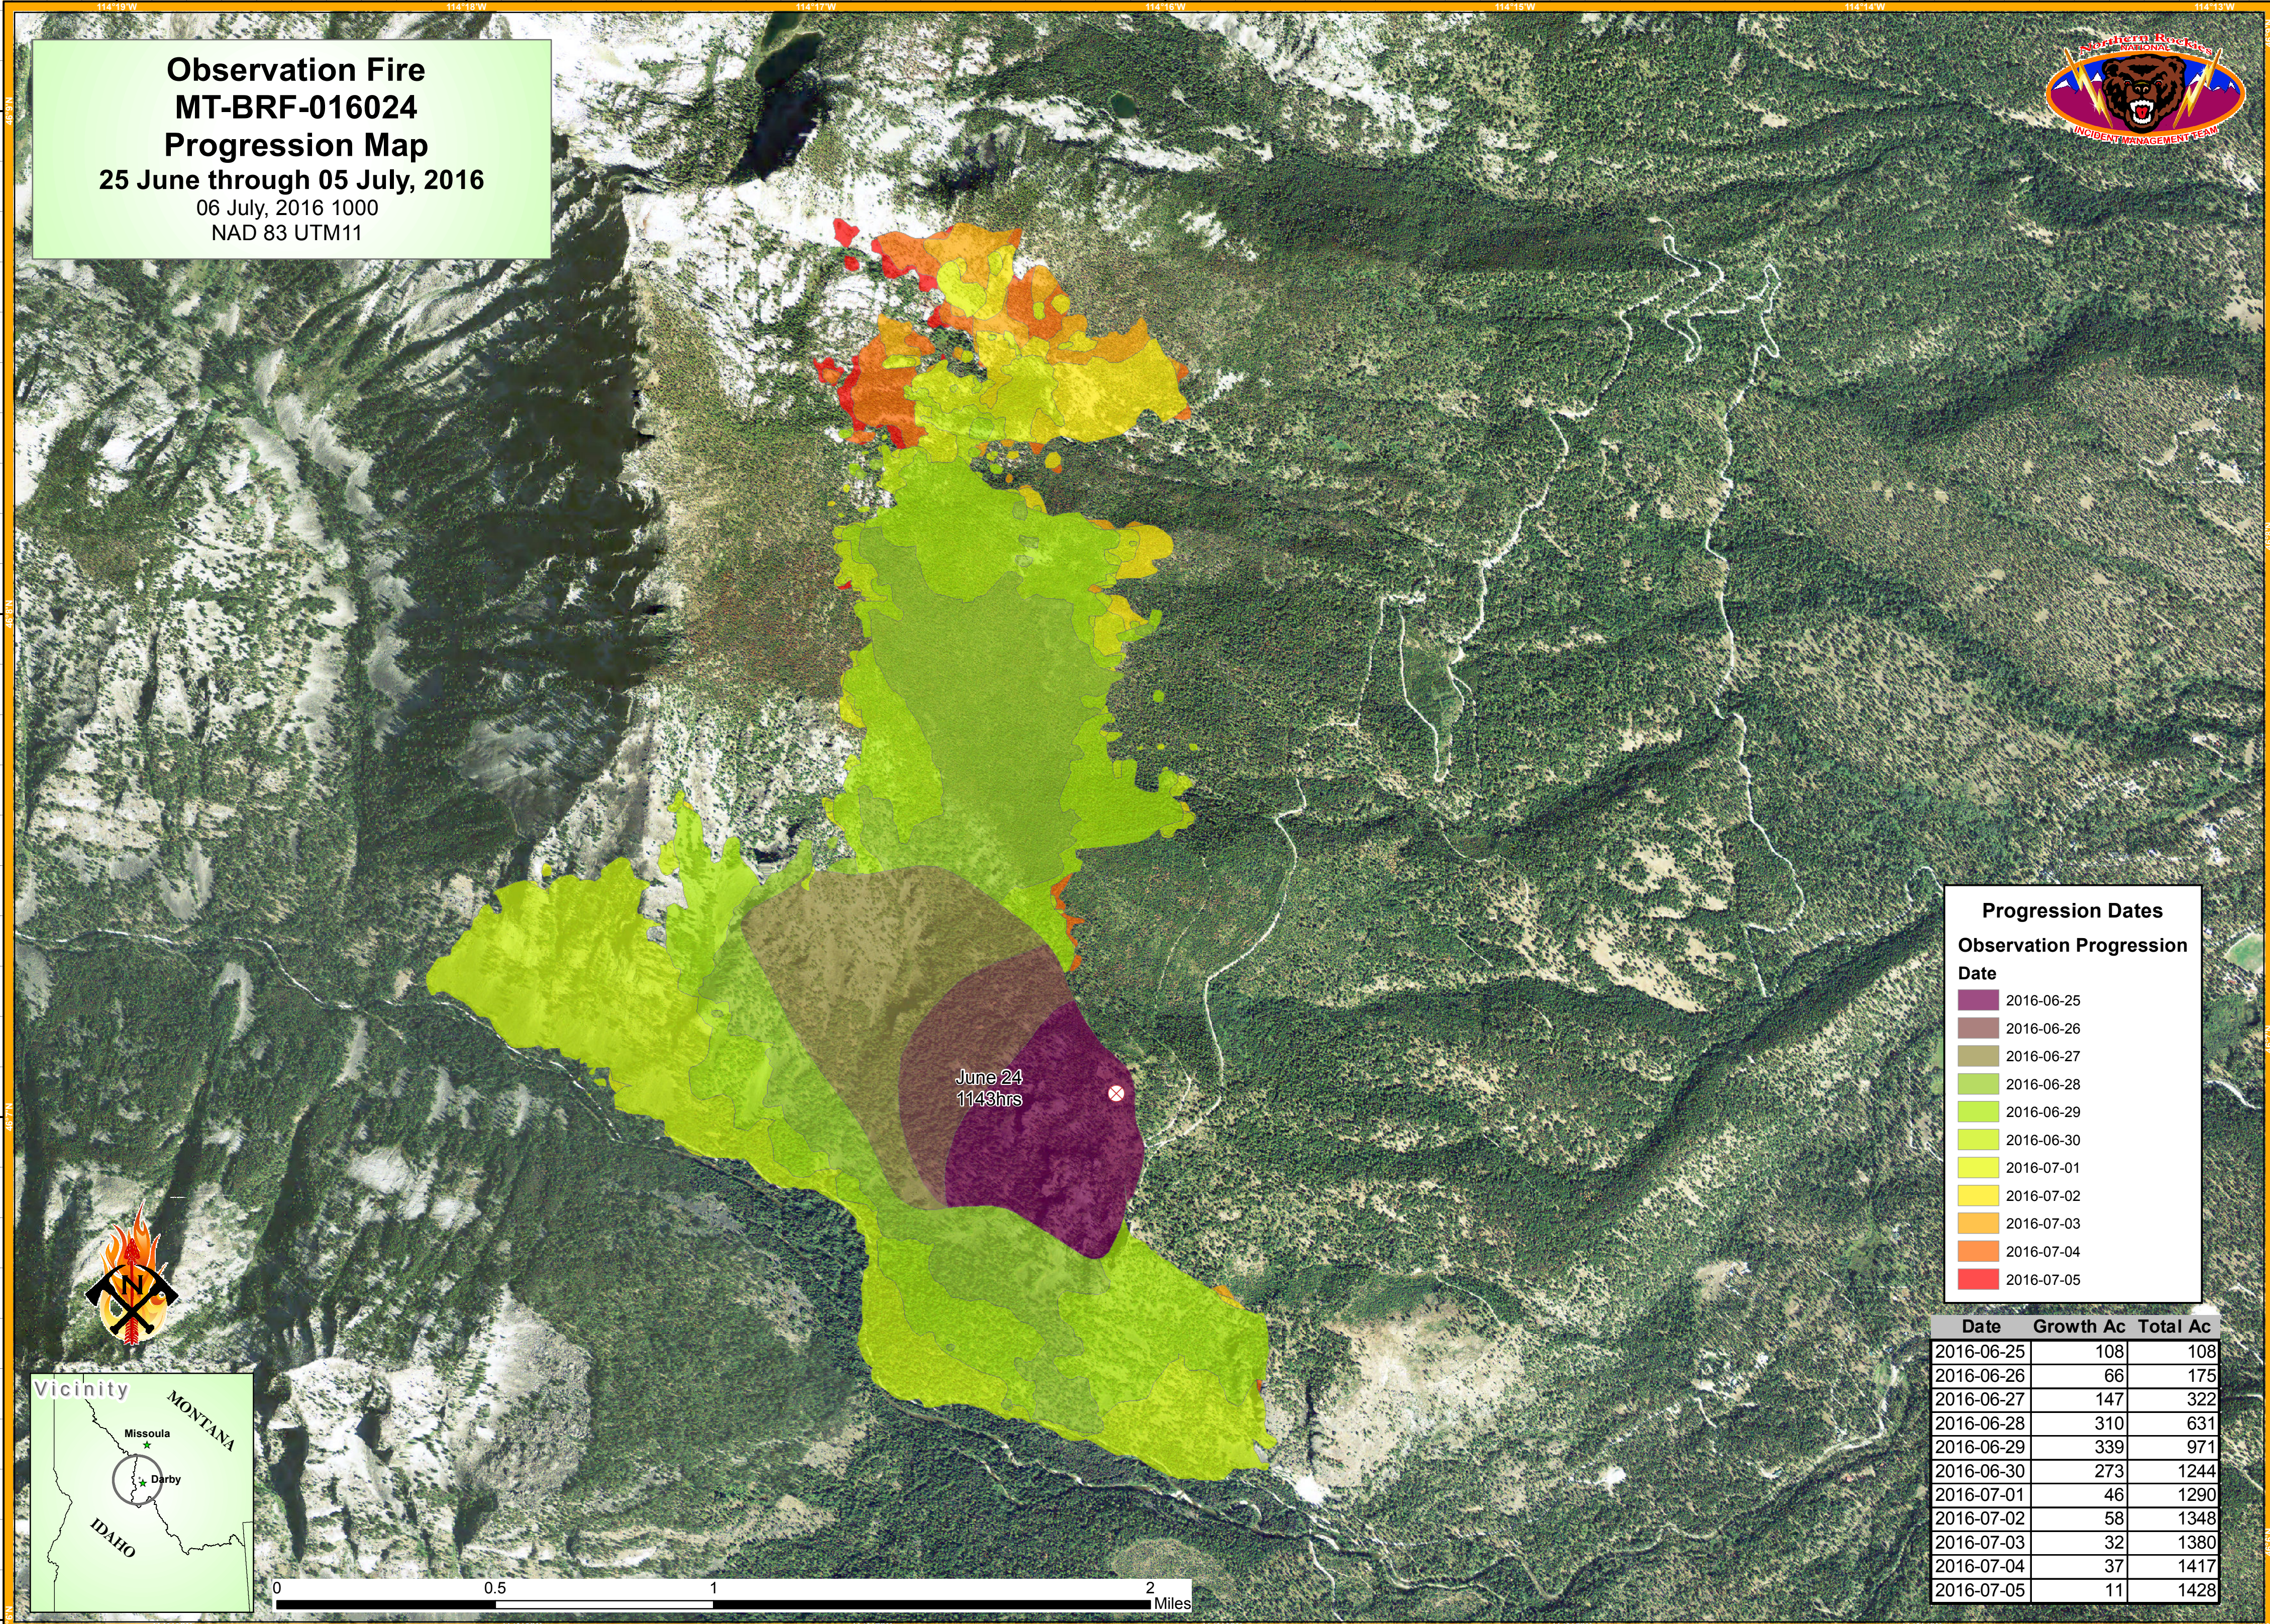

**Observation Fire**  
**MT-BRF-016024**  
**Progression Map**  
25 June through 05 July, 2016  
06 July, 2016 1000  
NAD 83 UTM11

**Progression Dates**  
**Observation Progression**

Date	Color
2016-06-25	Purple
2016-06-26	Brown
2016-06-27	Olive Green
2016-06-28	Light Green
2016-06-29	Yellow-Green
2016-06-30	Yellow
2016-07-01	Orange
2016-07-02	Red
2016-07-03	Red
2016-07-04	Red
2016-07-05	Red

Date	Growth Ac	Total Ac
2016-06-25	108	108
2016-06-26	66	175
2016-06-27	147	322
2016-06-28	310	631
2016-06-29	339	971
2016-06-30	273	1244
2016-07-01	46	1290
2016-07-02	58	1348
2016-07-03	32	1380
2016-07-04	37	1417
2016-07-05	11	1428