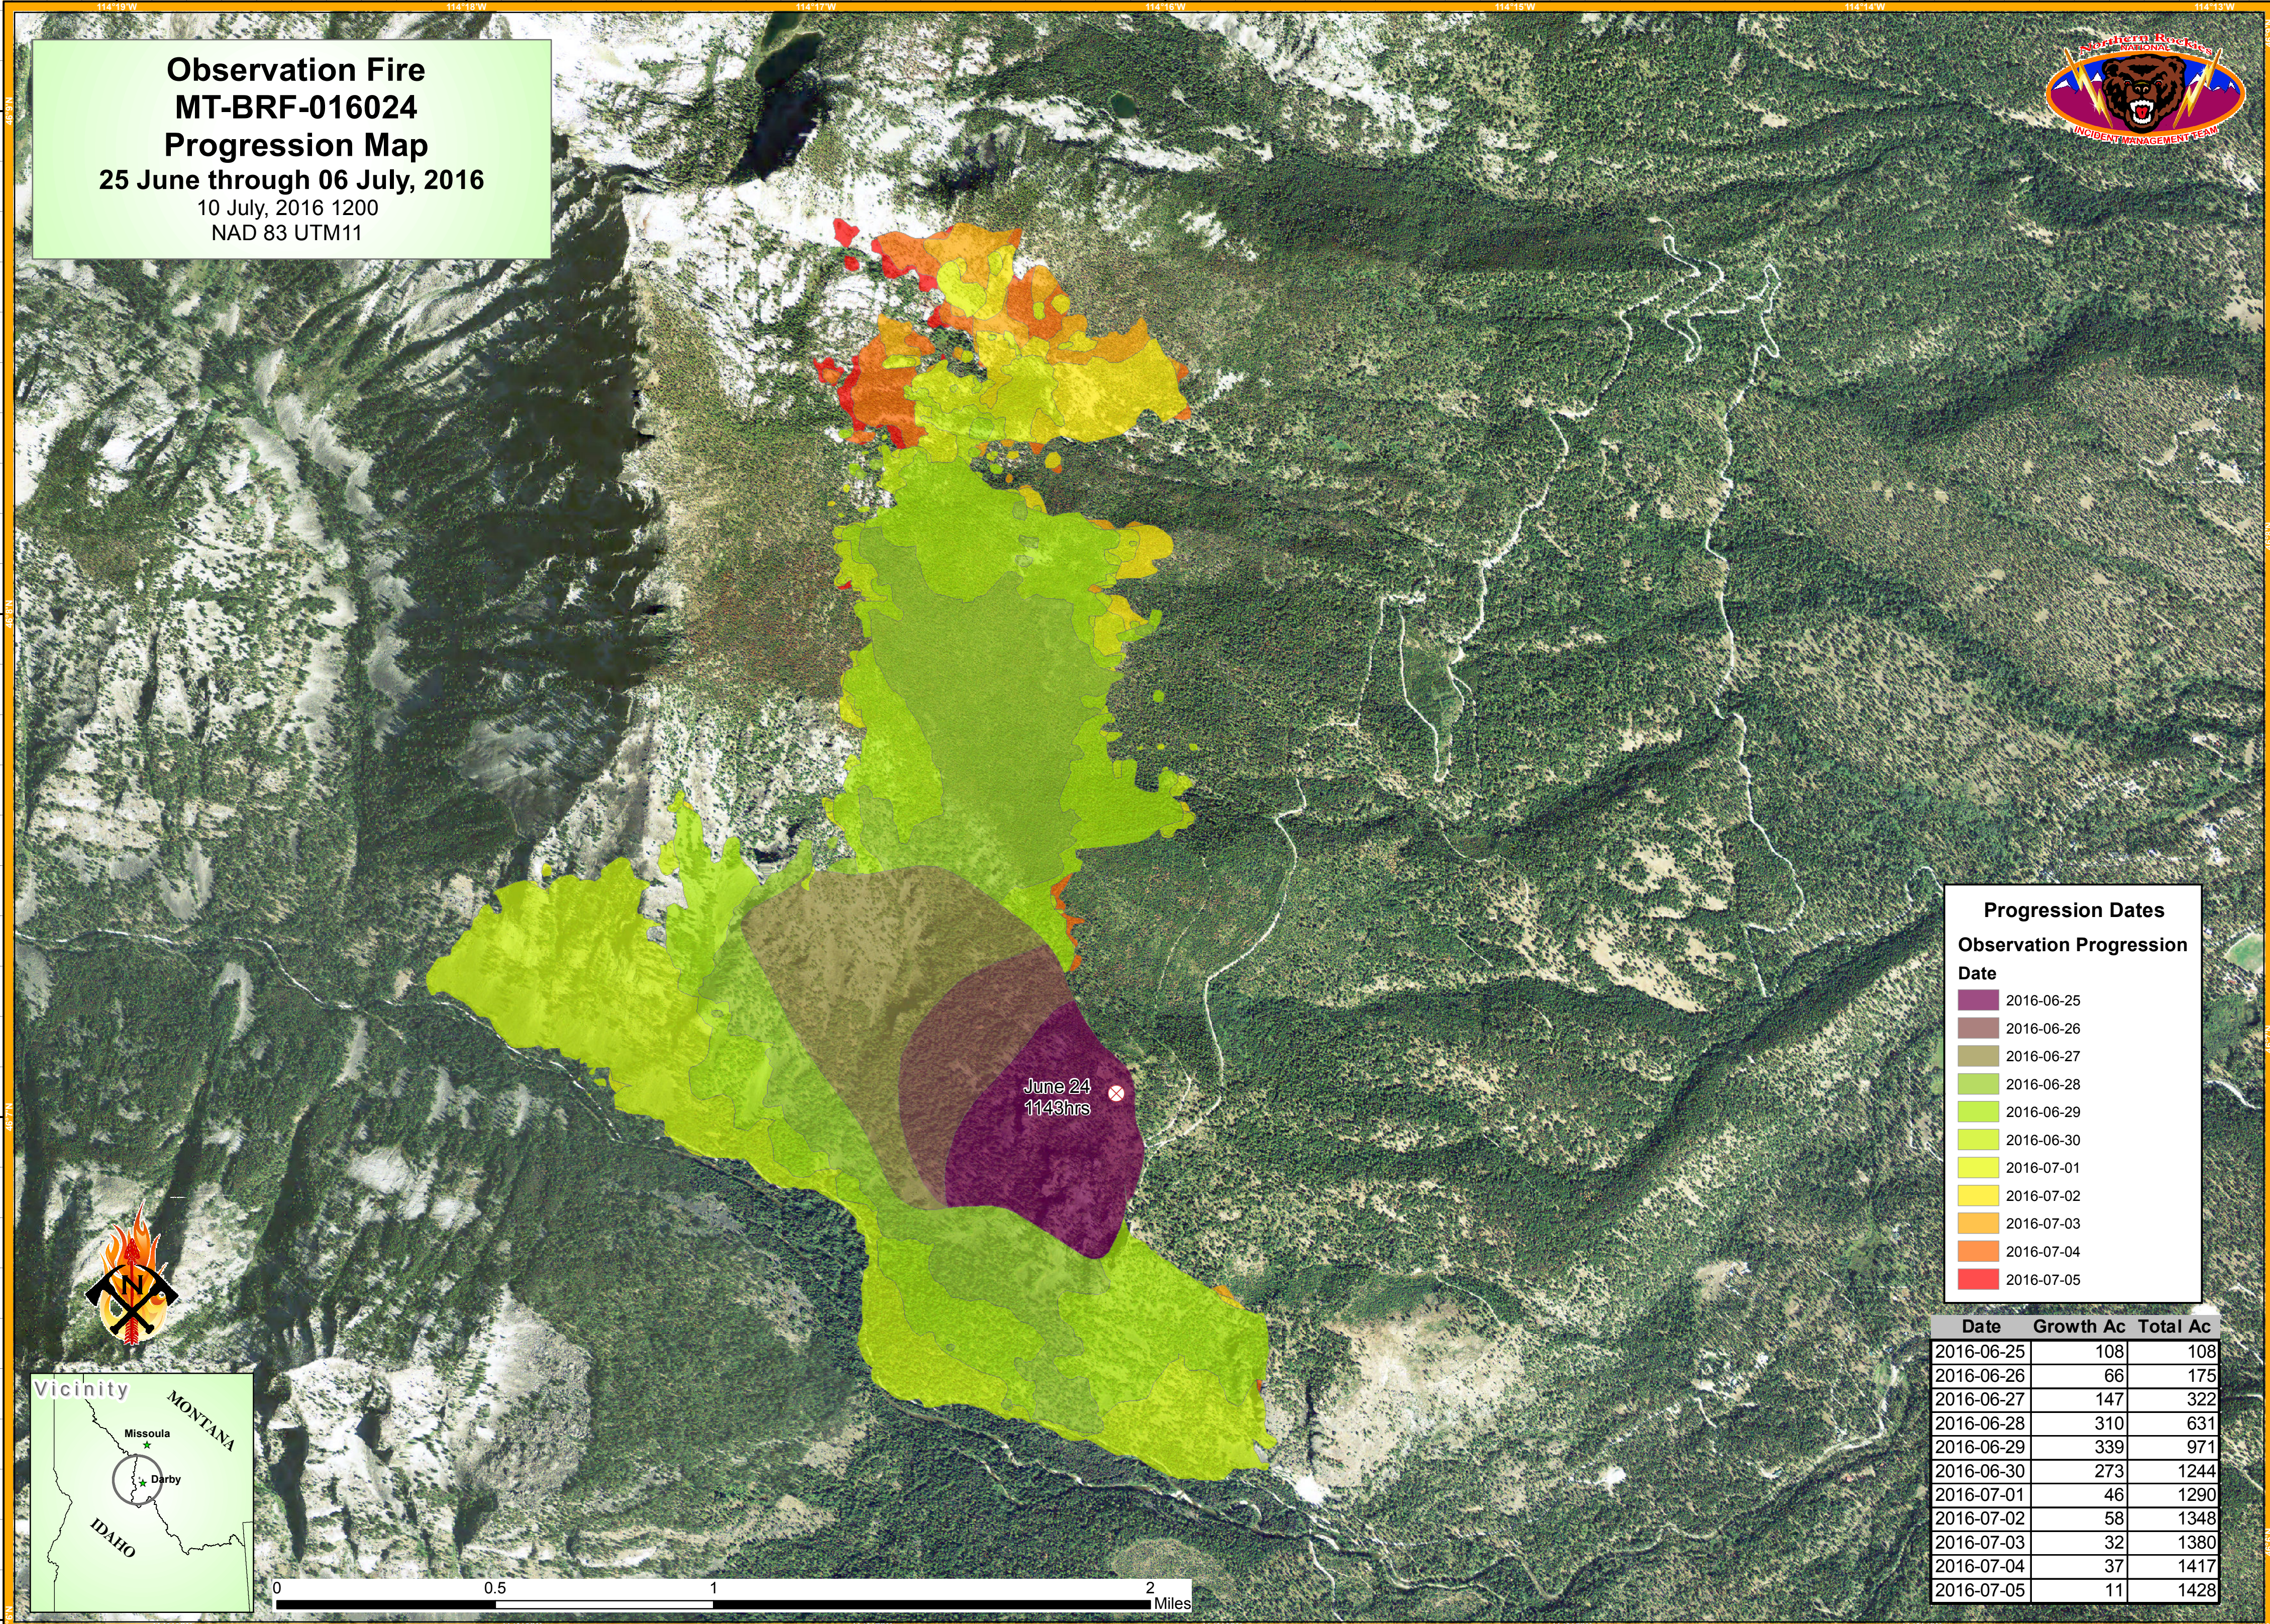

**Observation Fire
MT-BRF-016024
Progression Map
25 June through 06 July, 2016**
10 July, 2016 1200
NAD 83 UTM11

**Progression Dates
Observation Progression**

Date

- 2016-06-25
- 2016-06-26
- 2016-06-27
- 2016-06-28
- 2016-06-29
- 2016-06-30
- 2016-07-01
- 2016-07-02
- 2016-07-03
- 2016-07-04
- 2016-07-05

Date	Growth Ac	Total Ac
2016-06-25	108	108
2016-06-26	66	175
2016-06-27	147	322
2016-06-28	310	631
2016-06-29	339	971
2016-06-30	273	1244
2016-07-01	46	1290
2016-07-02	58	1348
2016-07-03	32	1380
2016-07-04	37	1417
2016-07-05	11	1428