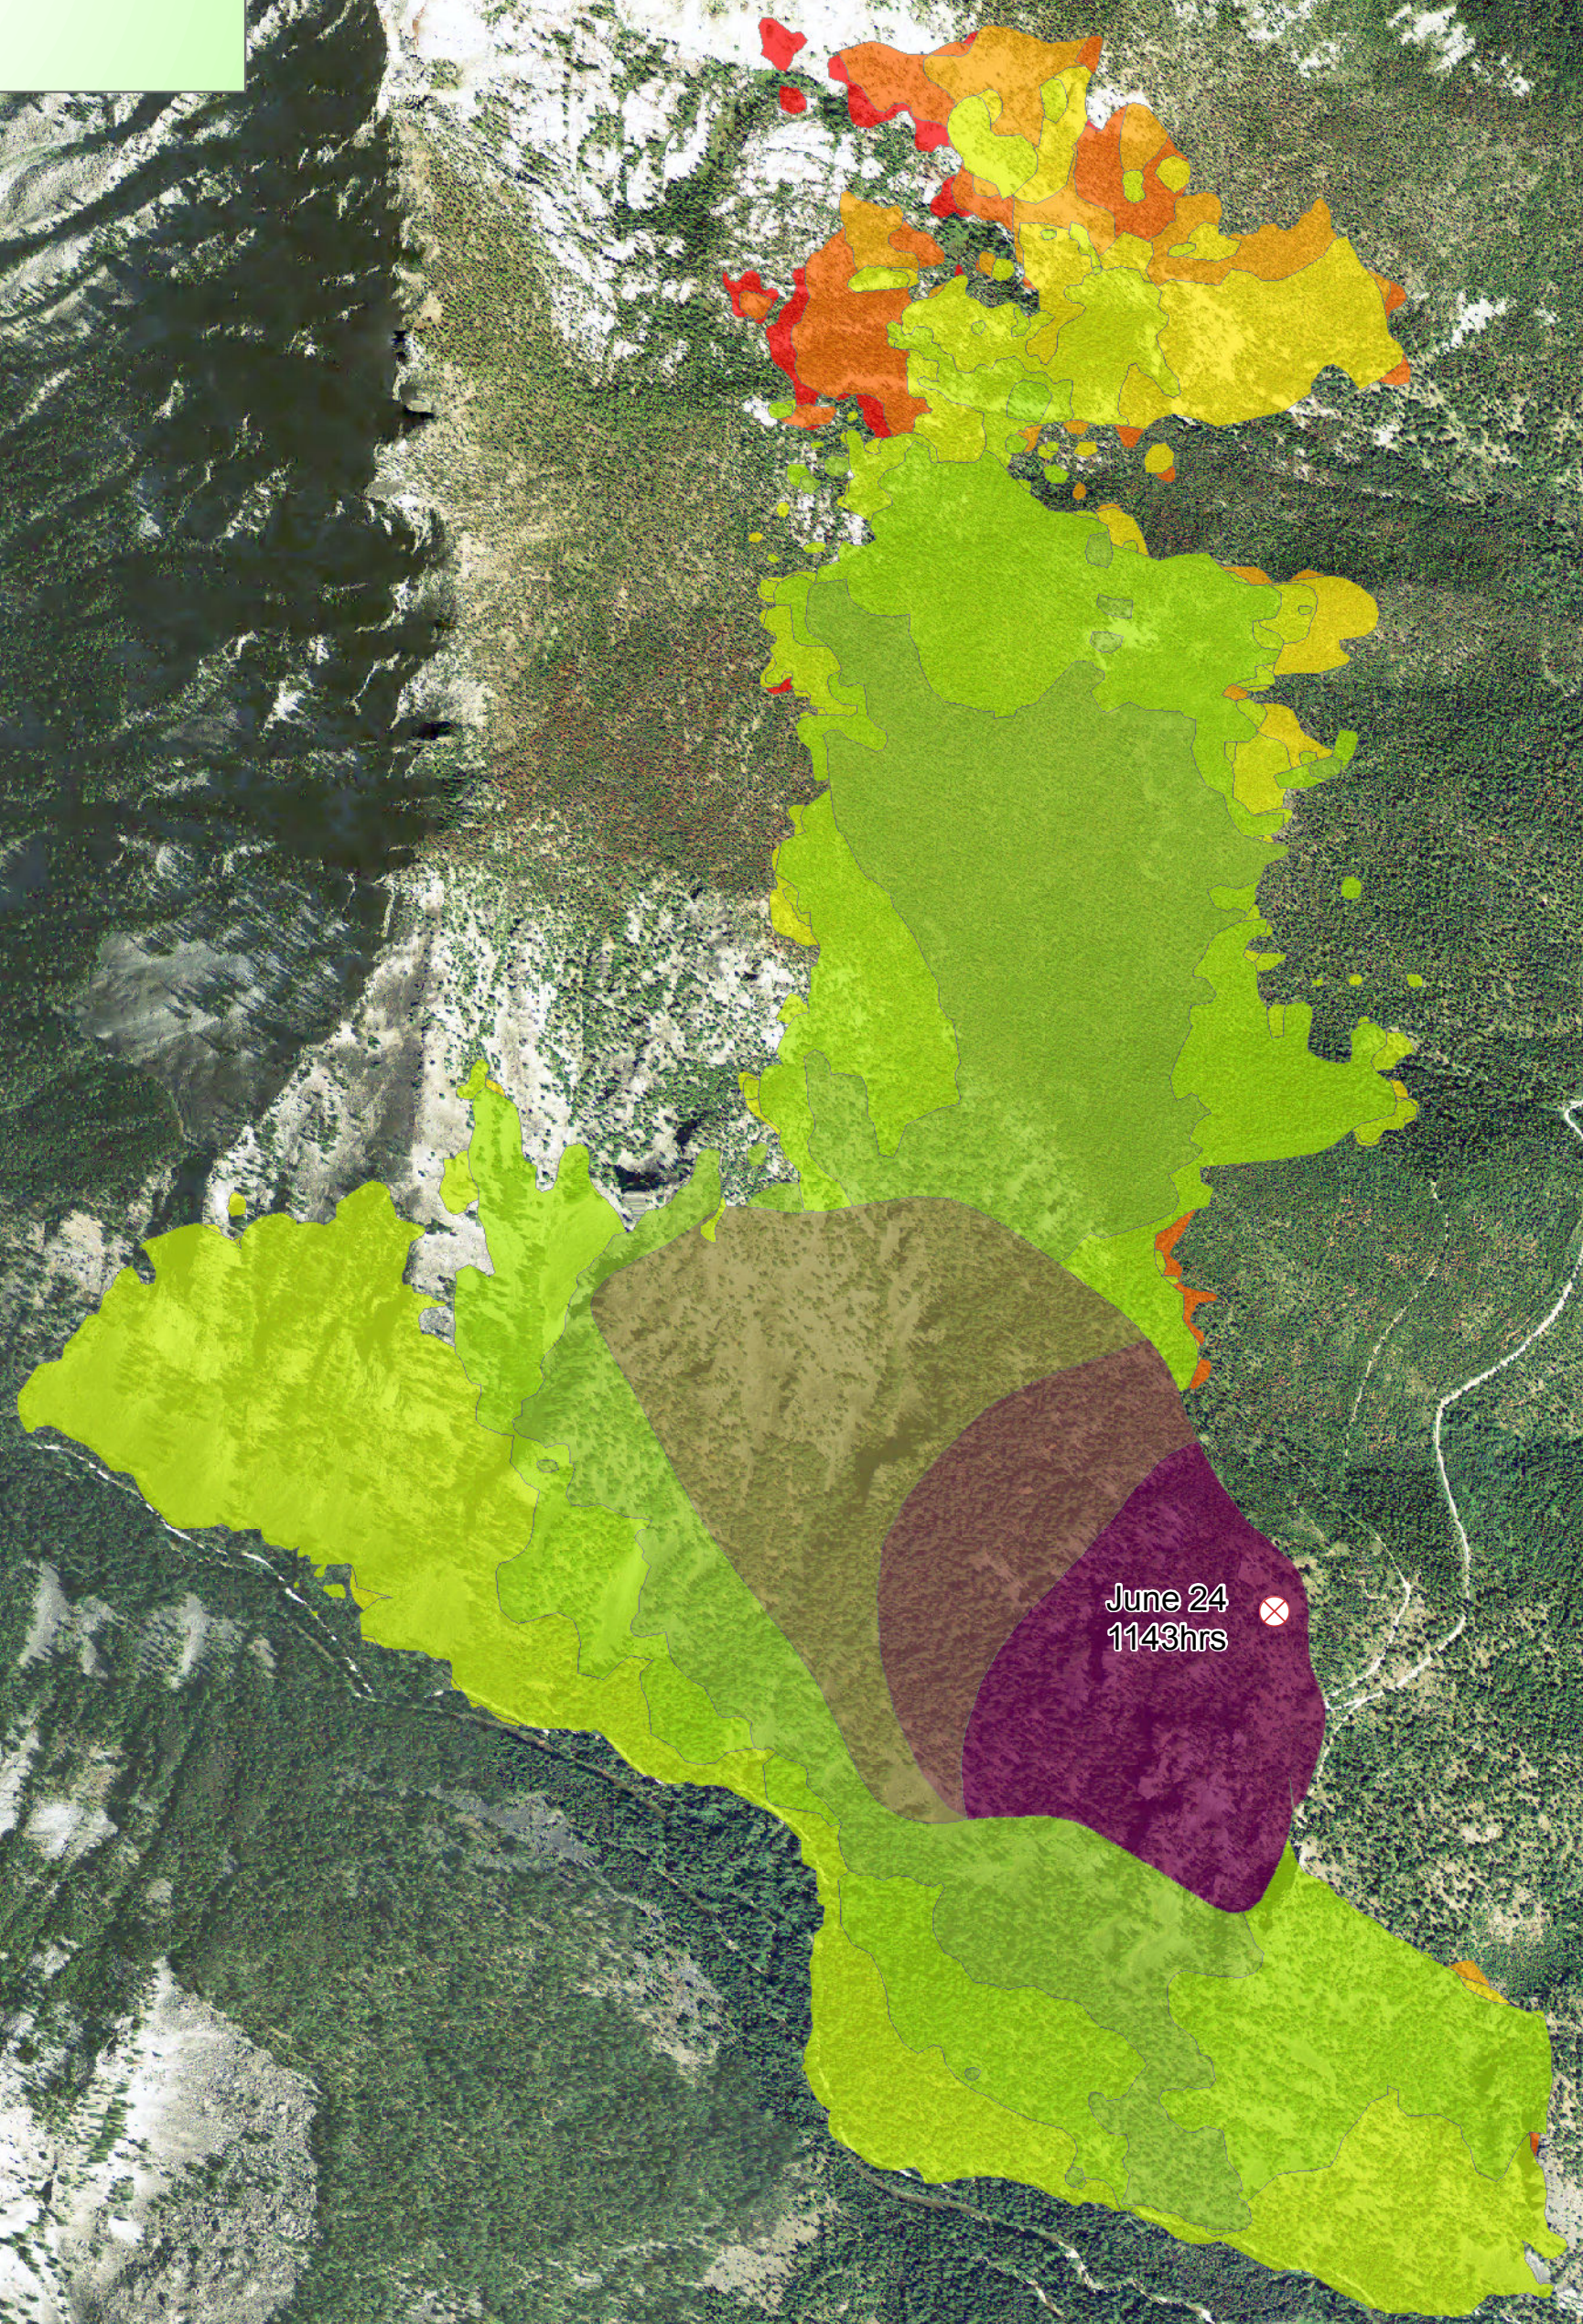

**Observation Fire**  
**MT-BRF-016024**  
**Progression Map**  
**25 June through 06 July, 2016**  
11 July, 2016 1200  
NAD 83 UTM11

**Progression Dates**  
**Observation Progression**

**Date**

- 2016-06-25
- 2016-06-26
- 2016-06-27
- 2016-06-28
- 2016-06-29
- 2016-06-30
- 2016-07-01
- 2016-07-02
- 2016-07-03
- 2016-07-04
- 2016-07-05

Date	Growth Ac	Total Ac
2016-06-25	108	108
2016-06-26	66	175
2016-06-27	147	322
2016-06-28	310	631
2016-06-29	339	971
2016-06-30	273	1244
2016-07-01	46	1290
2016-07-02	58	1348
2016-07-03	32	1380
2016-07-04	37	1417
2016-07-05	11	1428