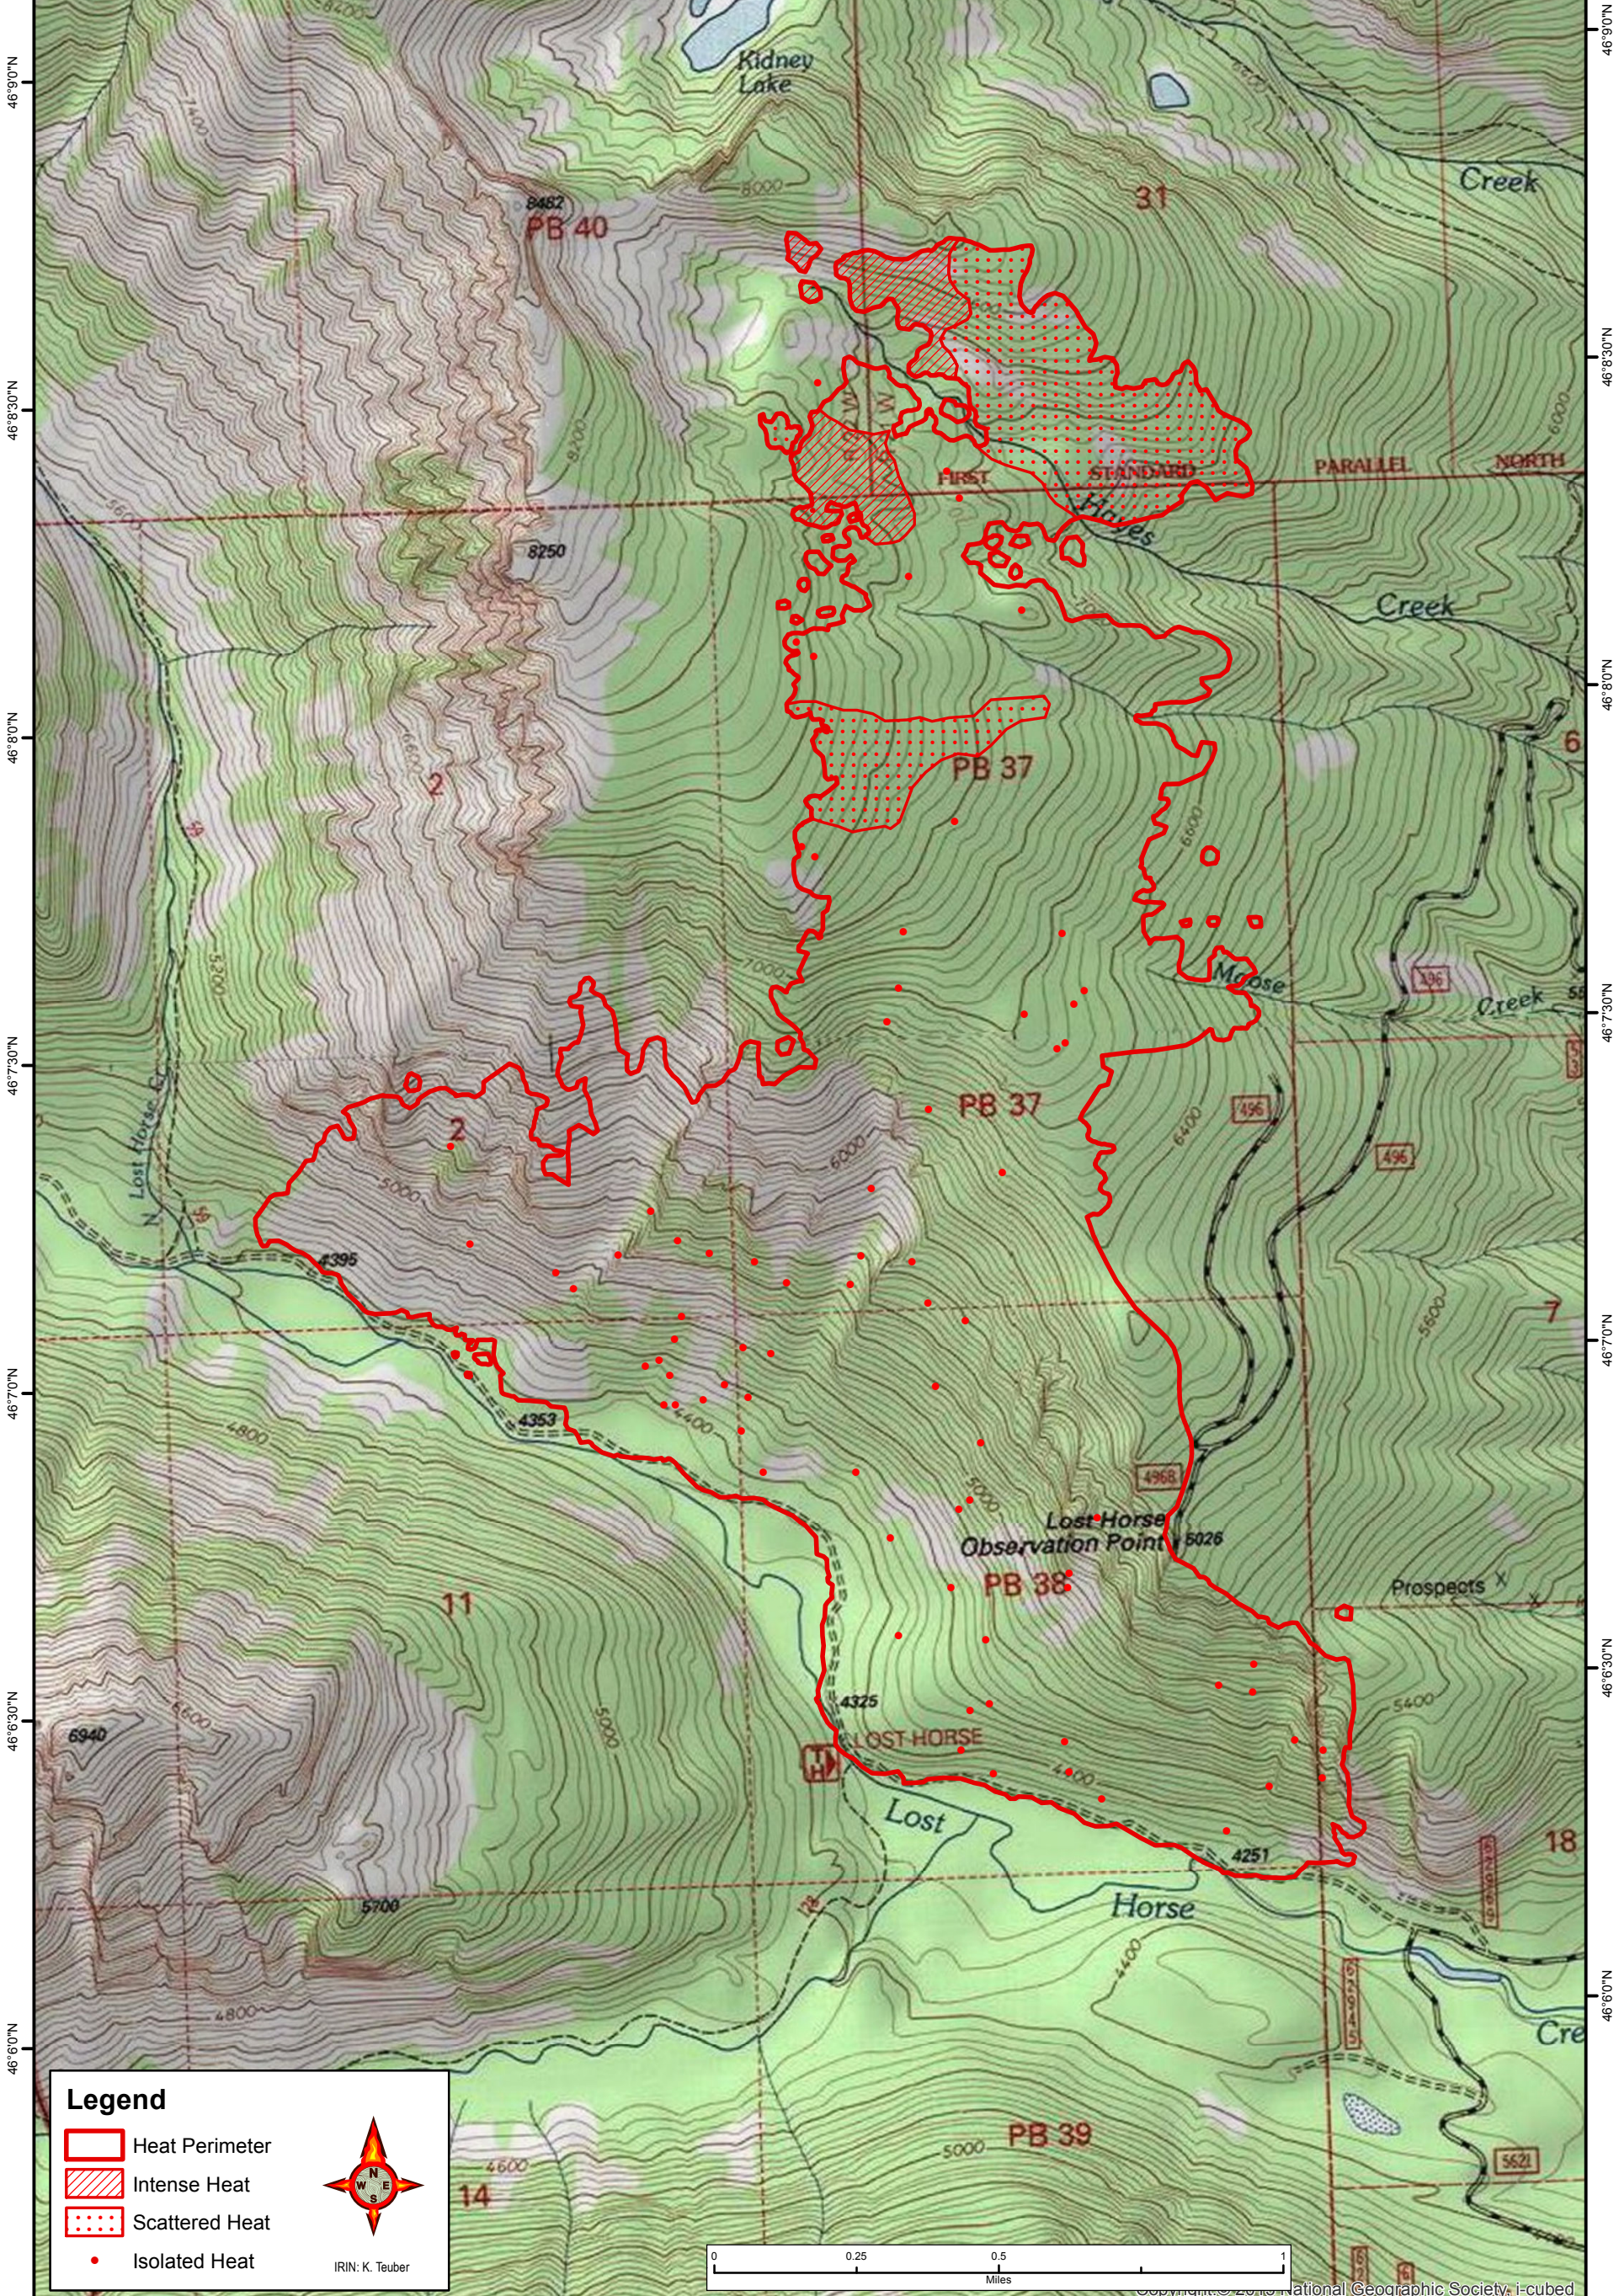

114°18'30"W 114°18'0"W 114°17'30"W 114°17'0"W 114°16'30"W 114°16'0"W 114°15'30"W

OBSERVATION FIRE MT-BRF-016024

Infrared Interpretation
Interpreted Size: 1,429 Acres
Flight: 7/5/2016 2330 hrs. MDT

Legend

- Heat Perimeter
- Intense Heat
- Scattered Heat
- Isolated Heat

IRIN: K. Teuber

114°18'30"W 114°18'0"W 114°17'30"W 114°17'0"W 114°16'30"W 114°16'0"W 114°15'30"W