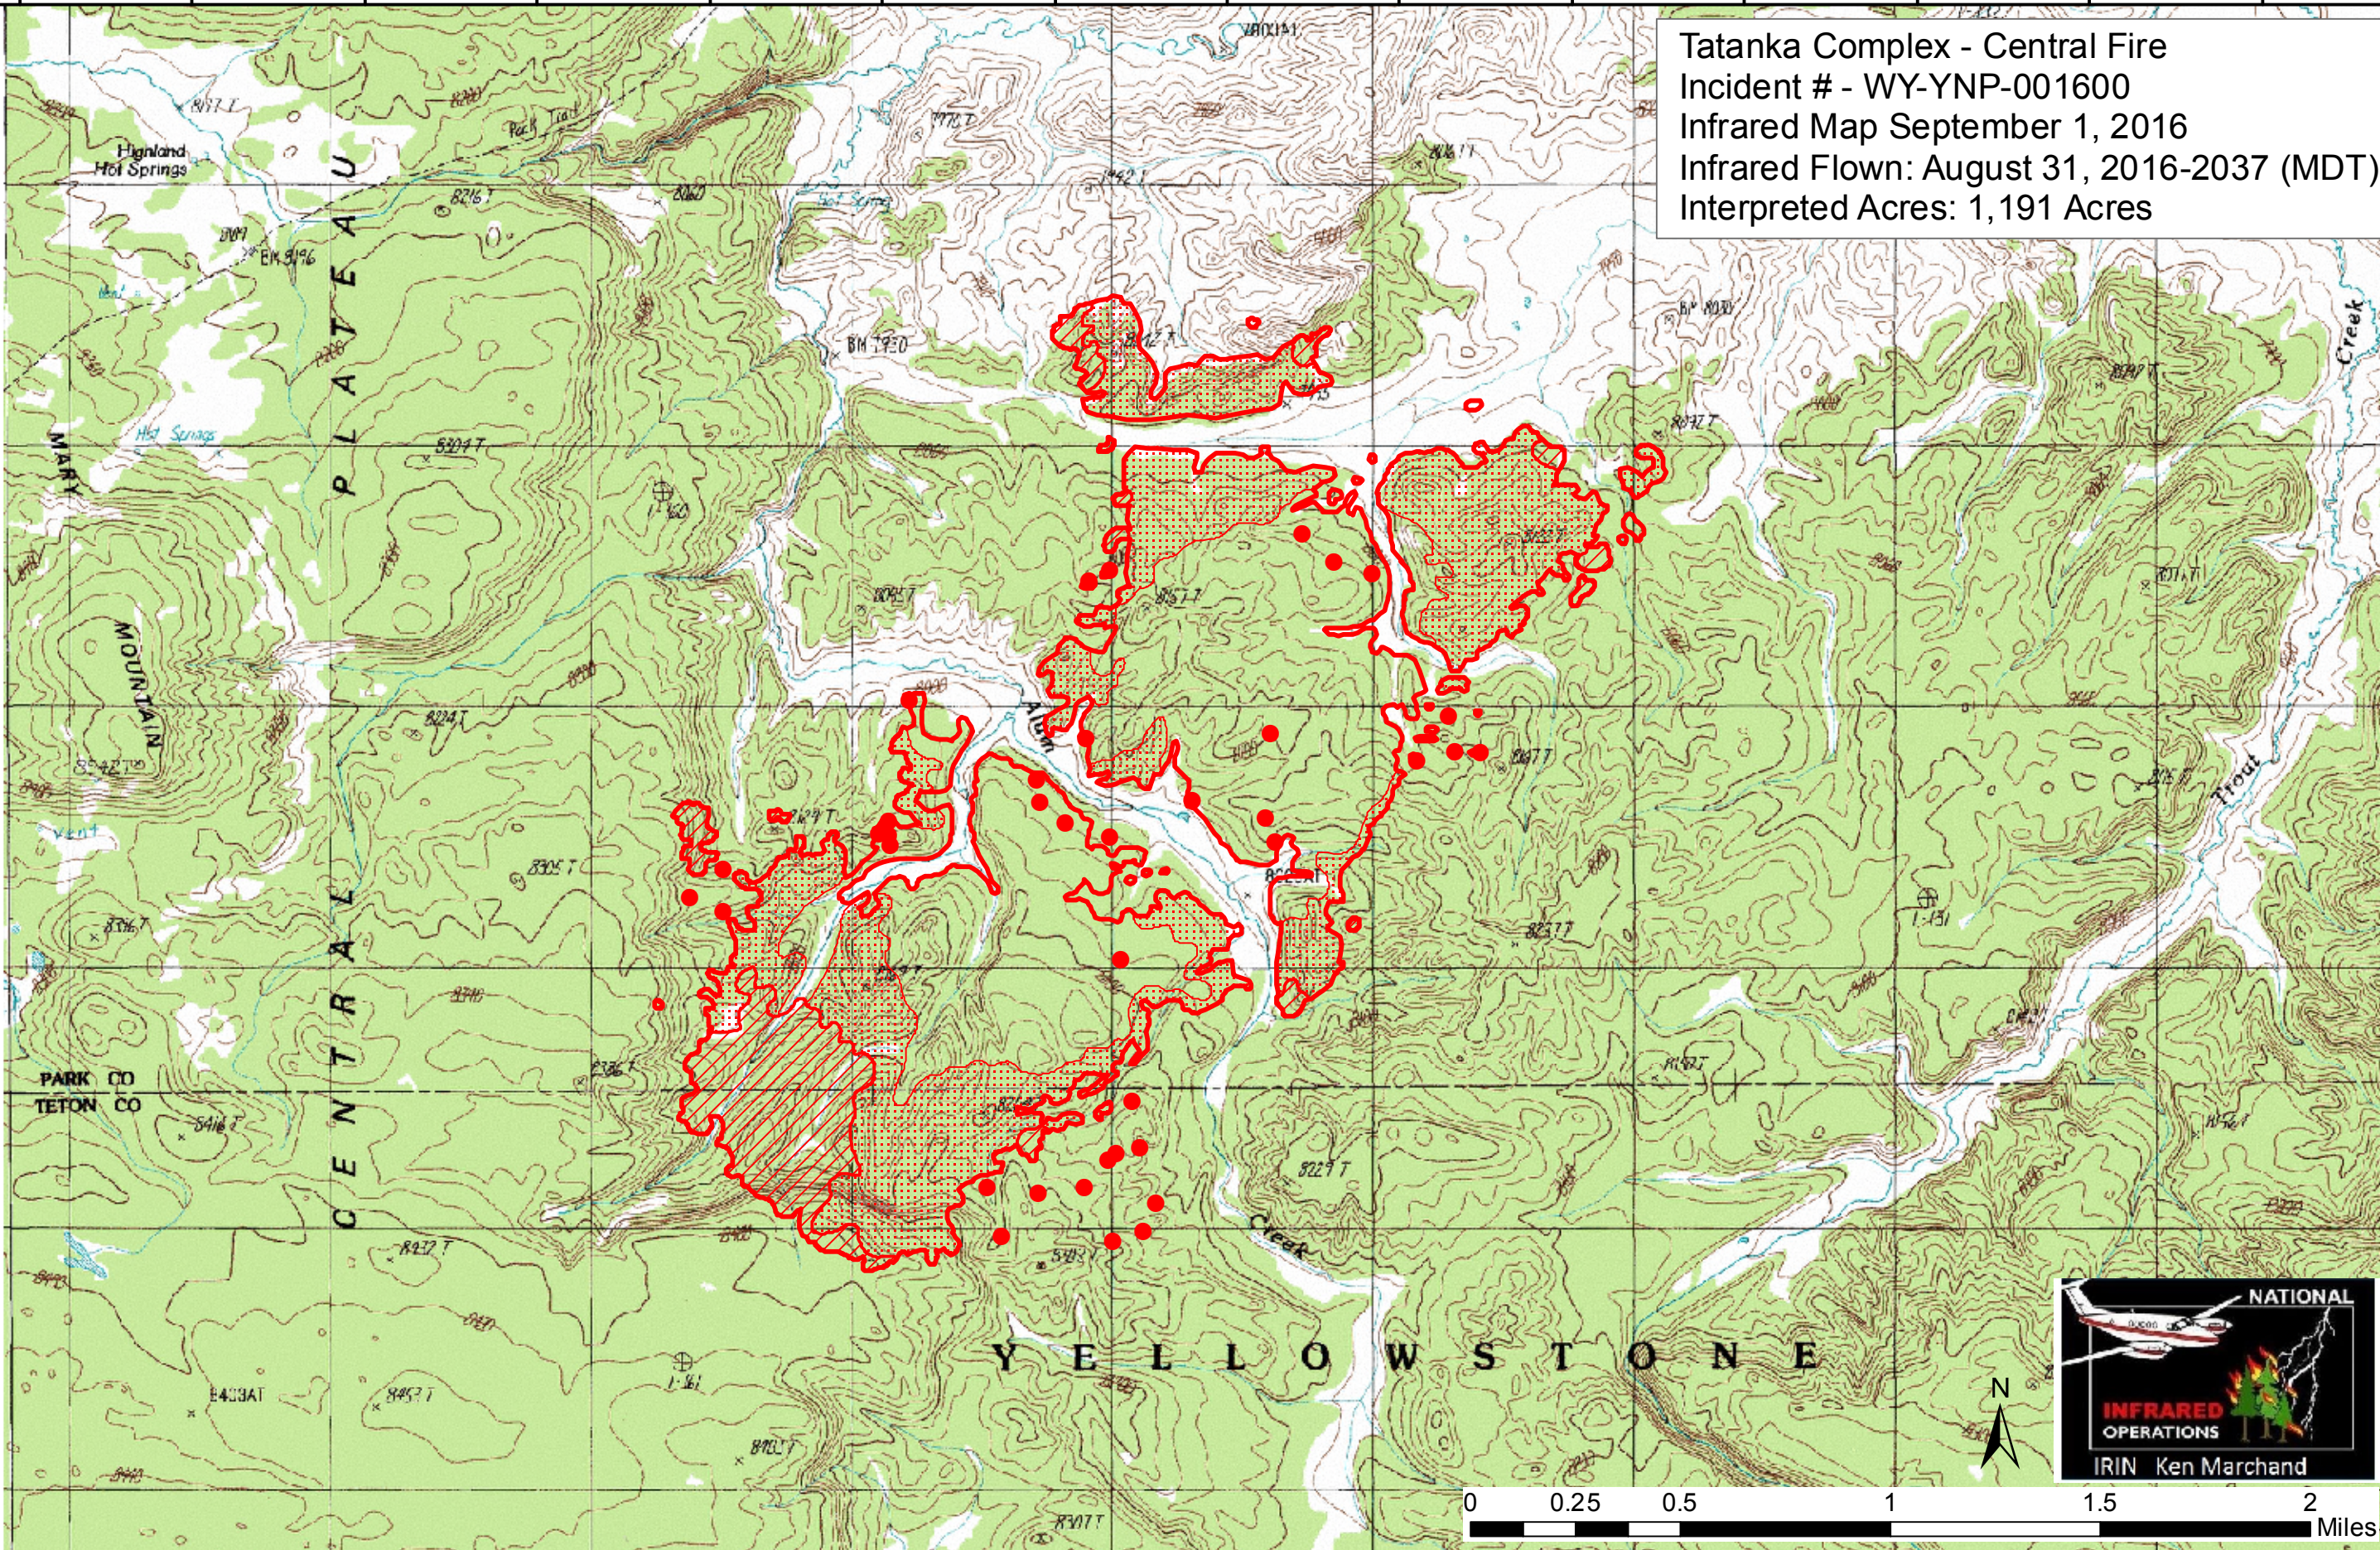

110°37'30"W 110°37'W 110°36'30"W 110°36'W 110°35'30"W 110°35'W 110°34'30"W 110°34'W 110°33'30"W 110°33'W 110°32'30"W 110°32'W 110°31'30"W 110°31'W

44°37'N
44°36'30"N
44°36'N
44°35'30"N
44°35'N
44°34'30"N

44°37'N
44°36'30"N
44°36'N
44°35'30"N
44°35'N
44°34'30"N
44°34'N

Tatanka Complex - Central Fire
Incident # - WY-YNP-001600
Infrared Map September 1, 2016
Infrared Flown: August 31, 2016-2037 (MDT)
Interpreted Acres: 1,191 Acres

PARK CO
TETON CO

CENTRAL PLATEAU

YELLOWSTONE