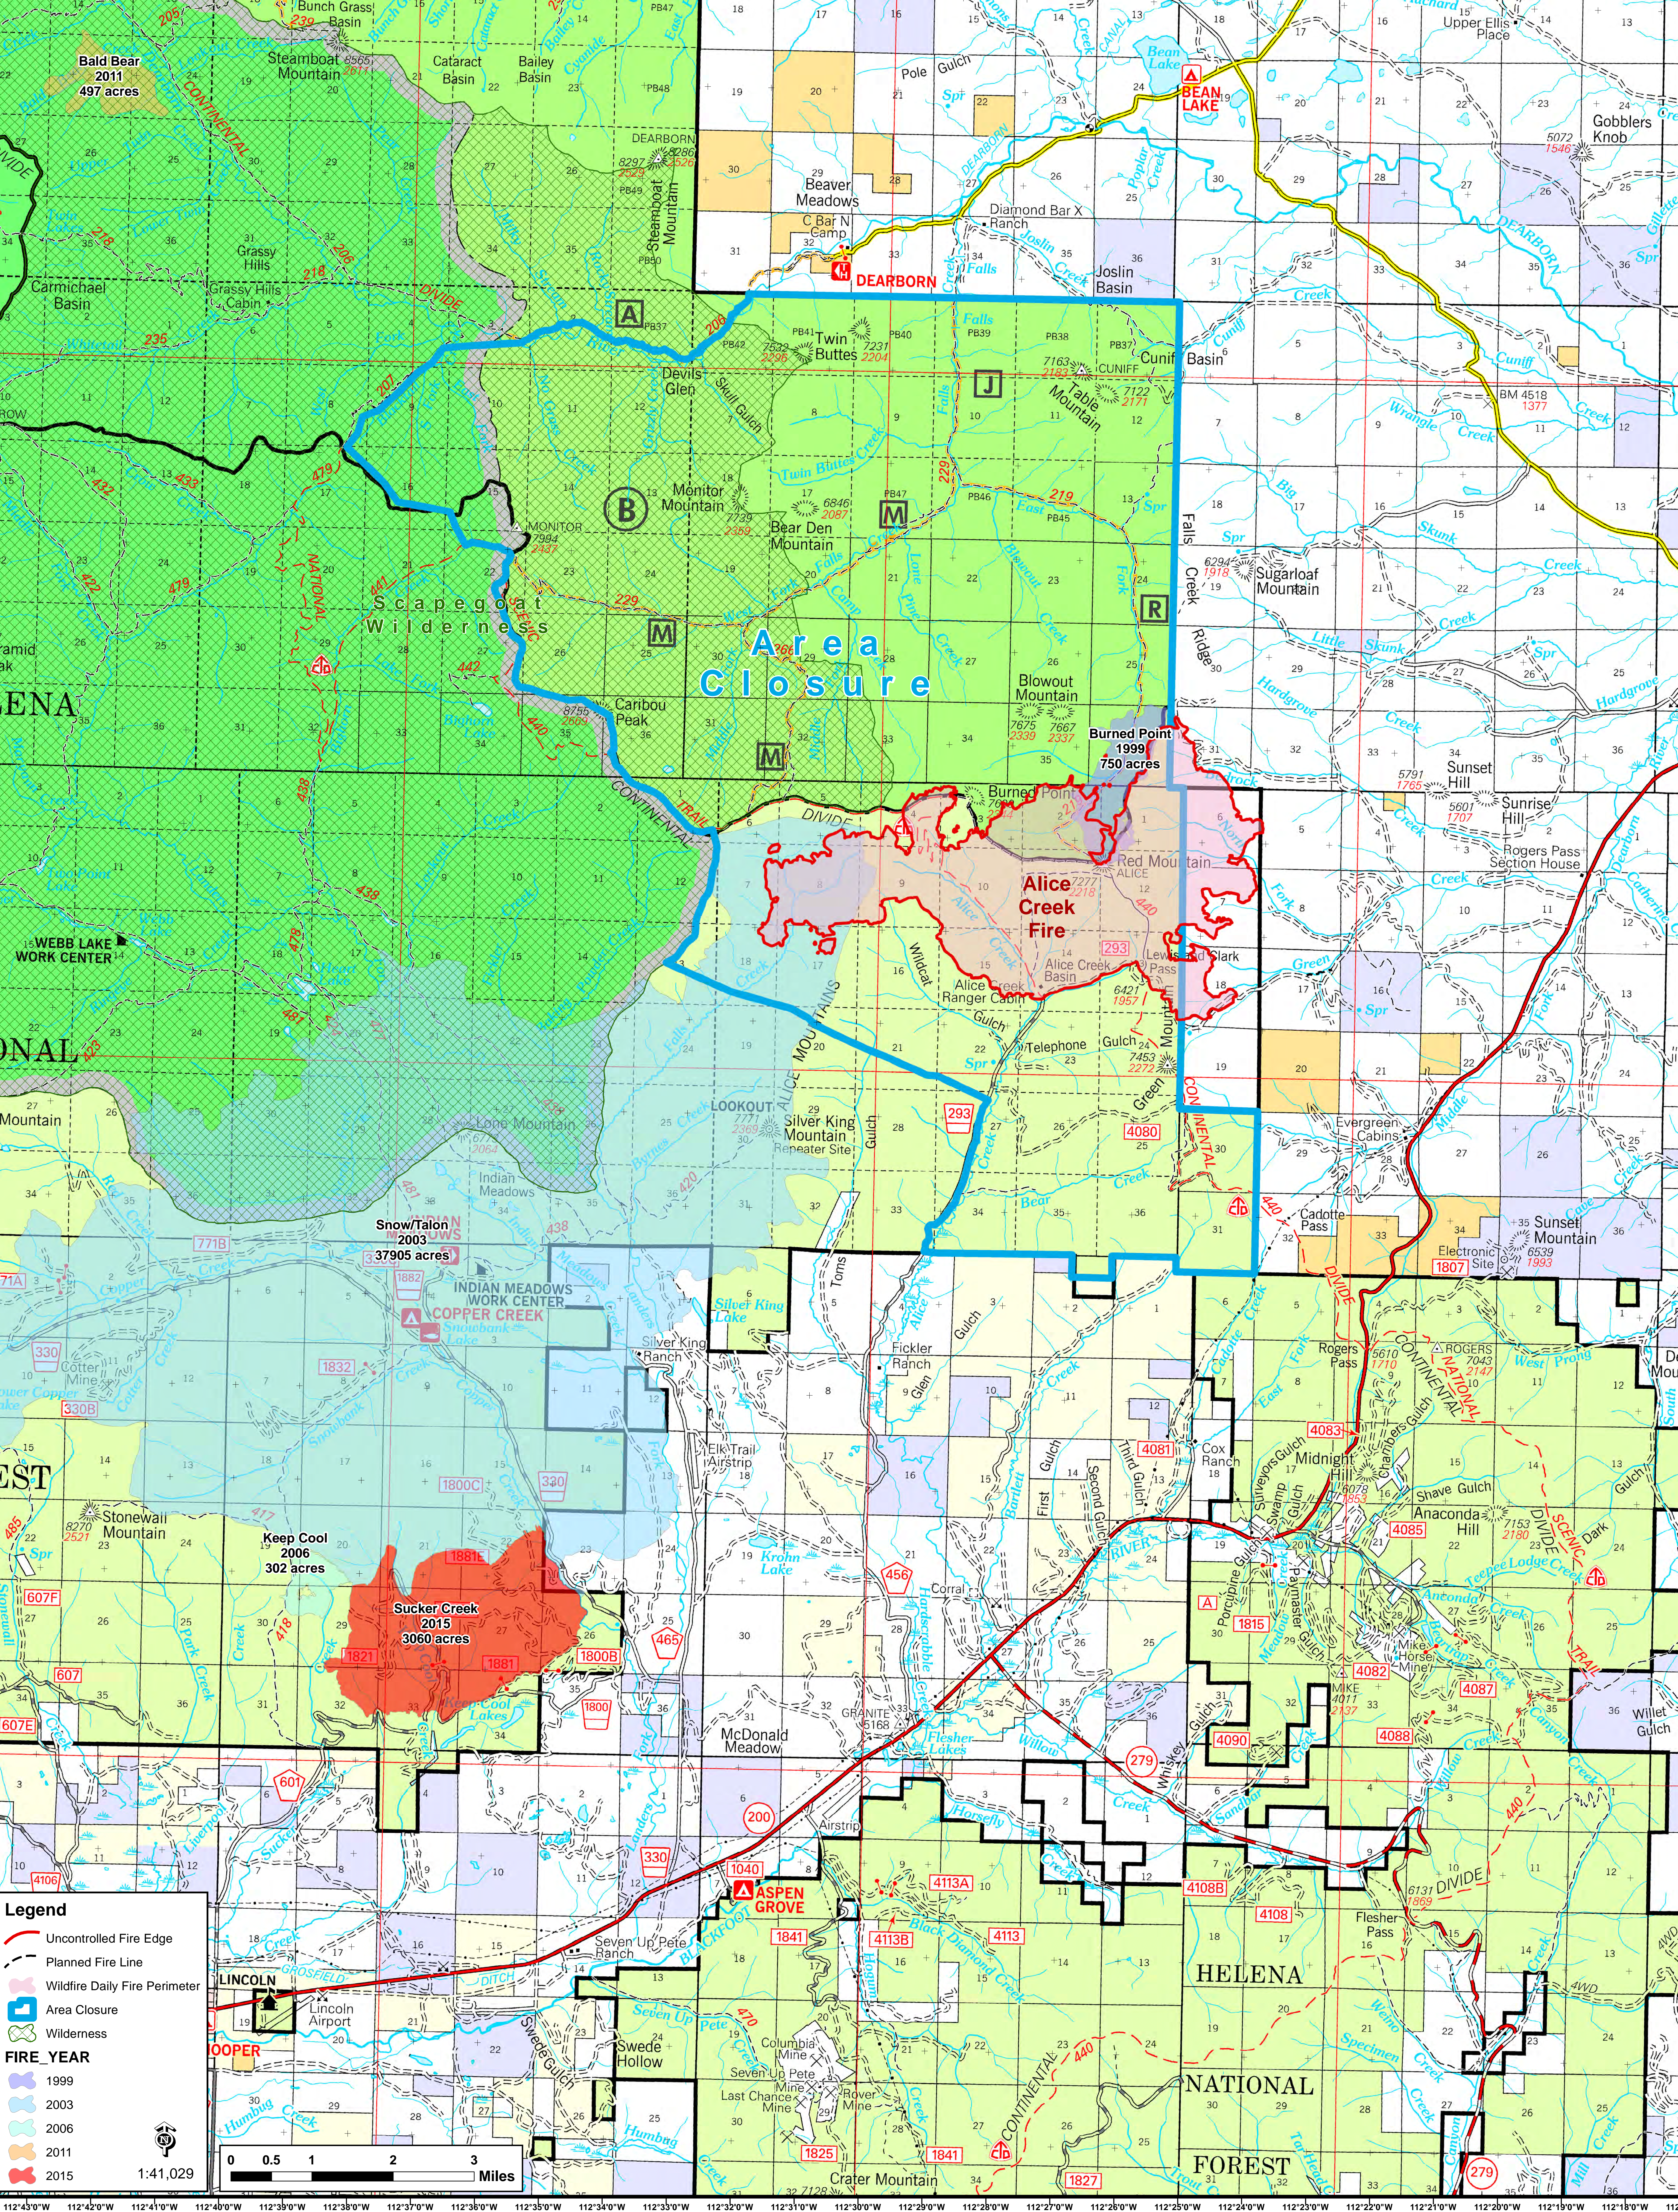

Information

Alice Creek
 MT-HLF-000179
 08/31/2017
 6,850 acres
 NAD 83 UTM 12N

Team 5

Legend

- Uncontrolled Fire Edge
- Planned Fire Line
- Wildfire Daily Fire Perimeter
- Area Closure
- Wilderness

FIRE YEAR

- 1999
- 2003
- 2006
- 2011
- 2015

1:41,029

112°43'0"W 112°42'0"W 112°41'0"W 112°40'0"W 112°39'0"W 112°38'0"W 112°37'0"W 112°36'0"W 112°35'0"W 112°34'0"W 112°33'0"W 112°32'0"W 112°31'0"W 112°30'0"W 112°29'0"W 112°28'0"W 112°27'0"W 112°26'0"W 112°25'0"W 112°24'0"W 112°23'0"W 112°22'0"W 112°21'0"W 112°20'0"W 112°19'0"W 112°18'0"W 112°17'0"W