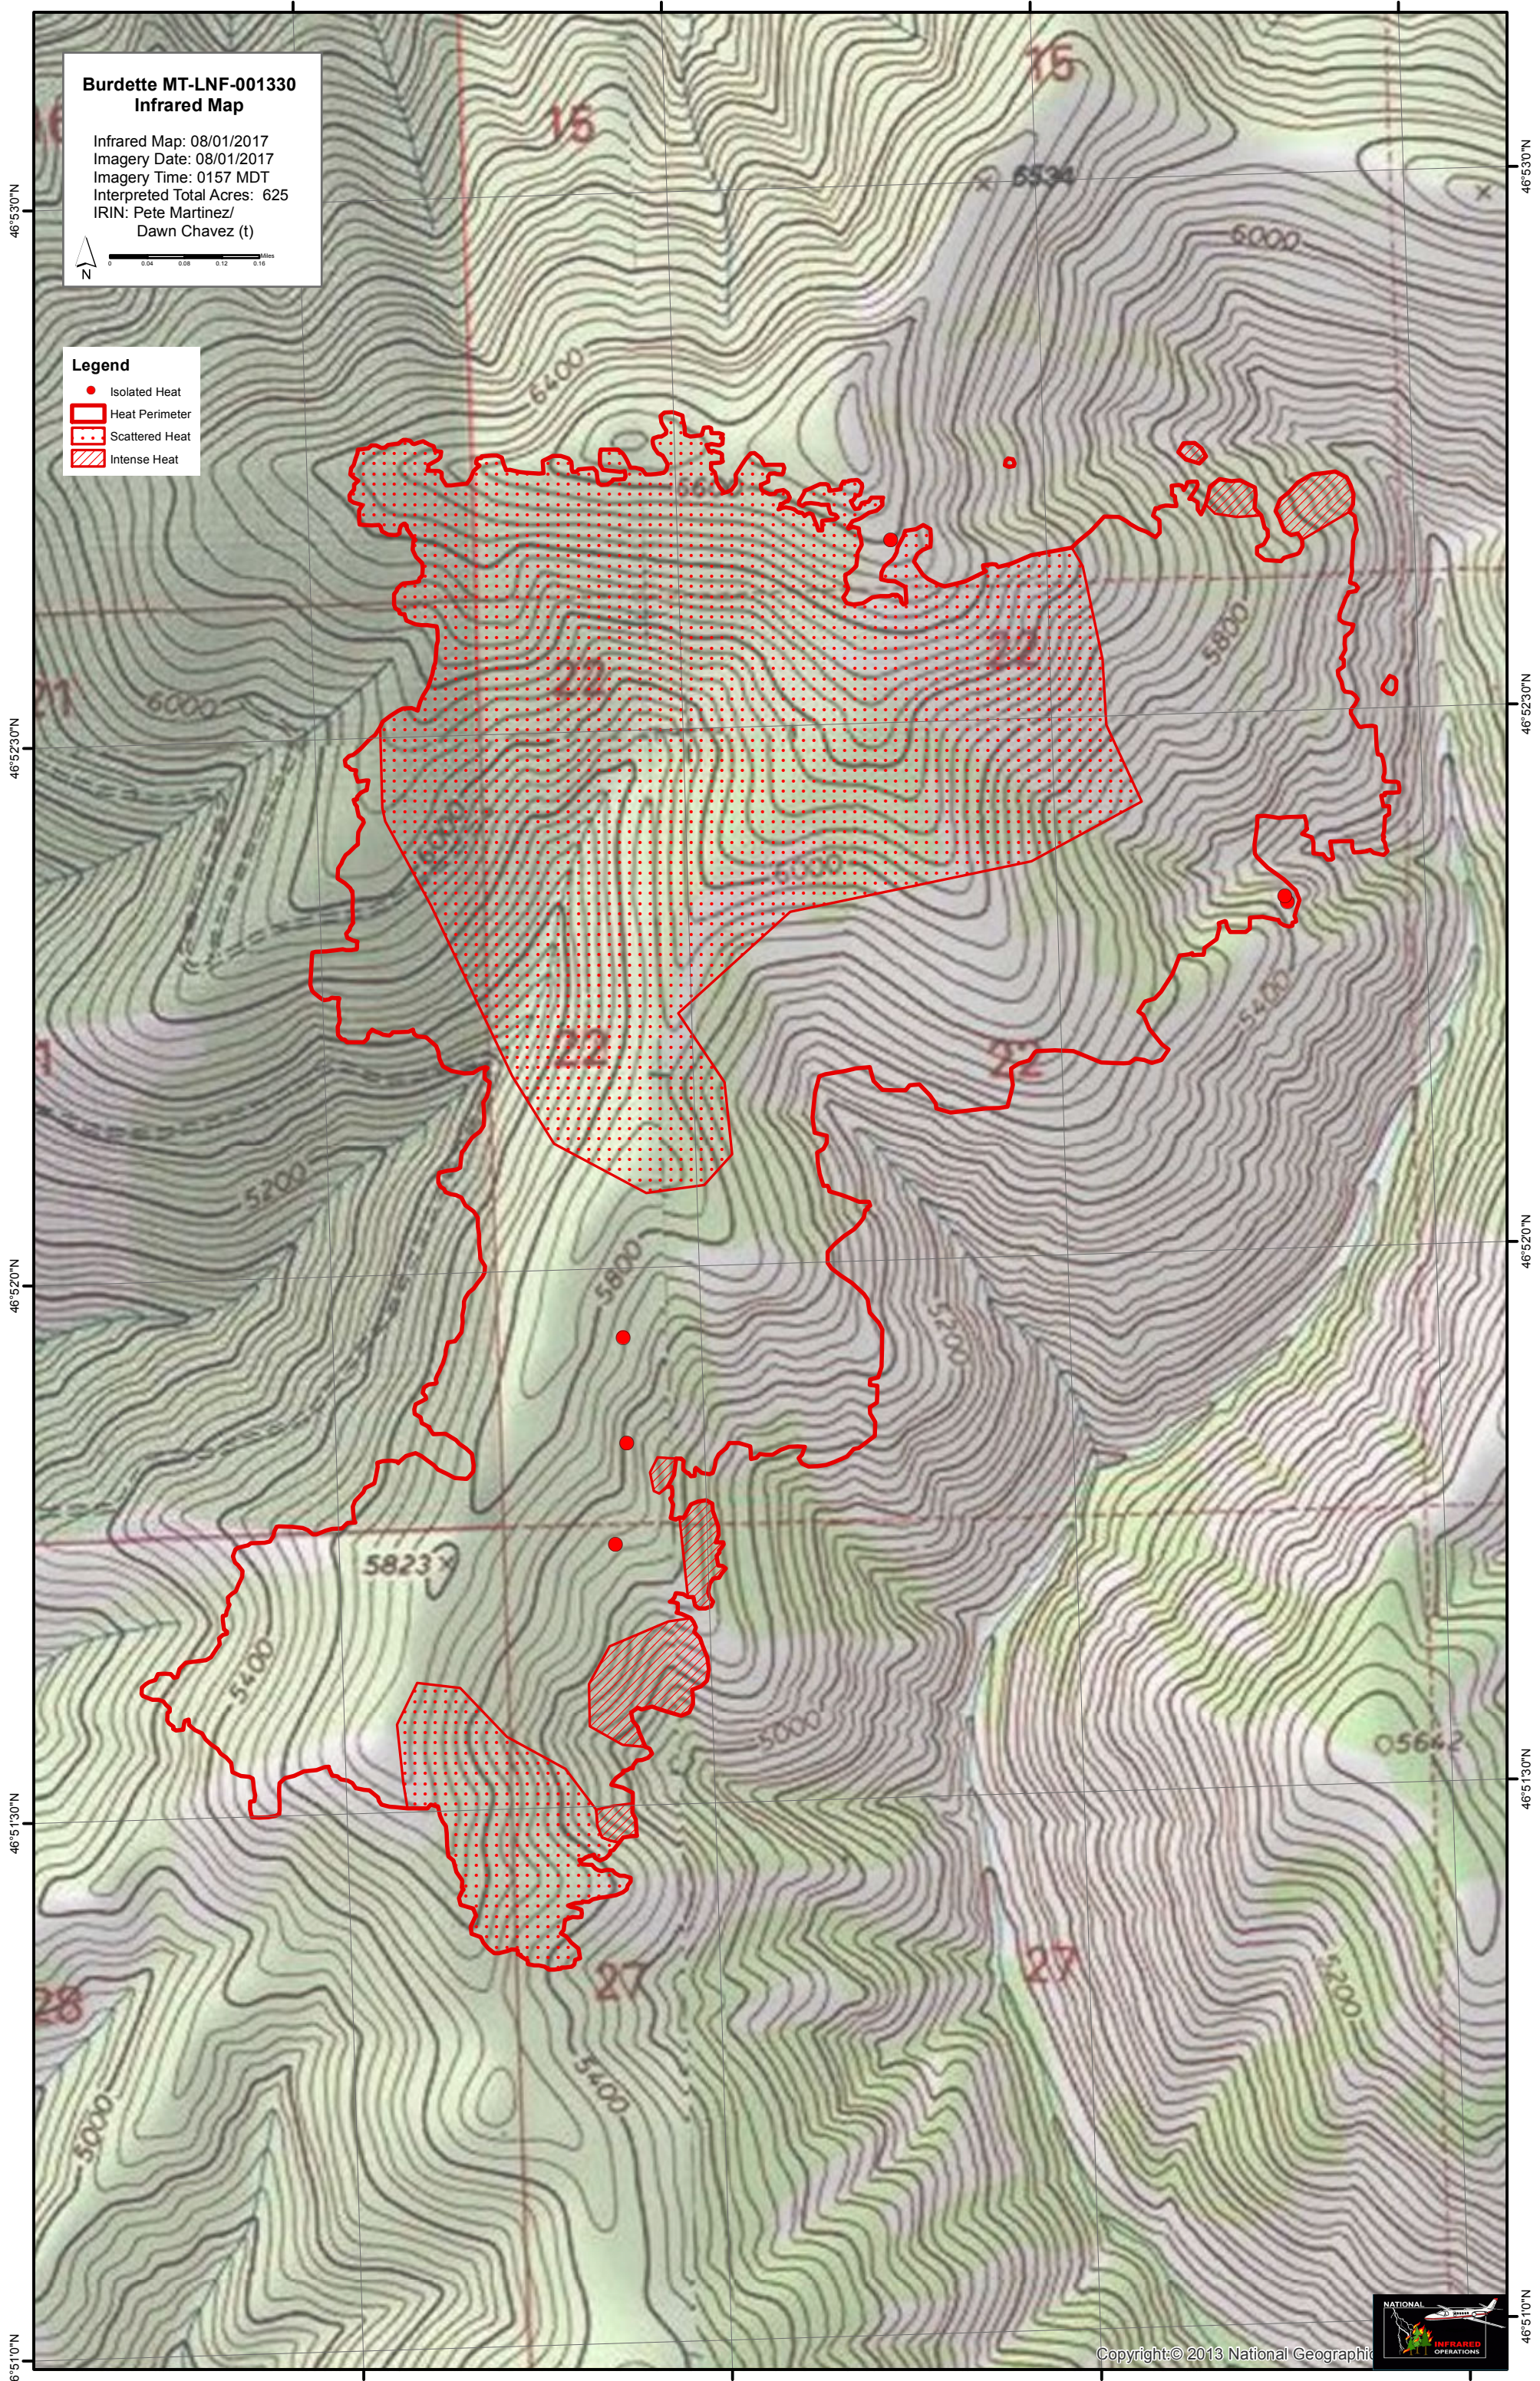

114°38'0"W

114°37'30"W

114°37'0"W

114°36'30"W

**Burdette MT-LNF-001330
Infrared Map**

Infrared Map: 08/01/2017
Imagery Date: 08/01/2017
Imagery Time: 0157 MDT
Interpreted Total Acres: 625
IRIN: Pete Martinez/
Dawn Chavez (t)

Legend

- Isolated Heat
- Heat Perimeter
- Scattered Heat
- Intense Heat

46°51'0"N

46°51'30"N

46°52'0"N

46°52'30"N

46°53'0"N

46°51'0"N

46°51'30"N

46°52'0"N

46°52'30"N

46°53'0"N