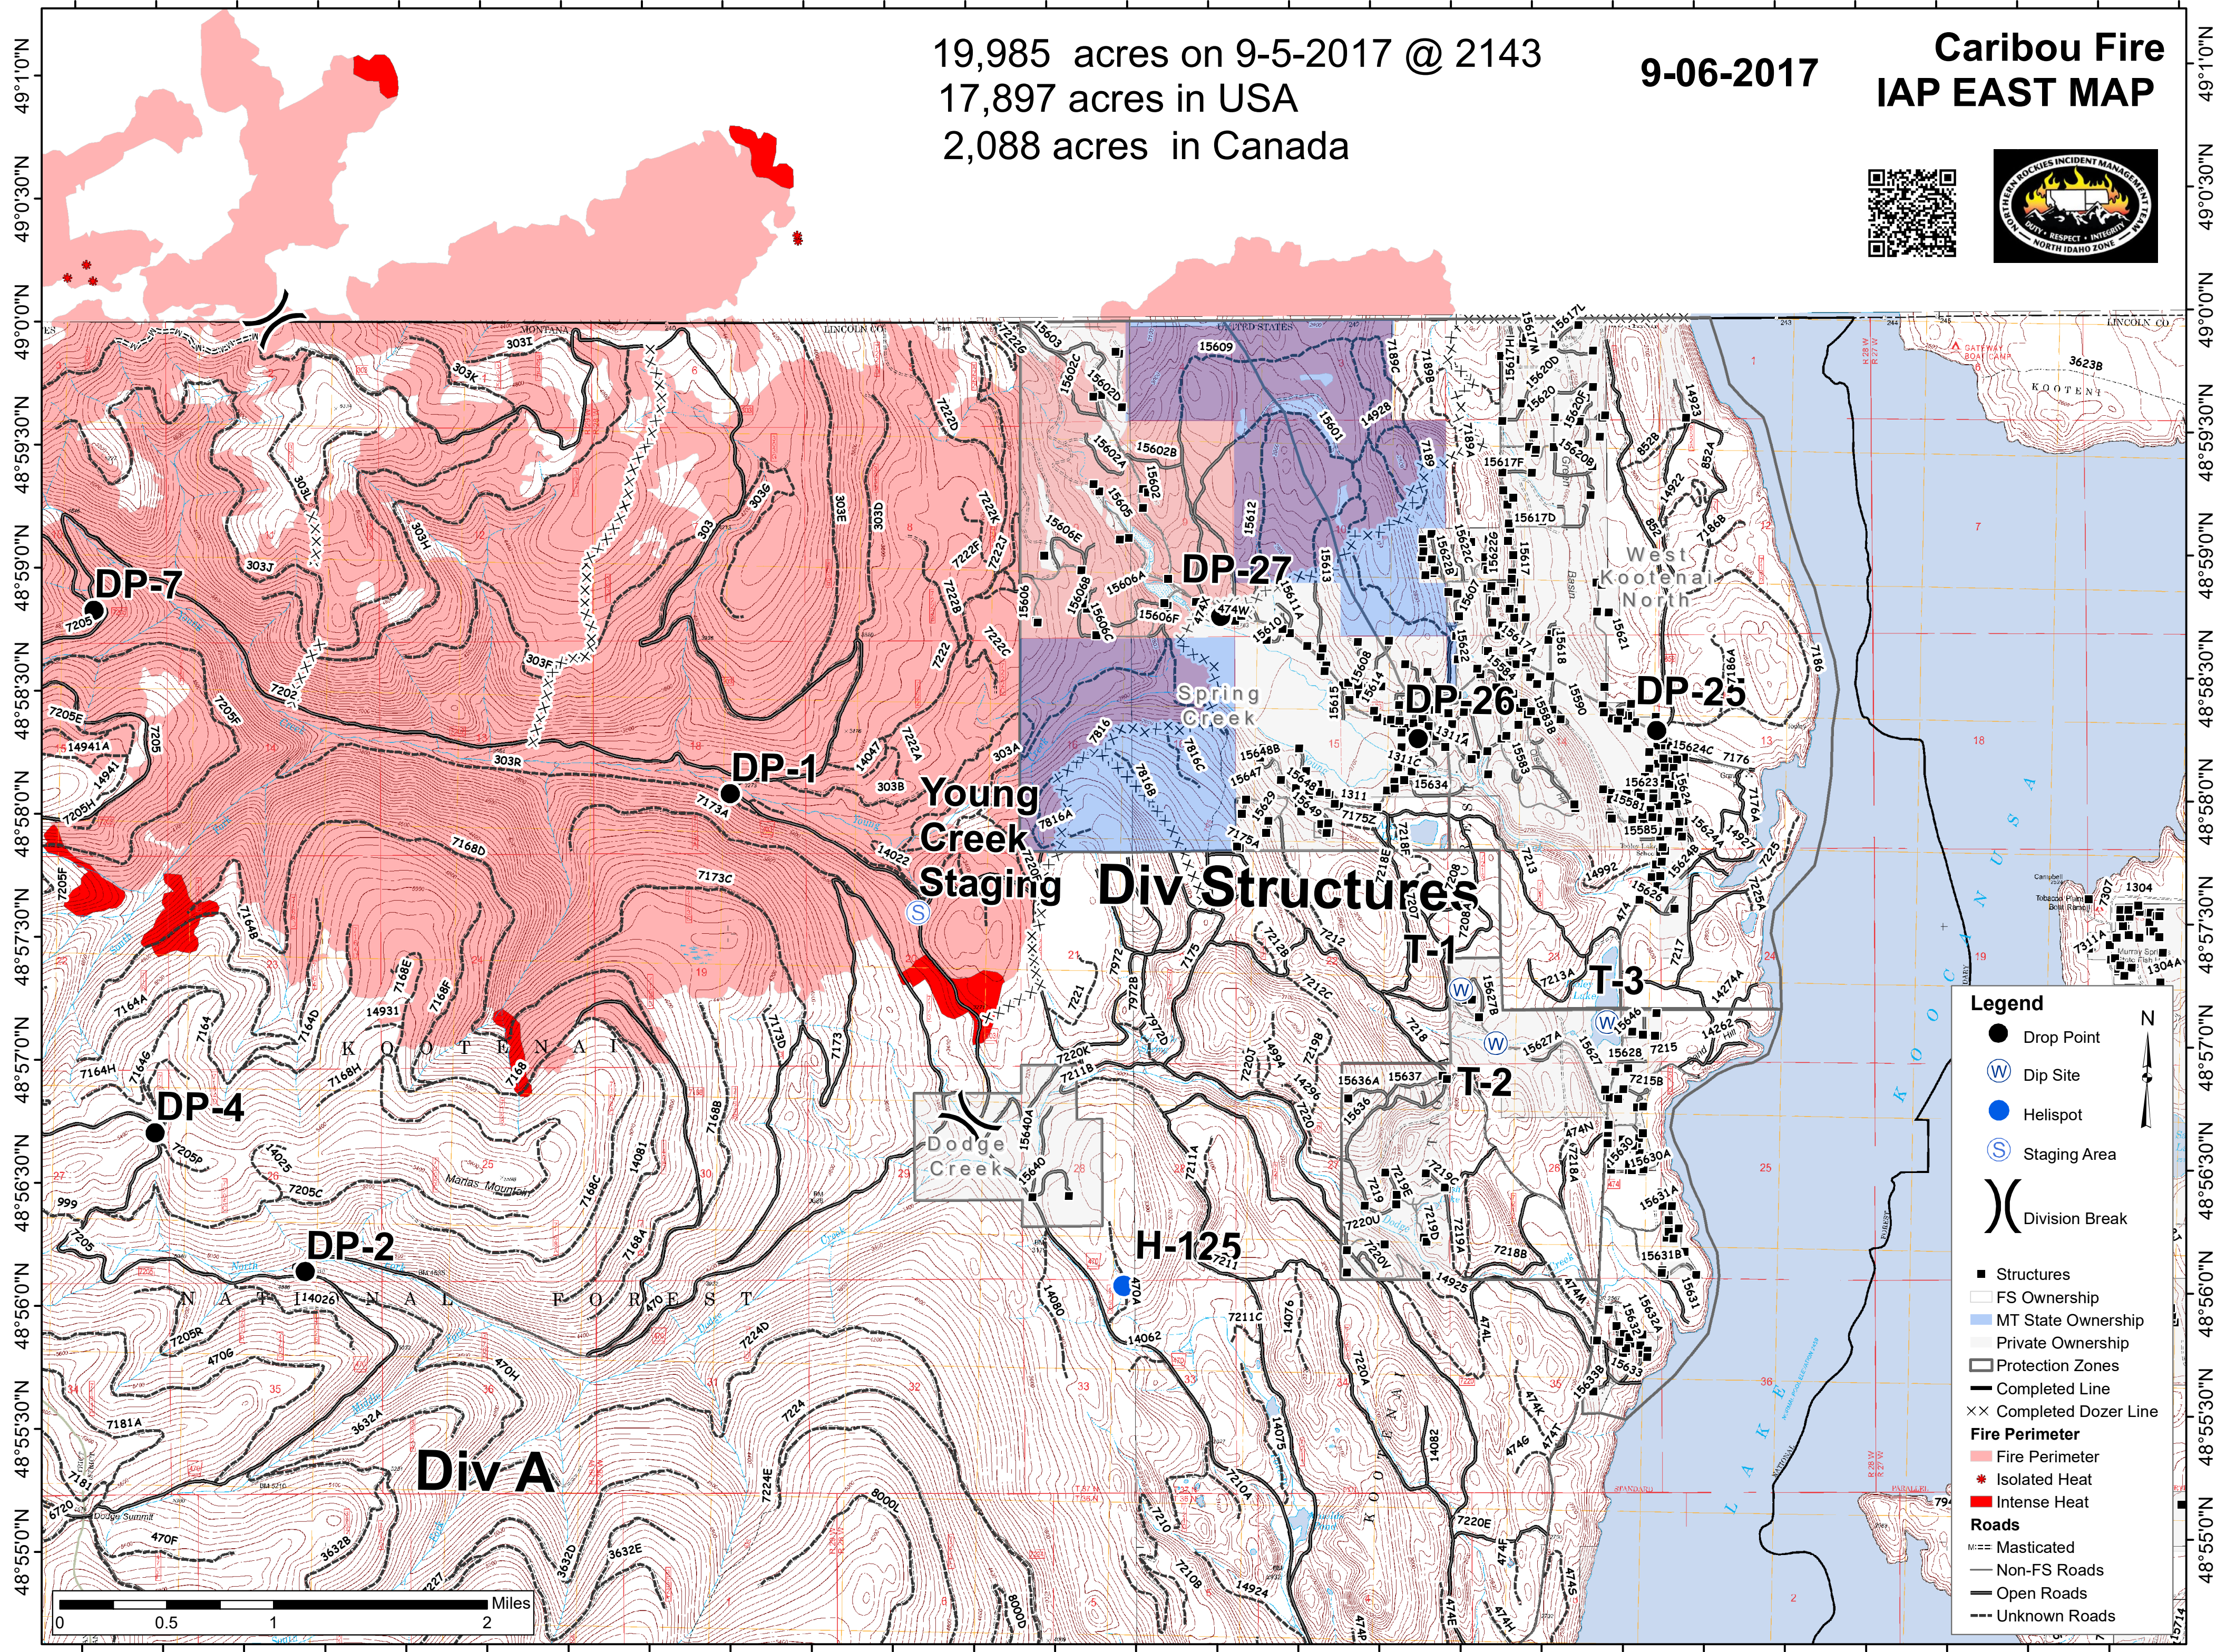

115°21'30"W 115°20'30"W 115°19'30"W 115°18'30"W 115°17'30"W 115°16'30"W 115°15'30"W 115°14'30"W 115°13'30"W 115°12'30"W 115°11'30"W 115°10'30"W 115°9'30"W 115°8'30"W

19,985 acres on 9-5-2017 @ 2143
17,897 acres in USA
2,088 acres in Canada

9-06-2017

Caribou Fire IAP EAST MAP

49°10'N
49°0'30"N
49°0'0"N
48°59'30"N
48°59'0"N
48°58'30"N
48°58'0"N
48°57'30"N
48°57'0"N
48°56'30"N
48°56'0"N
48°55'30"N
48°55'0"N

49°10'N
49°0'30"N
49°0'0"N
48°59'30"N
48°59'0"N
48°58'30"N
48°58'0"N
48°57'30"N
48°57'0"N
48°56'30"N
48°56'0"N
48°55'30"N
48°55'0"N

115°21'0"W 115°20'0"W 115°19'0"W 115°18'0"W 115°17'0"W 115°16'0"W 115°15'0"W 115°14'0"W 115°13'0"W 115°12'0"W 115°11'0"W 115°10'0"W 115°9'0"W