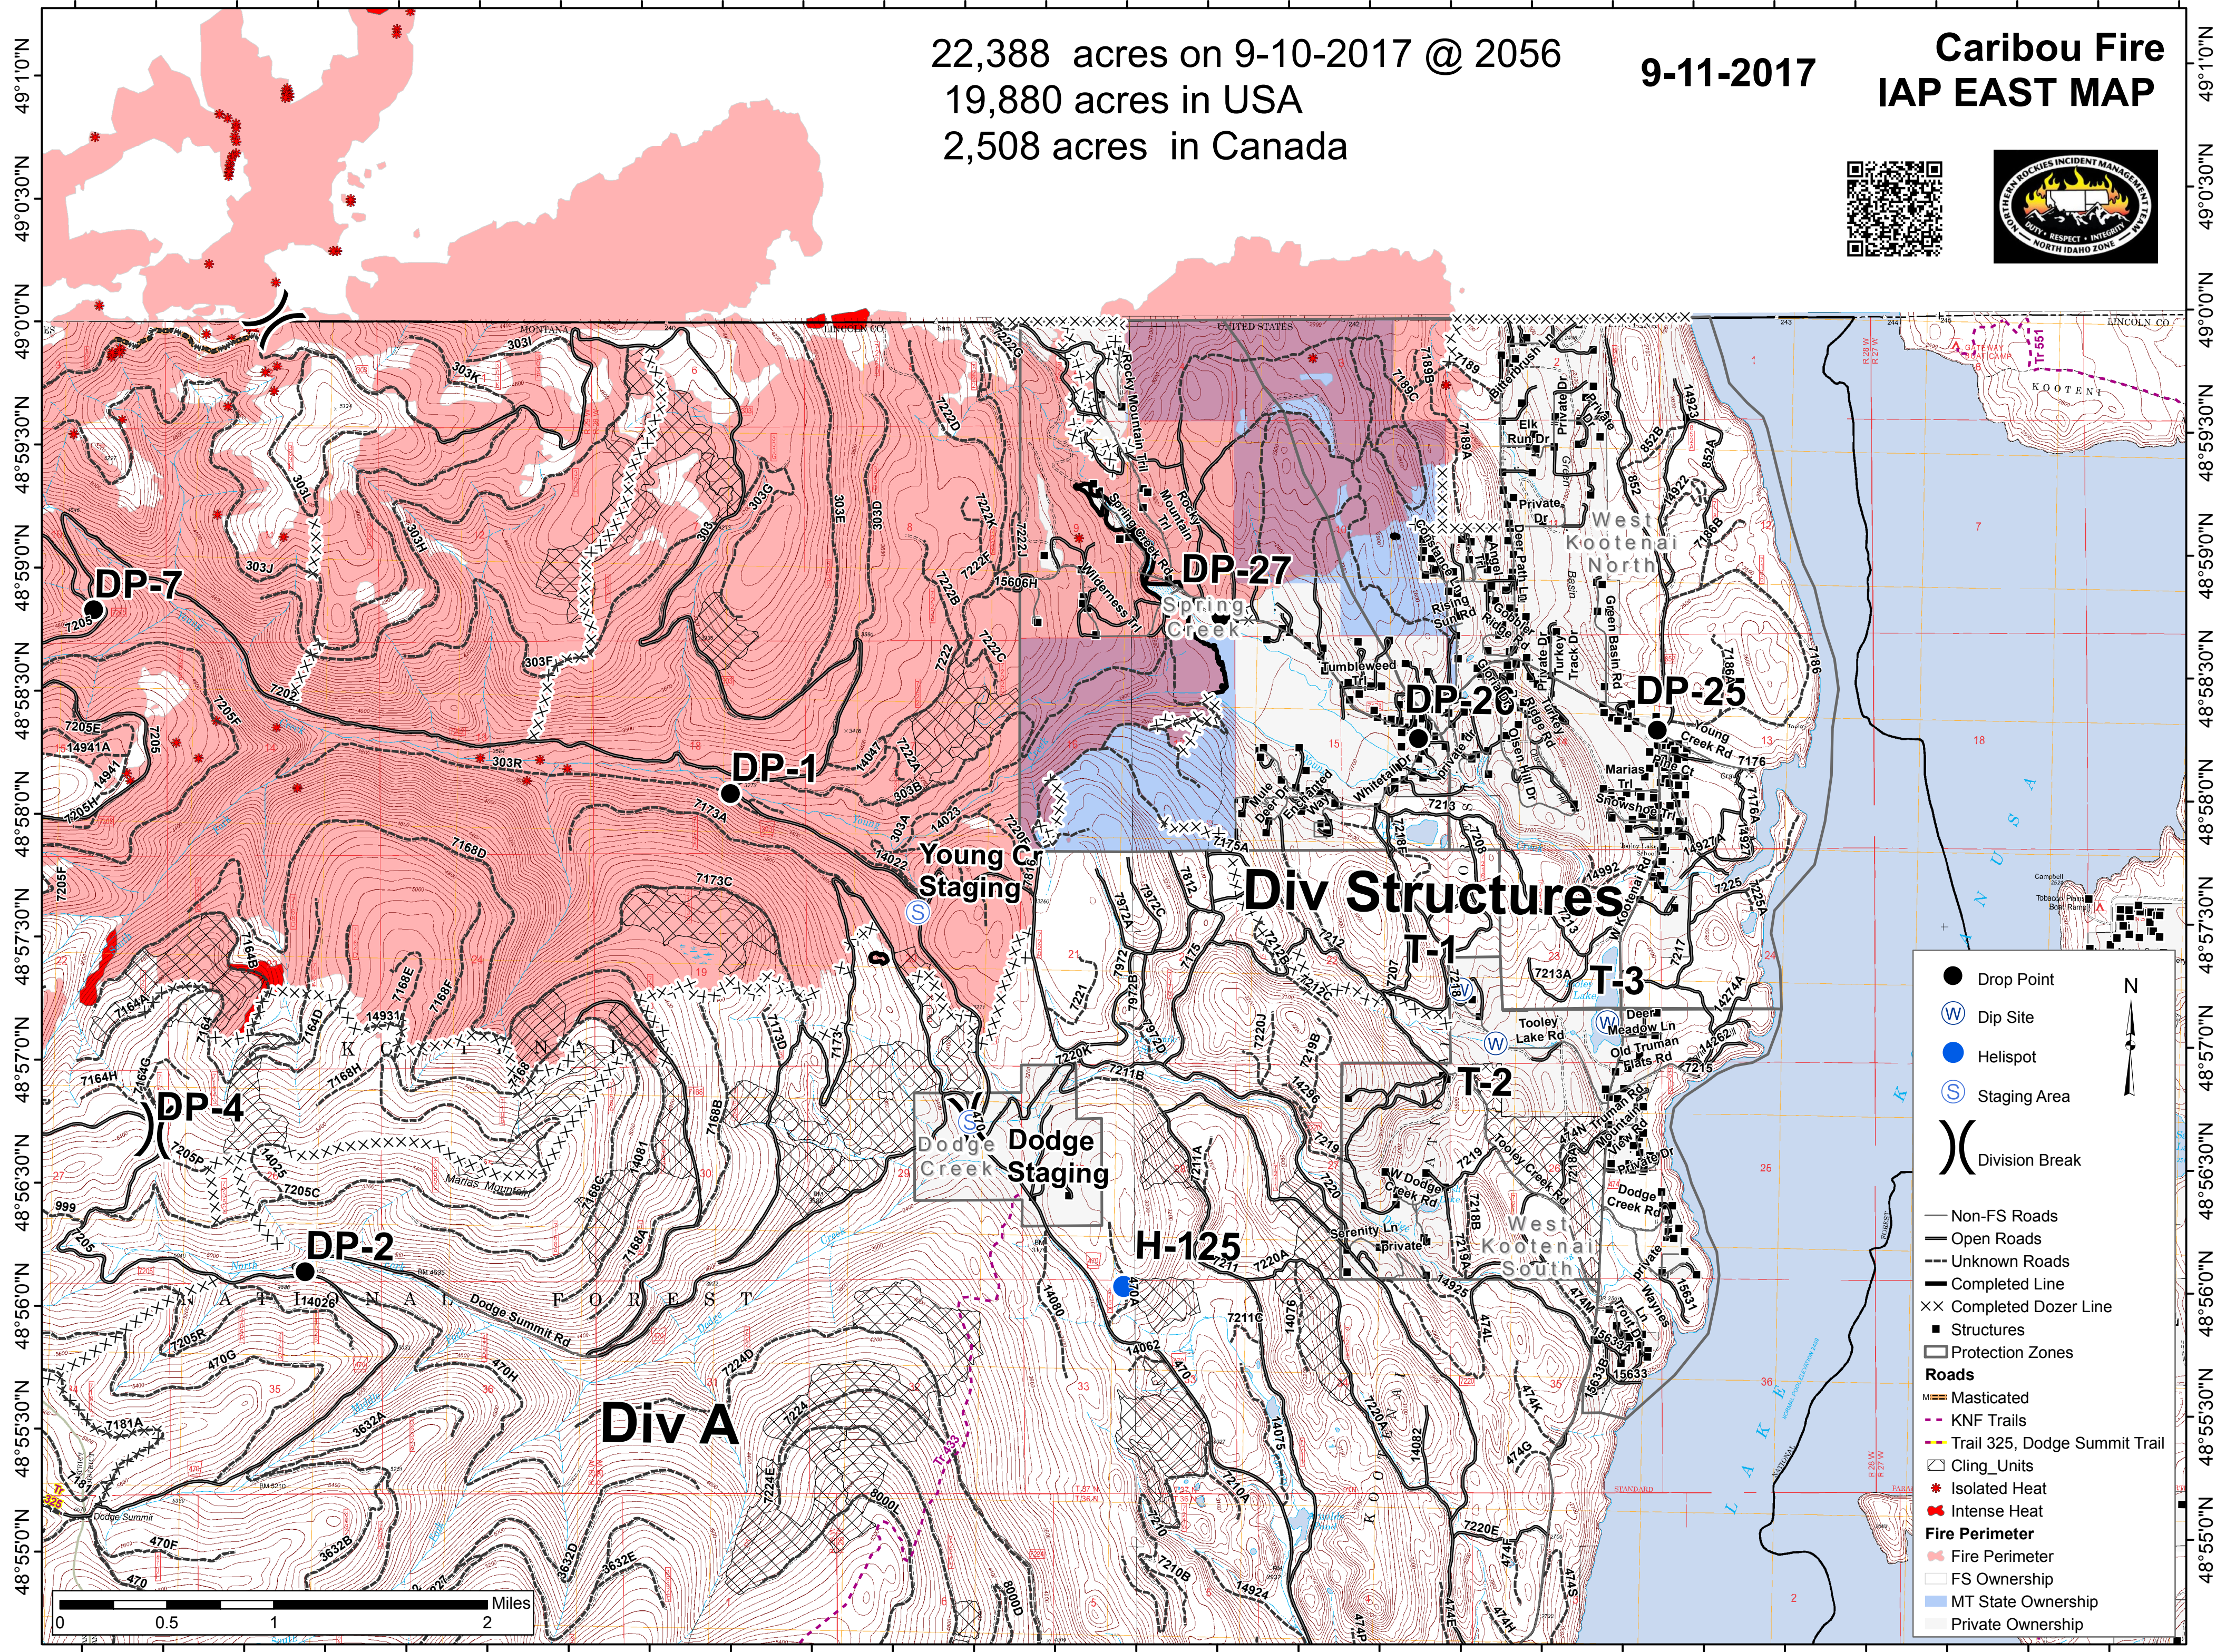

115°21'30"W 115°20'30"W 115°19'30"W 115°18'30"W 115°17'30"W 115°16'30"W 115°15'30"W 115°14'30"W 115°13'30"W 115°12'30"W 115°11'30"W 115°10'30"W 115°9'30"W 115°8'30"W

22,388 acres on 9-10-2017 @ 2056  
19,880 acres in USA  
2,508 acres in Canada

# Caribou Fire IAP EAST MAP

49°10'N  
49°0'30"N  
49°0'0"N  
48°59'30"N  
48°59'0"N  
48°58'30"N  
48°58'0"N  
48°57'30"N  
48°57'0"N  
48°56'30"N  
48°56'0"N  
48°55'30"N  
48°55'0"N

49°10'N  
49°0'30"N  
49°0'0"N  
48°59'30"N  
48°59'0"N  
48°58'30"N  
48°58'0"N  
48°57'30"N  
48°57'0"N  
48°56'30"N  
48°56'0"N  
48°55'30"N  
48°55'0"N

115°21'0"W 115°20'0"W 115°19'0"W 115°18'0"W 115°17'0"W 115°16'0"W 115°15'0"W 115°14'0"W 115°13'0"W 115°12'0"W 115°11'0"W 115°10'0"W 115°9'0"W